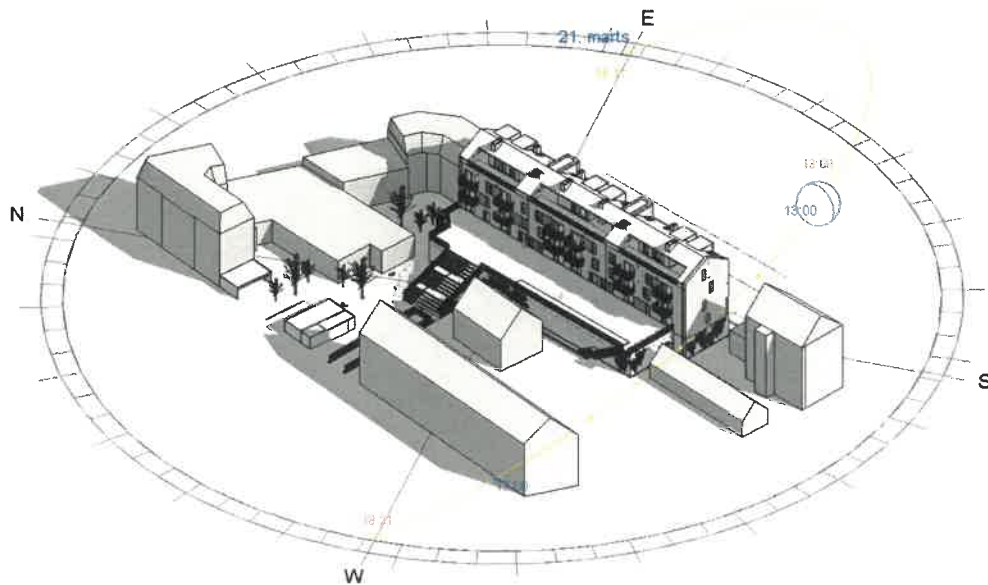

Kullegaard

Sag | Merry Karréen
Sagsnr. | 4078
Dato | 17.05.2017
Type | Skyggediagram

Side 3 af 13

b. Kl. 13.00

Kullegaard A/S
Trekronergade 149B, 2500 Valby

www.Kullegaard.dk

Side 89