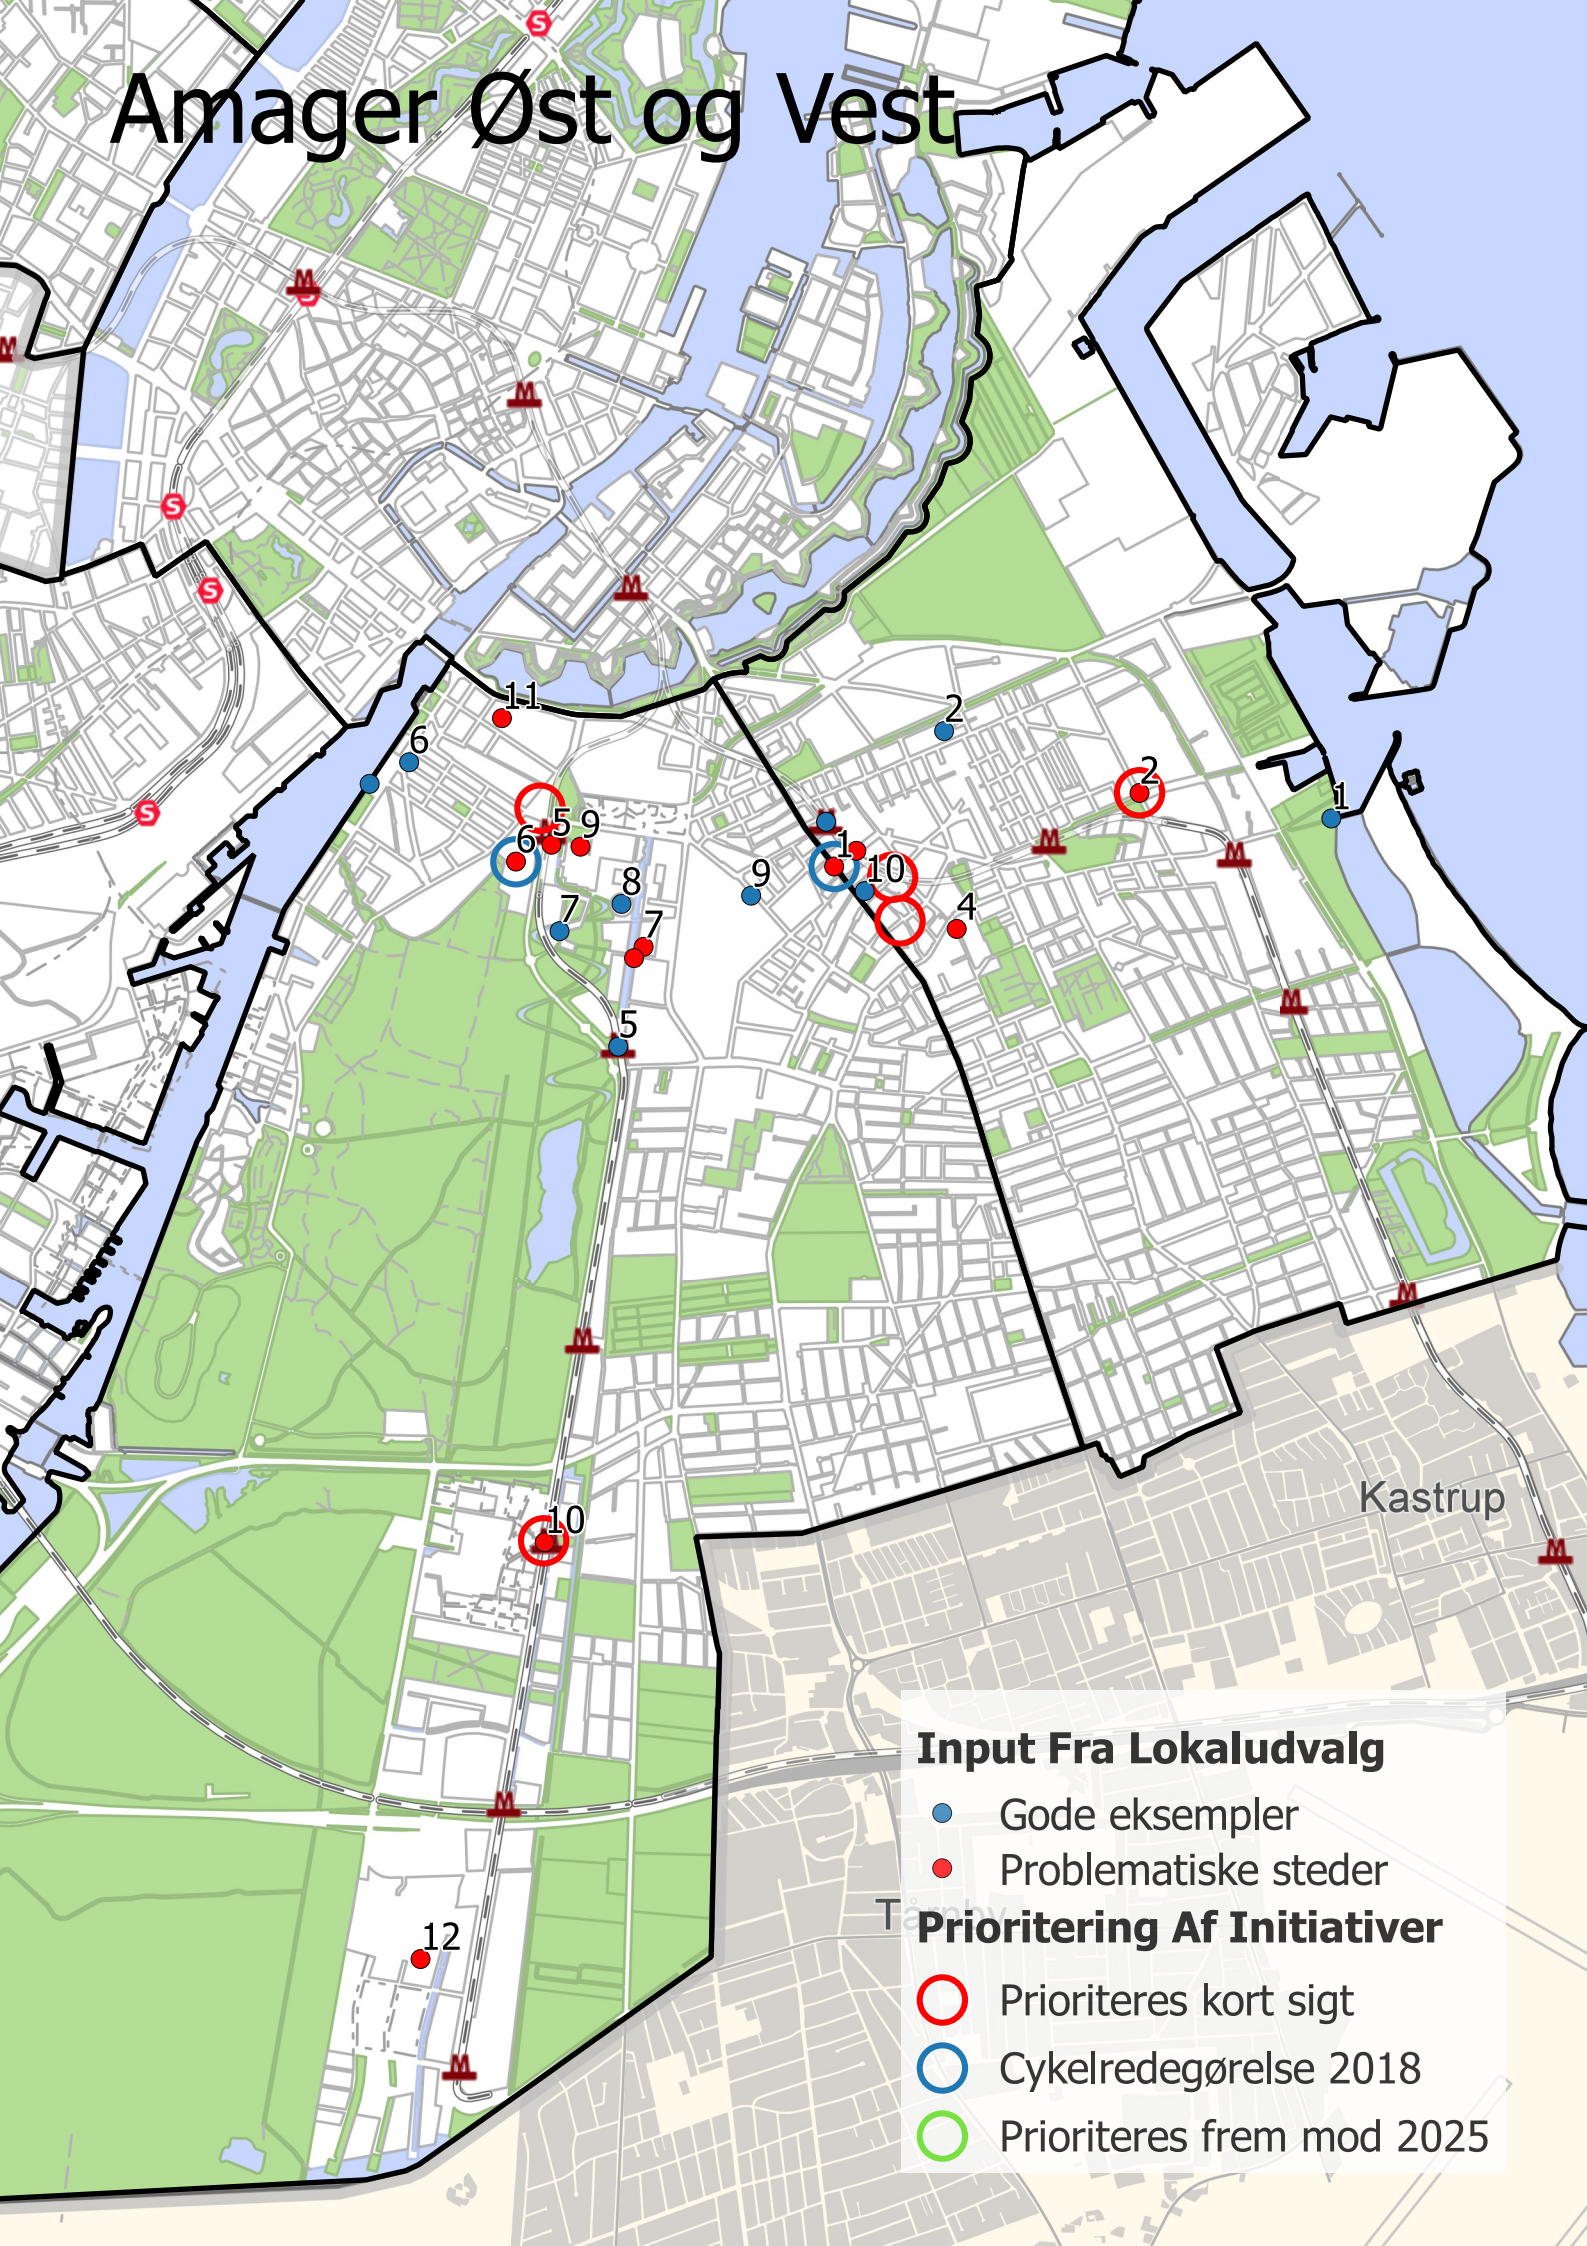

Amager Øst og Vest

Input Fra Lokaludvalg

- Gode eksempler
- Problematiske steder

Prioritering Af Initiativer

- Prioriteres kort sigt
- Cykelredegørelse 2018
- Prioriteres frem mod 2025