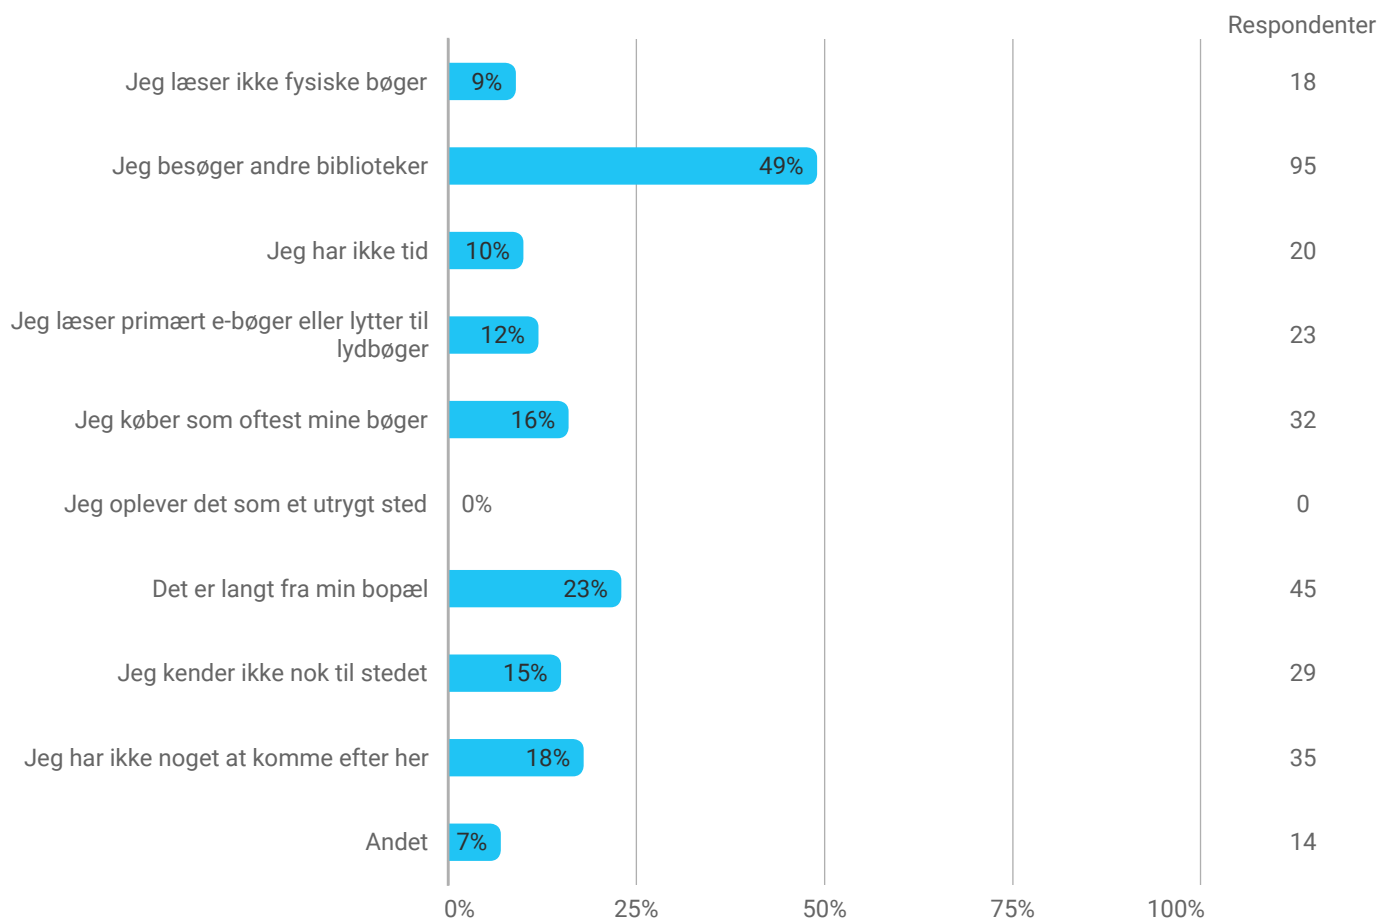

Hvad er årsagen til, at du ikke har besøgt Amager Bio og Beta på Øresundsvej?

Hvad er årsagen til, at du ikke har besøgt Prismen Idrætskulturhus på Holmbladsgade/Prags Boulevard?