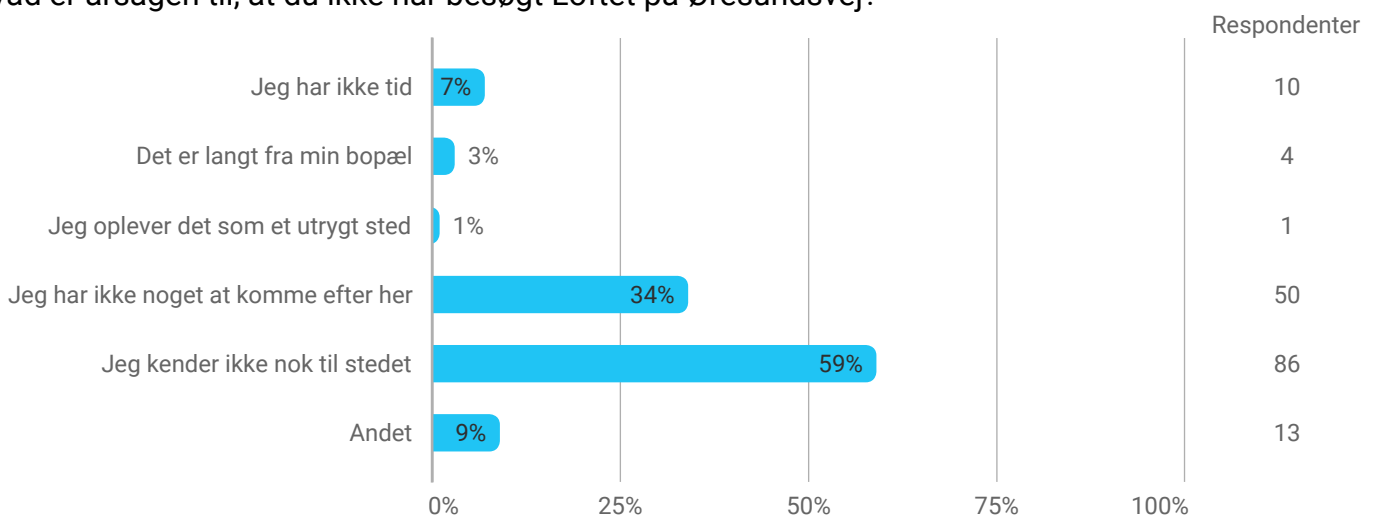

Hvad er årsagen til, at du ikke har besøgt Loftet på Øresundsvej?