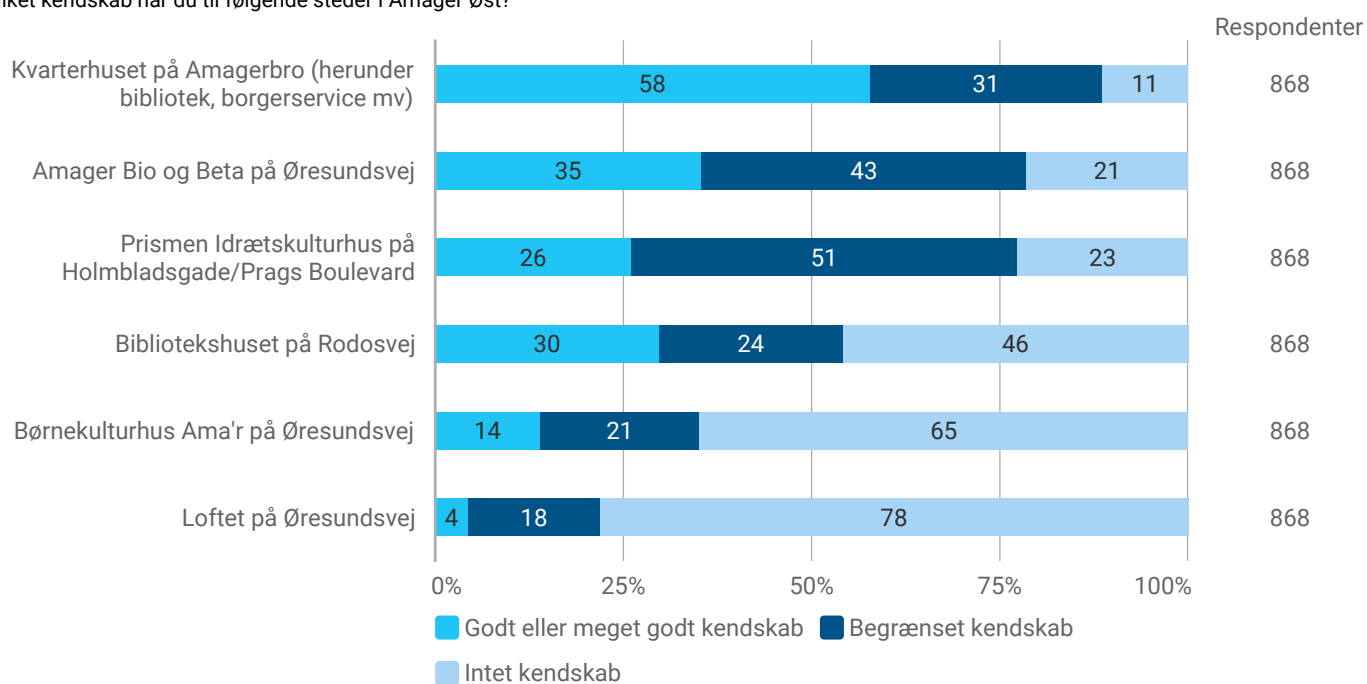

Sammenfatning af borgerpanelundersøgelse om KUBI-planen

Udsendt d. 26. januar

Lukket d. 5. februar

Amager Øst Lokaludvalg

Samlet status

Hvad er dit køn?

Fordeling i hele populationen i Amager Øst:

Kvinder 52%

Mænd 48%

Aldersintervaller

Fordeling for hele populationen i Amager Øst

20-29: 31%

30-39: 24%

40-49: 15%

50-59: 13%

60-69: 9%

70+: 8%

Hvad er din højeste gennemførte uddannelse?

Fordeling i hele populationen for Amager Øst

Grundskole: 15%

Studentereksamen/HF (inkl ml.skole og realeksamen): 17%

Erhvervsgymnasial udd.: 16%

Kort videregående: 5%

Ml.lang: 23 %

Lang videregående: 22%

Hvilket kendskab har du til følgende steder i Amager Øst?

Hvilke af følgende steder har du besøgt inden for det sidste år?

Hvad er årsagen til, at du ikke har besøgt Kvarterhuset på Amagerbro?