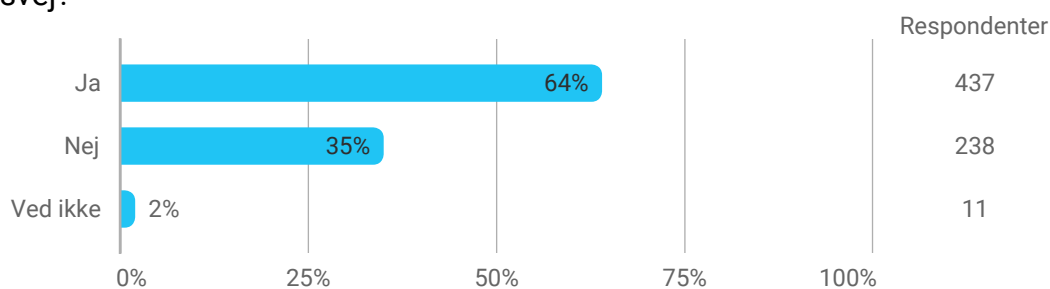

Har du benyttet dig af 'selvbetjent åbningstid' i Sundby Bibliotek i Kvarterhuset eller Bibliotekshuset på Rodosvej?

Hvor enig eller uenig er du i følgende udsagn?