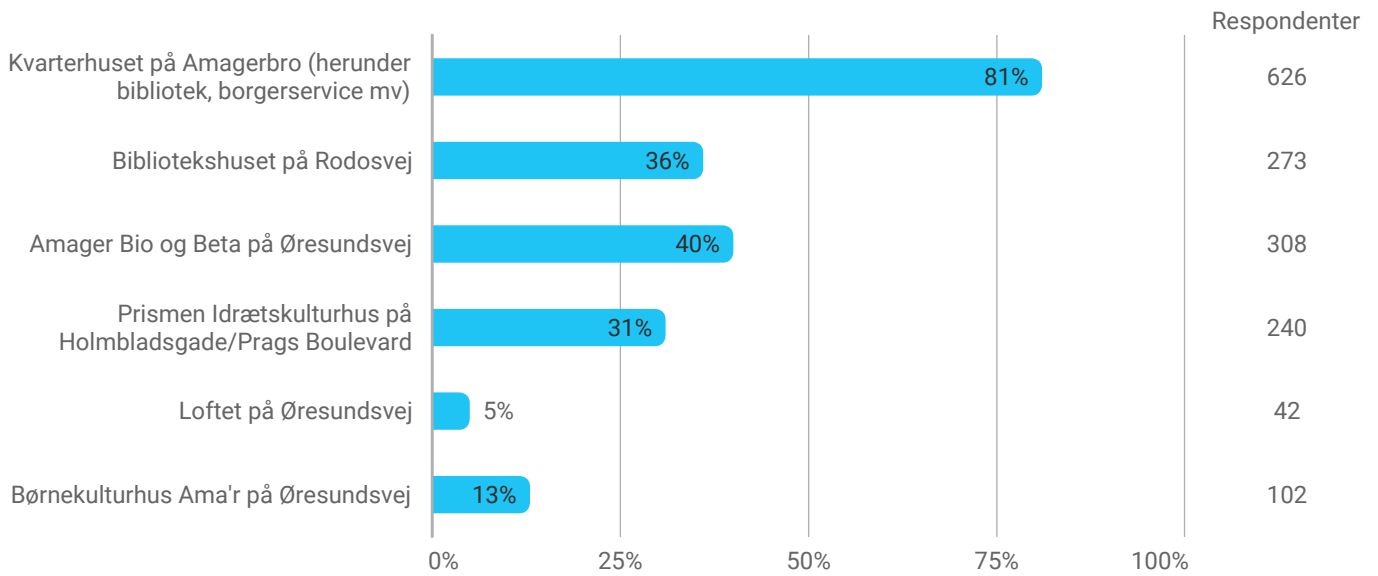

Sammenfatning af borgerpanelundersøgelse om KUBI-planen

Udsendt d. 26. januar

Lukket d. 5. februar

Amager Øst Lokaludvalg

Samlet status

Hvad er dit køn?

Fordeling i hele populationen i Amager Øst:

Kvinder 52%

Mænd 48%

Aldersintervaller

Fordeling for hele populationen i Amager Øst

20-29: 31%

30-39: 24%

40-49: 15%

50-59: 13%

60-69: 9%

70+: 8%

Hvad er din højeste gennemførte uddannelse?

Fordeling i hele populationen for Amager Øst

Grundskole: 15%

Studentereksamen/HF (inkl ml.skole og realeksamen): 17%

Erhvervsgymnasial udd.: 16%

Kort videregående: 5%

Ml.lang: 23 %

Lang videregående: 22%

Hvilket kendskab har du til følgende steder i Amager Øst?

Hvilke af følgende steder har du besøgt inden for det sidste år?

Hvad er årsagen til, at du ikke har besøgt Kvarterhuset på Amagerbro?