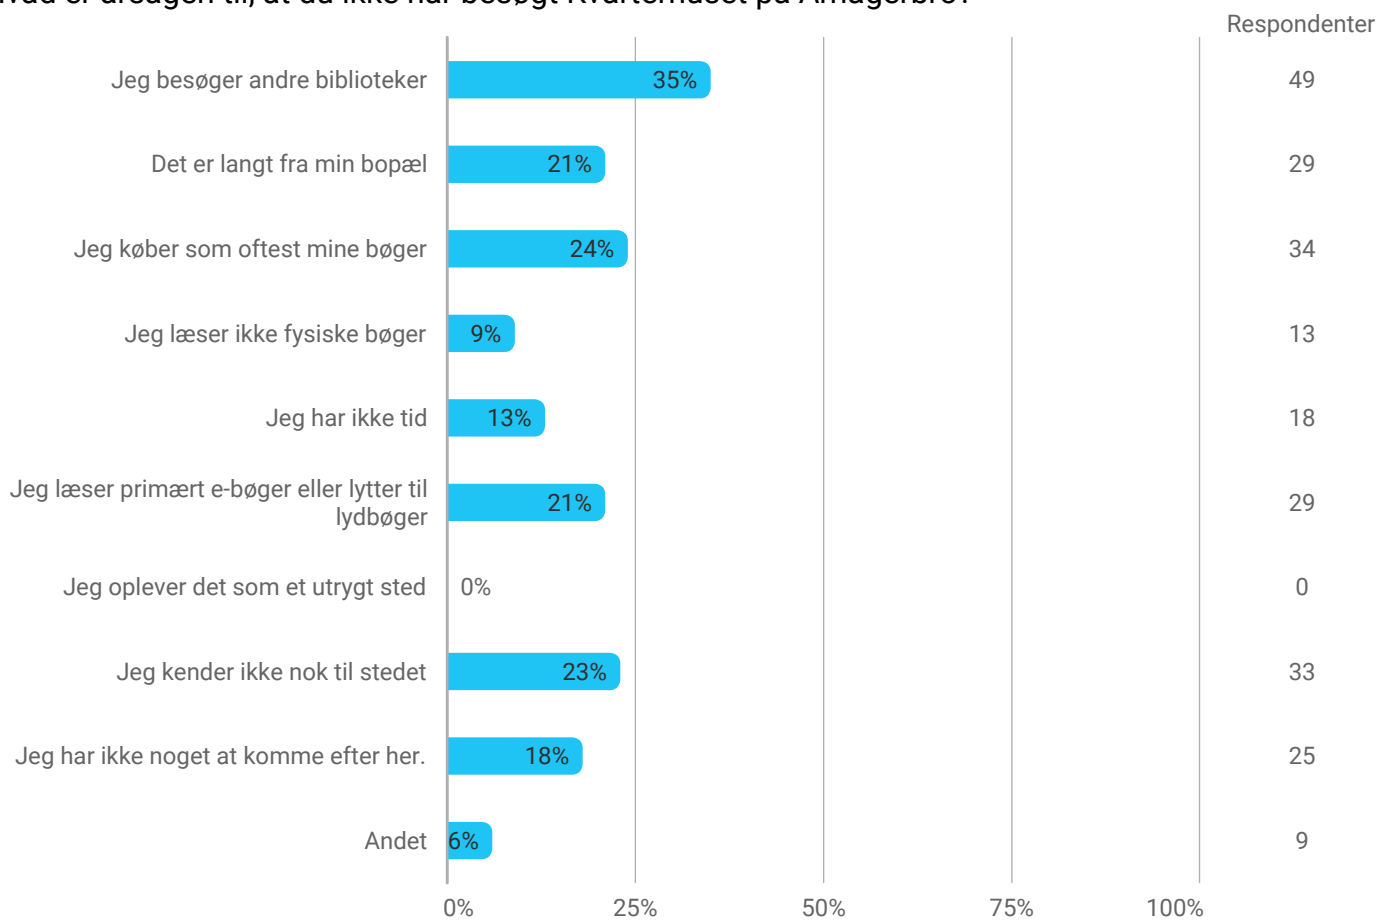

Ml.lang: 23 %

Lang videregående: 22%

Hvilket kendskab har du til følgende steder i Amager Øst?

Hvilke af følgende steder har du besøgt inden for det sidste år?

Hvad er årsagen til, at du ikke har besøgt Kvarterhuset på Amagerbro?