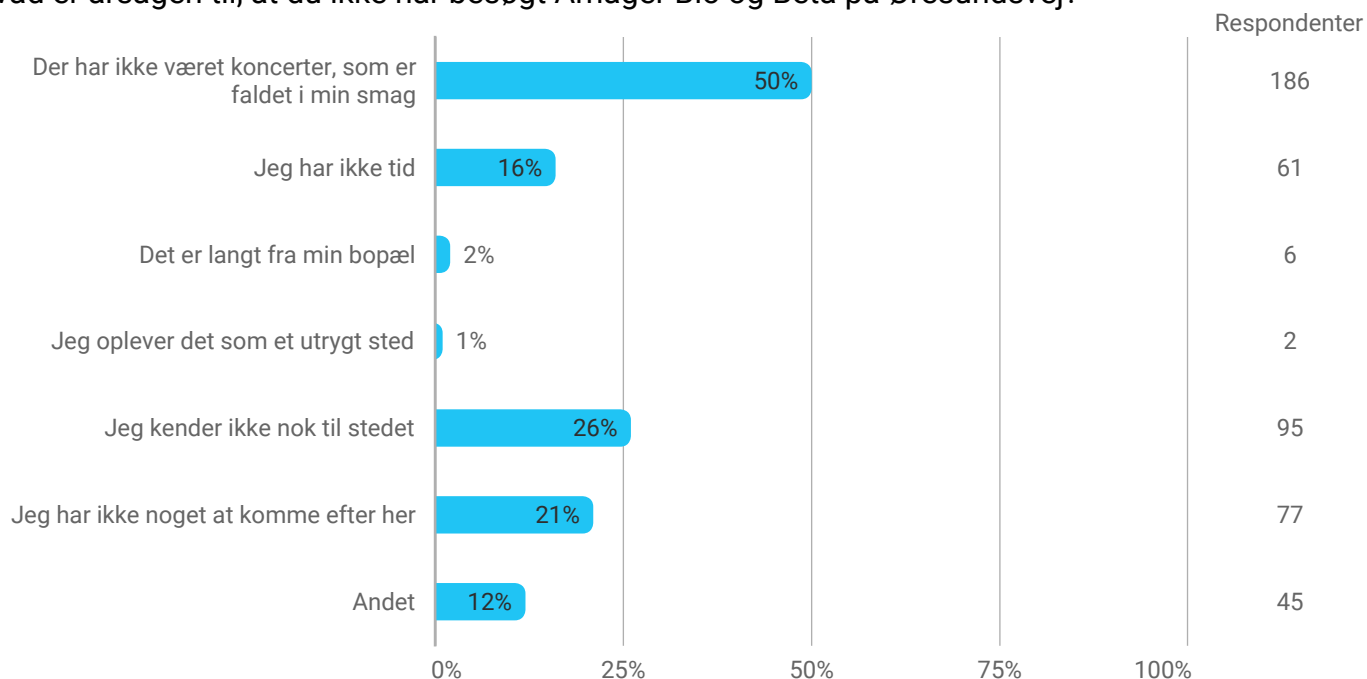

Hvad er årsagen til, at du ikke har besøgt Amager Bio og Beta på Øresundsvej?

Hvad er årsagen til, at du ikke har besøgt Prismen Idrætskulturhus på Holmbladsgade/Prags Boulevard?