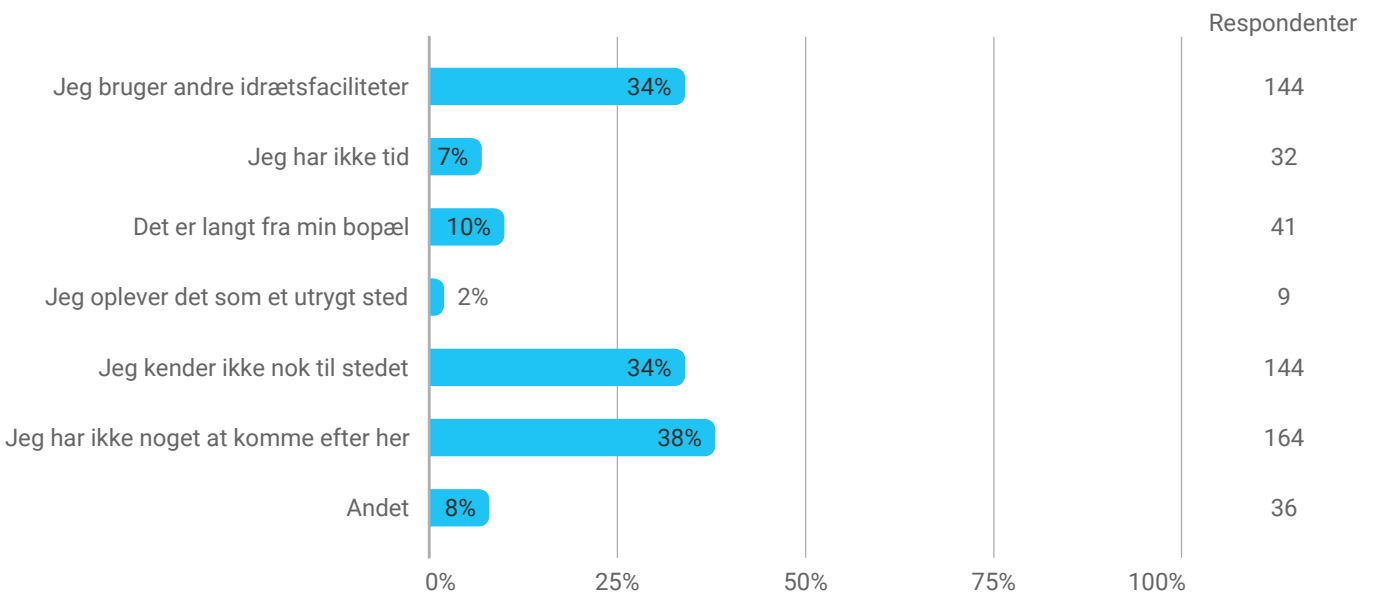

Hvad er årsagen til, at du ikke har besøgt Loftet på Øresundsvej?

Hvad er årsagen til, at du ikke har besøgt Børnekulturhuset på Øresundsvej?

Hvad var dine ærinder i Kvarterhuset på Amagerbro?