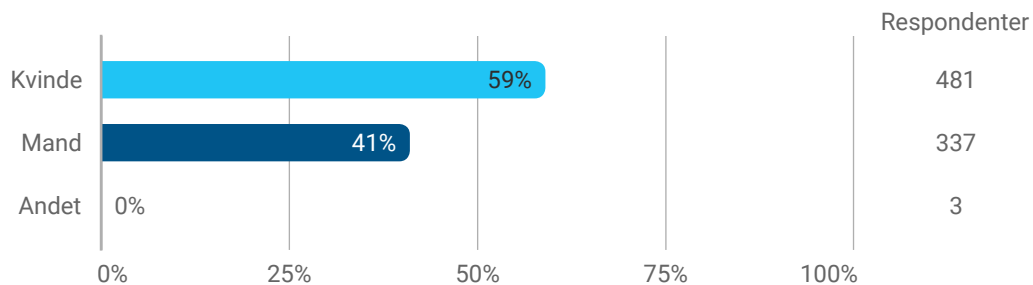

Sammenfatning af borgerpanelundersøgelse om KUBI-planen

Udsendt d. 26. januar

Lukket d. 5. februar

Amager Øst Lokaludvalg

Samlet status

Hvad er dit køn?

Fordeling i hele populationen i Amager Øst:

Kvinder 52%

Mænd 48%

Aldersintervaller

Fordeling for hele populationen i Amager Øst

20-29: 31%

30-39: 24%

40-49: 15%

50-59: 13%

60-69: 9%