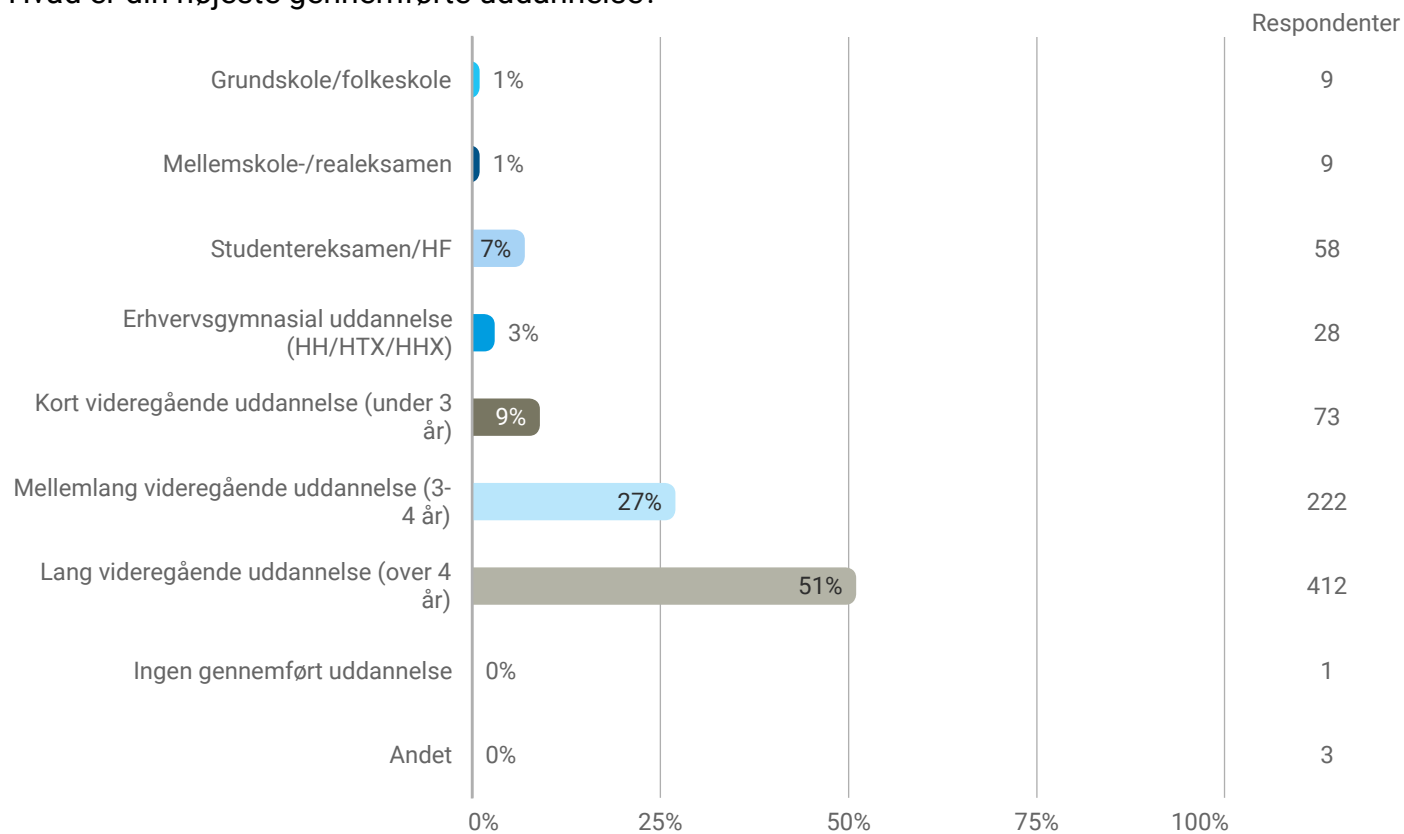

Sammenfatning af borgerpanelundersøgelse om KUBI-planen

Udsendt d. 26. januar

Lukket d. 5. februar

Amager Øst Lokaludvalg

Samlet status

Hvad er dit køn?

Fordeling i hele populationen i Amager Øst:

Kvinder 52%

Mænd 48%

Aldersintervaller

Fordeling for hele populationen i Amager Øst

20-29: 31%

30-39: 24%

40-49: 15%

50-59: 13%

60-69: 9%

70+: 8%

Hvad er din højeste gennemførte uddannelse?

Fordeling i hele populationen for Amager Øst

Grundskole: 15%

Studentereksamen/HF (inkl ml.skole og realeksamen): 17%

Erhvervsgymnasial udd.: 16%

Kort videregående: 5%