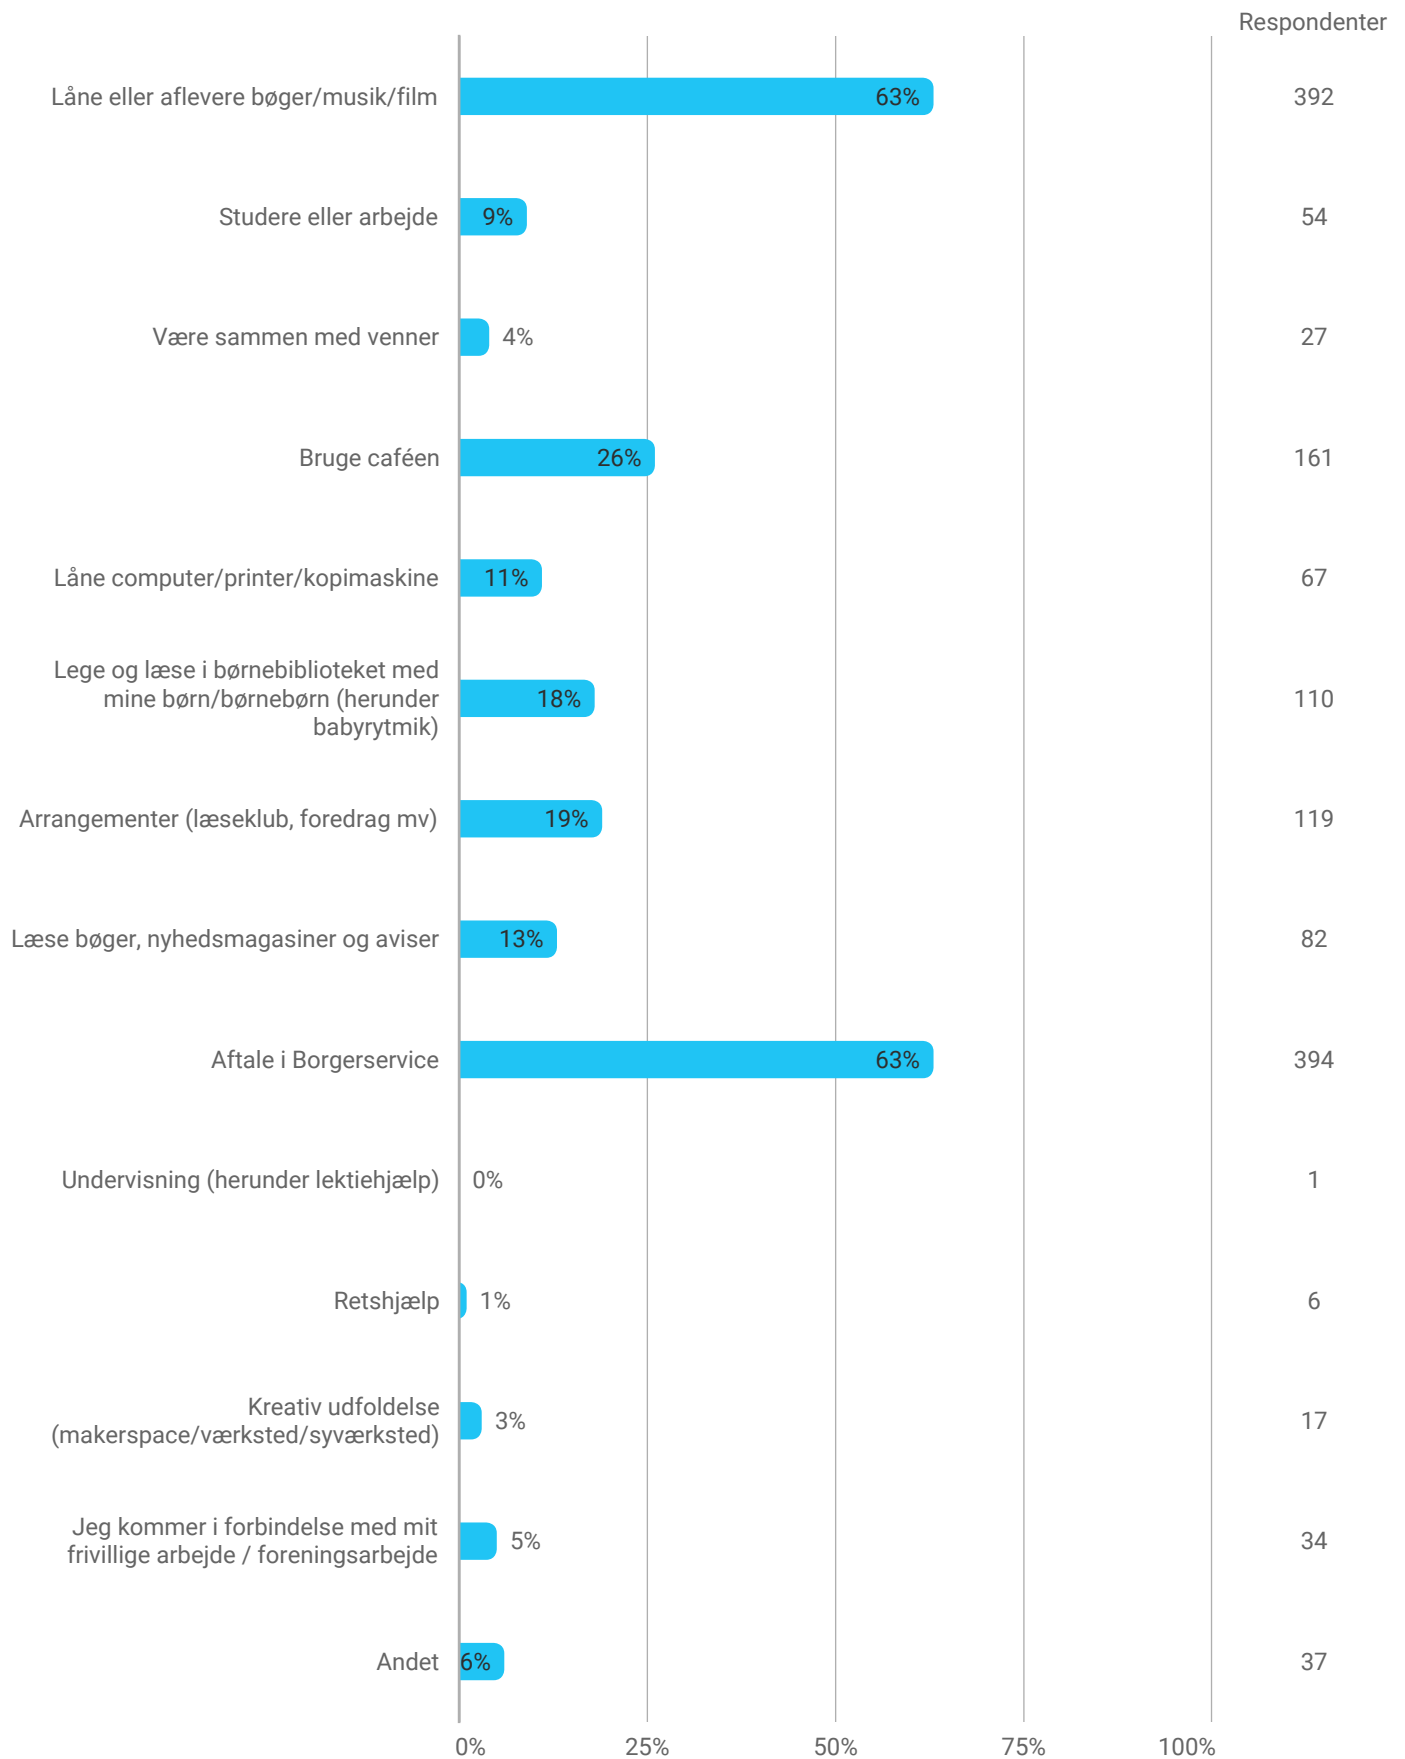

Ml.lang: 23 %

Lang videregående: 22%

Hvilket kendskab har du til følgende steder i Amager Øst?

Hvilke af følgende steder har du besøgt inden for det sidste år?

Hvad er årsagen til, at du ikke har besøgt Kvarterhuset på Amagerbro?

Hvad er årsagen til, at du ikke har besøgt Bibliotekshuset på Rodosvej?

Hvad er årsagen til, at du ikke har besøgt Amager Bio og Beta på Øresundsvej?

Hvad er årsagen til, at du ikke har besøgt Prismen Idrætskulturhus på Holmbladsgade/Prags Boulevard?

Hvad er årsagen til, at du ikke har besøgt Loftet på Øresundsvej?

Hvad er årsagen til, at du ikke har besøgt Børnekulturhuset på Øresundsvej?

Hvad var dine ærinder i Kvarterhuset på Amagerbro?

Hvad var dine ærinder i Bibliotekshuset på Rodosvej?