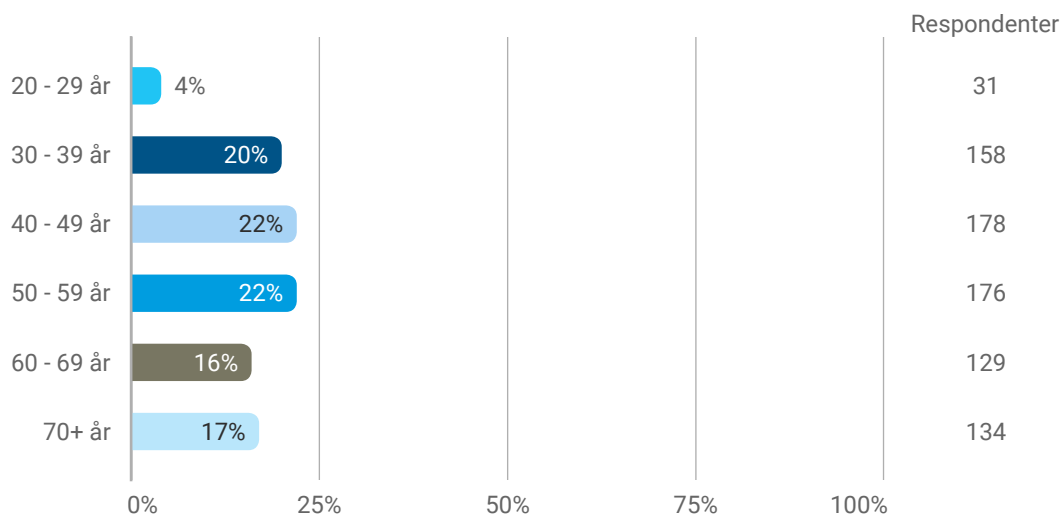

Sammenfatning af borgerpanelundersøgelse om KUBI-planen

Udsendt d. 26. januar

Lukket d. 5. februar

Amager Øst Lokaludvalg

Samlet status

Hvad er dit køn?

Fordeling i hele populationen i Amager Øst:

Kvinder 52%

Mænd 48%

Aldersintervaller

Fordeling for hele populationen i Amager Øst

20-29: 31%

30-39: 24%

40-49: 15%

50-59: 13%

60-69: 9%