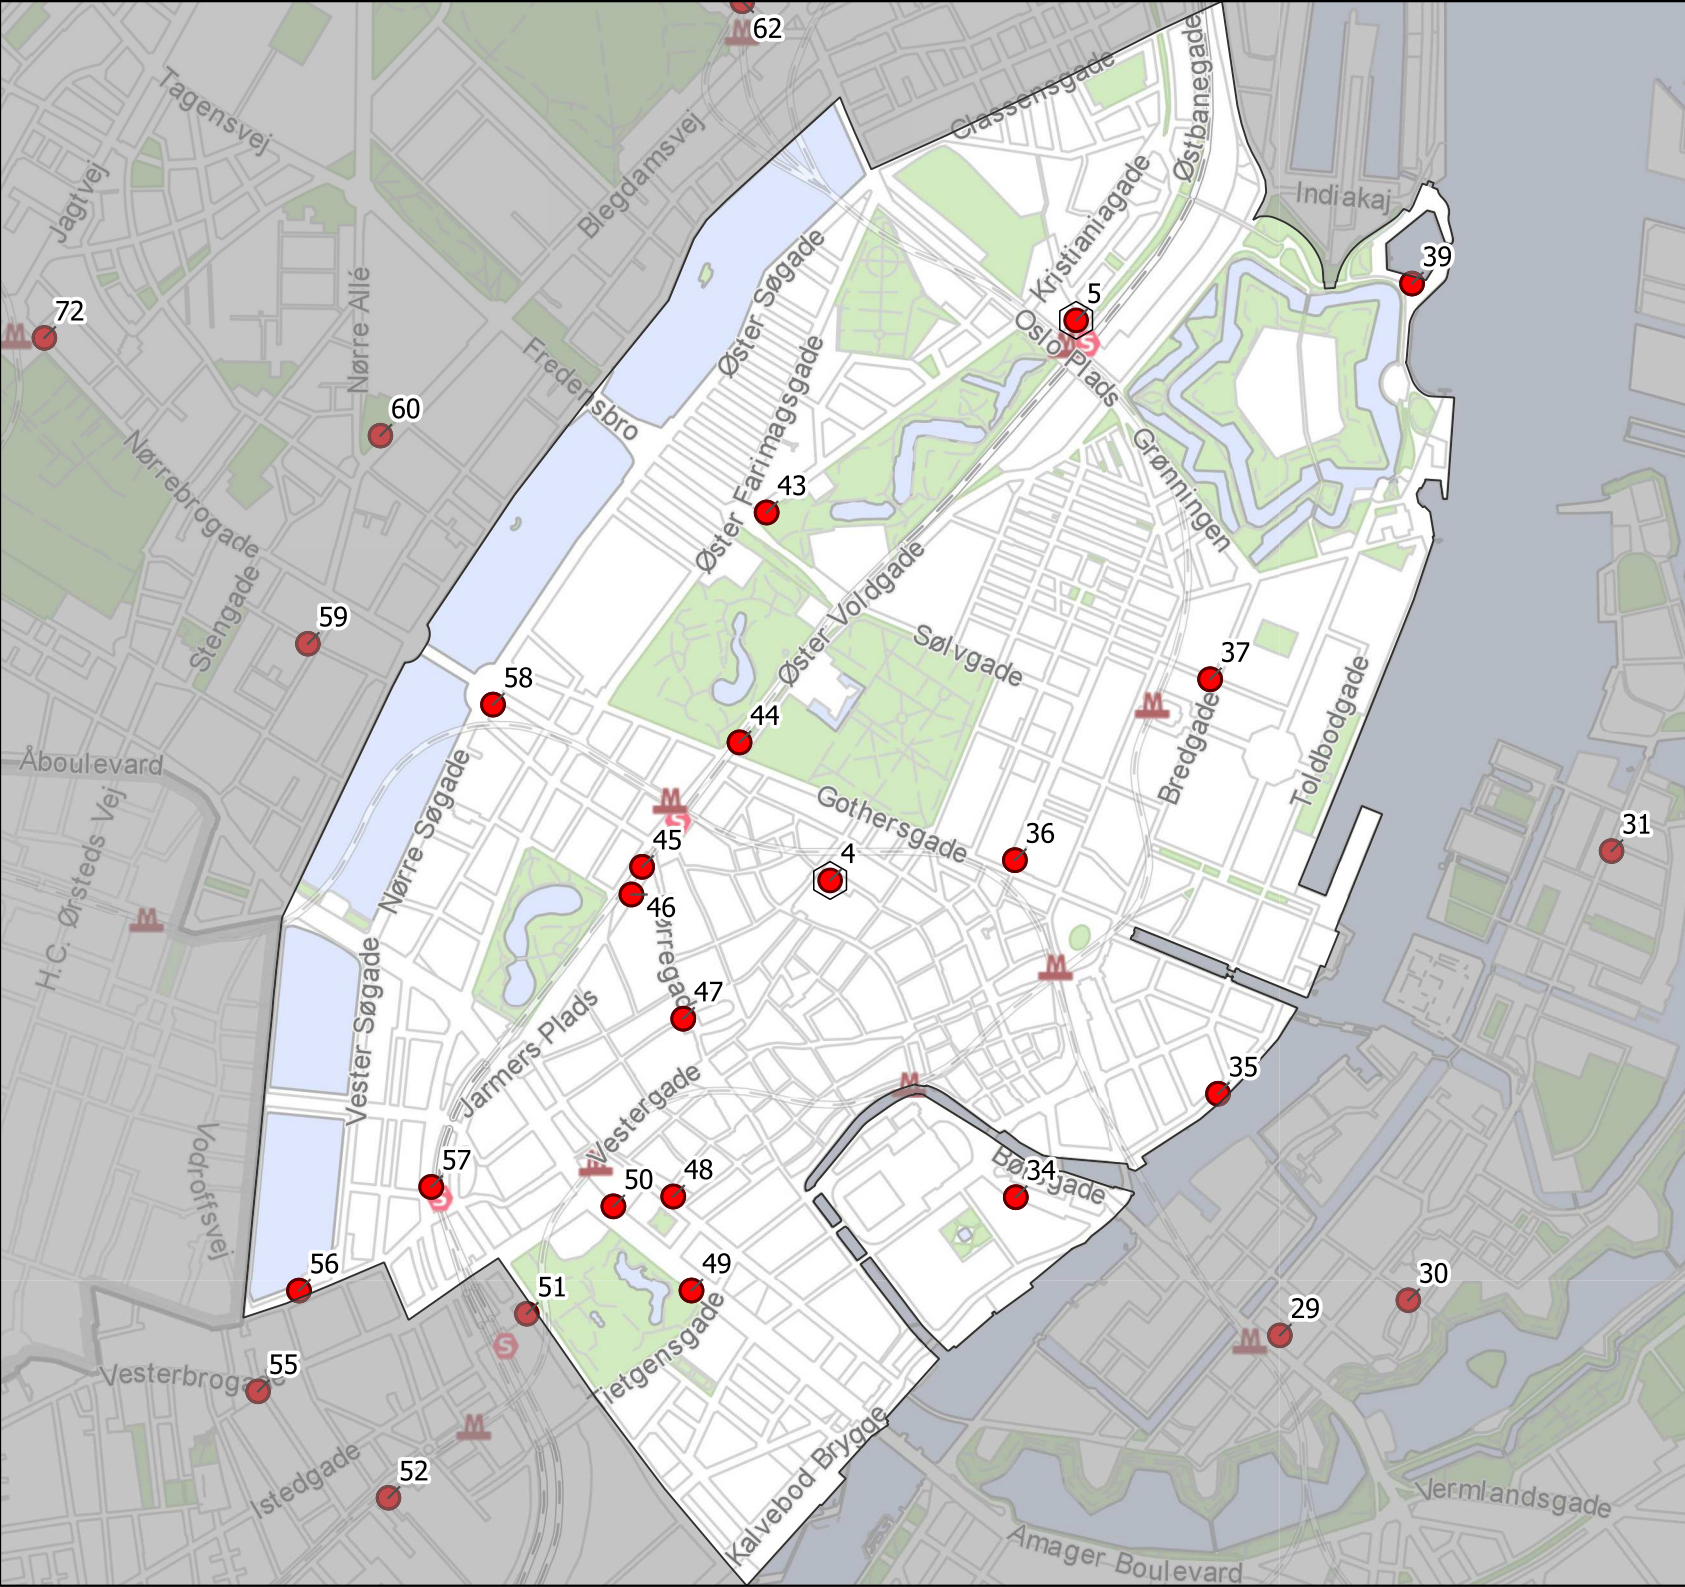

# Bycykel lokationer

Lokaludvalg: Indre By

49. H.C. Andersens Boulevard
36. Borgergade
34. Slotsholmsgade
37. Fredericiagade
35. Havnegade
44. Nørreport st. nord - Nørre Voldgade
45. Nørreport st. midt - Nørre Voldgade
46. Nørreport st. syd - Nørre Voldgade
5. Østbanegade 3 - Østerport st.
4. Pilestræde
48. Regnbuepladsen
50. Rådhuspladsen
47. Studiestræde
43. Sølvtorvet - Sølvgade
58. Søtorvet
57. Vesterport st. - Vester Farimagsgade
56. Gammel Kongevej - Planetariet
39. Langelinje - Den lille havfrue