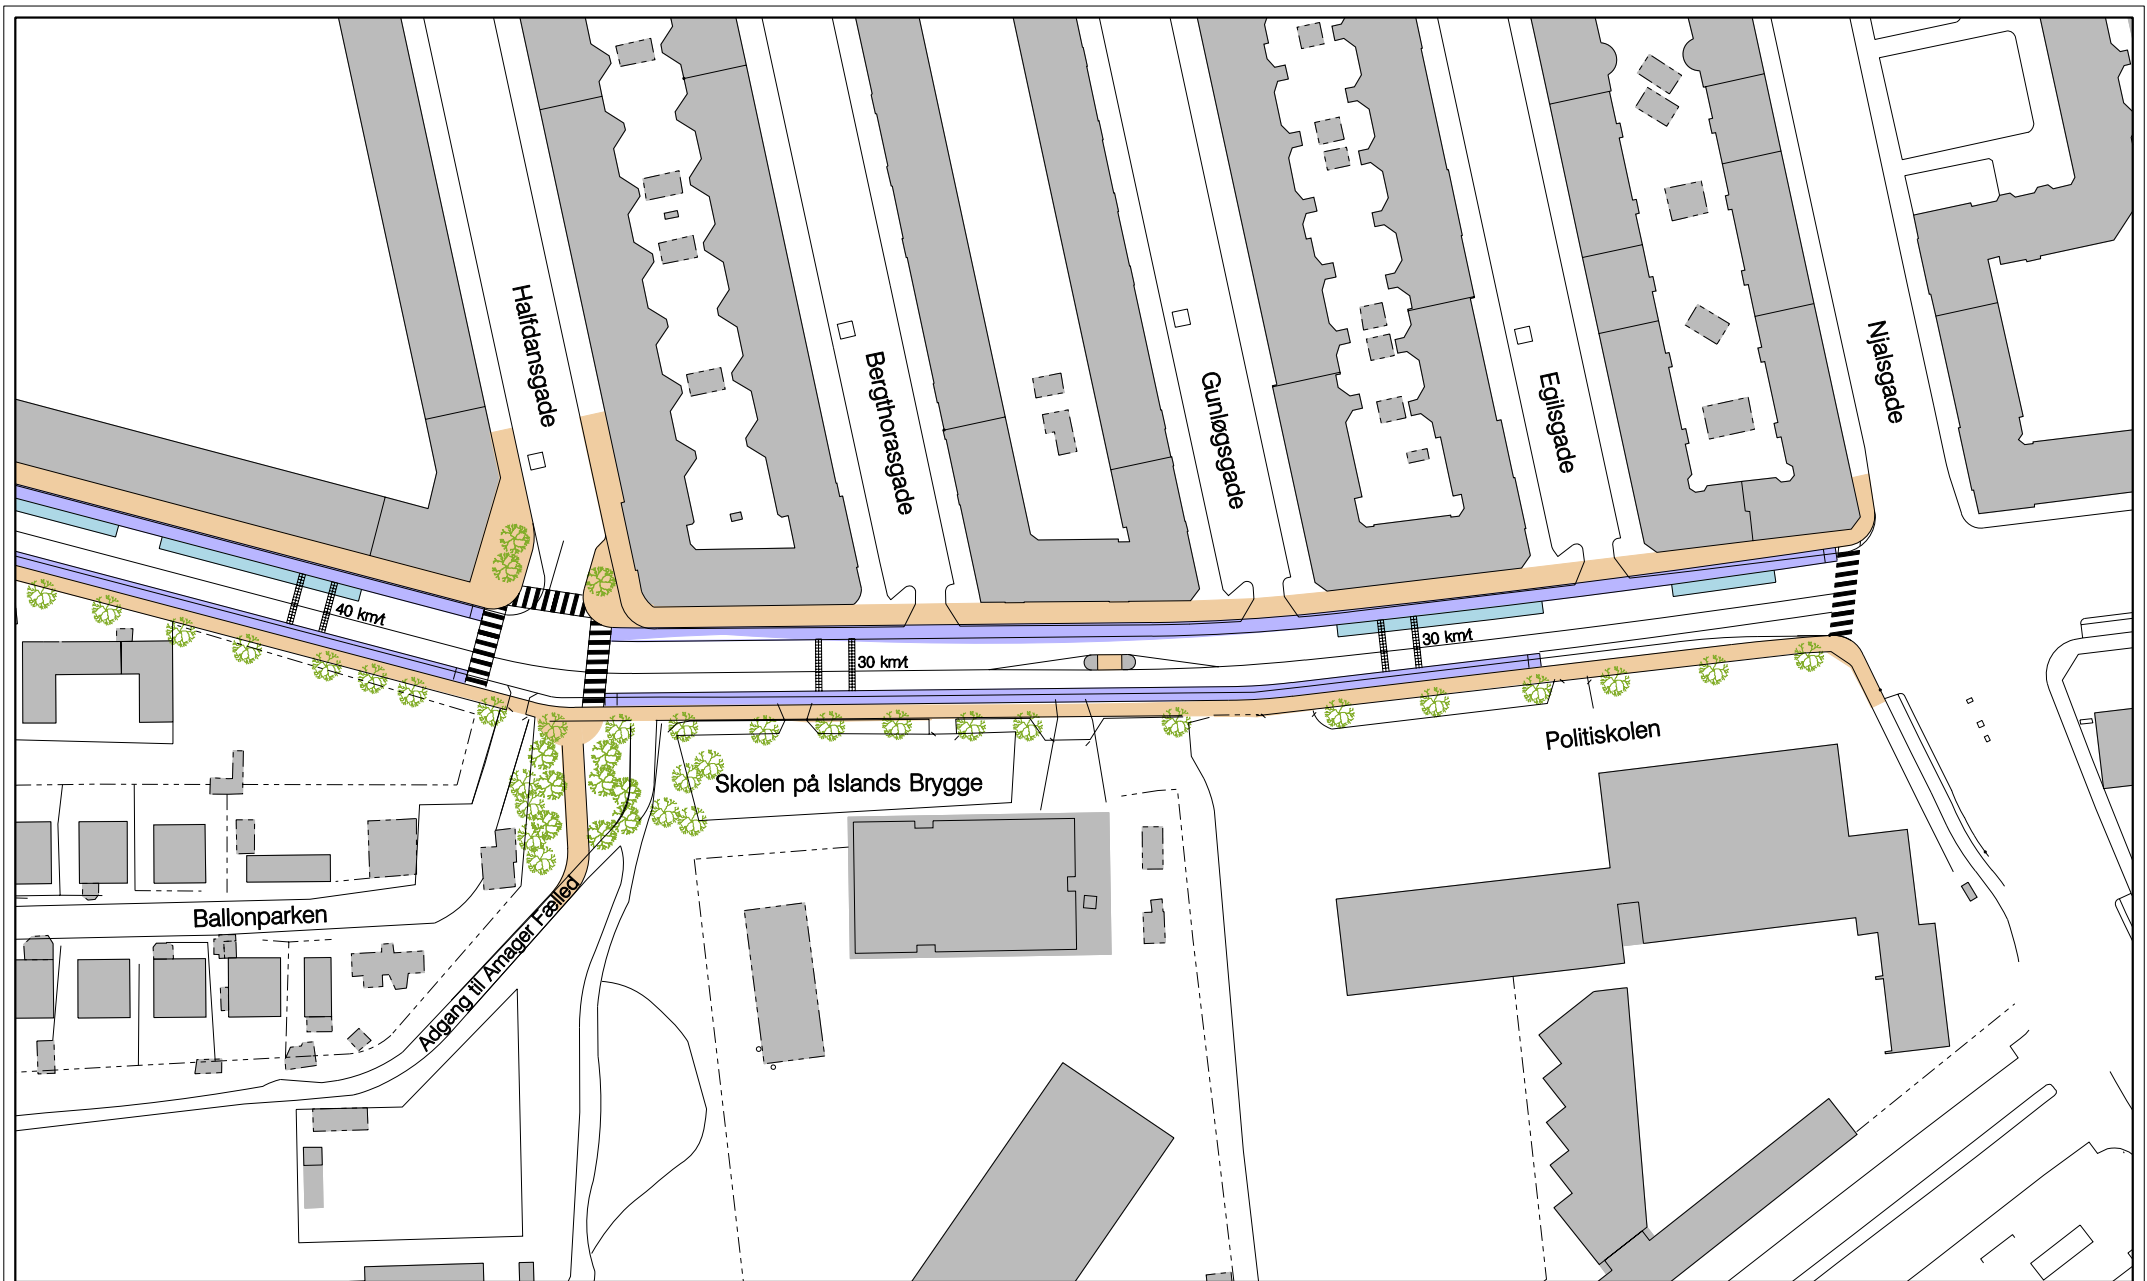

- Fortovsareal
- Parkering
- Cykelsti
- Træ / eks. træ
- Refuge / helle

Artillerivej Nord, del 4 af 4

Projektforslag

Bilag 3,4