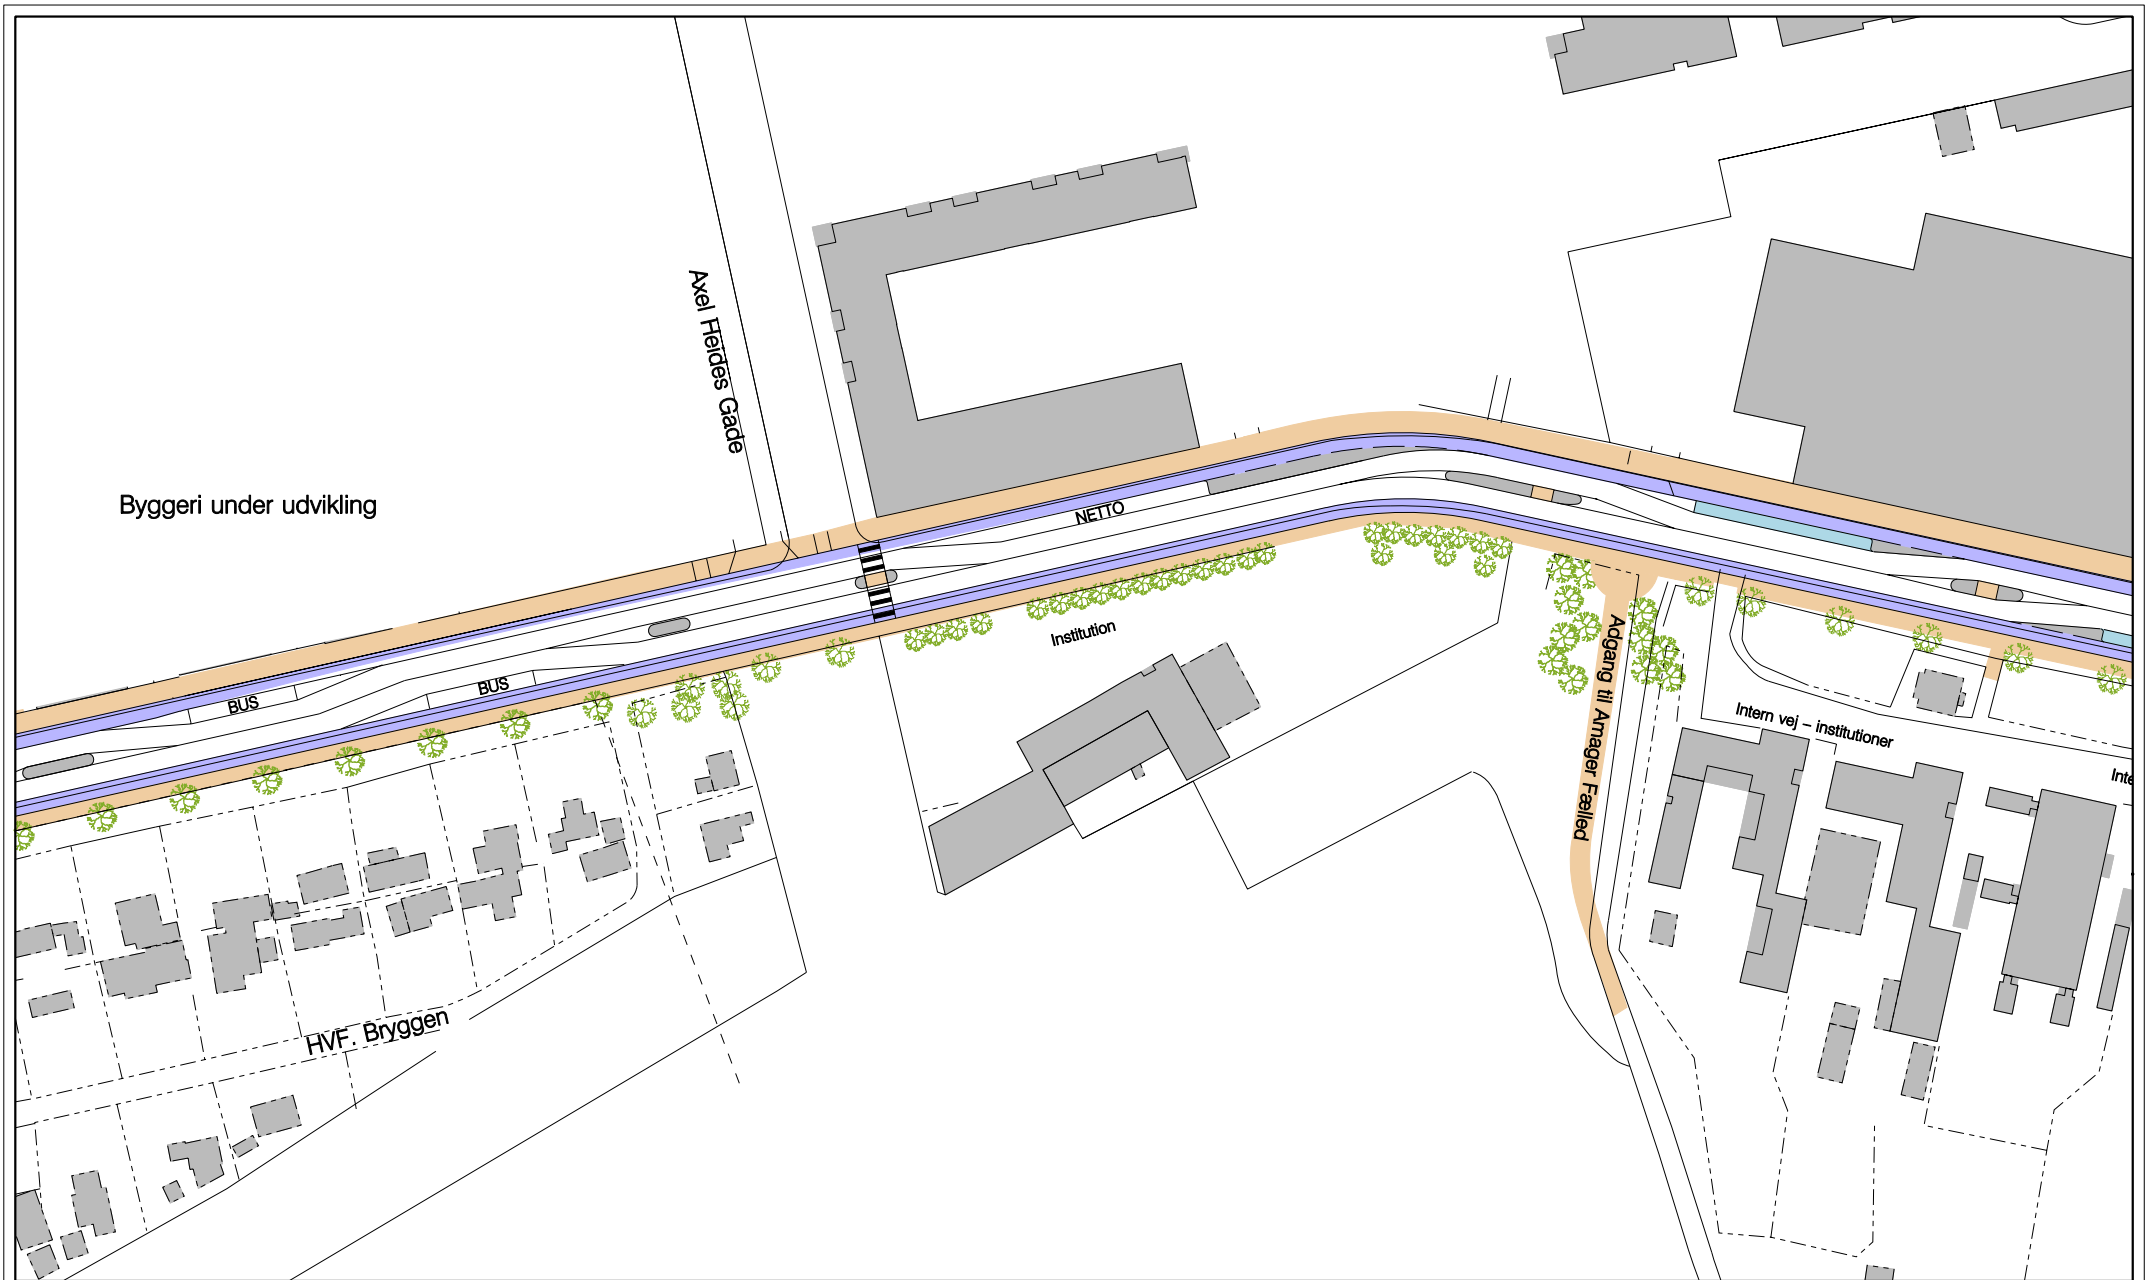

- Fortovsareal
- Cykelsti
- Refuge / helle
- Parkering
- Træ / eks. træ

Artillerivej Nord, del 1 af 4

Projektforslag

Bilag 3,1

Signaturforklaring

- Fortovsareal
- Cykelsti
- Refuge / helle
- Parkering
- Træ / eks. træ