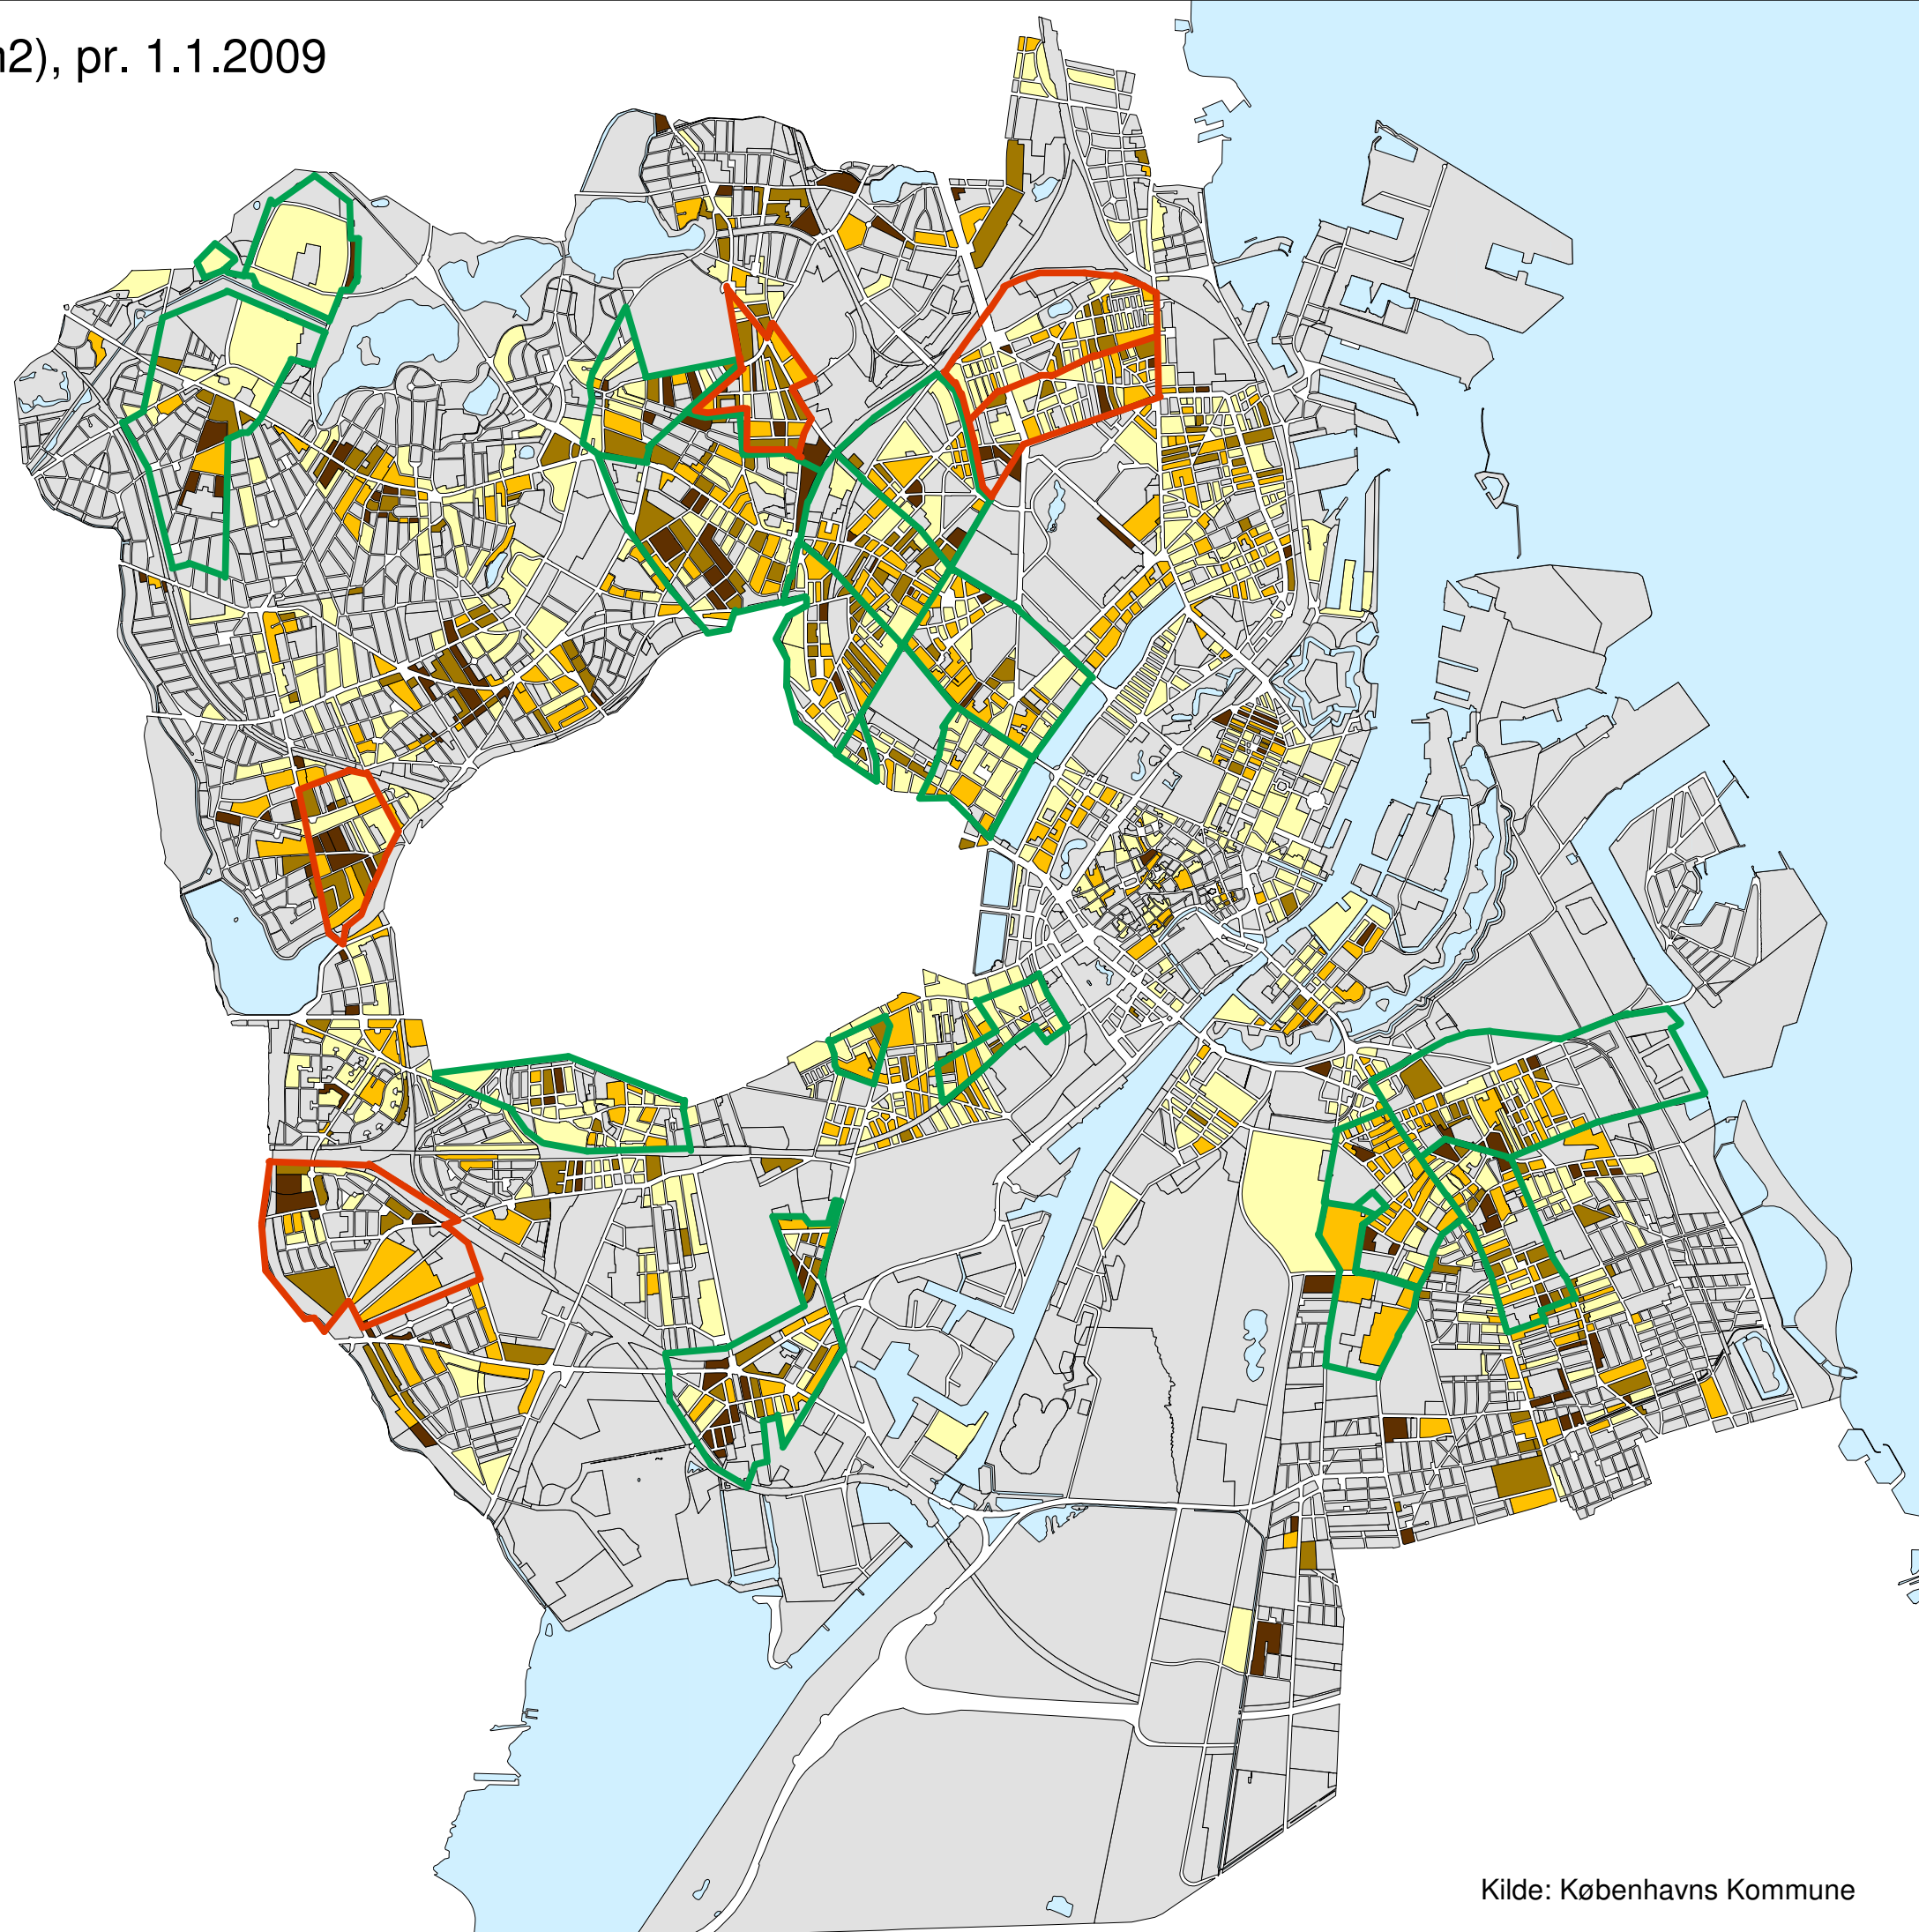

Temakort 1: Små boliger (under 60 m2), pr. 1.1.2009

Kun karréer med mindst
10 etage- / kollegieboliger
i B-, C-, S- og E-områder

Gennemsnit for Københavns Kommune: 31,4 %

Christiania er ikke medtaget

Kilde: Københavns Kommune