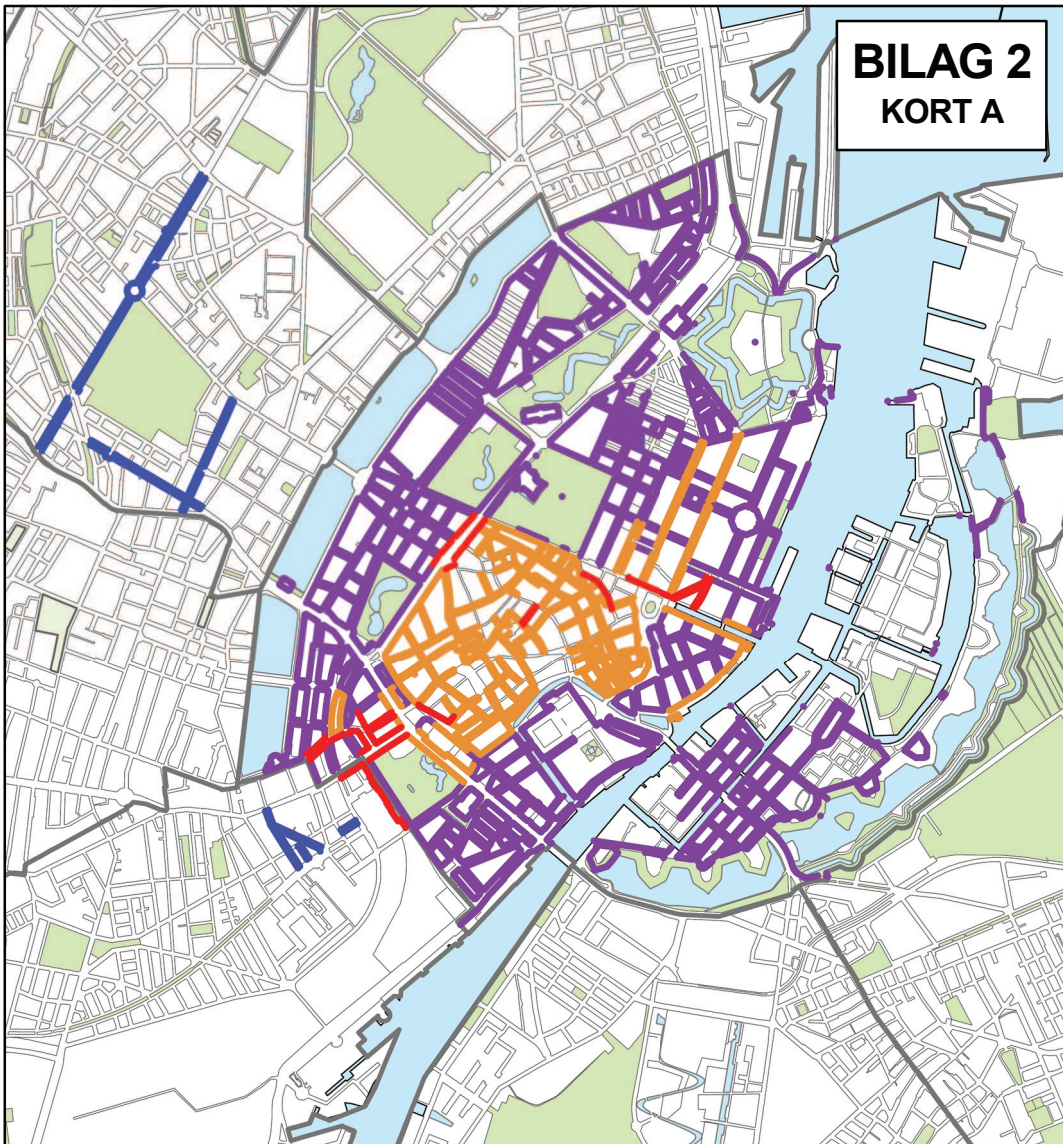

## BILAG 2 KORT A

### Fortove hvor grundejerne er partshørt om fremtidige renholdelsesordninger

-  Indre By, 7 dage pr. uge, 125 kr.
-  Indre By, 5 dage pr. uge, 90 kr.
-  Indre By, 2 dage pr. uge, 50 kr.
-  Brokvarterer, 7 dage pr. uge, 100 kr.