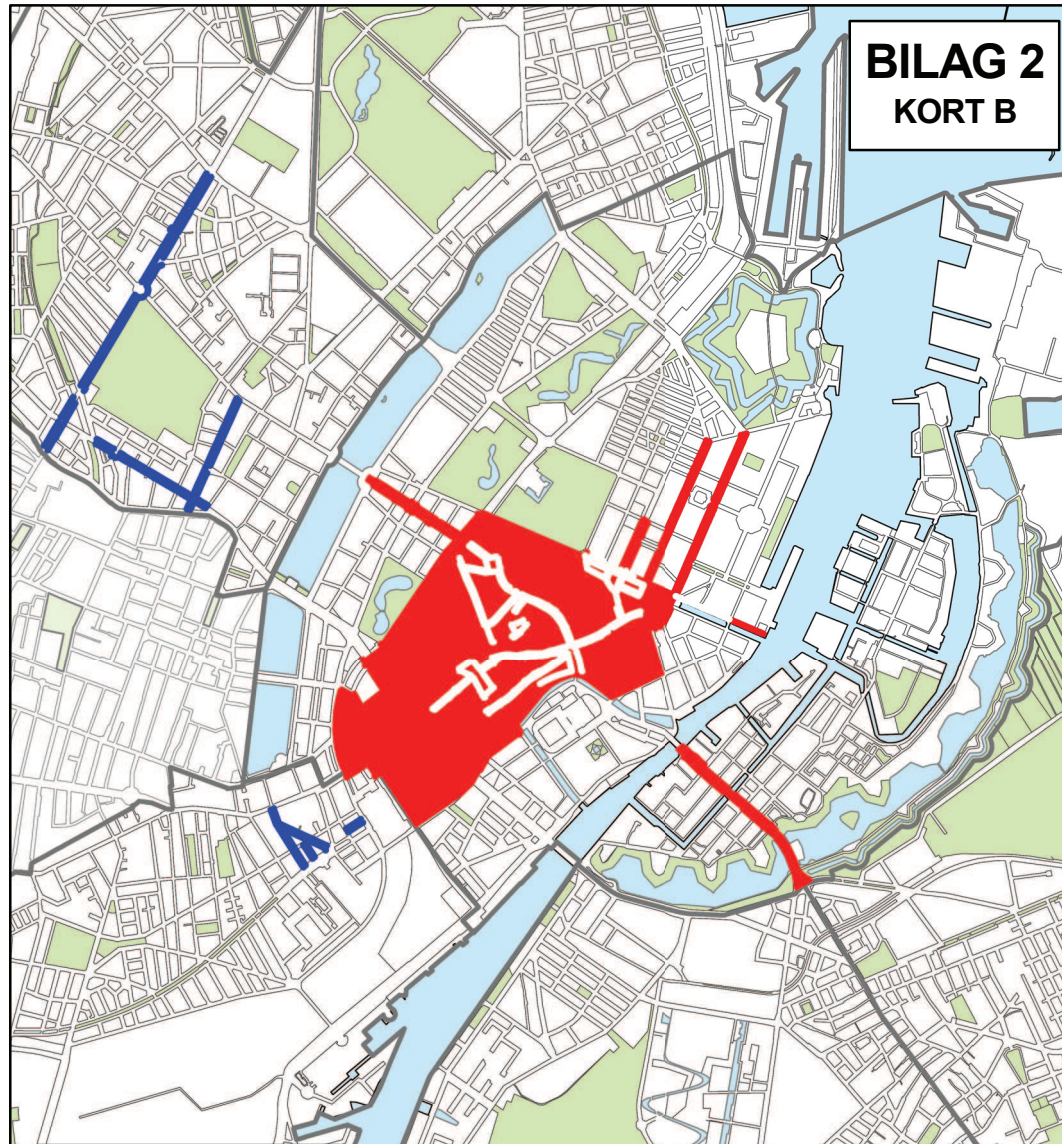

BILAG 2 KORT B

Forvaltningens anbefaling af fortove omfattet af fremtidige renholdelsesordninger

- Indre By, 7 dage pr. uge, 125 kr.
- Brokvarterer, 7 dage pr. uge, 100 kr.

Priser er pr. m2 fortov pr. år

Jernbane Allé, Vanløse