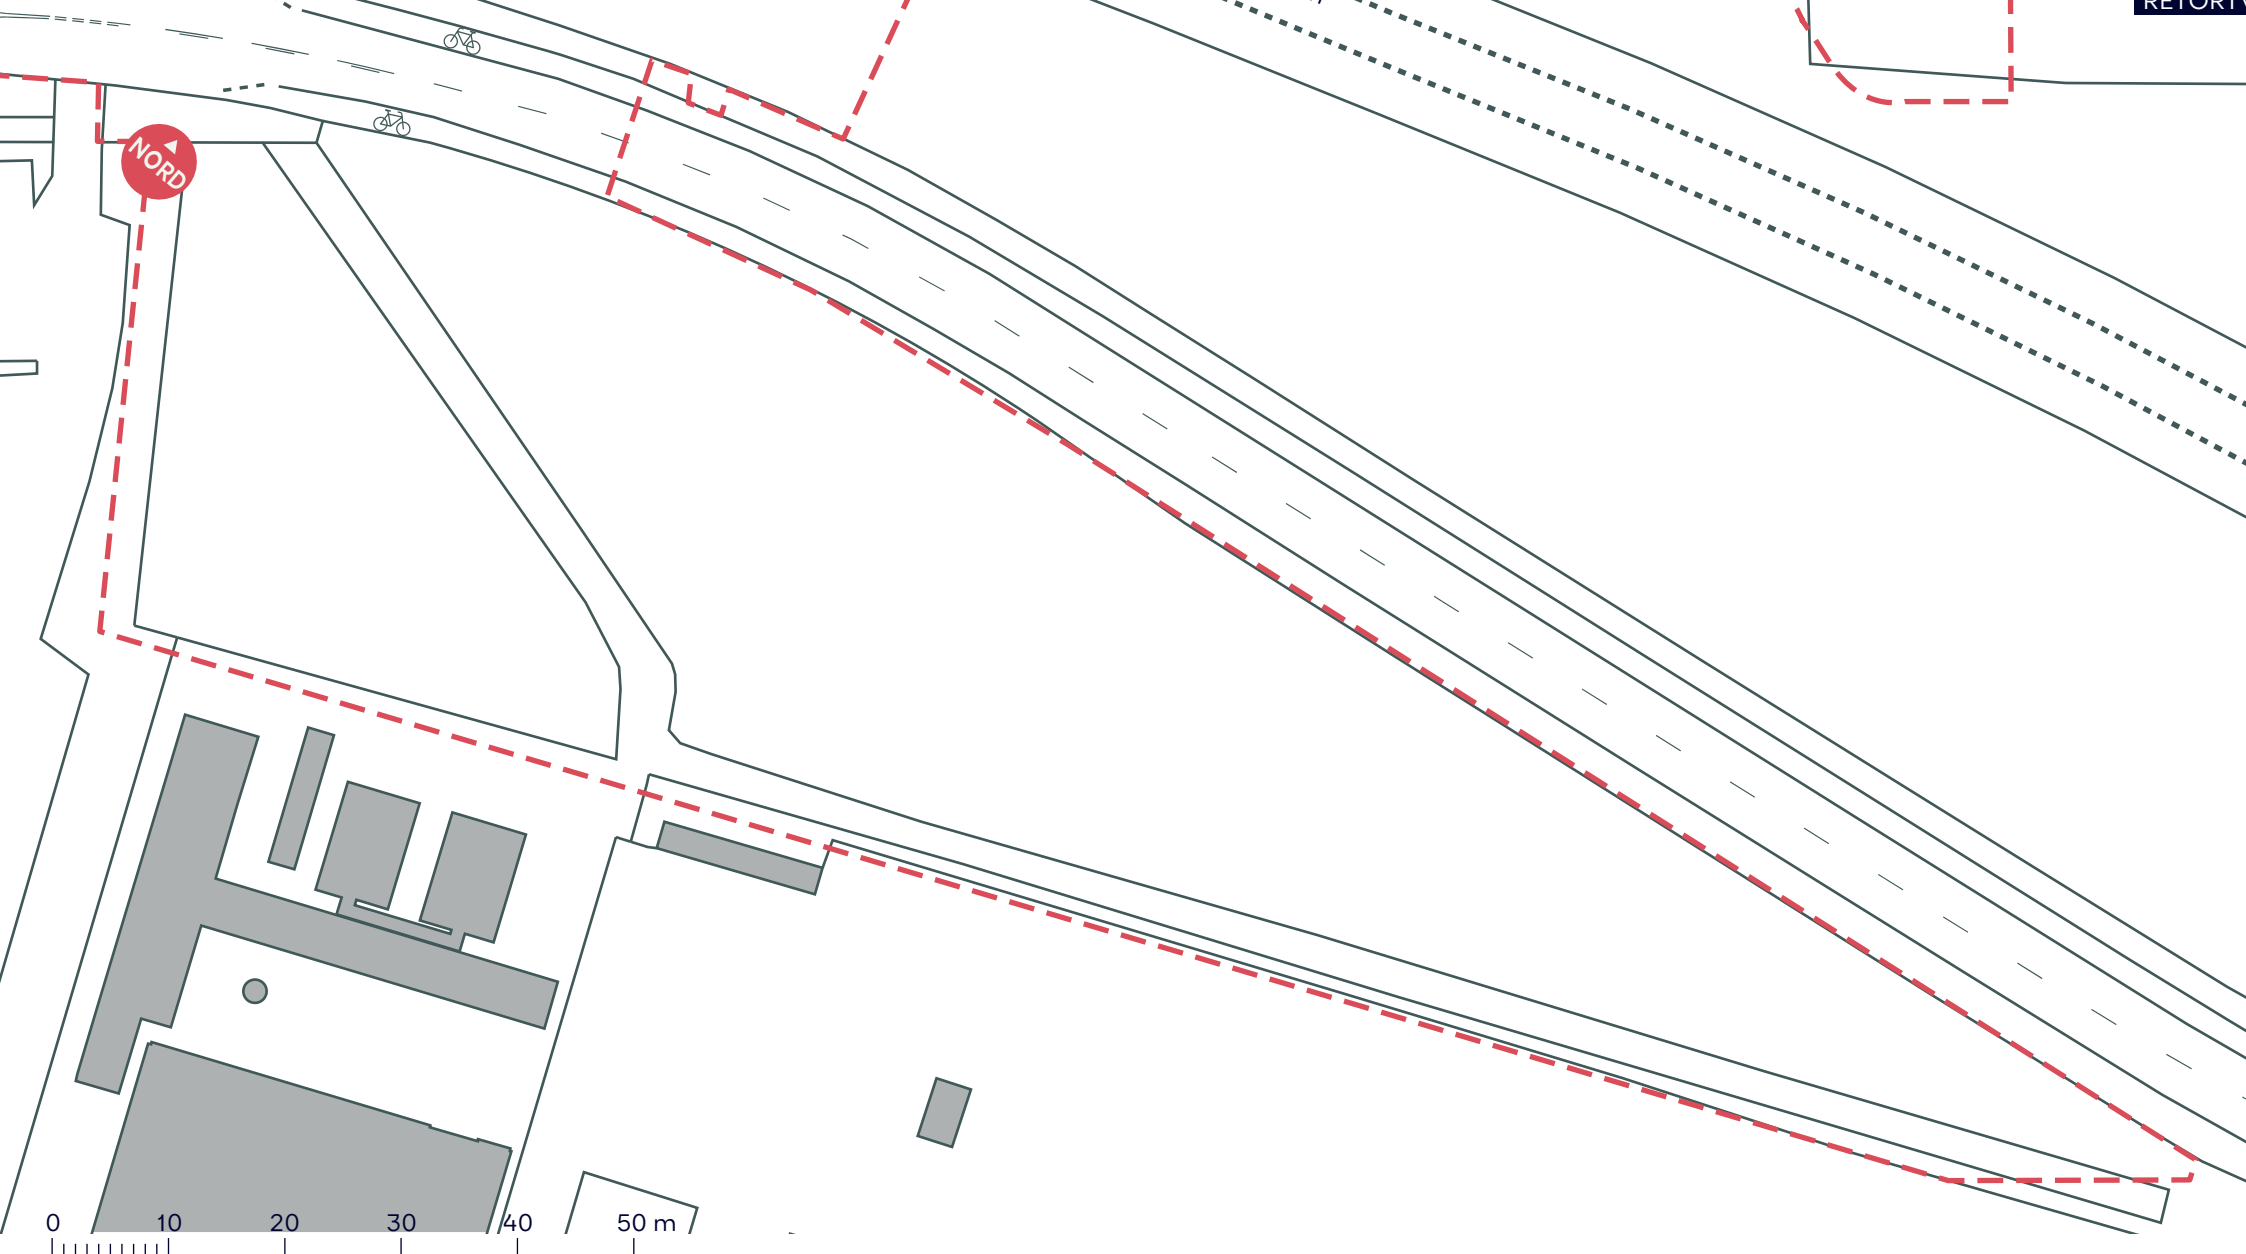

--- Anlægsområde

KULBANEPARKEN
Valby
Eksisterende forhold
BILAG 3E