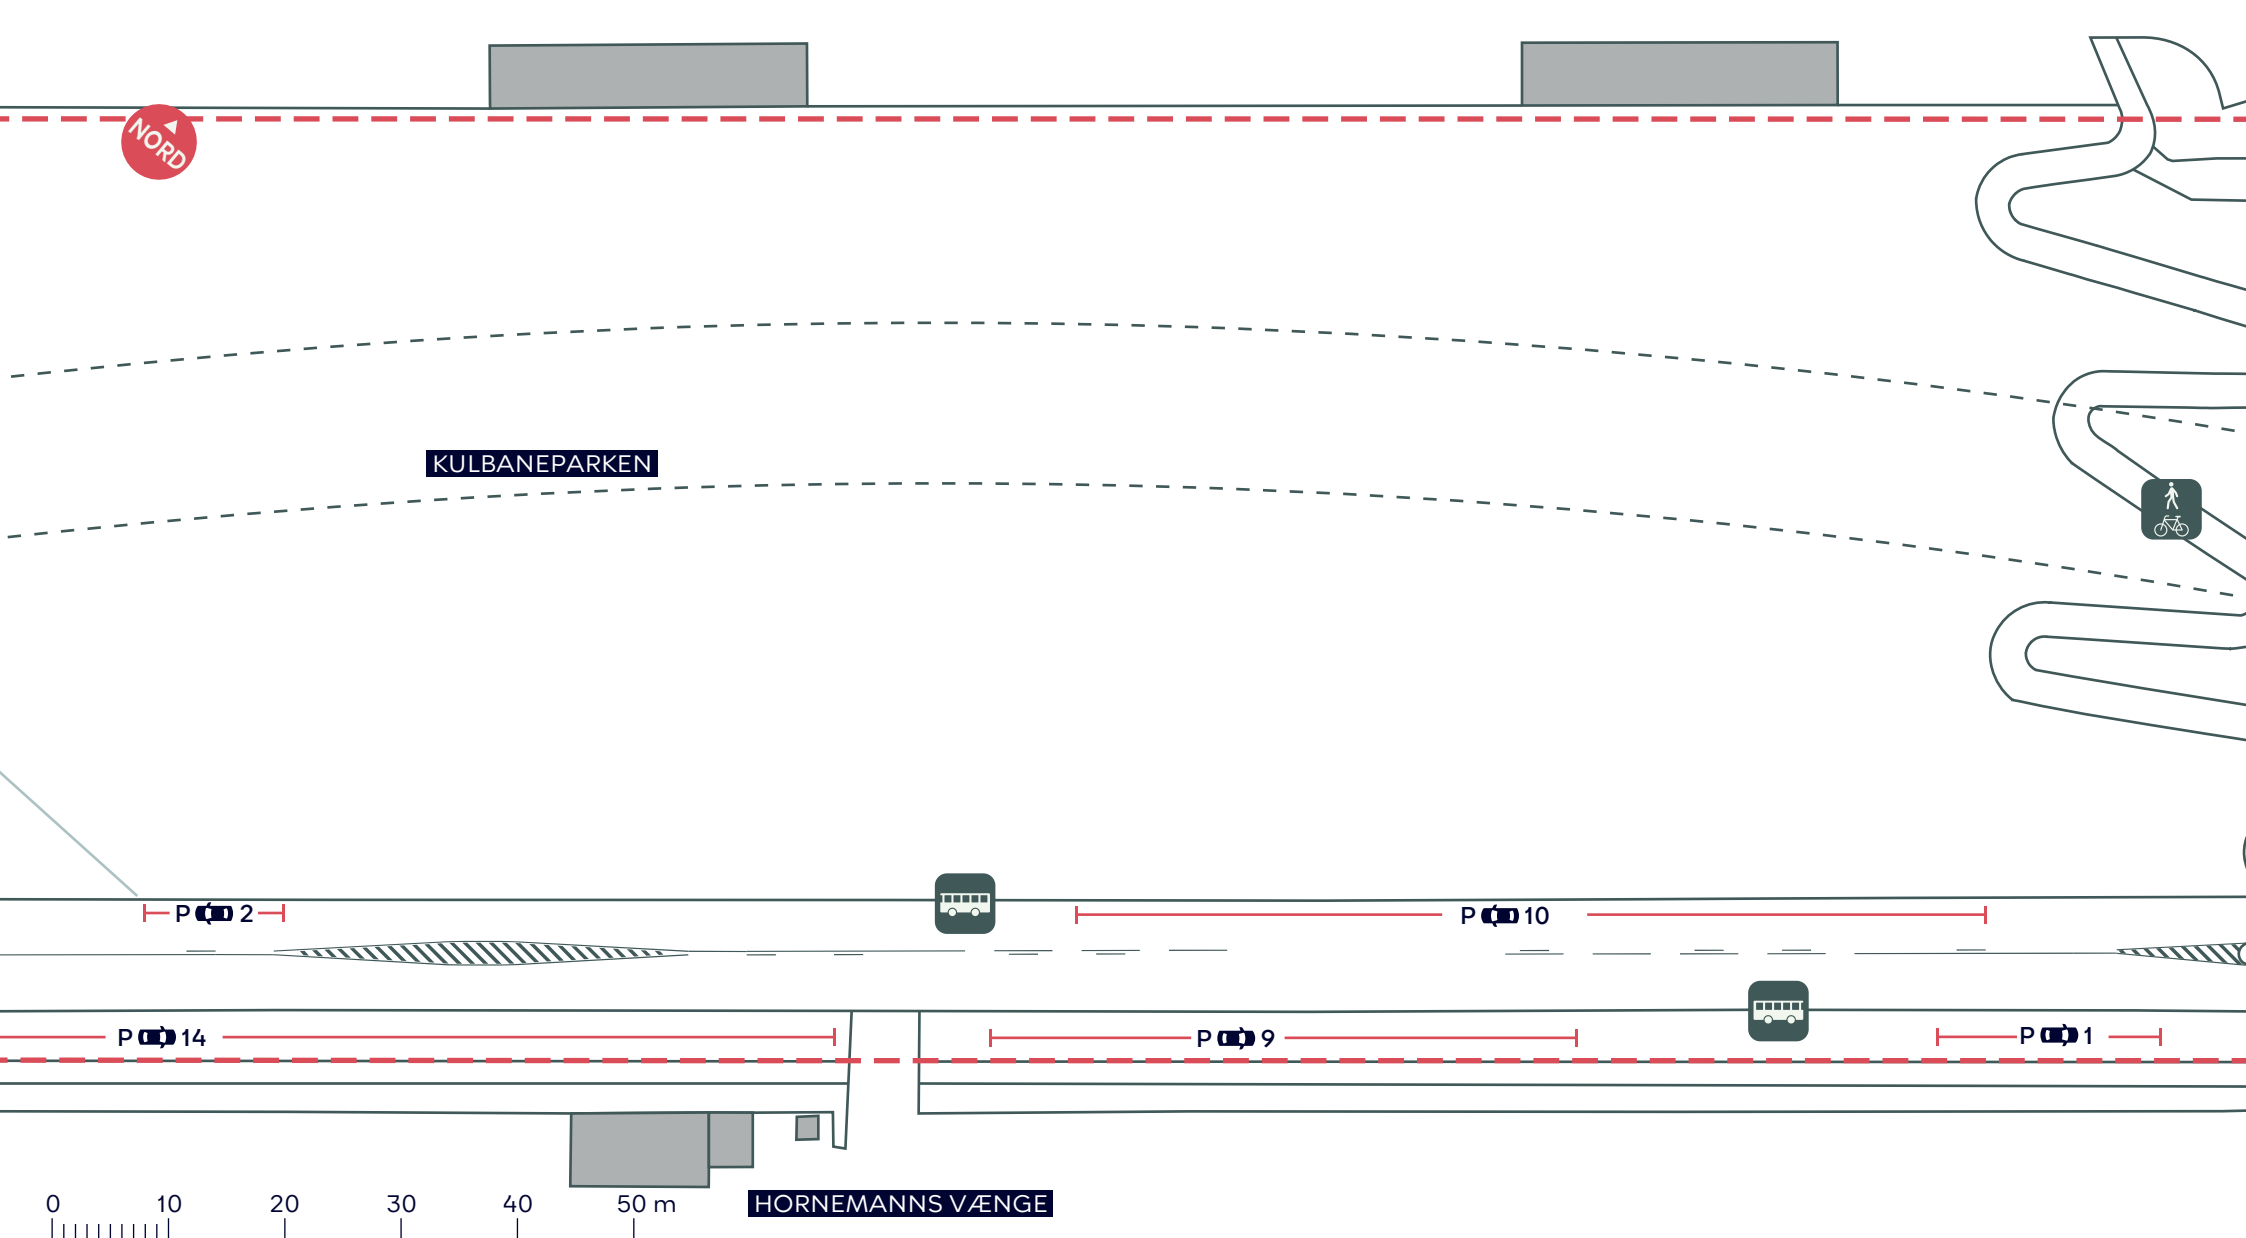

--- Anlægsområde

P 00 X Bilparkering

Cykel- og gangsti

Busstoppested

**KULBANEPARKEN**  
Valby

Eksisterende forhold  
**BILAG 3 SAMLET**

VIGERSLEVVEJ

0 10 20 30 40 50 m

--- Anlægsområde

P  X Bilparkering

 Cykel- og gangsti

 Busstoppested

**KULBANEPARKEN**

Valby

Eksisterende forhold

**BILAG 3A**

-  Anlægsområde
-  Bilparkering
-  Cykel- og gangsti
-  Busstoppested

**KULBANEPARKEN**  
 Valby  
 Eksisterende forhold  
**BILAG 3B**

--- Anlægsområde

P X Bilparkering

Cykel- og gangsti

Busstoppested

**KULBANEPARKEN**

Valby

Eksisterende forhold

**BILAG 3C**

--- Anlægsområde

P X Bilparkering

 Cykel- og gangsti

 Busstoppested

**KULBANEPARKEN**