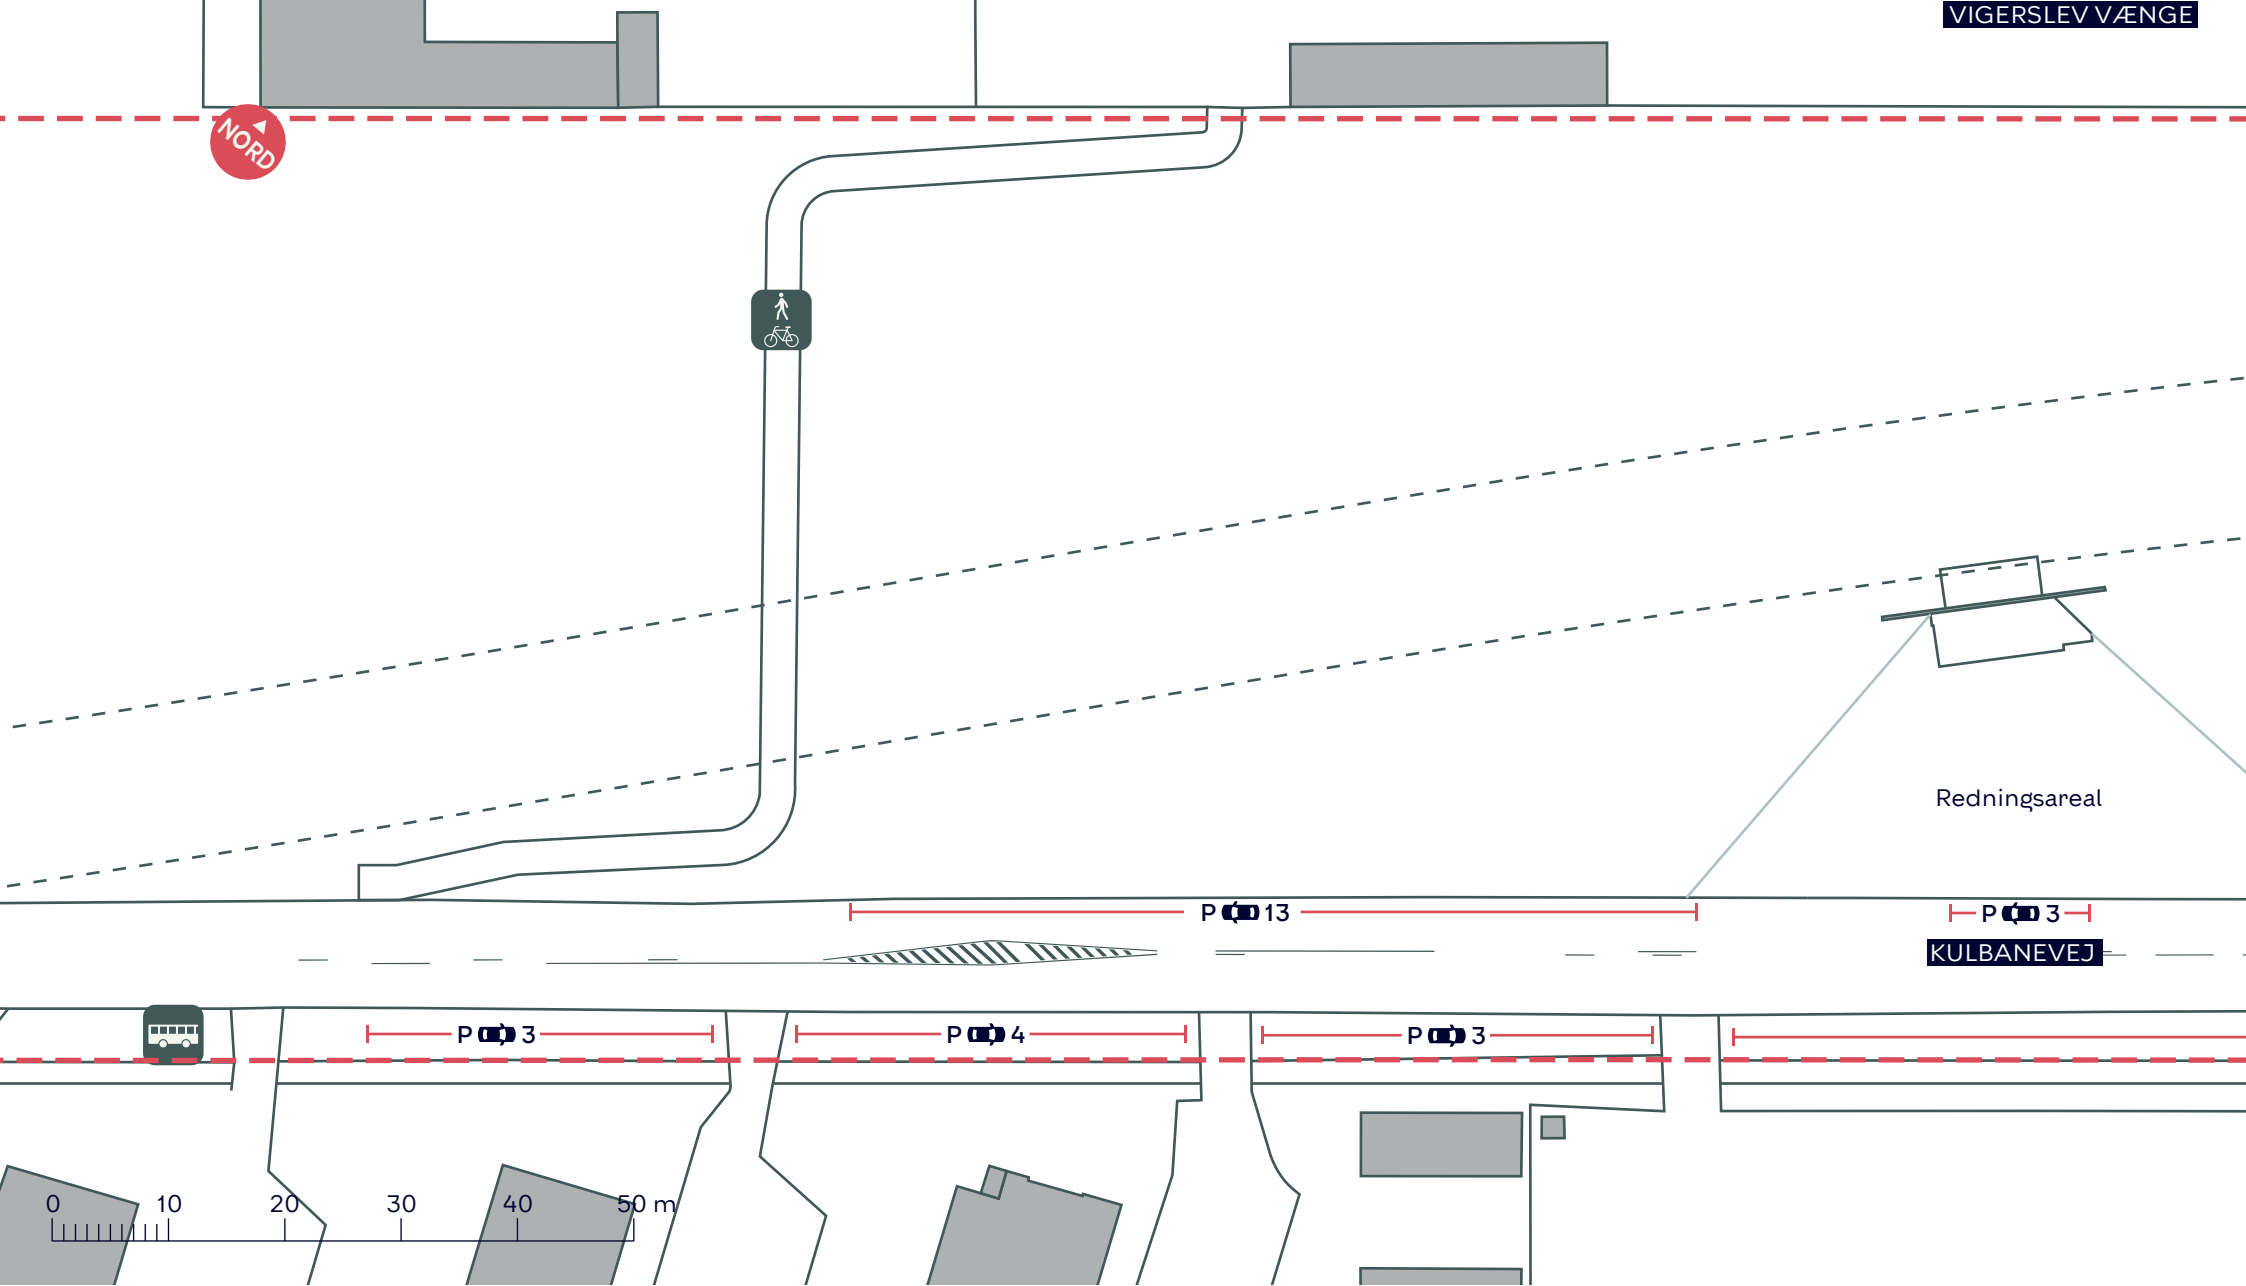

--- Anlægsområde

P 00 X Bilparkering

Cykel- og gangsti

Busstoppested

**KULBANEPARKEN**  
Valby

Eksisterende forhold  
**BILAG 3 SAMLET**

VIGERSLEVVEJ

0 10 20 30 40 50 m

--- Anlægsområde

P  X Bilparkering

 Cykel- og gangsti

 Busstoppested

**KULBANEPARKEN**

Valby

Eksisterende forhold

**BILAG 3A**

-  Anlægsområde
-  Bilparkering
-  Cykel- og gangsti
-  Busstoppested

**KULBANEPARKEN**  
 Valby  
 Eksisterende forhold  
**BILAG 3B**

--- Anlægsområde

P X Bilparkering

Cykel- og gangsti

Busstoppested

**KULBANEPARKEN**

Valby

Eksisterende forhold

**BILAG 3C**

--- Anlægsområde

P X Bilparkering

 Cykel- og gangsti

 Busstoppested

**KULBANEPARKEN**