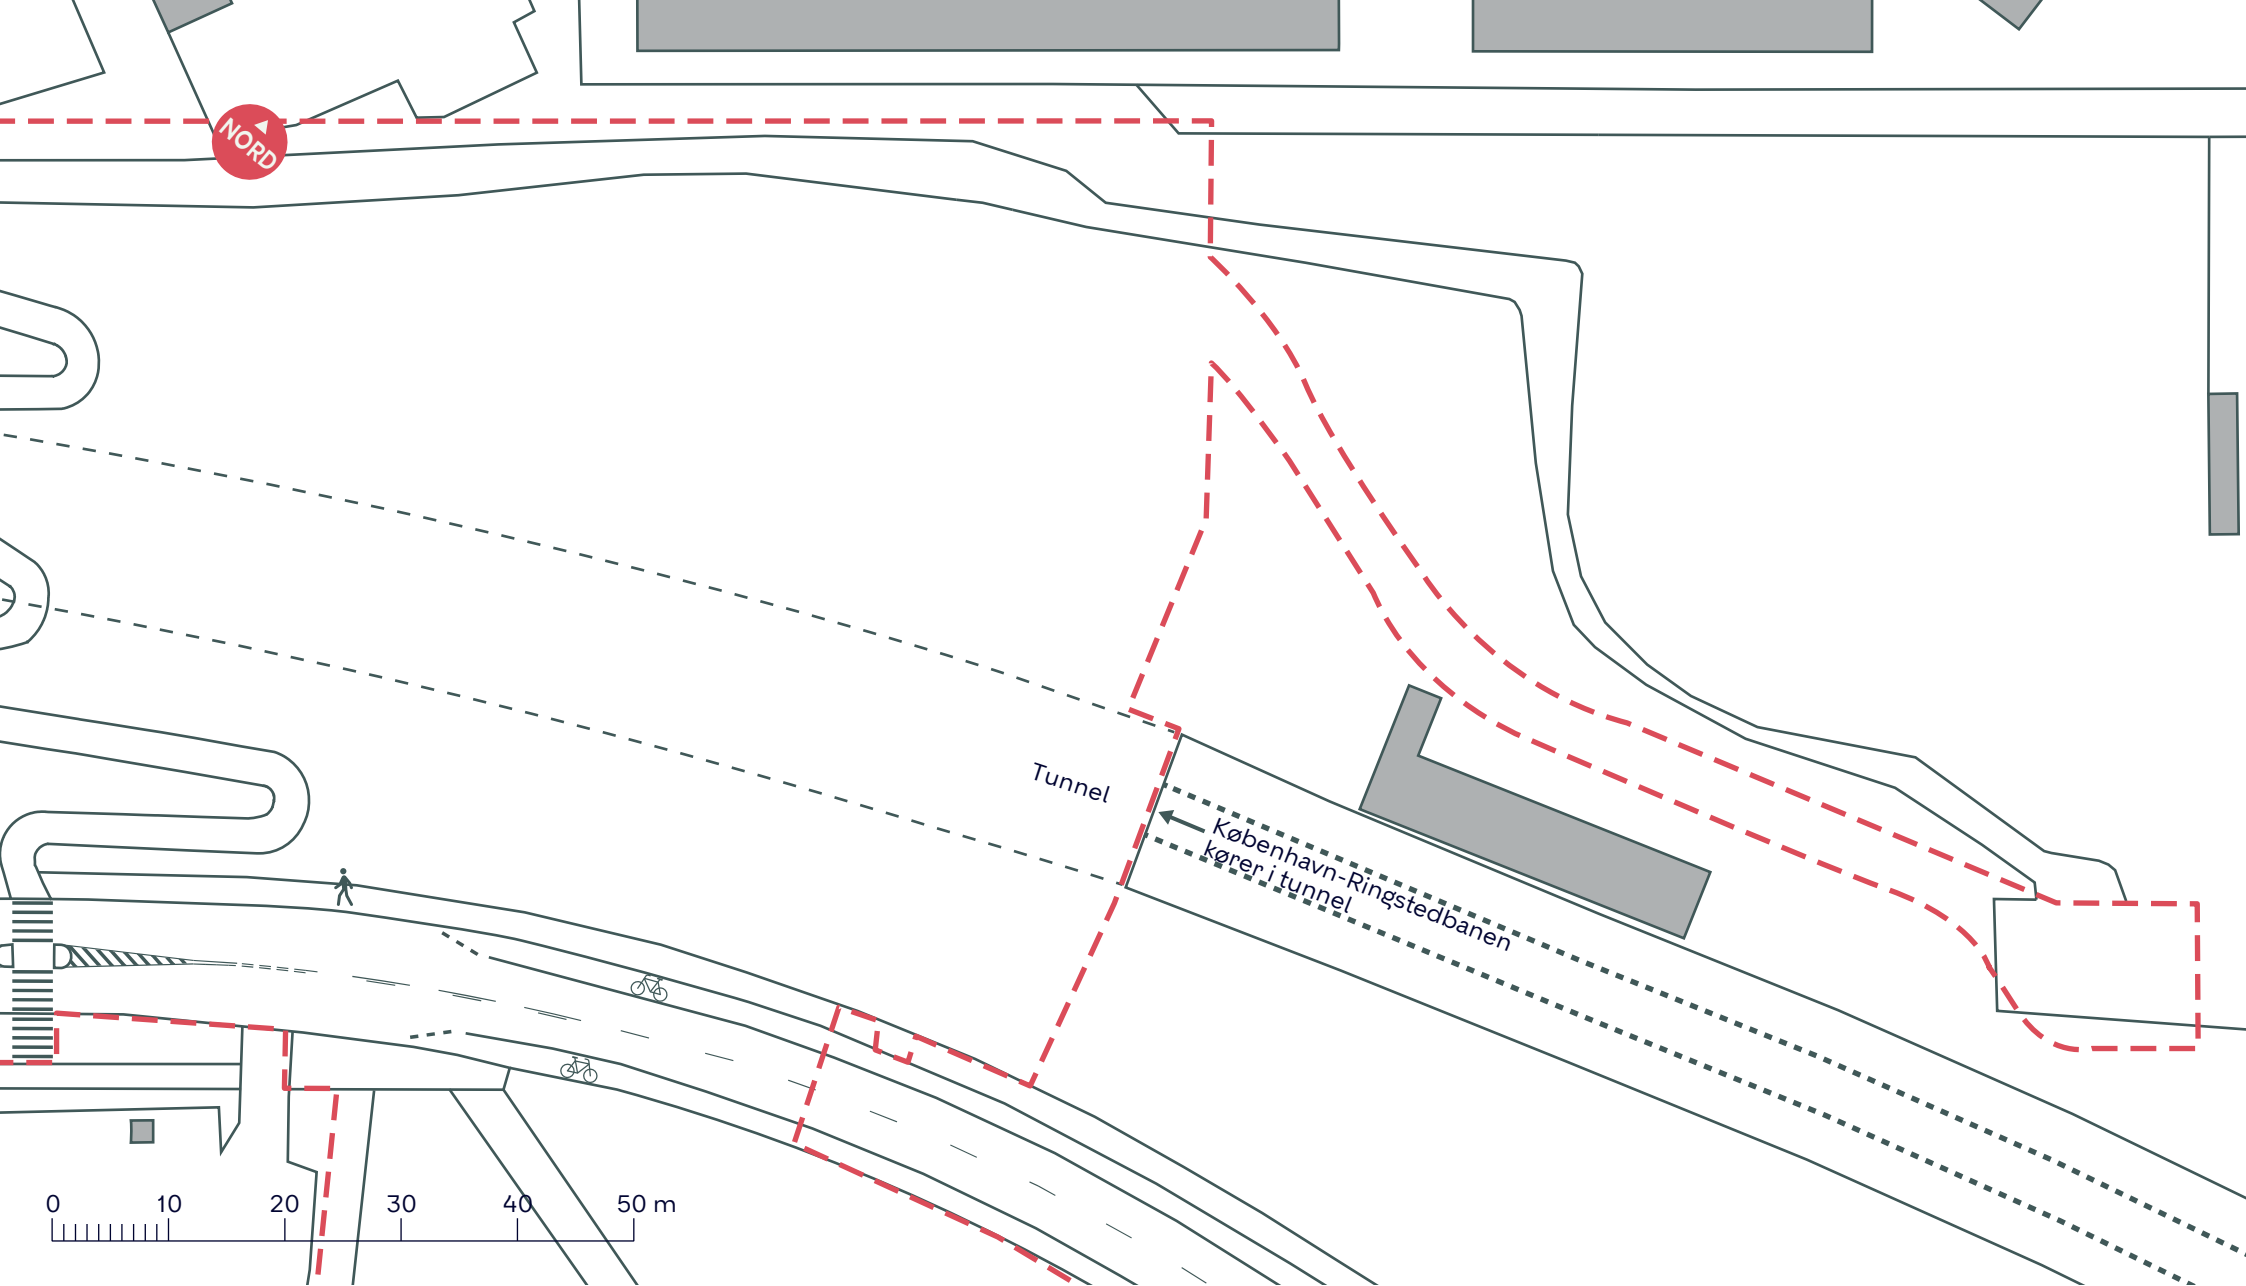

--- Anlægsområde

P 00 X Bilparkering

Cykel- og gangsti

Busstoppested

**KULBANEPARKEN**  
Valby

Eksisterende forhold  
**BILAG 3 SAMLET**

VIGERSLEVVEJ

0 10 20 30 40 50 m

--- Anlægsområde

P  X Bilparkering

 Cykel- og gangsti

 Busstoppested

**KULBANEPARKEN**

Valby

Eksisterende forhold

**BILAG 3A**

-  Anlægsområde
-  Bilparkering
-  Cykel- og gangsti
-  Busstoppested

**KULBANEPARKEN**  
 Valby  
 Eksisterende forhold  
**BILAG 3B**

--- Anlægsområde

P X Bilparkering

Cykel- og gangsti

Busstoppested

**KULBANEPARKEN**

Valby

Eksisterende forhold

**BILAG 3C**

--- Anlægsområde

P X Bilparkering

 Cykel- og gangsti

 Busstoppested

**KULBANEPARKEN**