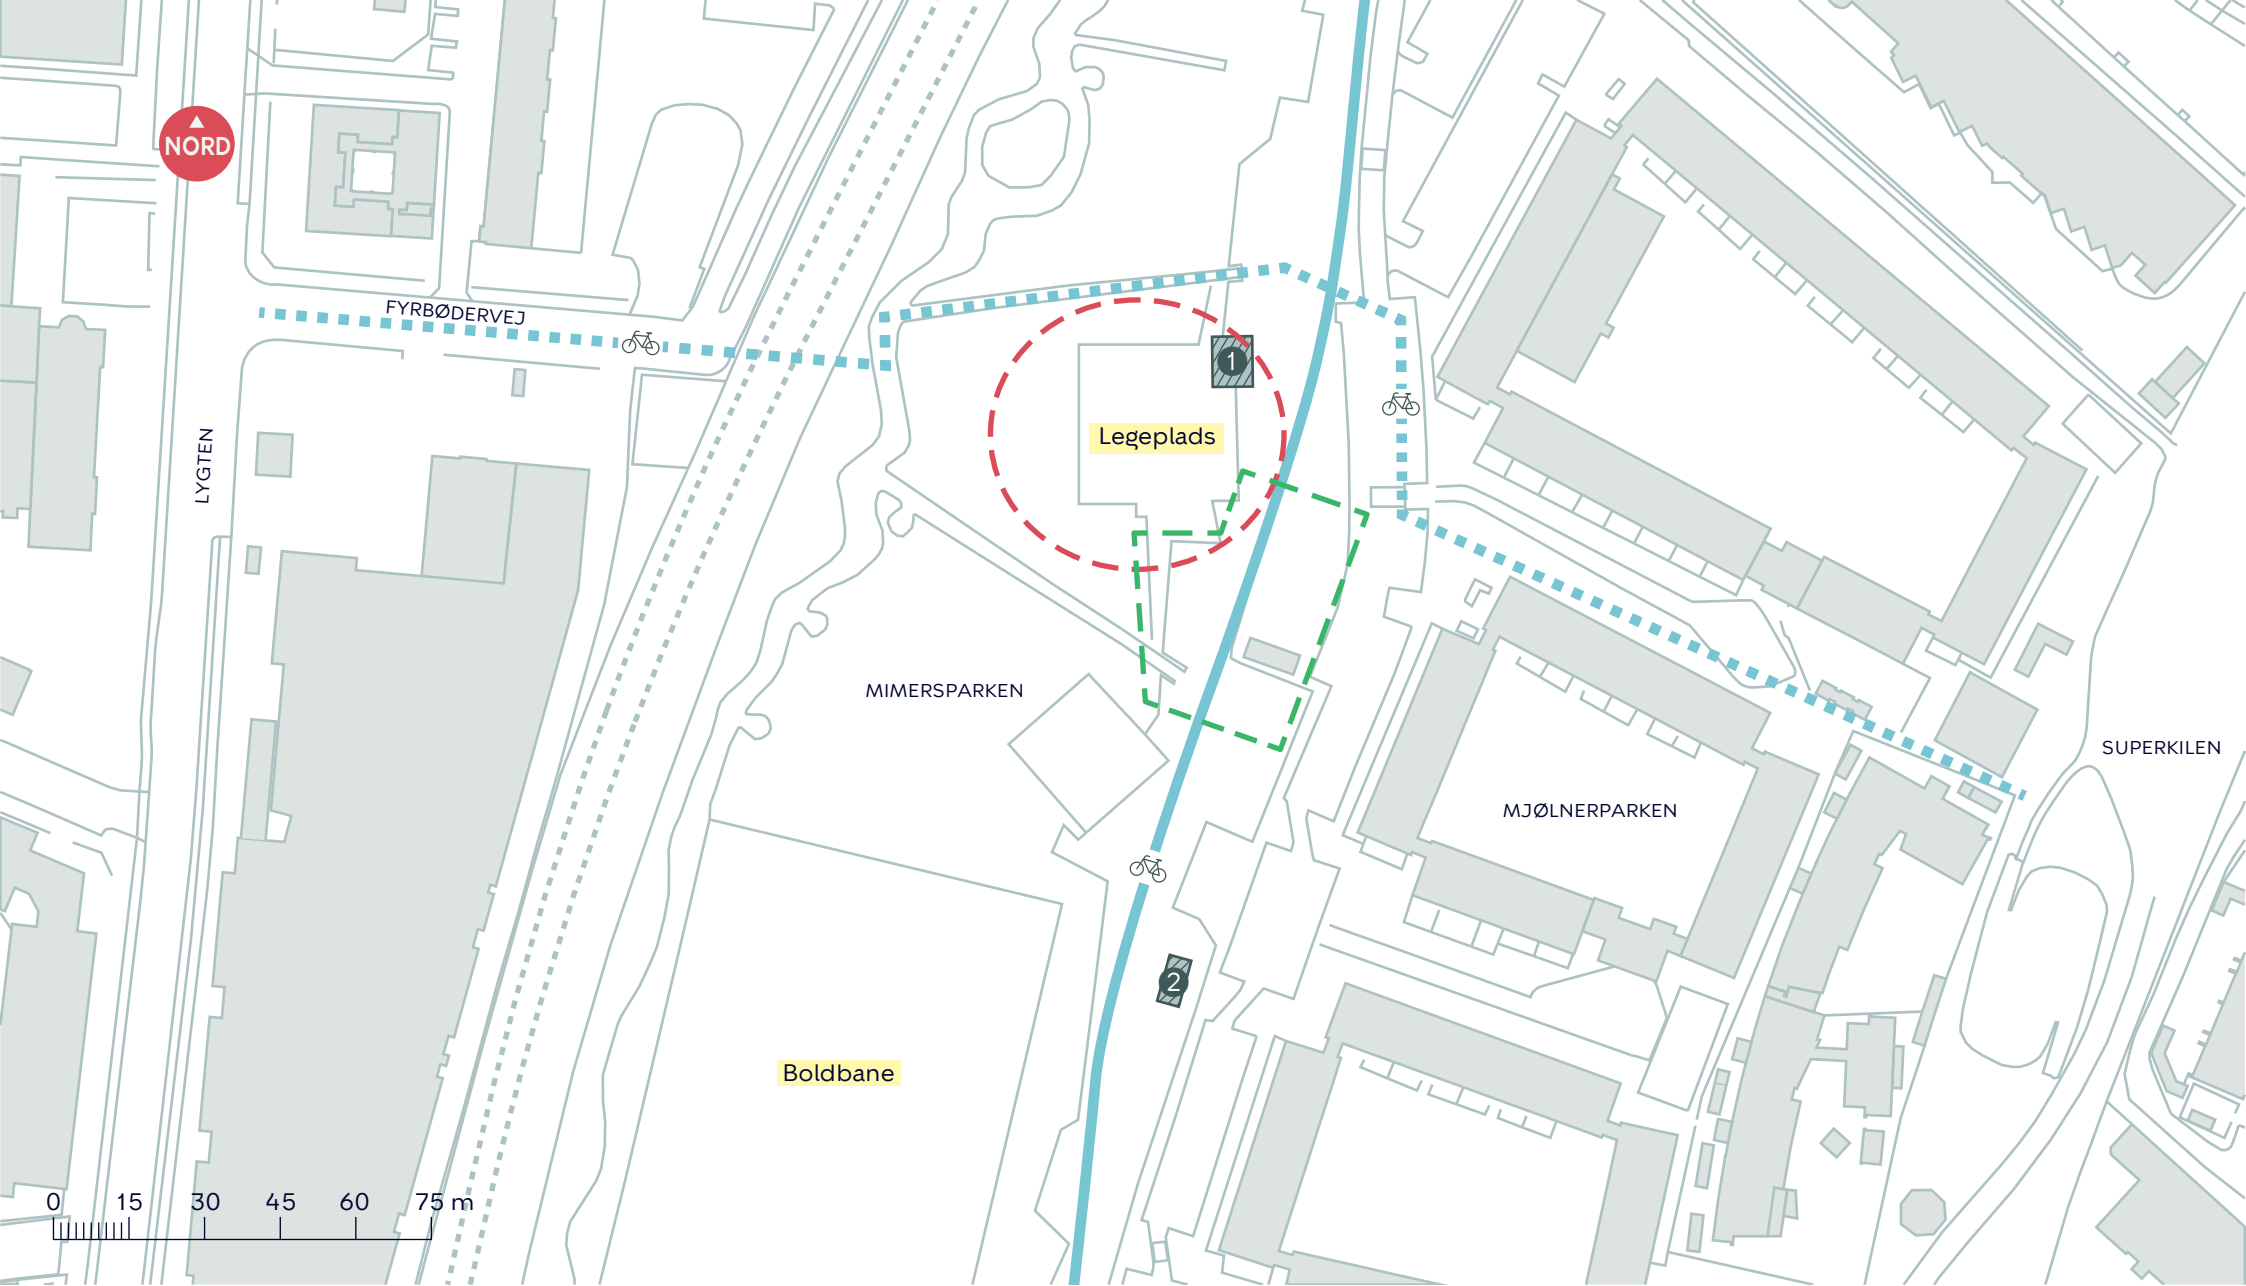

## FÆLLESHUS I MIMERSPARKEN

Nørrebro

Øversigtsskorte

BILAG 2A

--- Forslag til ny placering af nyt permanent fælleshus i sammenhæng med legepladsen

--- Oprindeligt byggefelt til kvarterhus

— Eksisterende cykelsti    - - - - - Ny cykelsti som følge af Nordvestpassagen

## FÆLLESHUS I MIMERSPARKEN

Nørrebro

Oversigtskort

BILAG 2B