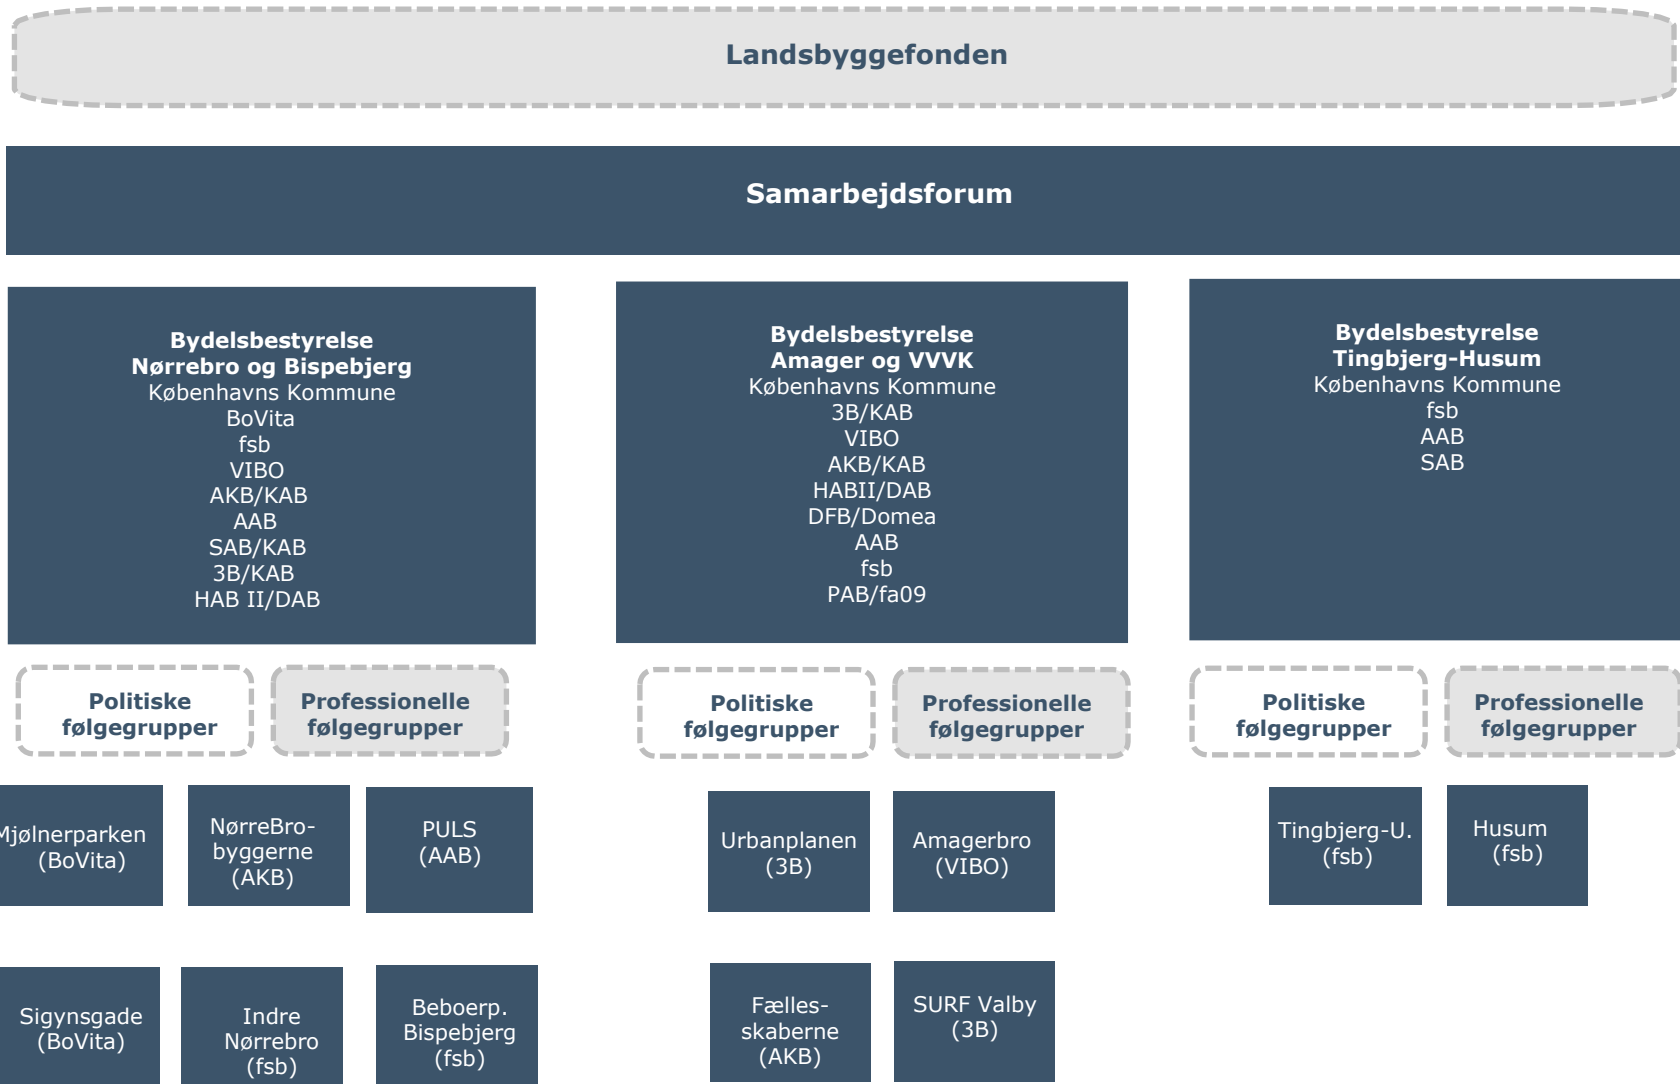

**Boligsocialt  
Sekretariat  
København**

Note: Organisationsdiagrammet skildrer igangværende helhedsplaner (pr. april 2020). Antallet af helhedsplaner kan ændre sig fremadrettet.