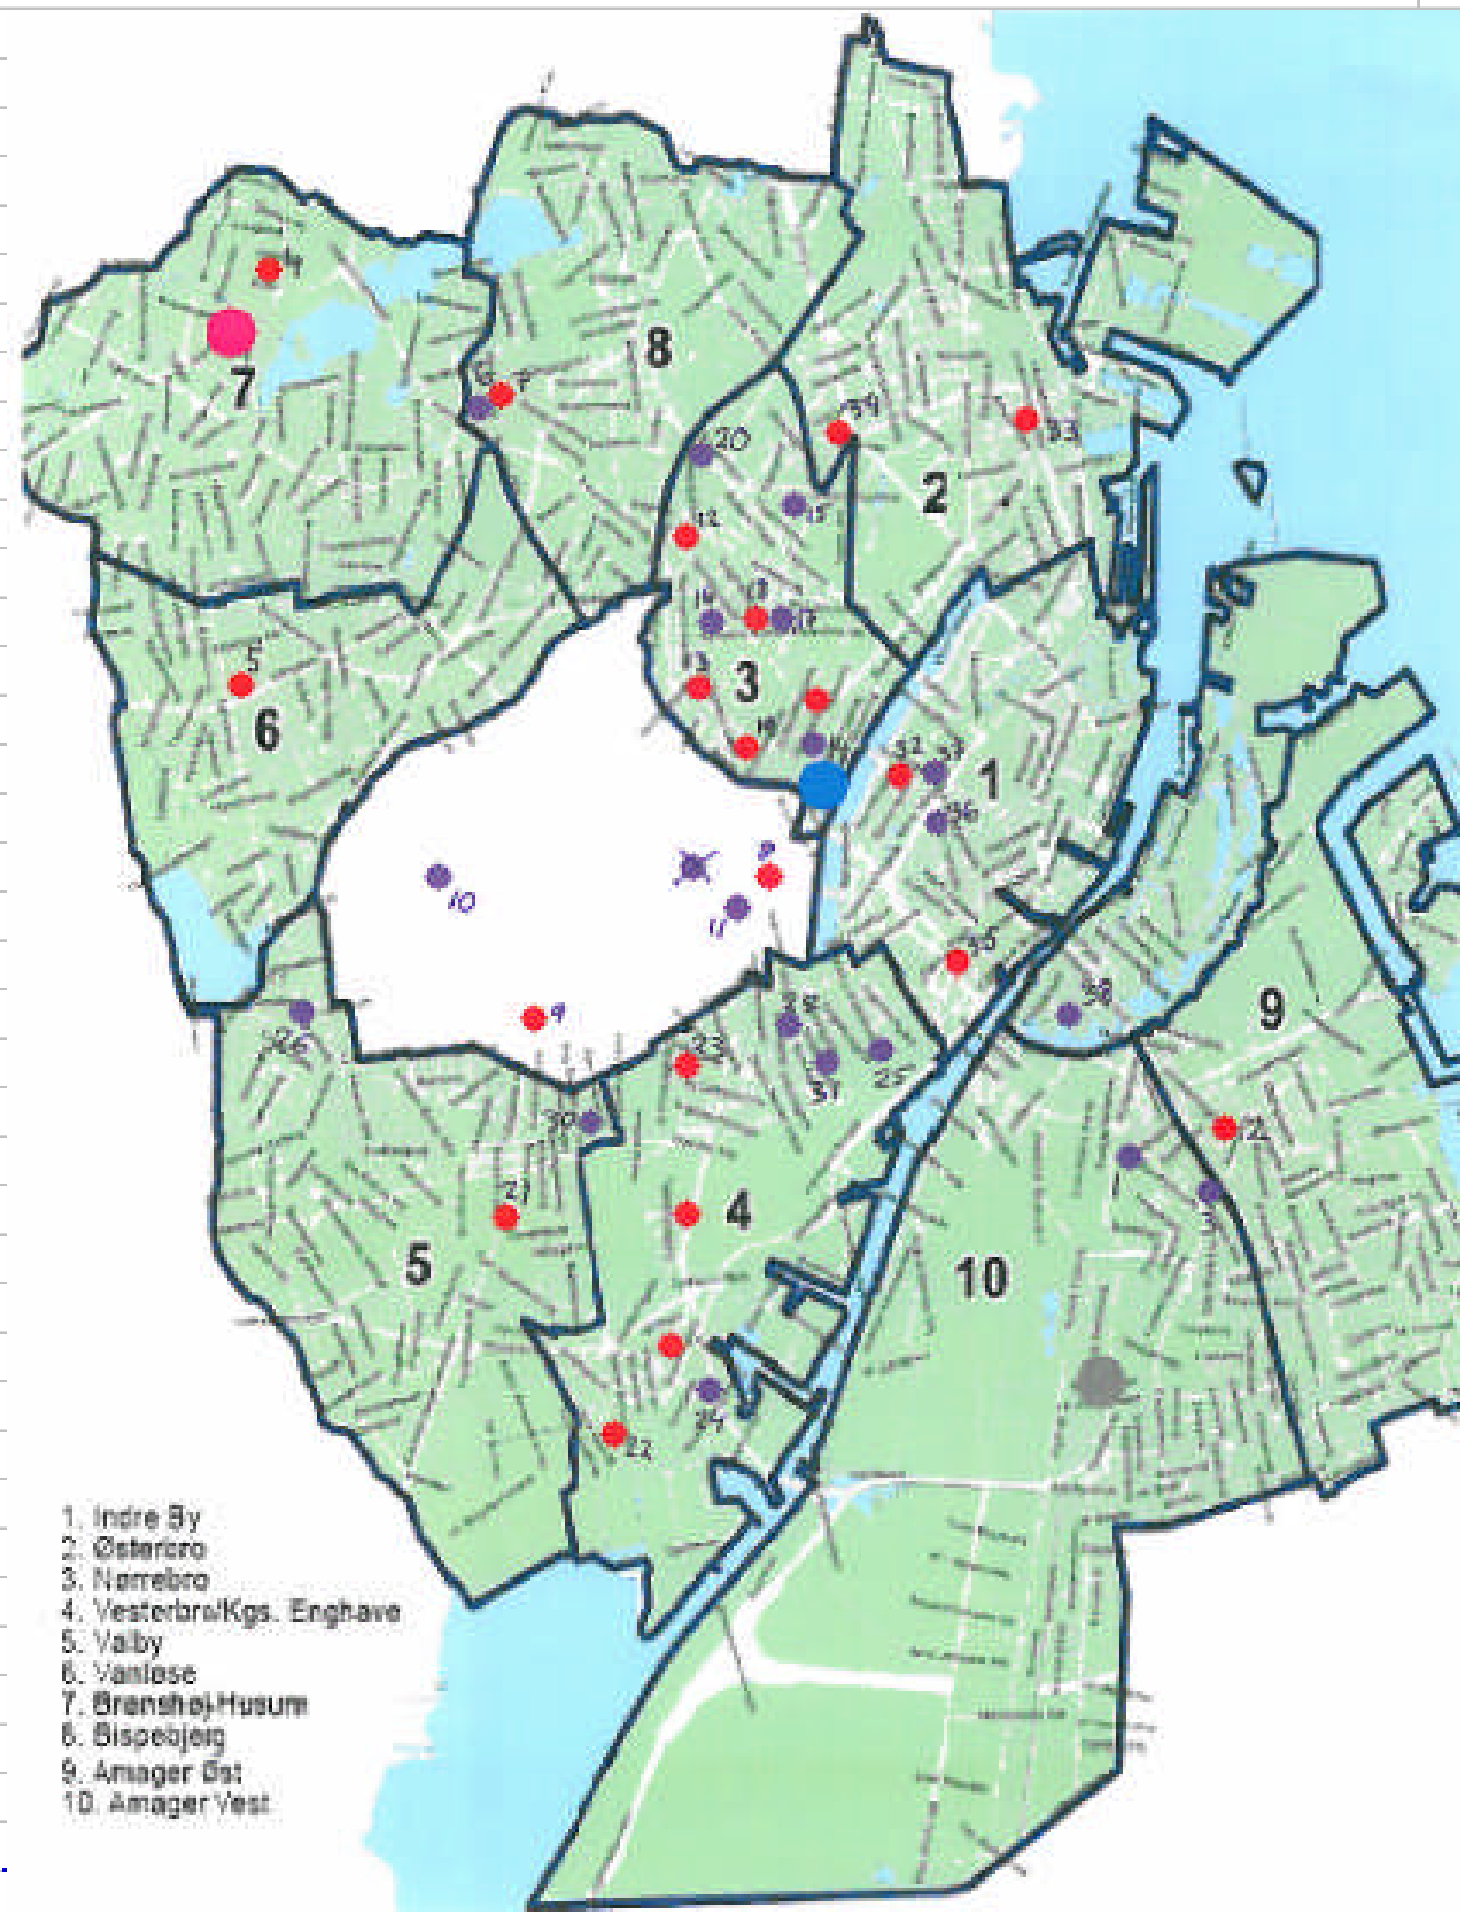

Oversigt over værestedstilbud til udsatte og sindslidende (A3)

● = Thorupgården, ● = Sundbygård; ● = Rønnebo; ● = væresteder til sindslidende m. driftstilskud fra KK; ● = andre kommunale og selvejende væresteder til udsatte og sindslidende;

- 1. Indre By
- 2. Østerbro
- 3. Nørrebro
- 4. Vesterbro/Kgs. Enghave
- 5. Valby
- 6. Vanløse
- 7. Brønshøj-Husum
- 8. Bispebjerg
- 9. Amager Øst
- 10. Amager Vest