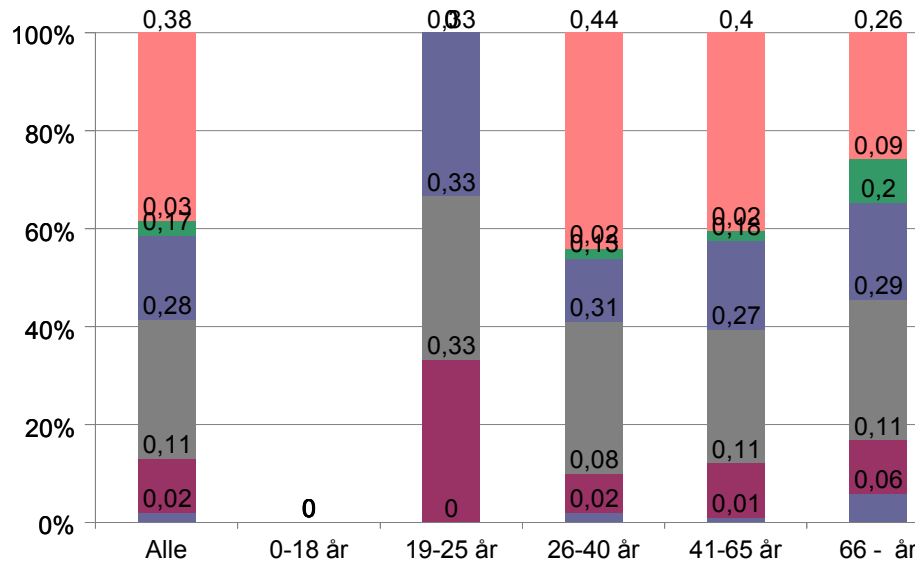

Alders- og kønsfordeling

Gender	Alle	0-18 år	19-25 år	26-40 år	41-65 år
Man	0,52	0,00	0,25	0,47	0,47
Kvinde	0,48	0,00	0,75	0,53	0,53
Antal	254	0	4	53	151

Antal besvarelser på spørgsmål om køn: **254**

Antal besvarelser på spørgsmål om alder: **247**

Ja	9%	0%	0%	4%	6%
Nej	91%	0%	100%	96%	94%
Antal	254	0	4	53	151

Antal besvarelser på spørgsmålet krydset med alder: **247**

Nej	15%	0%	33%	16%	16%
Antal	254	0	4	53	151

Antal besvarelser på spørgsmålet krydset med alder: **247**

	0-18 år	19-25 år	26-40 år	41-65 år
2	11%	0%	33%	8%
3	28%	0%	33%	31%
4	17%	0%	33%	13%
Meget tilfredsstillende	3%	0%	0%	2%
Ved ikke	38%	0%	0%	44%

Hvilke opgaver synes du, der er de vigtigste for lokaludvalget i fremtiden