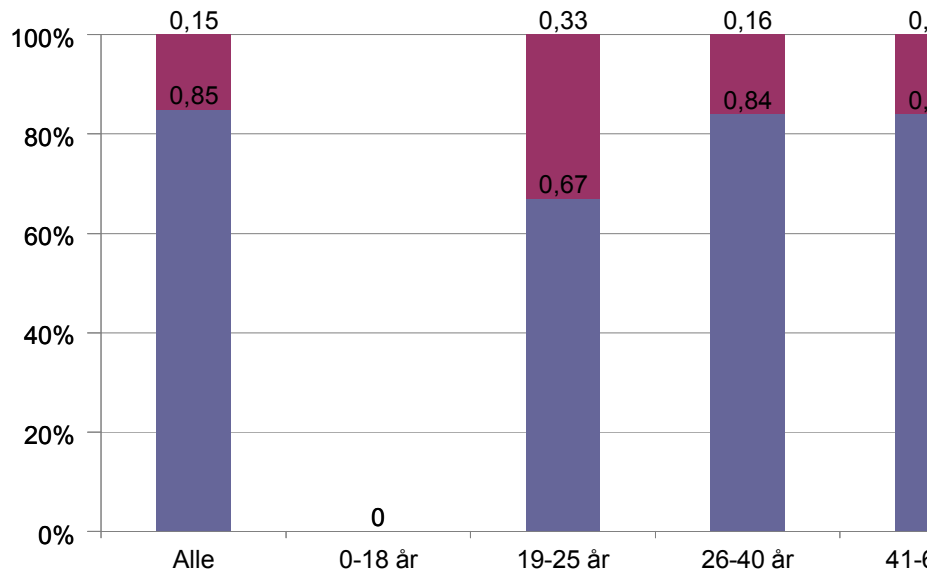

Alders- og kønsfordeling

Gender	Alle	0-18 år	19-25 år	26-40 år	41-65 år
Man	0,52	0,00	0,25	0,47	0,47
Kvinde	0,48	0,00	0,75	0,53	0,53
Antal	254	0	4	53	151

Antal besvarelser på spørgsmål om køn: **254**

Antal besvarelser på spørgsmål om alder: **247**

Ja	9%	0%	0%	4%	6%
Nej	91%	0%	100%	96%	94%
Antal	254	0	4	53	151

Antal besvarelser på spørgsmålet krydset med alder: **247**

Nej	15%	0%	33%	16%	16%
Antal	254	0	4	53	151

Antal besvarelser på spørgsmålet krydset med alder: **247**

	0-18 år	19-25 år	26-40 år	41-65 år
2	11%	0%	33%	8%
3	28%	0%	33%	31%
4	17%	0%	33%	13%
Meget tilfredsstillende	3%	0%	0%	2%
Ved ikke	38%	0%	0%	44%

Hvilke opgaver synes du, der er de vigtigste for lokaludvalget i fremtiden