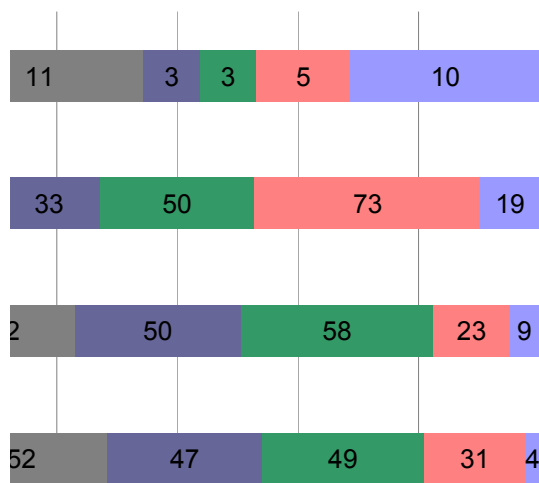

Item	1. prioritet	2. prioritet	3. prioritet
Vanløse bydel.	78	49	23
Lokaludvalget skal lave visioner for bydelen	52	47	49
Lokaludvalget skal lave arrangementer, der skaber en større sammenhæng og identitet i Vanløse	42	50	58
Lokaludvalget skal administrere puljemidler til lokale initiativer	20	33	50
Andet	11	3	3
I alt	203	182	183
Ønsker du ikke at prioritere, vælg venligst en af følgende:			
	Antal	% af alle svar	
Lokaludvalget har ingen berettigelse	6	2%	
Ved ikke	23	9%	

7,5%			
39			

26%			
74%			
39			

7%			
39			

11%	11%		
27%	29%		
18%	20%		
2%	9%		
40%	26%		
udvalget i fremtiden?			

Besvarelsestype: Email-invitation eller via I

Krydset med respondentens forhold til og tilfredshed med Vanløse L