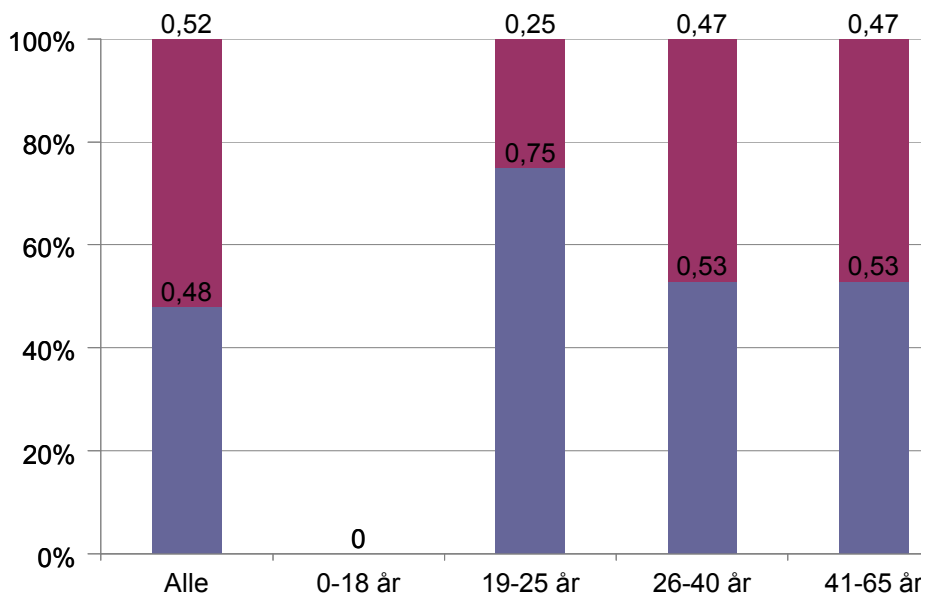

Alders- og kønsfordeling

Gender	Alle	0-18 år	19-25 år	26-40 år	41-65 år
Man	0,52	0,00	0,25	0,47	0,47
Kvinde	0,48	0,00	0,75	0,53	0,53
Antal	254	0	4	53	151

Antal besvarelser på spørgsmål om køn: **254**

Antal besvarelser på spørgsmål om alder: **247**

Ja	9%	0%	0%	4%	6%
Nej	91%	0%	100%	96%	94%
Antal	254	0	4	53	151

Antal besvarelser på spørgsmålet krydset med alder: **247**

Nej	15%	0%	33%	16%	16%
Antal	254	0	4	53	151

Antal besvarelser på spørgsmålet krydset med alder: **247**

	0-18 år	19-25 år	26-40 år	41-65 år
2	11%	0%	33%	8%
3	28%	0%	33%	31%
4	17%	0%	33%	13%
Meget tilfredsstillende	3%	0%	0%	2%
Ved ikke	38%	0%	0%	44%

Hvilke opgaver synes du, der er de vigtigste for lokaludvalget i fremtiden