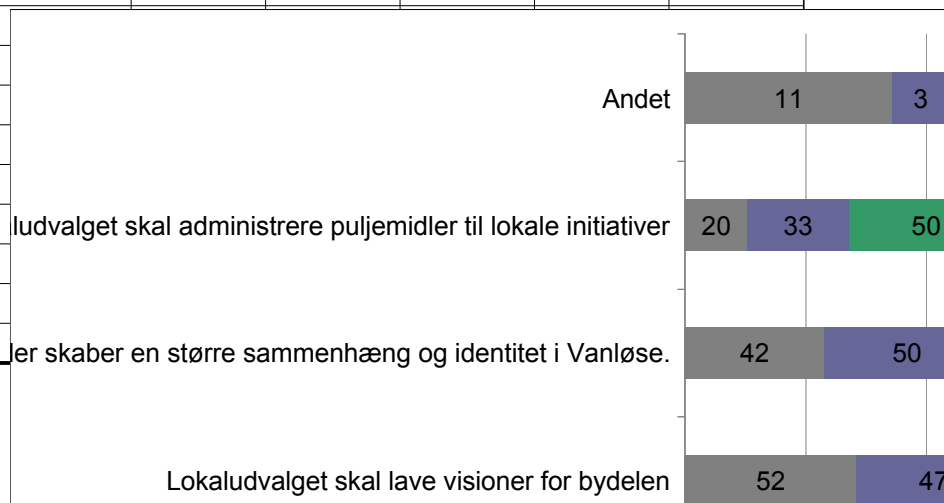

Ja	9%	0%	0%	4%	6%
Nej	91%	0%	100%	96%	94%
Antal	254	0	4	53	151

Antal besvarelser på spørgsmålet krydset med alder: **247**

Nej	15%	0%	33%	16%	16%
Antal	254	0	4	53	151

Antal besvarelser på spørgsmålet krydset med alder: **247**

	0-18 år	19-25 år	26-40 år	41-65 år
2	11%	0%	33%	8%
3	28%	0%	33%	31%
4	17%	0%	33%	13%
Meget tilfredsstillende	3%	0%	0%	2%
Ved ikke	38%	0%	0%	44%

Hvilke opgaver synes du, der er de vigtigste for lokaludvalget i fremtiden