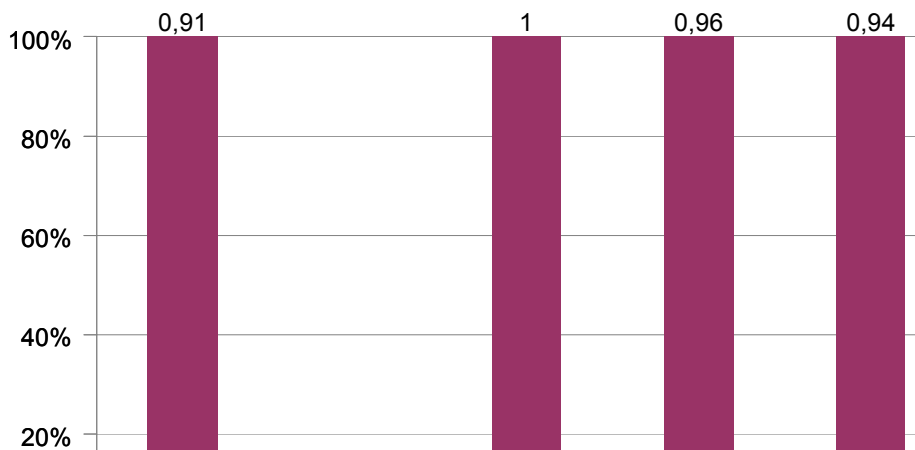

Alders- og kønsfordeling

Gender	Alle	0-18 år	19-25 år	26-40 år	41-65 år
Man	0,52	0,00	0,25	0,47	0,47
Kvinde	0,48	0,00	0,75	0,53	0,53
Antal	254	0	4	53	151

Antal besvarelser på spørgsmål om køn: **254**

Antal besvarelser på spørgsmål om alder: **247**

Ja	9%	0%	0%	4%	6%
Nej	91%	0%	100%	96%	94%
Antal	254	0	4	53	151

Antal besvarelser på spørgsmålet krydset med alder: **247**

Nej	15%	0%	33%	16%	16%
Antal	254	0	4	53	151

Antal besvarelser på spørgsmålet krydset med alder: **247**

	0-18 år	19-25 år	26-40 år	41-65 år
2	11%	0%	33%	8%
3	28%	0%	33%	31%
4	17%	0%	33%	13%
Meget tilfredsstillende	3%	0%	0%	2%
Ved ikke	38%	0%	0%	44%

Hvilke opgaver synes du, der er de vigtigste for lokaludvalget i fremtiden