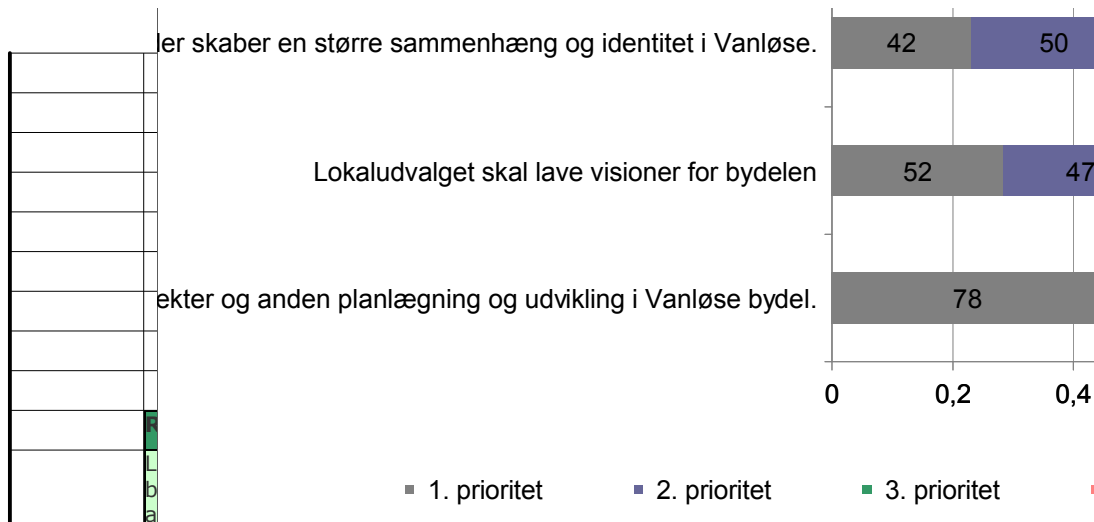

Ja	9%	0%	0%	4%	6%
Nej	91%	0%	100%	96%	94%
Antal	254	0	4	53	151

Antal besvarelser på spørgsmålet krydset med alder: **247**

Nej	15%	0%	33%	16%	16%
Antal	254	0	4	53	151

Antal besvarelser på spørgsmålet krydset med alder: **247**

	0-18 år	19-25 år	26-40 år	41-65 år
2	11%	0%	33%	8%
3	28%	0%	33%	31%
4	17%	0%	33%	13%
Meget tilfredsstillende	3%	0%	0%	2%
Ved ikke	38%	0%	0%	44%

Hvilke opgaver synes du, der er de vigtigste for lokaludvalget i fremtiden