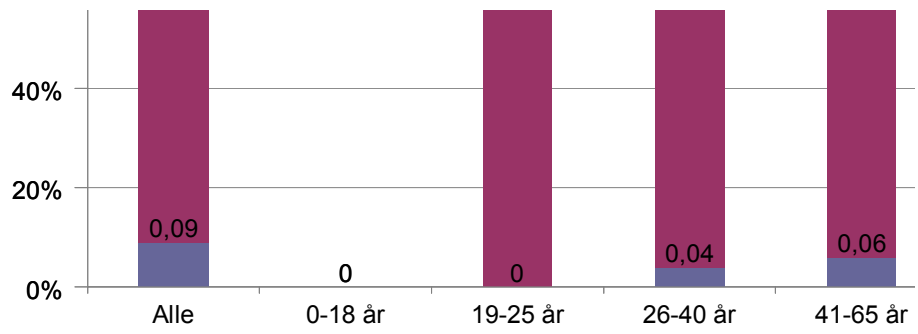

Alders- og kønsfordeling

Gender	Alle	0-18 år	19-25 år	26-40 år	41-65 år
Man	0,52	0,00	0,25	0,47	0,47
Kvinde	0,48	0,00	0,75	0,53	0,53
Antal	254	0	4	53	151

Antal besvarelser på spørgsmål om køn: **254**

Antal besvarelser på spørgsmål om alder: **247**

Ja	9%	0%	0%	4%	6%
Nej	91%	0%	100%	96%	94%
Antal	254	0	4	53	151

Antal besvarelser på spørgsmålet krydset med alder: **247**

Nej	15%	0%	33%	16%	16%
Antal	254	0	4	53	151

Antal besvarelser på spørgsmålet krydset med alder: **247**

	0-18 år	19-25 år	26-40 år	41-65 år
2	11%	0%	33%	8%
3	28%	0%	33%	31%
4	17%	0%	33%	13%
Meget tilfredsstillende	3%	0%	0%	2%
Ved ikke	38%	0%	0%	44%

Hvilke opgaver synes du, der er de vigtigste for lokaludvalget i fremtiden