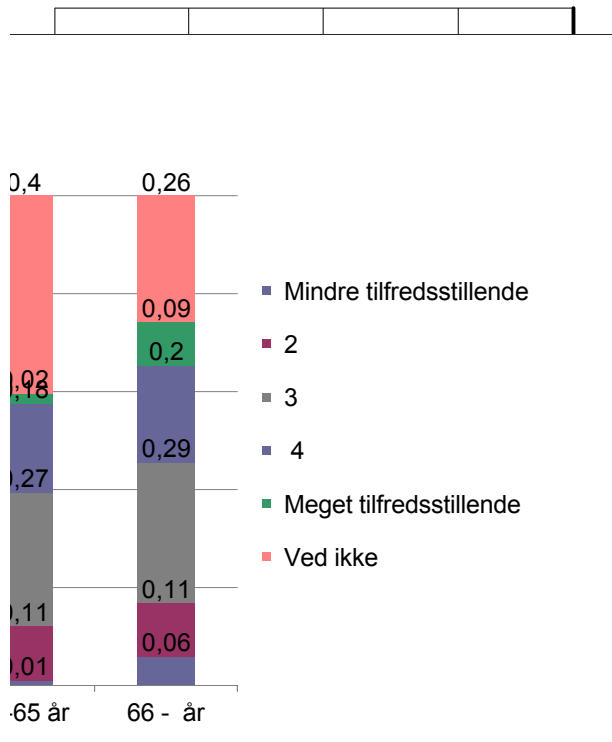

Alders- og kønsfordeling

Gender	Alle	0-18 år	19-25 år	26-40 år	41-65 år
Man	0,52	0,00	0,25	0,47	0,47
Kvinde	0,48	0,00	0,75	0,53	0,53
Antal	254	0	4	53	151

Antal besvarelser på spørgsmål om køn: **254**

Antal besvarelser på spørgsmål om alder: **247**

7,5%			
39			

26%			
74%			
39			

7%			
39			

11%	11%		
27%	29%		
18%	20%		
2%	9%		
40%	26%		
udvalget i fremtiden?			

Besvarelsestype: Email-invitation eller via I

Krydset med respondentens forhold til og tilfredshed med Vanløse L