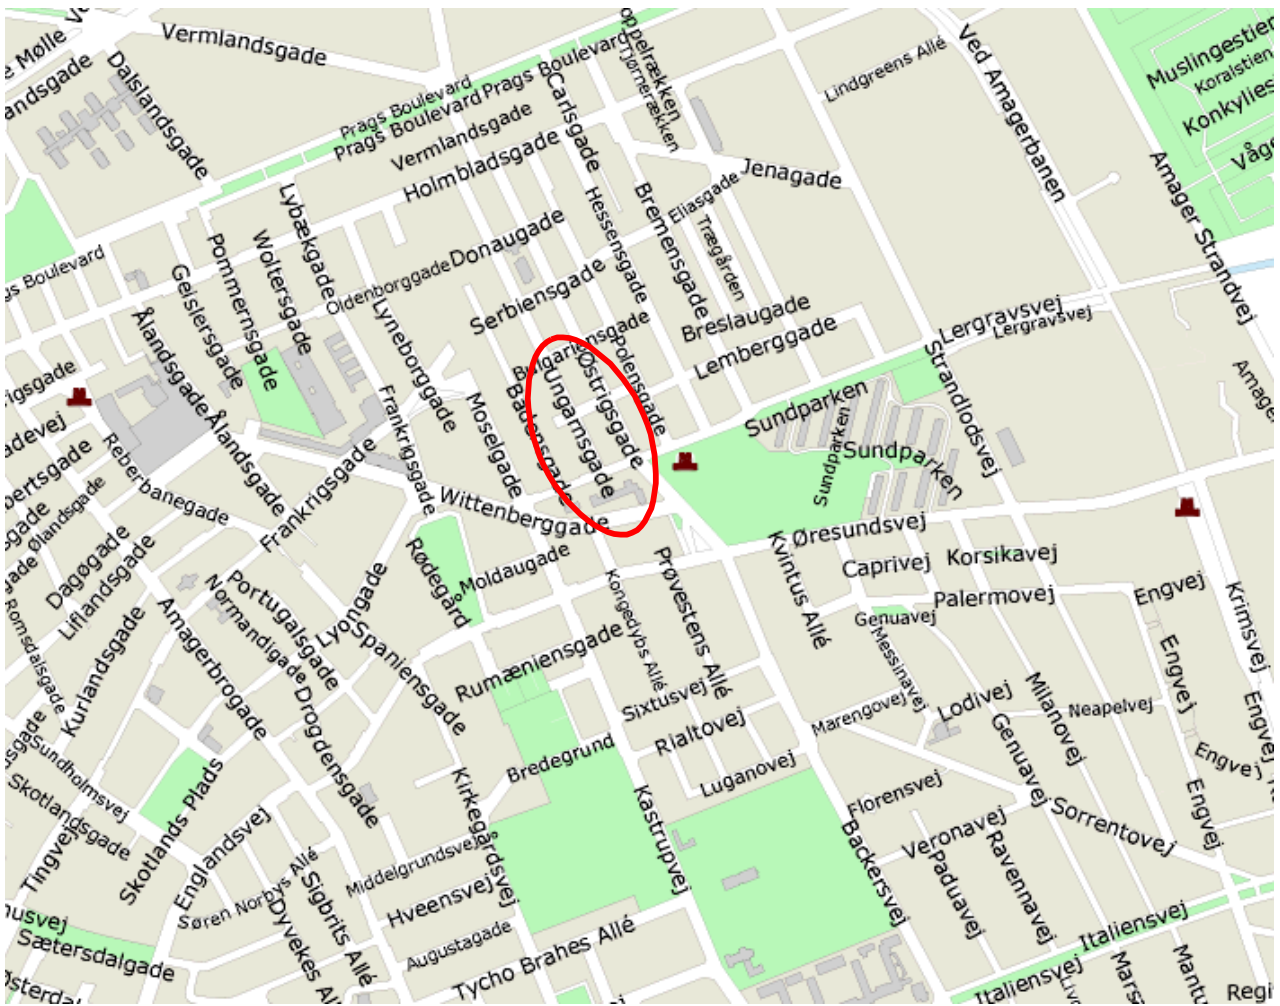

## Bilag 1: Kort og fotodokumentation, Lergravsparkens Skole

Kort over området, del af distrikt Amager Øst.

Luftfoto af de fire bygninger, der tilsammen udgør Lergravsparkens Skole.

Tag på den østlige del af Sundparkbygningen. Konstruktioner og etagedæk er fjernet.

Rådskader i spærender og tagrem i Sundparkbygningen.

Råd og svampeskader i tagfoden i Sundparkbygningen.

Indvendig tagrum, østlig del af Sundparkbygningen – omfang af svampeangreb.