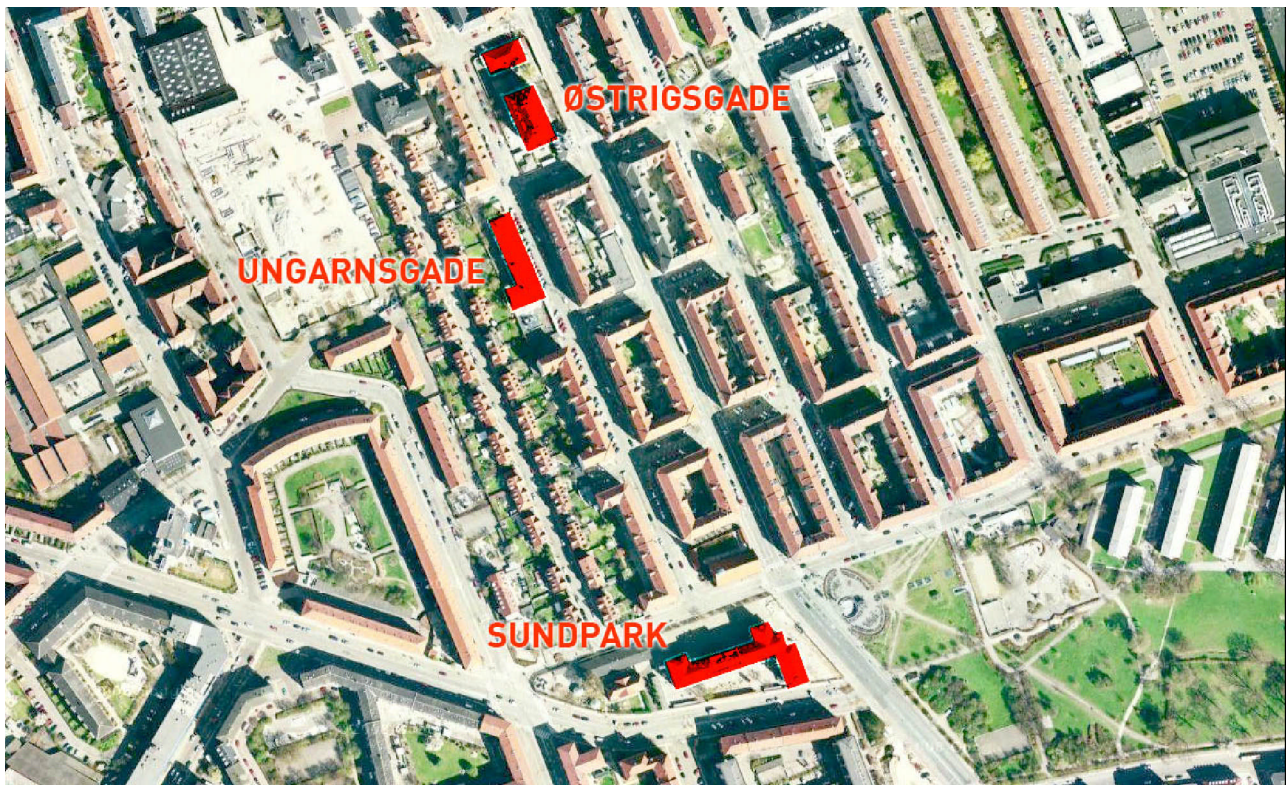

## Bilag 1: Kort og fotodokumentation, Lergravsparkens Skole

Kort over området, del af distrikt Amager Øst.

Luftfoto af de fire bygninger, der tilsammen udgør Lergravsparkens Skole.

Tag på den østlige del af Sundparkbygningen. Konstruktioner og etagedæk er fjernet.

Rådskader i spærender og tagrem i Sundparkbygningen.

Råd og svampeskader i tagfoden i Sundparkbygningen.

Indvendig tagrum, østlig del af Sundparkbygningen – omfang af svampeangreb.