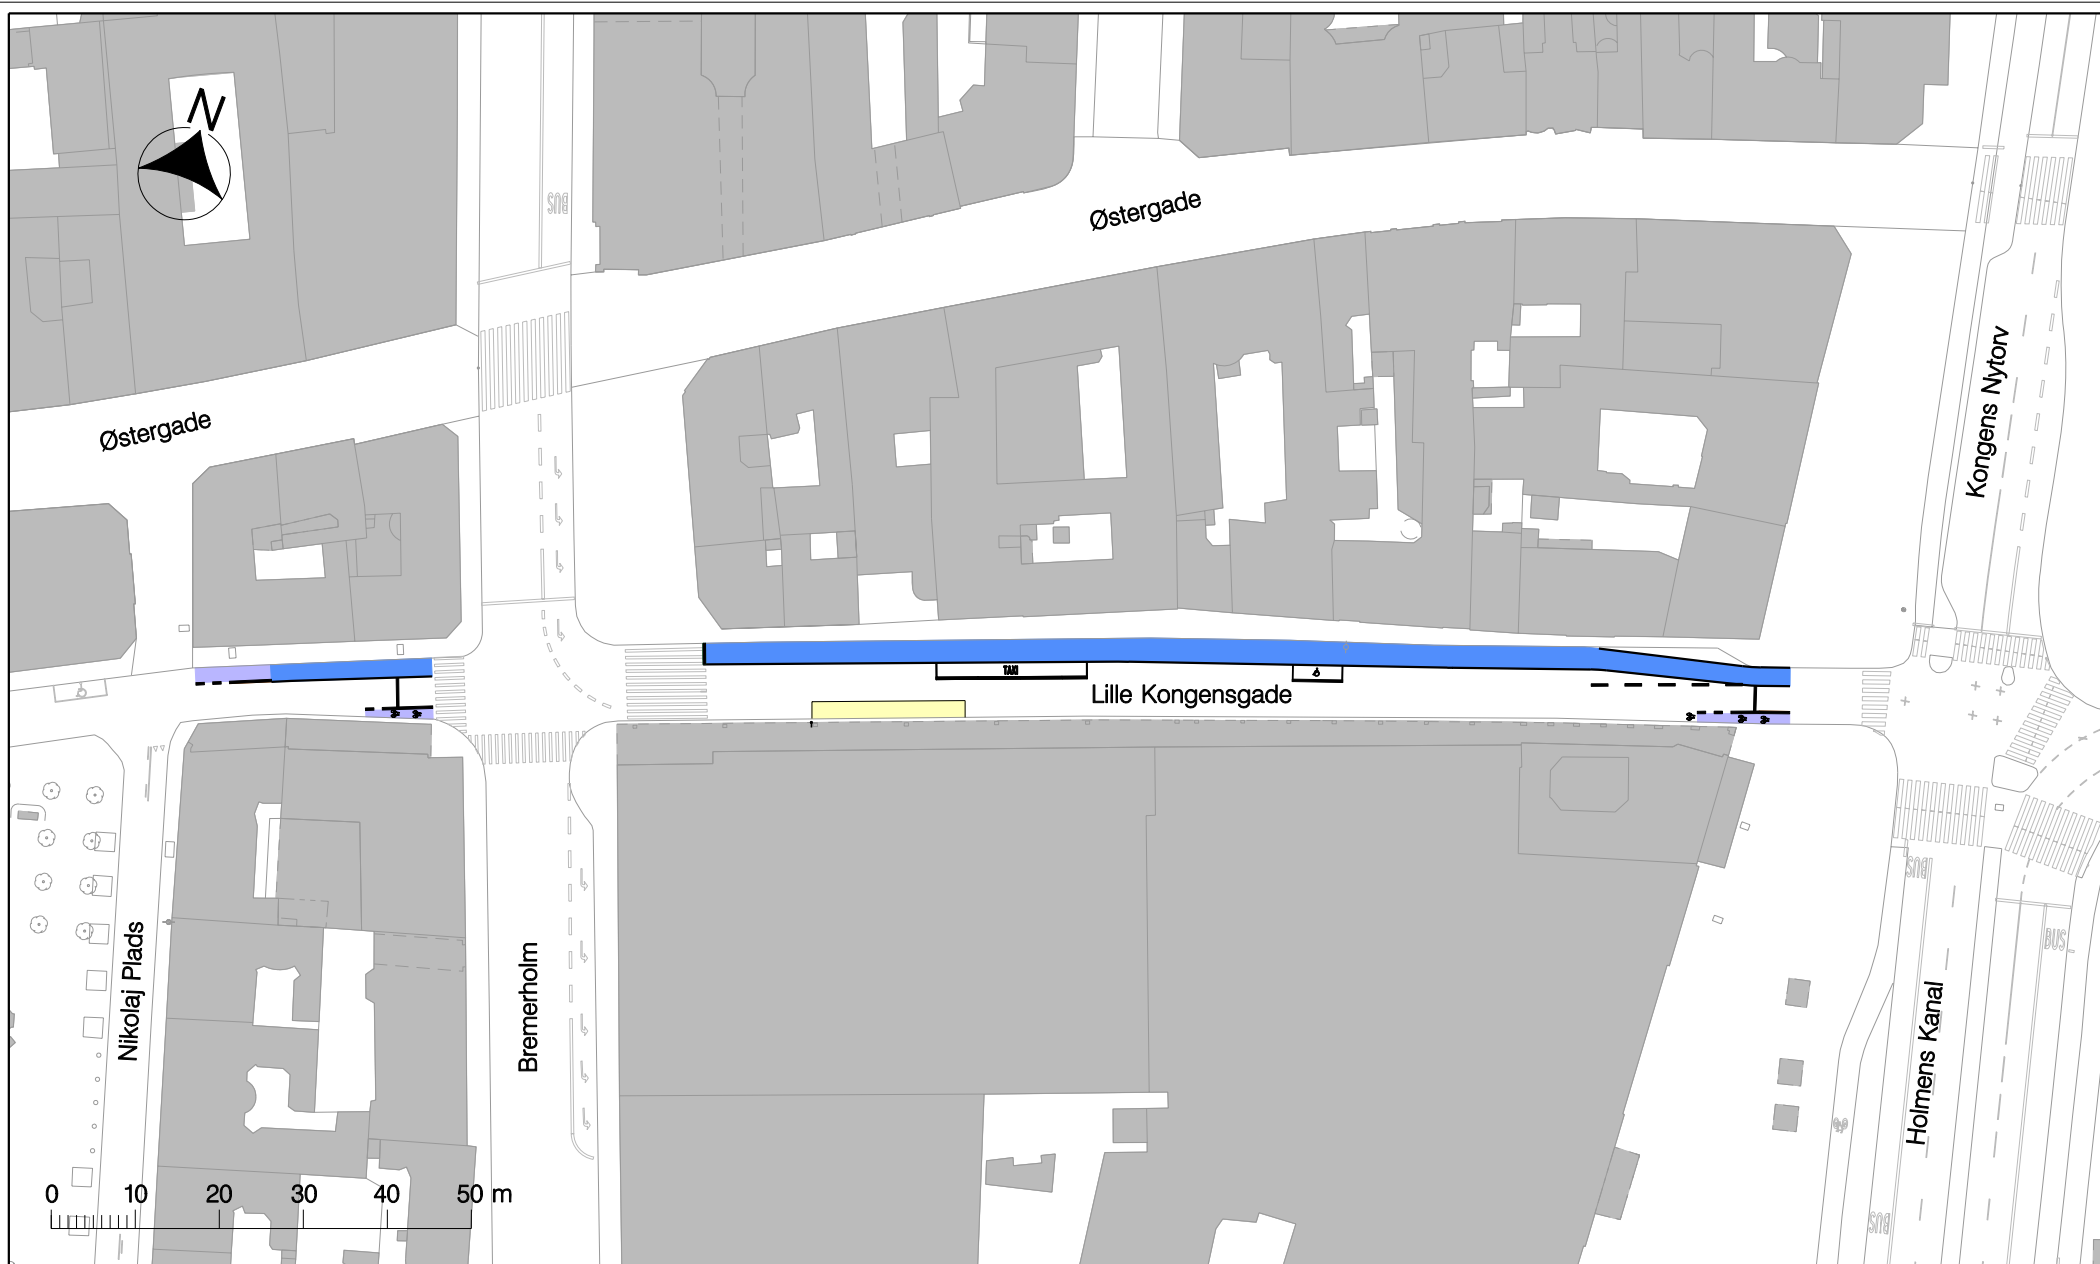

Cykling mod ensretningen i Lille Kongensgade

Eksisterende forhold

Bilag 1a

Signaturforklaring

- Cykelbane
- Cykelsti
- Stoppested for handicappedbus

Cykling mod ensretningen i Lille Kongensgade

Projektforslag

Bilag 1b

Eksisterende forhold

Fremtidige forhold

Cykling mod ensretningen i Lille Kongensgade

Visualisering

Bilag 1c