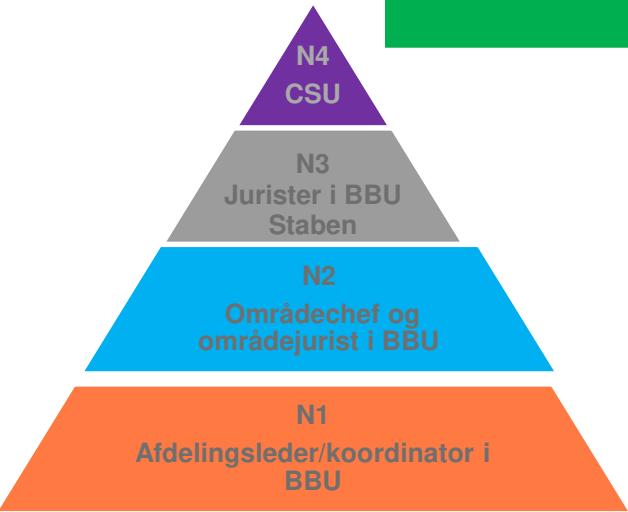

Ledelsestilsyn i Borgercenter Børn og Unge

Socialforvaltningen
Juli 2018

Ledelsestilsyn BBU 2. halvår 2018

- udkast vedr. hyppighed af tilsyn og antal af sager til ledelsestilsyn

Årshjul for ledelsestilsyn i BBU (eksemplet starter november 2018)