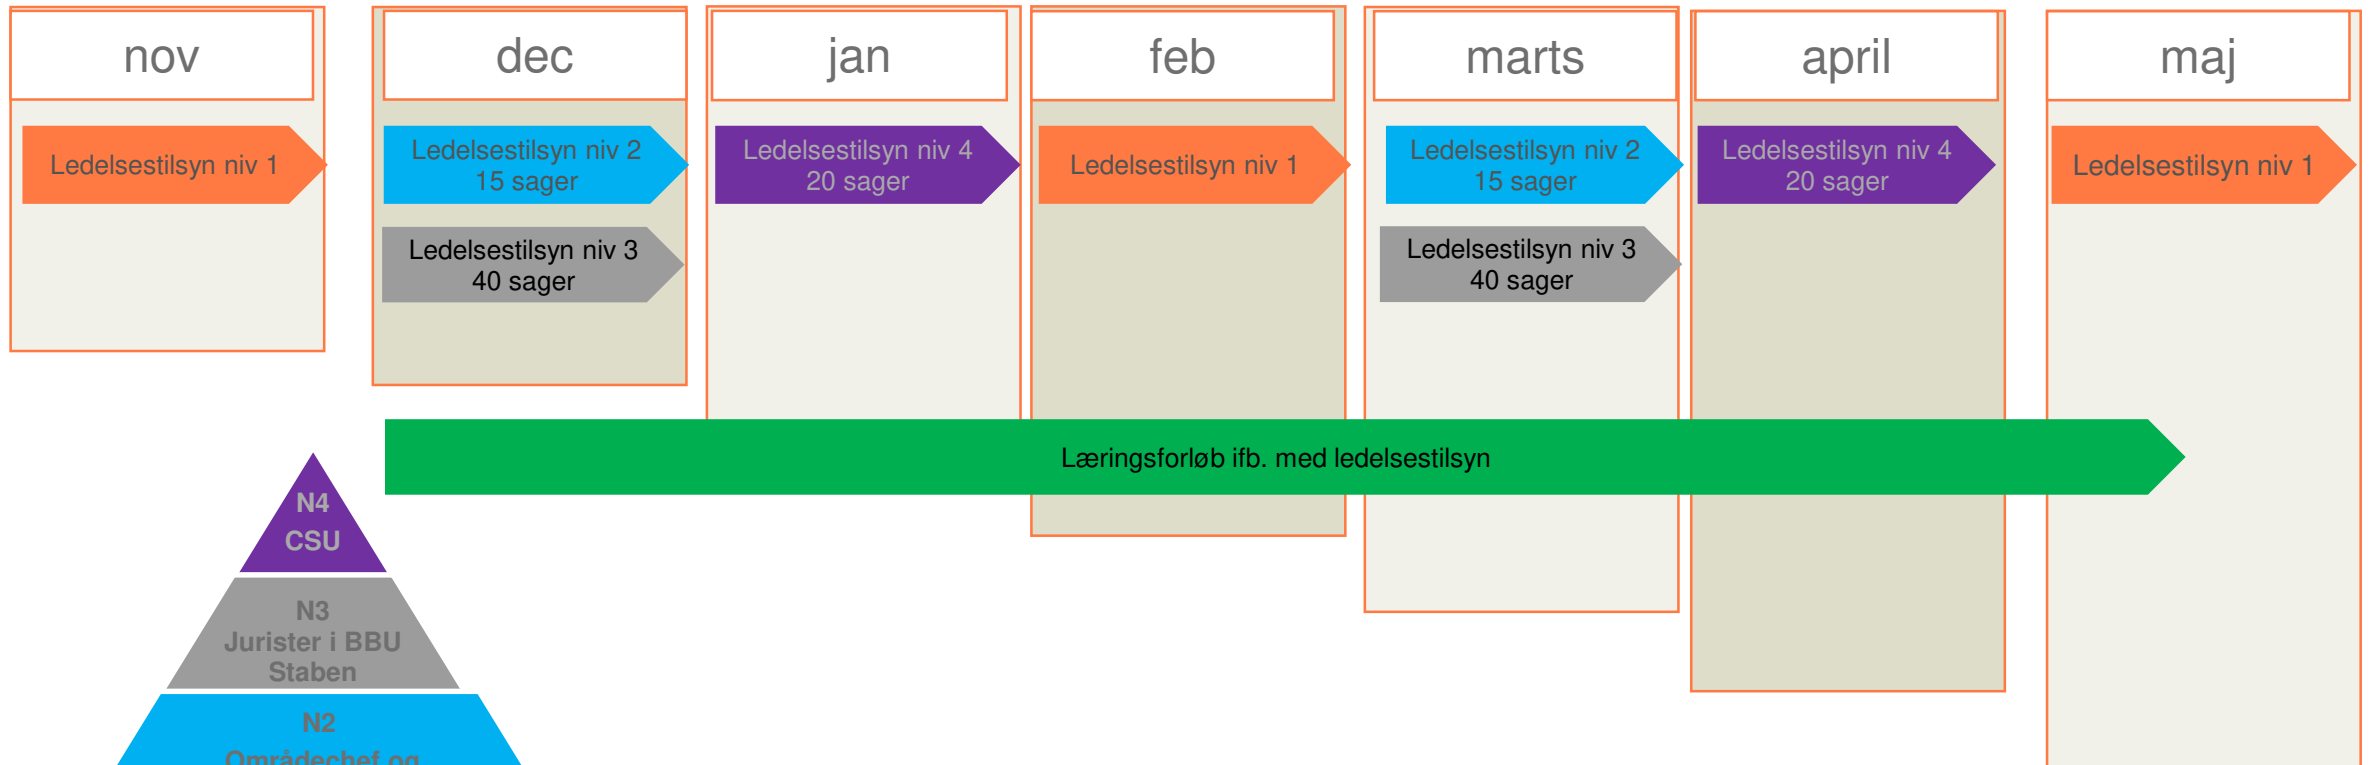

Ledelsestilsyn i Borgercenter Børn og Unge

Socialforvaltningen
Juli 2018

Ledelsestilsyn BBU 2. halvår 2018

- udkast vedr. hyppighed af tilsyn og antal af sager til ledelsestilsyn

Årshjul for ledelsestilsyn i BBU (eksemplet starter november 2018)