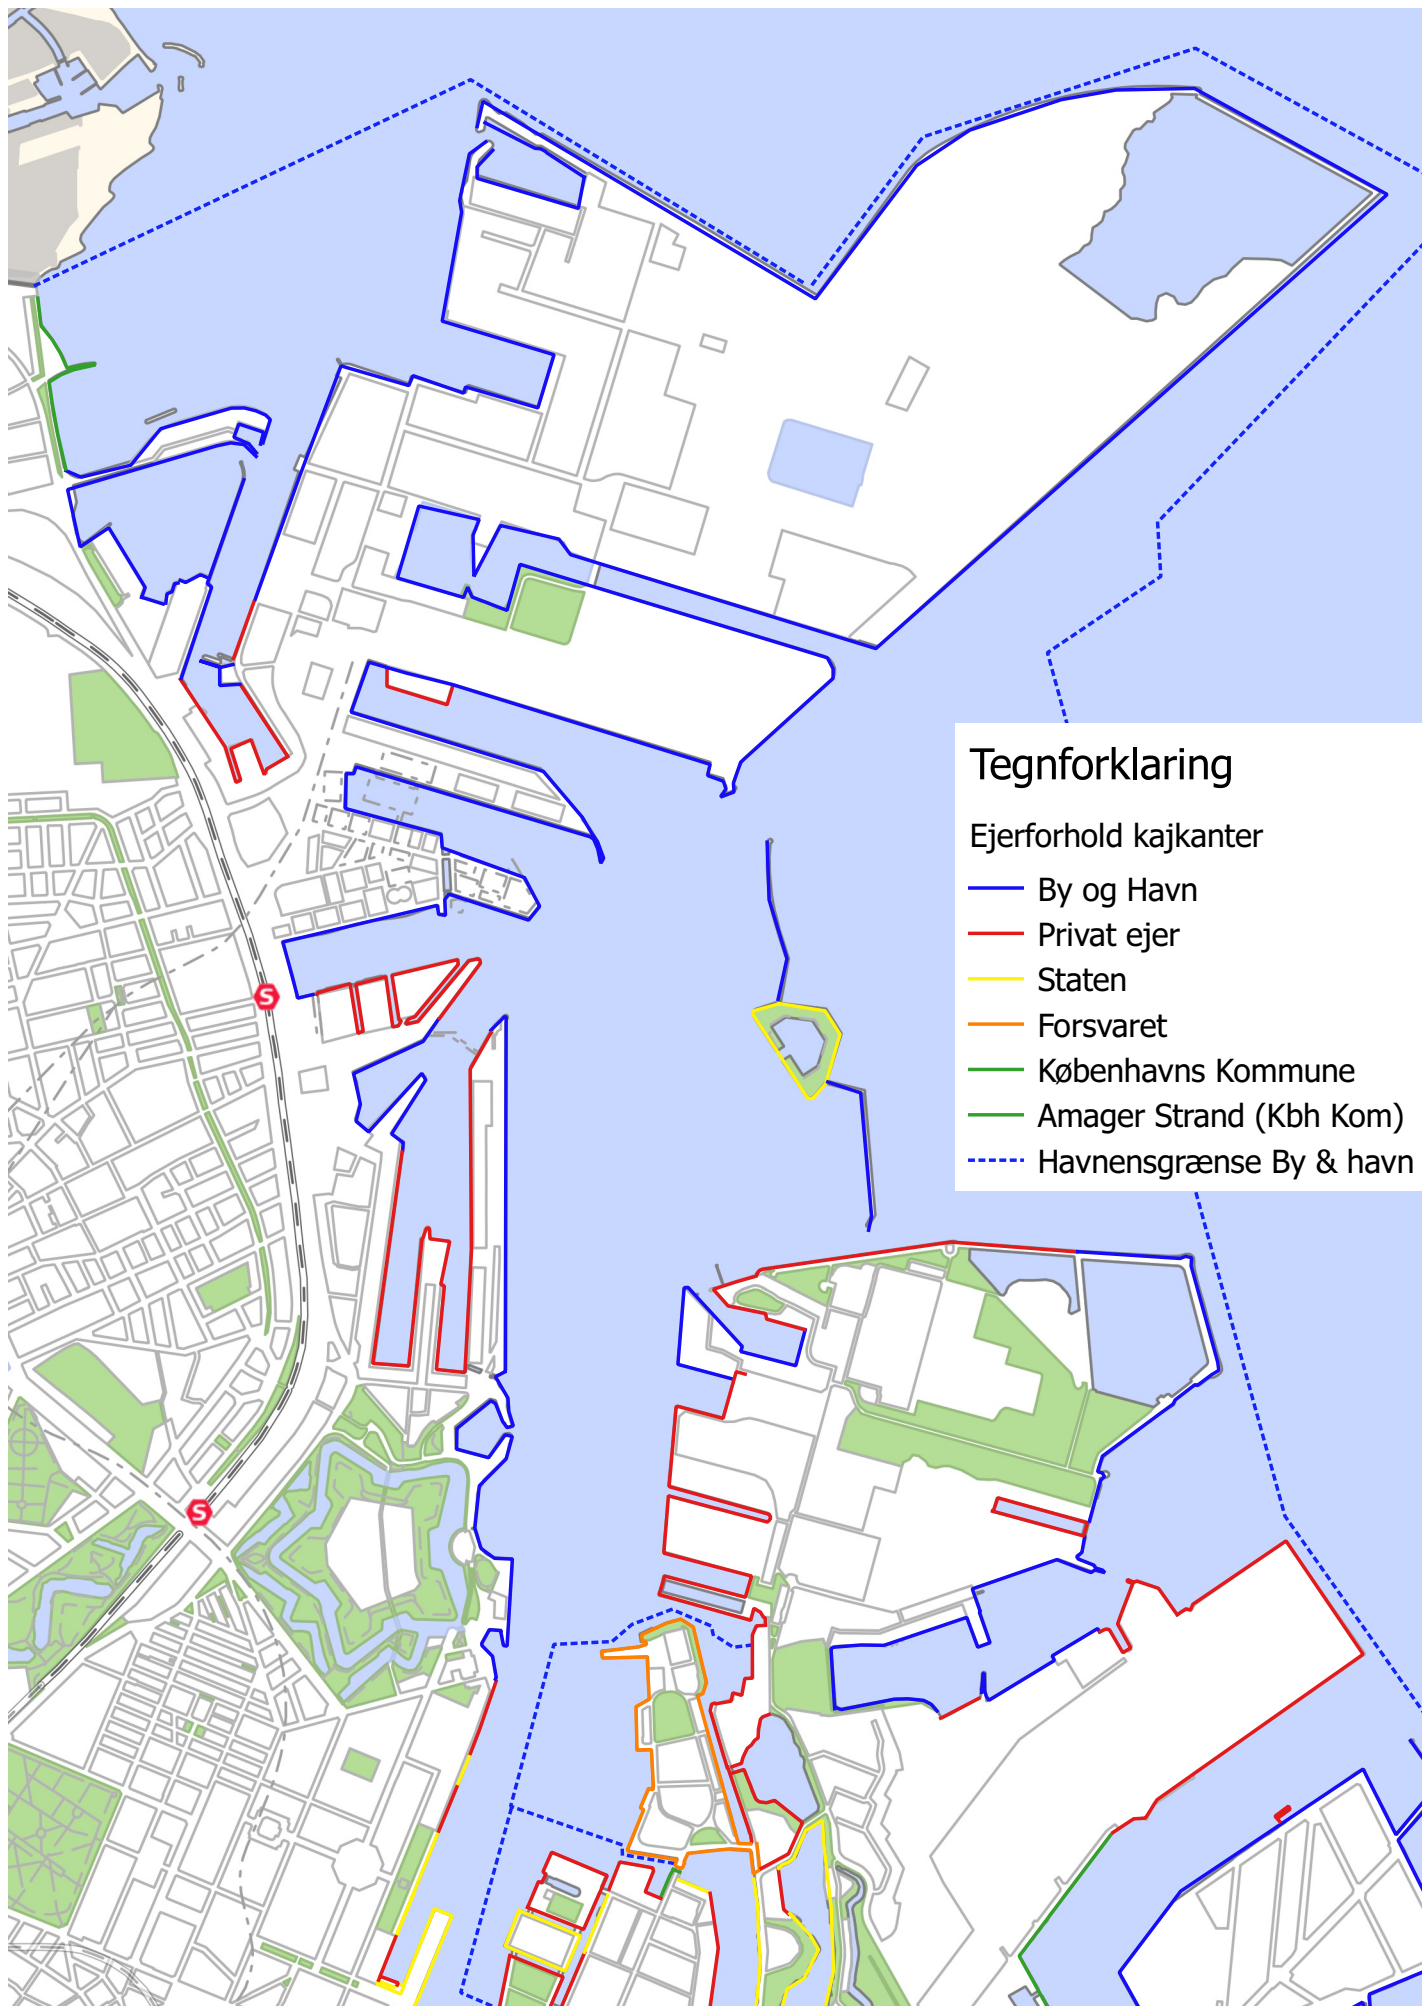

Oversigtskort

Tegnforklaring

Ejerforhold kajkanter

- By og Havn
- Privat ejer
- Staten
- Forsvaret
- Københavns Kommune
- Amager Strand (Kbh Kom)
- - - Havnensgrænse By & havn

Inderhavnen

Tegnforklaring

Ejerforhold kajkanter

- By og Havn
- Privat ejer
- Staten
- Forsvaret
- Københavns Kommune
- Amager Strand (Kbh Kom)
- Havnensgrænse By & havn