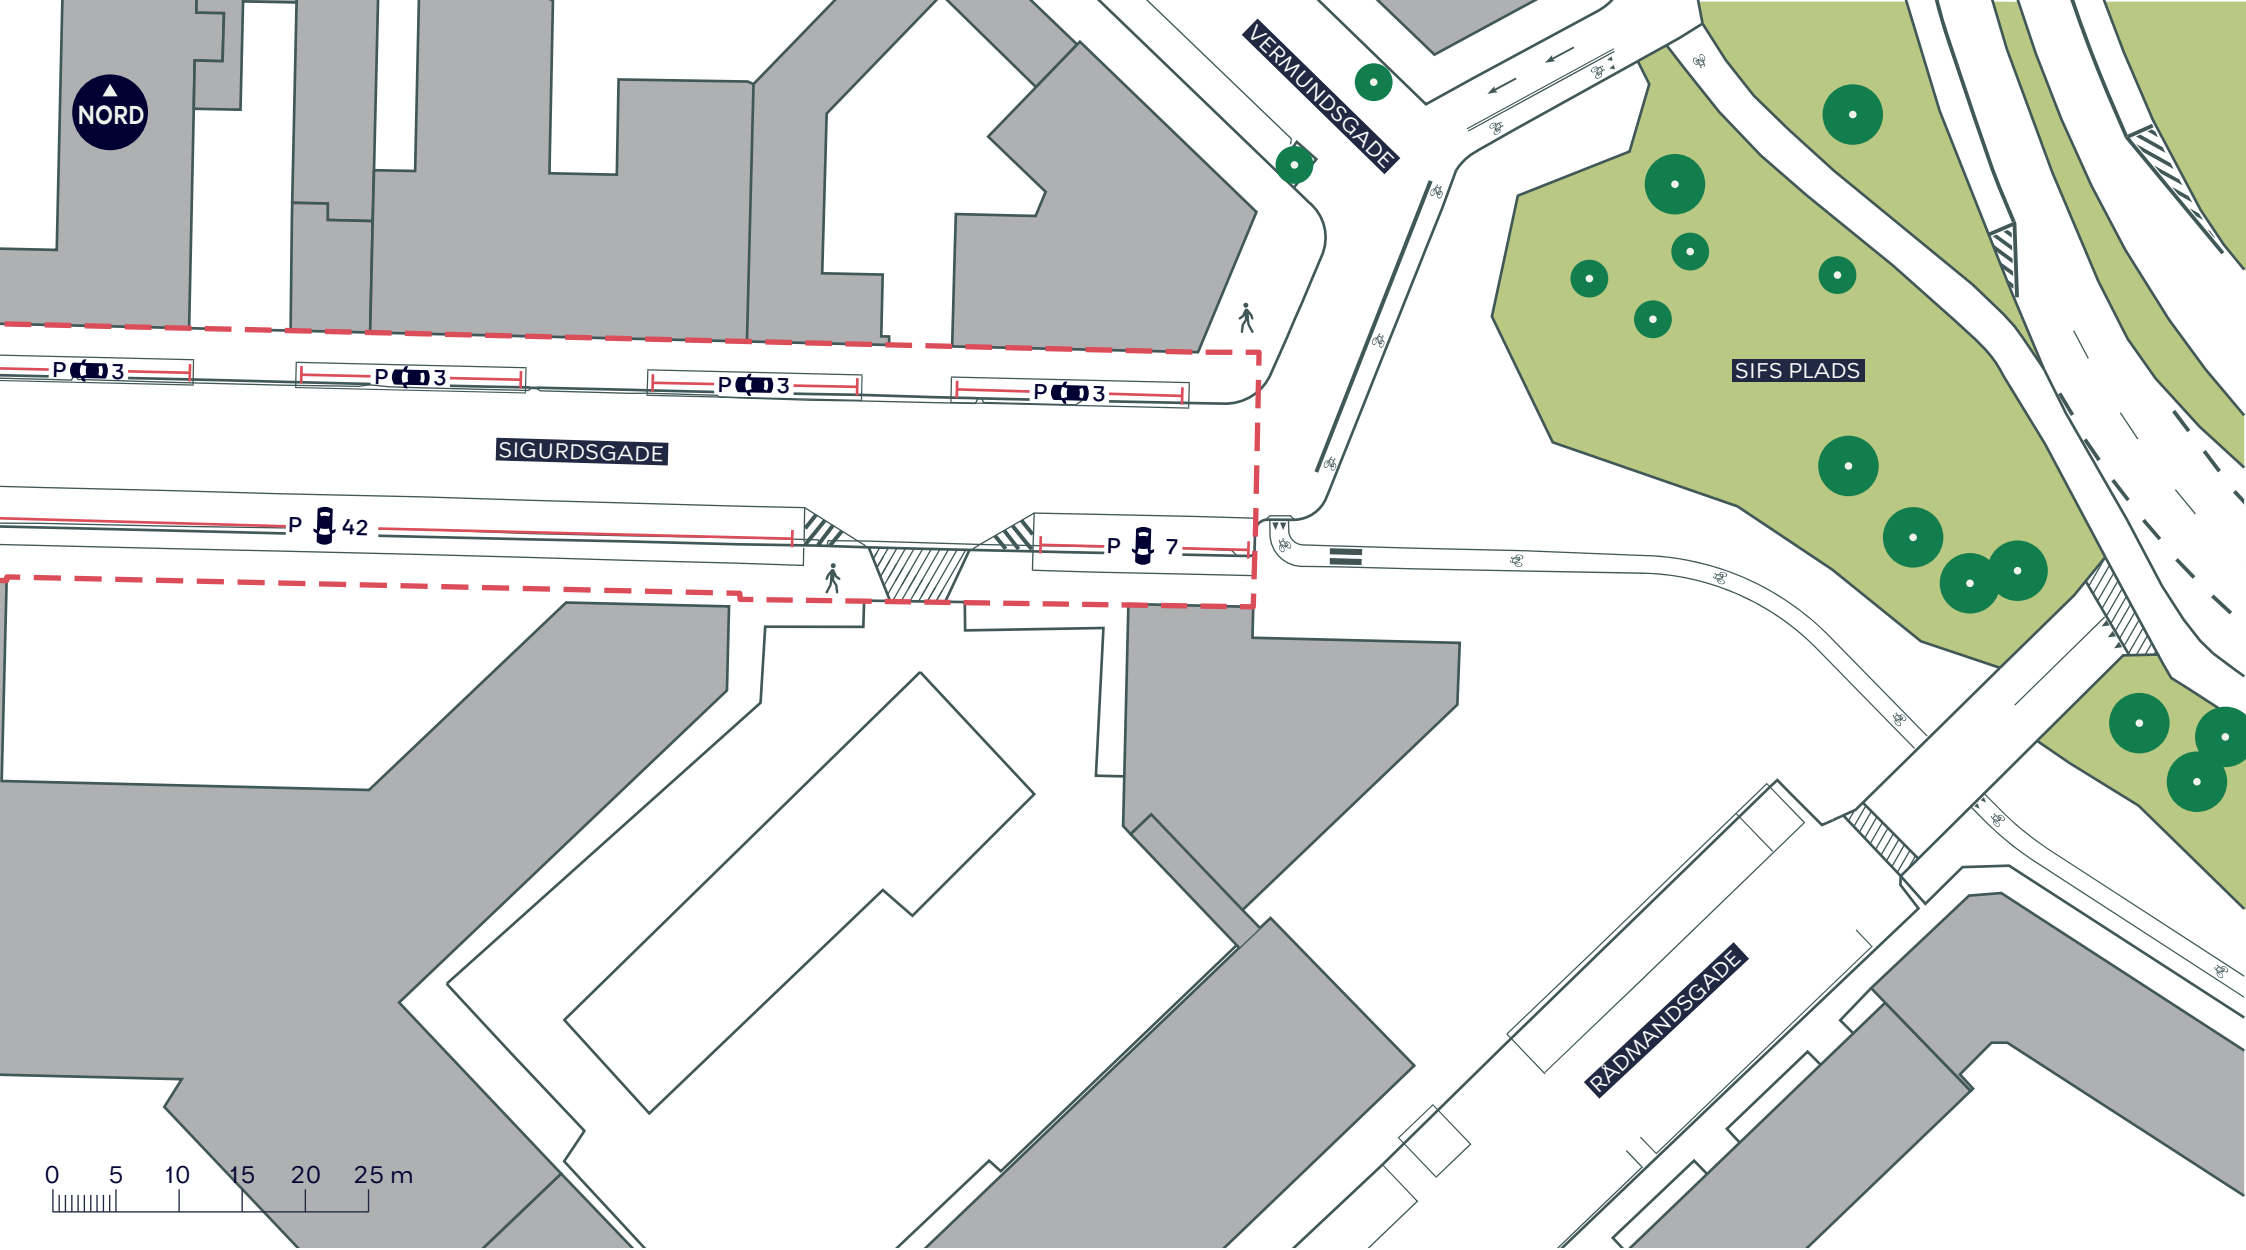

**BILAG 3E**

- - - Anlægsområde
- Fortov
- Overkørsel
- Træ (6 stk. indenfor anlægsområdet)

**SIGURDSGADE, SKYBRUDSSIKRING**  
 Nørrebro  
 Eksisterende forhold

**BILAG 3F**

-  Anlægsområde
-  Fortov
-  Overkørsel
-  Træ (7 stk. indenfor anlægsområdet)

## SIGURDSGADE, SKYBRUDSSIKRING

Nørrebro

Eksisterende forhold

BILAG 3G

--- Anlægsområde

🚶 Fortov

//// Overkørsel

● Træ (6 stk. indenfor anlægsområdet)

**SIGURDSGADE, SKYBRUDSSIKRING**

*Nørrebro*

Eksisterende forhold

**BILAG 3H**

--- Anlægsområde

🚶 Fortov

//// Overkørsel

● Træ