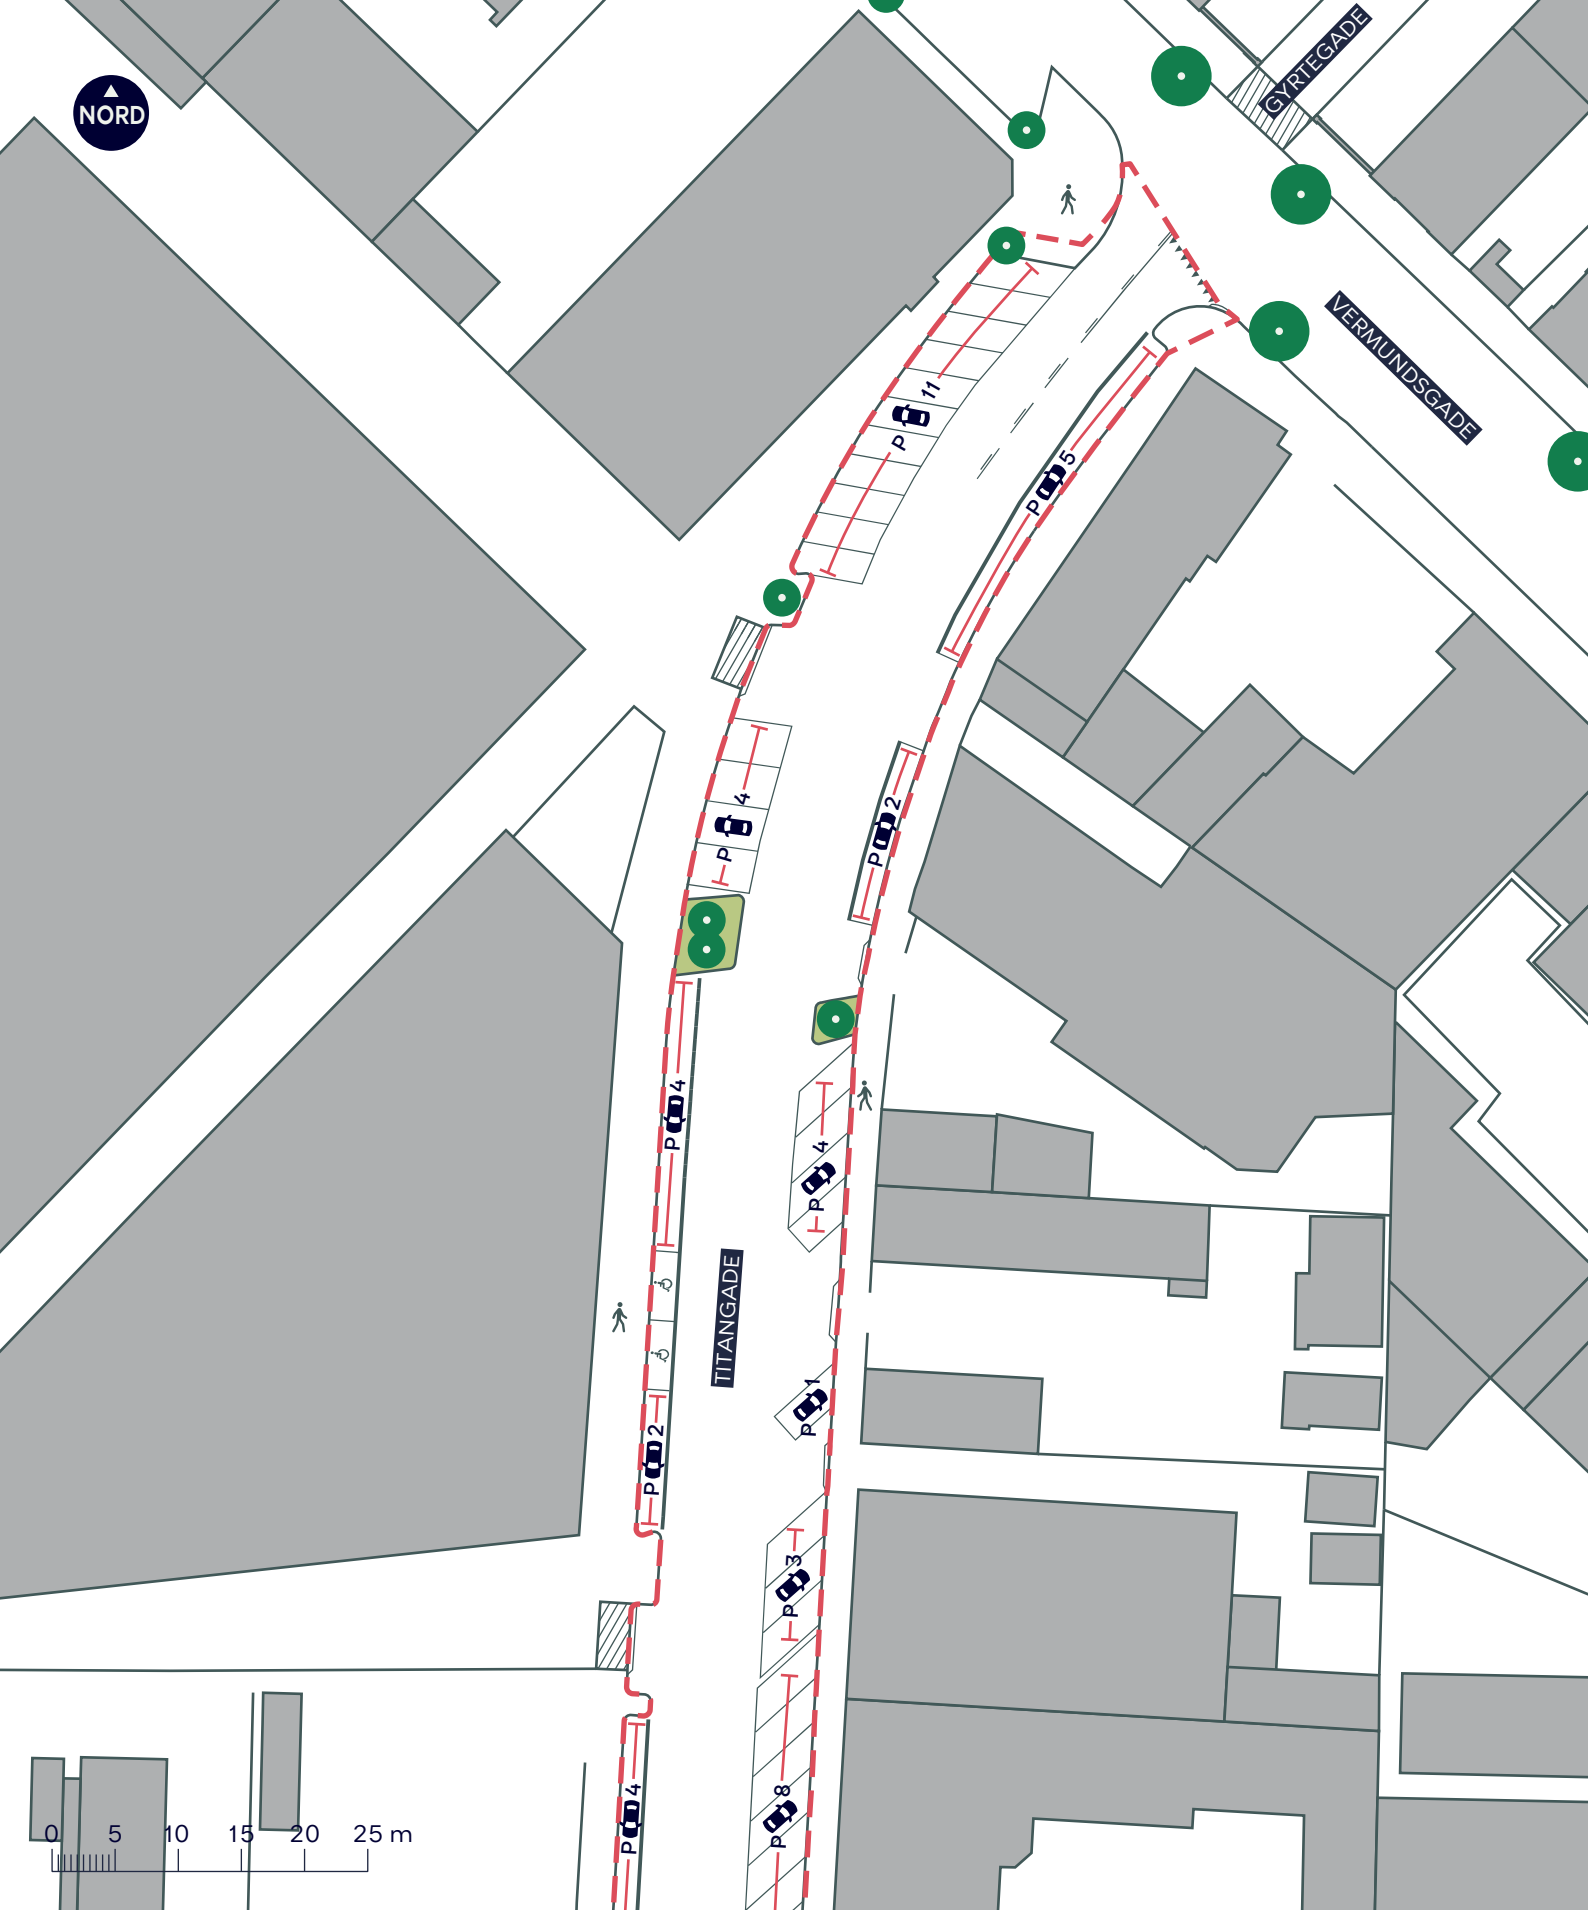

## SIGURDSGADE, SKYBRUDSSIKRING

Nørrebro

Eksisterende forhold

BILAG 3B

- - - Anlægsområde
- Fortov
- Overkørsel
- Vendeplads
- Træ (5 stk. indenfor anlægsområdet)

**SIGURDSGADE, SKYBRUDSSIKRING**

Nørrebro

Eksisterende forhold

**BILAG 3C**

--- Anlægsområde

 Cykelsti

 Fortov

 Overkørsel

 Træ (5 stk. indenfor anlægsområdet)

## SIGURDSGADE, SKYBRUDSSIKRING

Nørrebro

Eksisterende forhold

**BILAG 3D**

- - - Anlægsområde
- Fortov
- /////// Overkørsel
- Træ (4 stk. indenfor anlægsområdet)

**SIGURDSGADE, SKYBRUDSSIKRING**

Nørrebro

Eksisterende forhold

**BILAG 3E**

- - - Anlægsområde
- Fortov
- Overkørsel
- Træ (6 stk. indenfor anlægsområdet)

**SIGURDSGADE, SKYBRUDSSIKRING**  
 Nørrebro  
 Eksisterende forhold

**BILAG 3F**

-  Anlægsområde
-  Fortov
-  Overkørsel
-  Træ (7 stk. indenfor anlægsområdet)