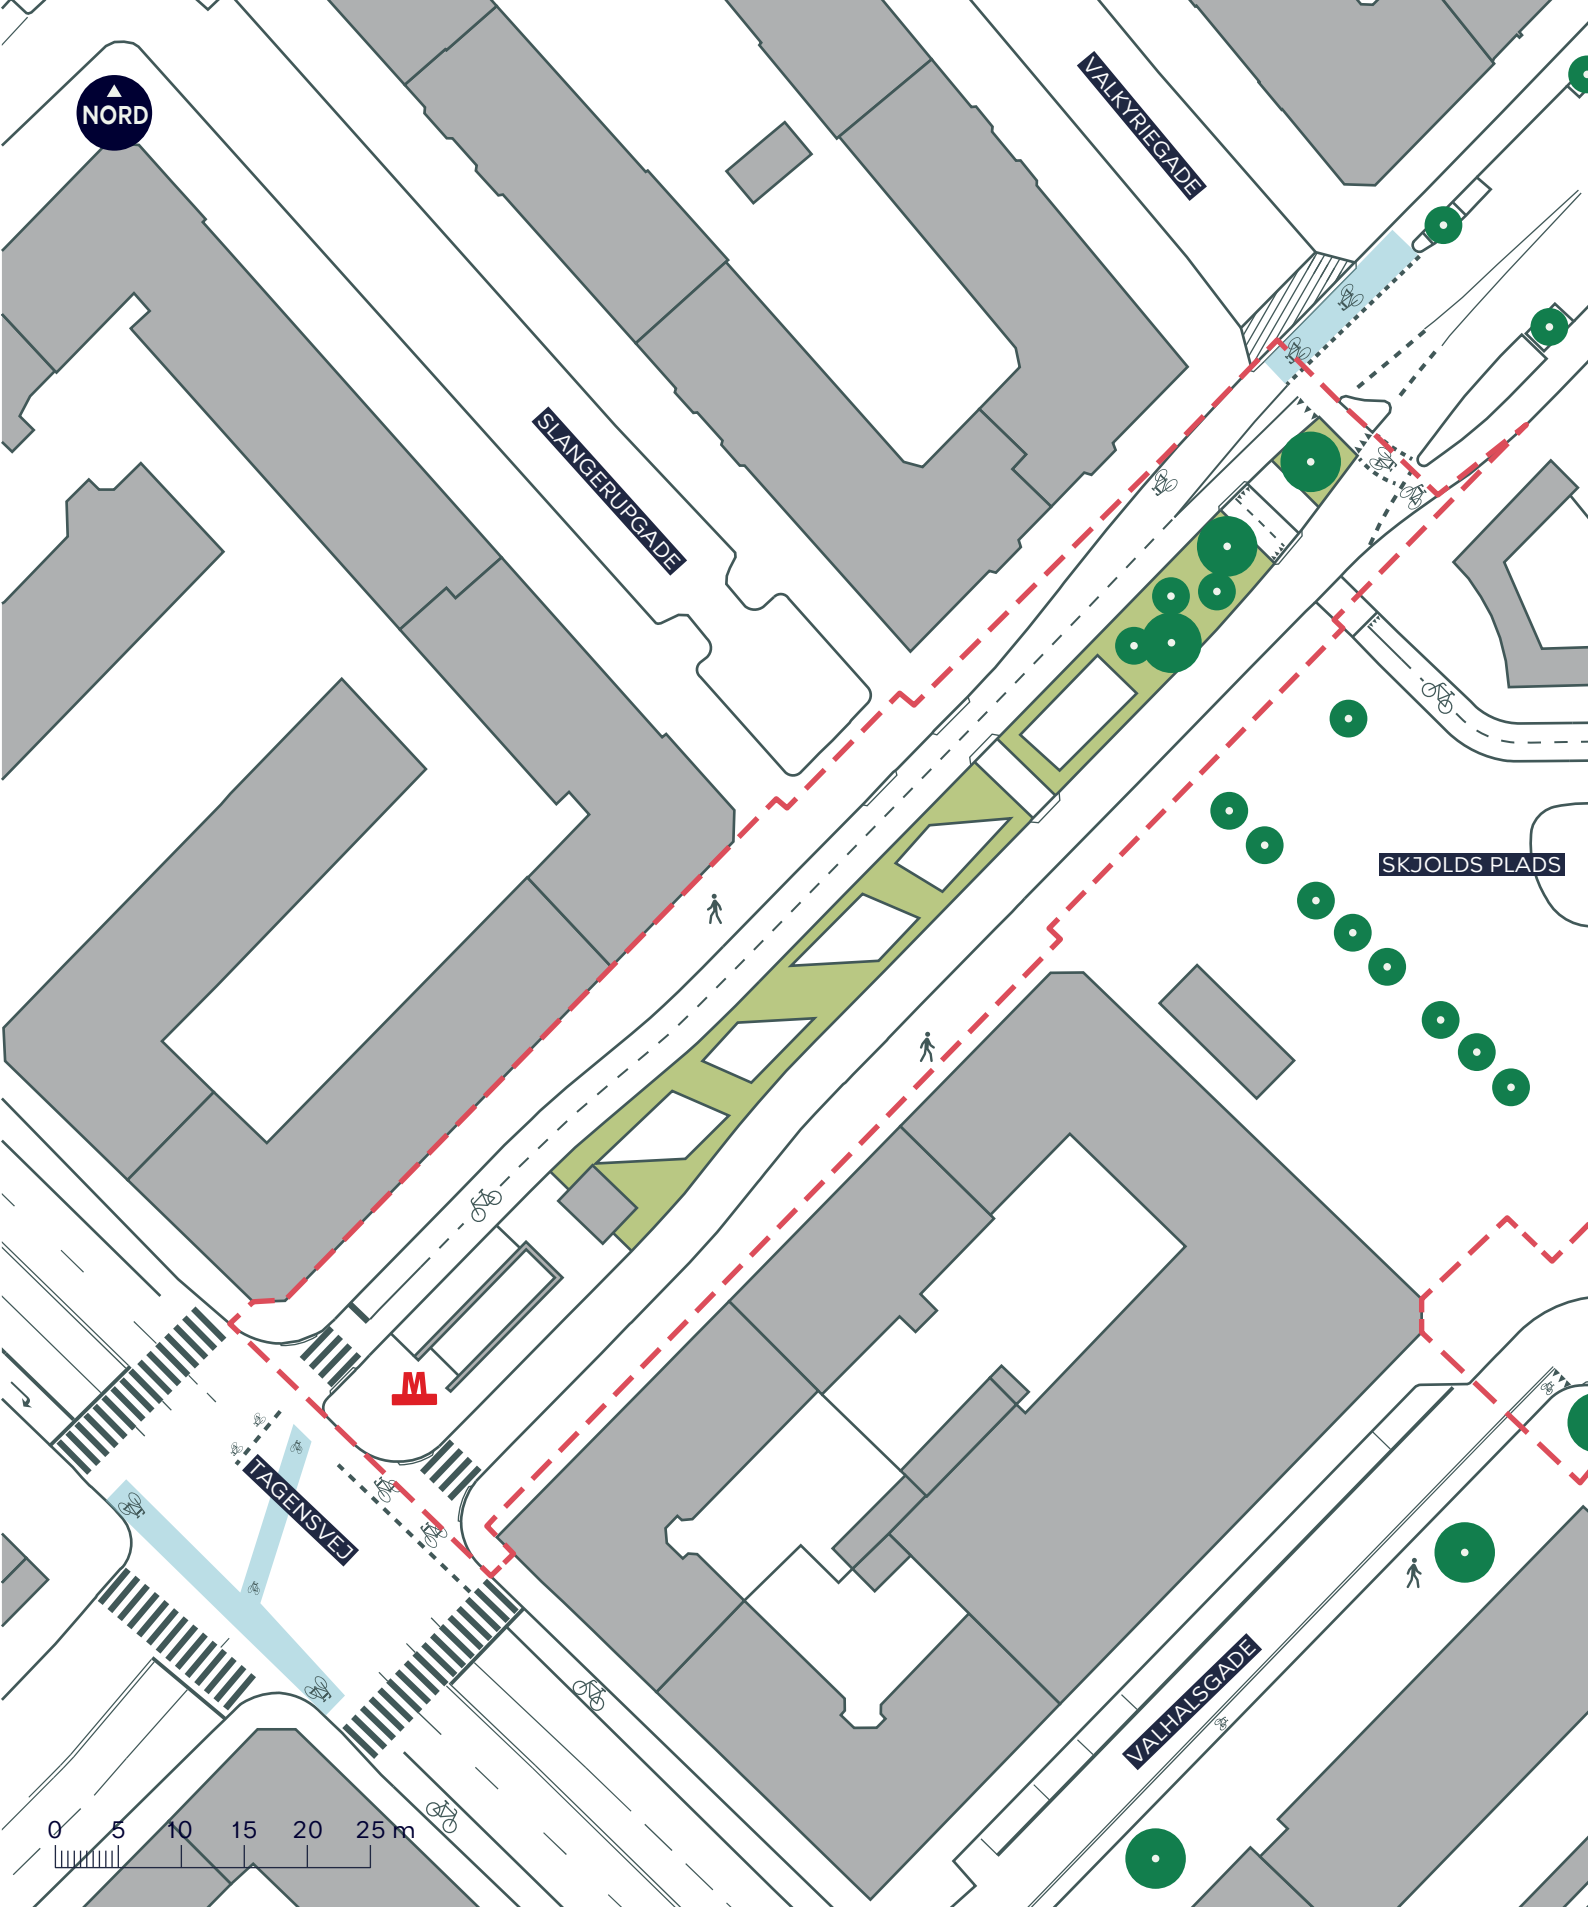

NORD

--- Anlægsområde

 Cykelsti

 Fortov

 Overkørsel

 Vendeplads

 Træ (39 stk. indenfor anlægsområdet)

## SIGURDSGADE, SKYBRUDSSIKRING

Nørrebro

Eksisterende forhold

**BILAG 3 SAMLET**

- - - Anlægsområde
- Cykelsti
- Fortov
- Overkørsel
- Træ (6 stk. indenfor anlægsområdet)

**SIGURDSGADE, SKYBRUDSSIKRING**

Nørrebro  
Eksisterende forhold

**BILAG 3A**

--- Anlægsområde

 Cykelsti

 Fortov

 Overkørsel

 Træ

## SIGURDSGADE, SKYBRUDSSIKRING

Nørrebro

Eksisterende forhold

BILAG 3B

- - - Anlægsområde
- Fortov
- Overkørsel
- Vendeplads
- Træ (5 stk. indenfor anlægsområdet)

**SIGURDSGADE, SKYBRUDSSIKRING**

Nørrebro

Eksisterende forhold