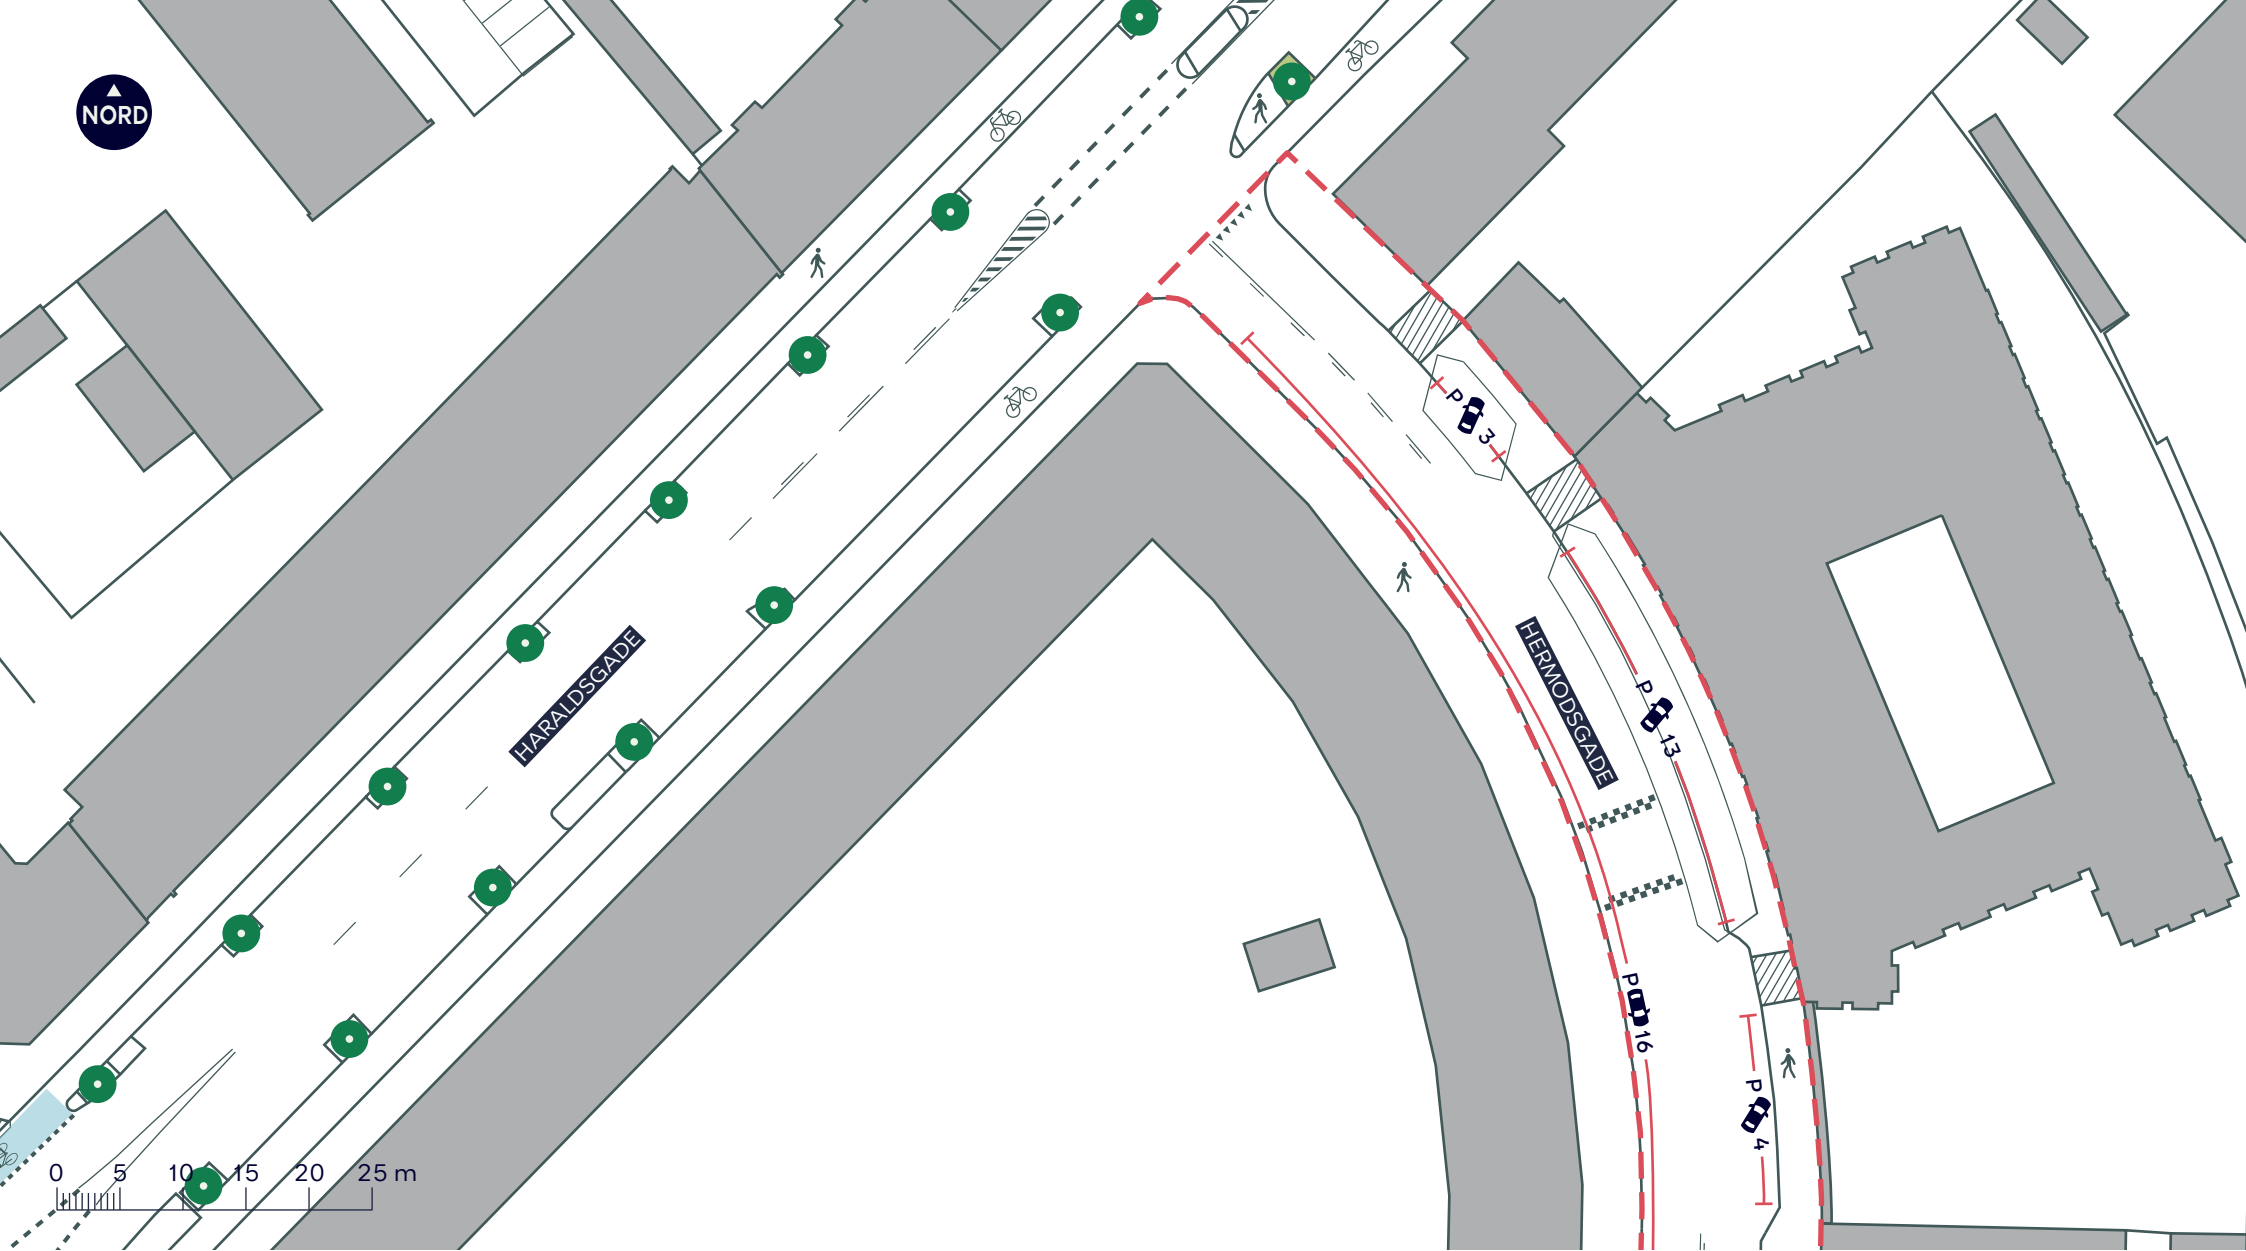

NORD

--- Anlægsområde

 Cykelsti

 Fortov

 Overkørsel

 Vendeplads

 Træ (39 stk. indenfor anlægsområdet)

## SIGURDSGADE, SKYBRUDSSIKRING

Nørrebro

Eksisterende forhold

**BILAG 3 SAMLET**

- - - Anlægsområde
- Cykelsti
- Fortov
- Overkørsel
- Træ (6 stk. indenfor anlægsområdet)

**SIGURDSGADE, SKYBRUDSSIKRING**

Nørrebro  
Eksisterende forhold

**BILAG 3A**

--- Anlægsområde

 Cykelsti

 Fortov

 Overkørsel

 Træ

## SIGURDSGADE, SKYBRUDSSIKRING

Nørrebro

Eksisterende forhold

BILAG 3B

- - - Anlægsområde
- Fortov
- Overkørsel
- Vendeplads
- Træ (5 stk. indenfor anlægsområdet)

**SIGURDSGADE, SKYBRUDSSIKRING**

Nørrebro

Eksisterende forhold