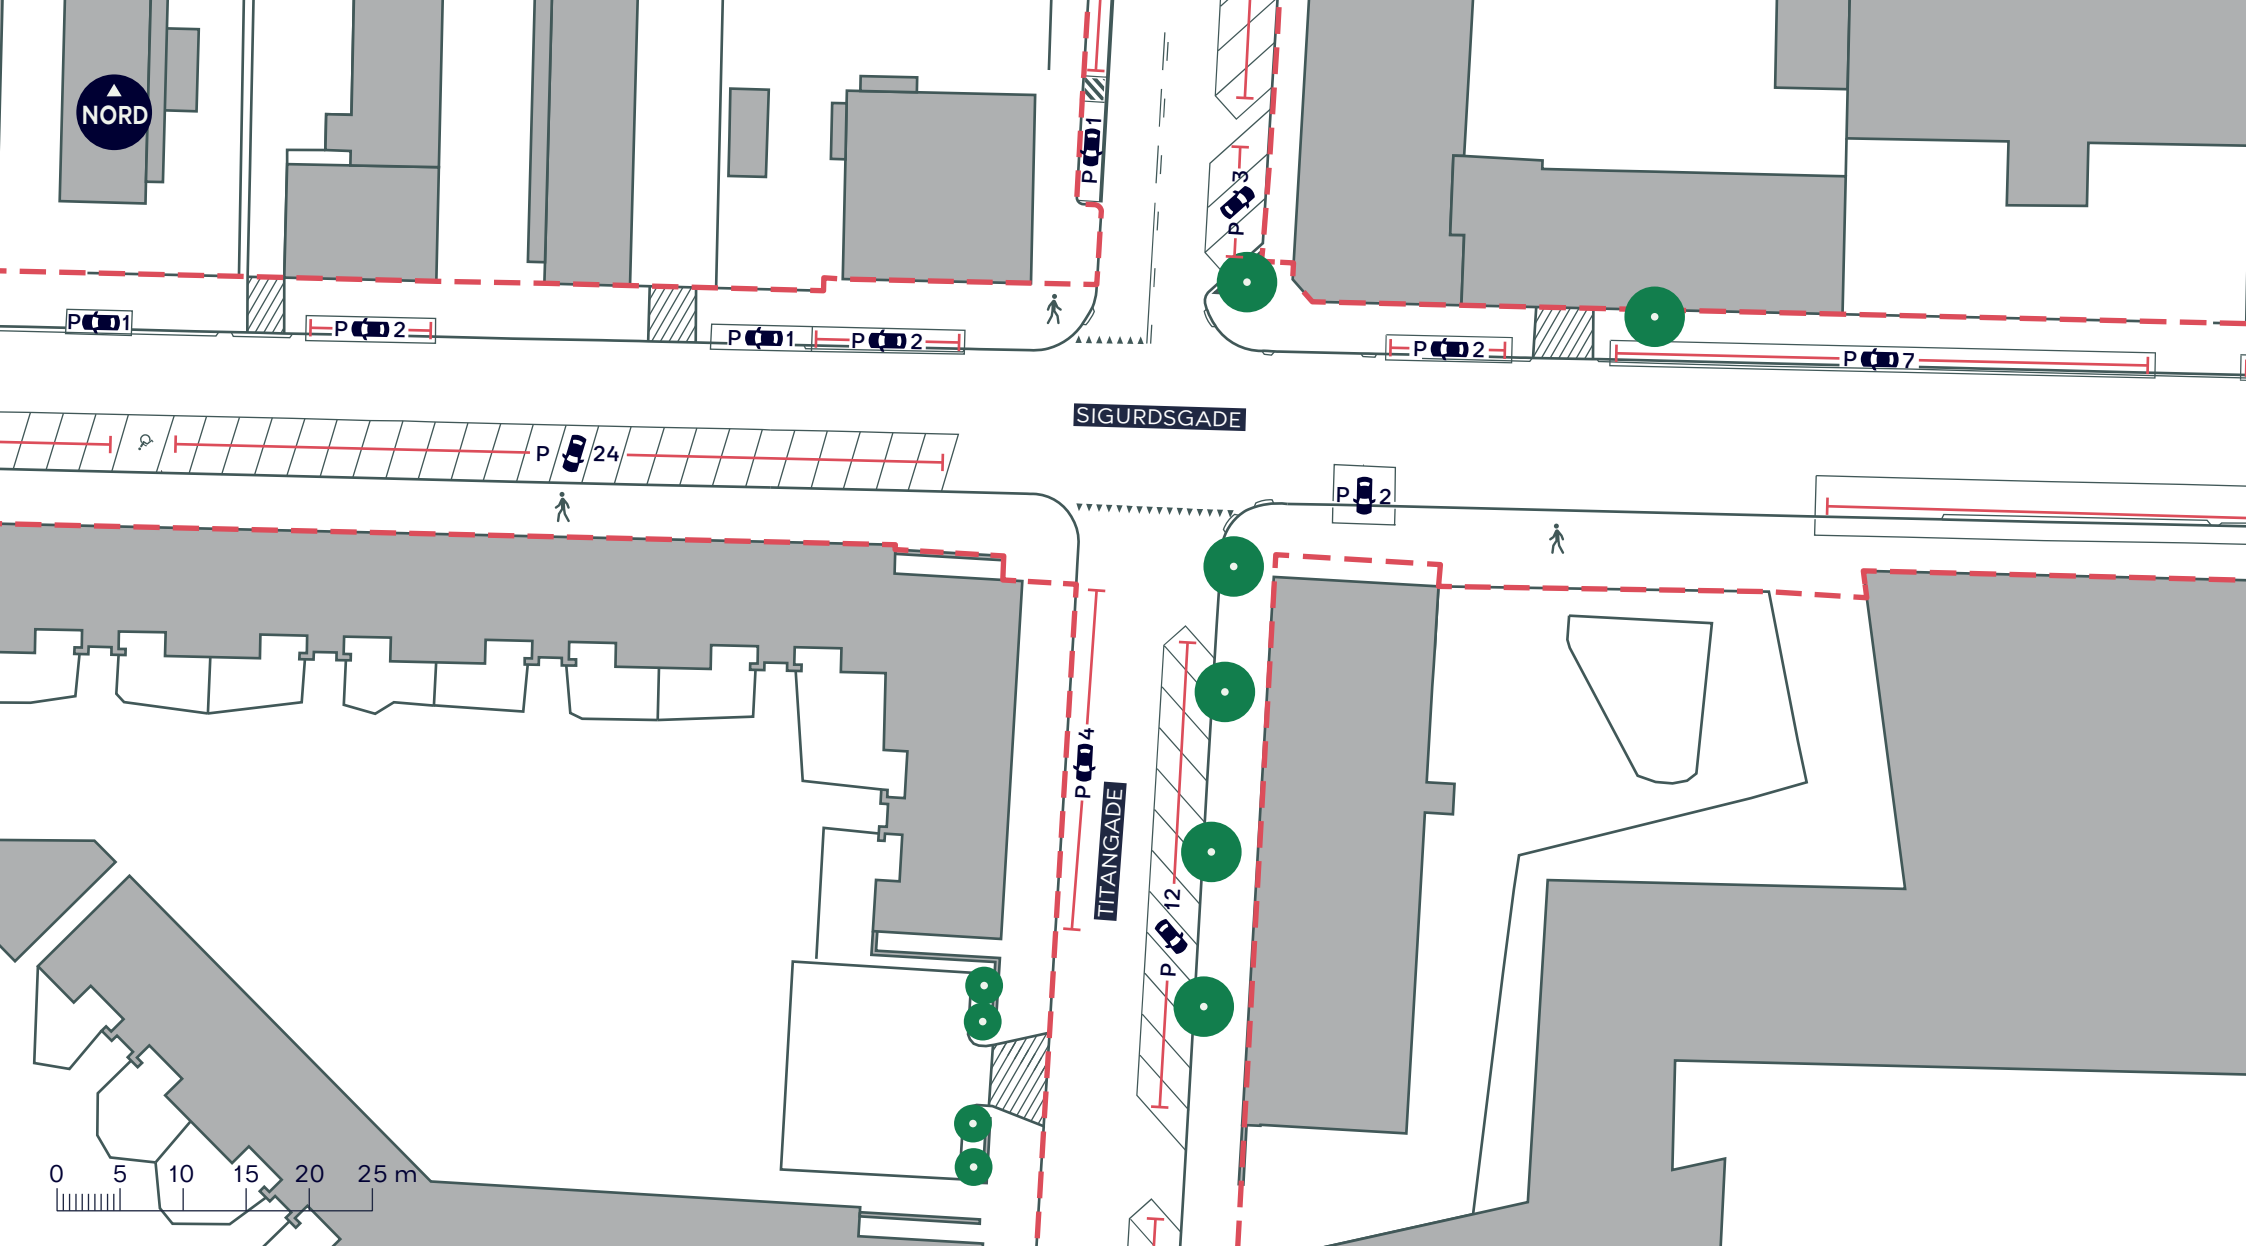

**BILAG 3C**

--- Anlægsområde

 Cykelsti

 Fortov

 Overkørsel

 Træ (5 stk. indenfor anlægsområdet)

## SIGURDSGADE, SKYBRUDSSIKRING

Nørrebro

Eksisterende forhold

**BILAG 3D**

- - - Anlægsområde
- Fortov
- /////// Overkørsel
- Træ (4 stk. indenfor anlægsområdet)

**SIGURDSGADE, SKYBRUDSSIKRING**

Nørrebro

Eksisterende forhold

**BILAG 3E**

- - - Anlægsområde
- Fortov
- Overkørsel
- Træ (6 stk. indenfor anlægsområdet)

**SIGURDSGADE, SKYBRUDSSIKRING**  
 Nørrebro  
 Eksisterende forhold

**BILAG 3F**

-  Anlægsområde
-  Fortov
-  Overkørsel
-  Træ (7 stk. indenfor anlægsområdet)

## SIGURDSGADE, SKYBRUDSSIKRING

Nørrebro

Eksisterende forhold

BILAG 3G

--- Anlægsområde

🚶 Fortov

//// Overkørsel

● Træ (6 stk. indenfor anlægsområdet)