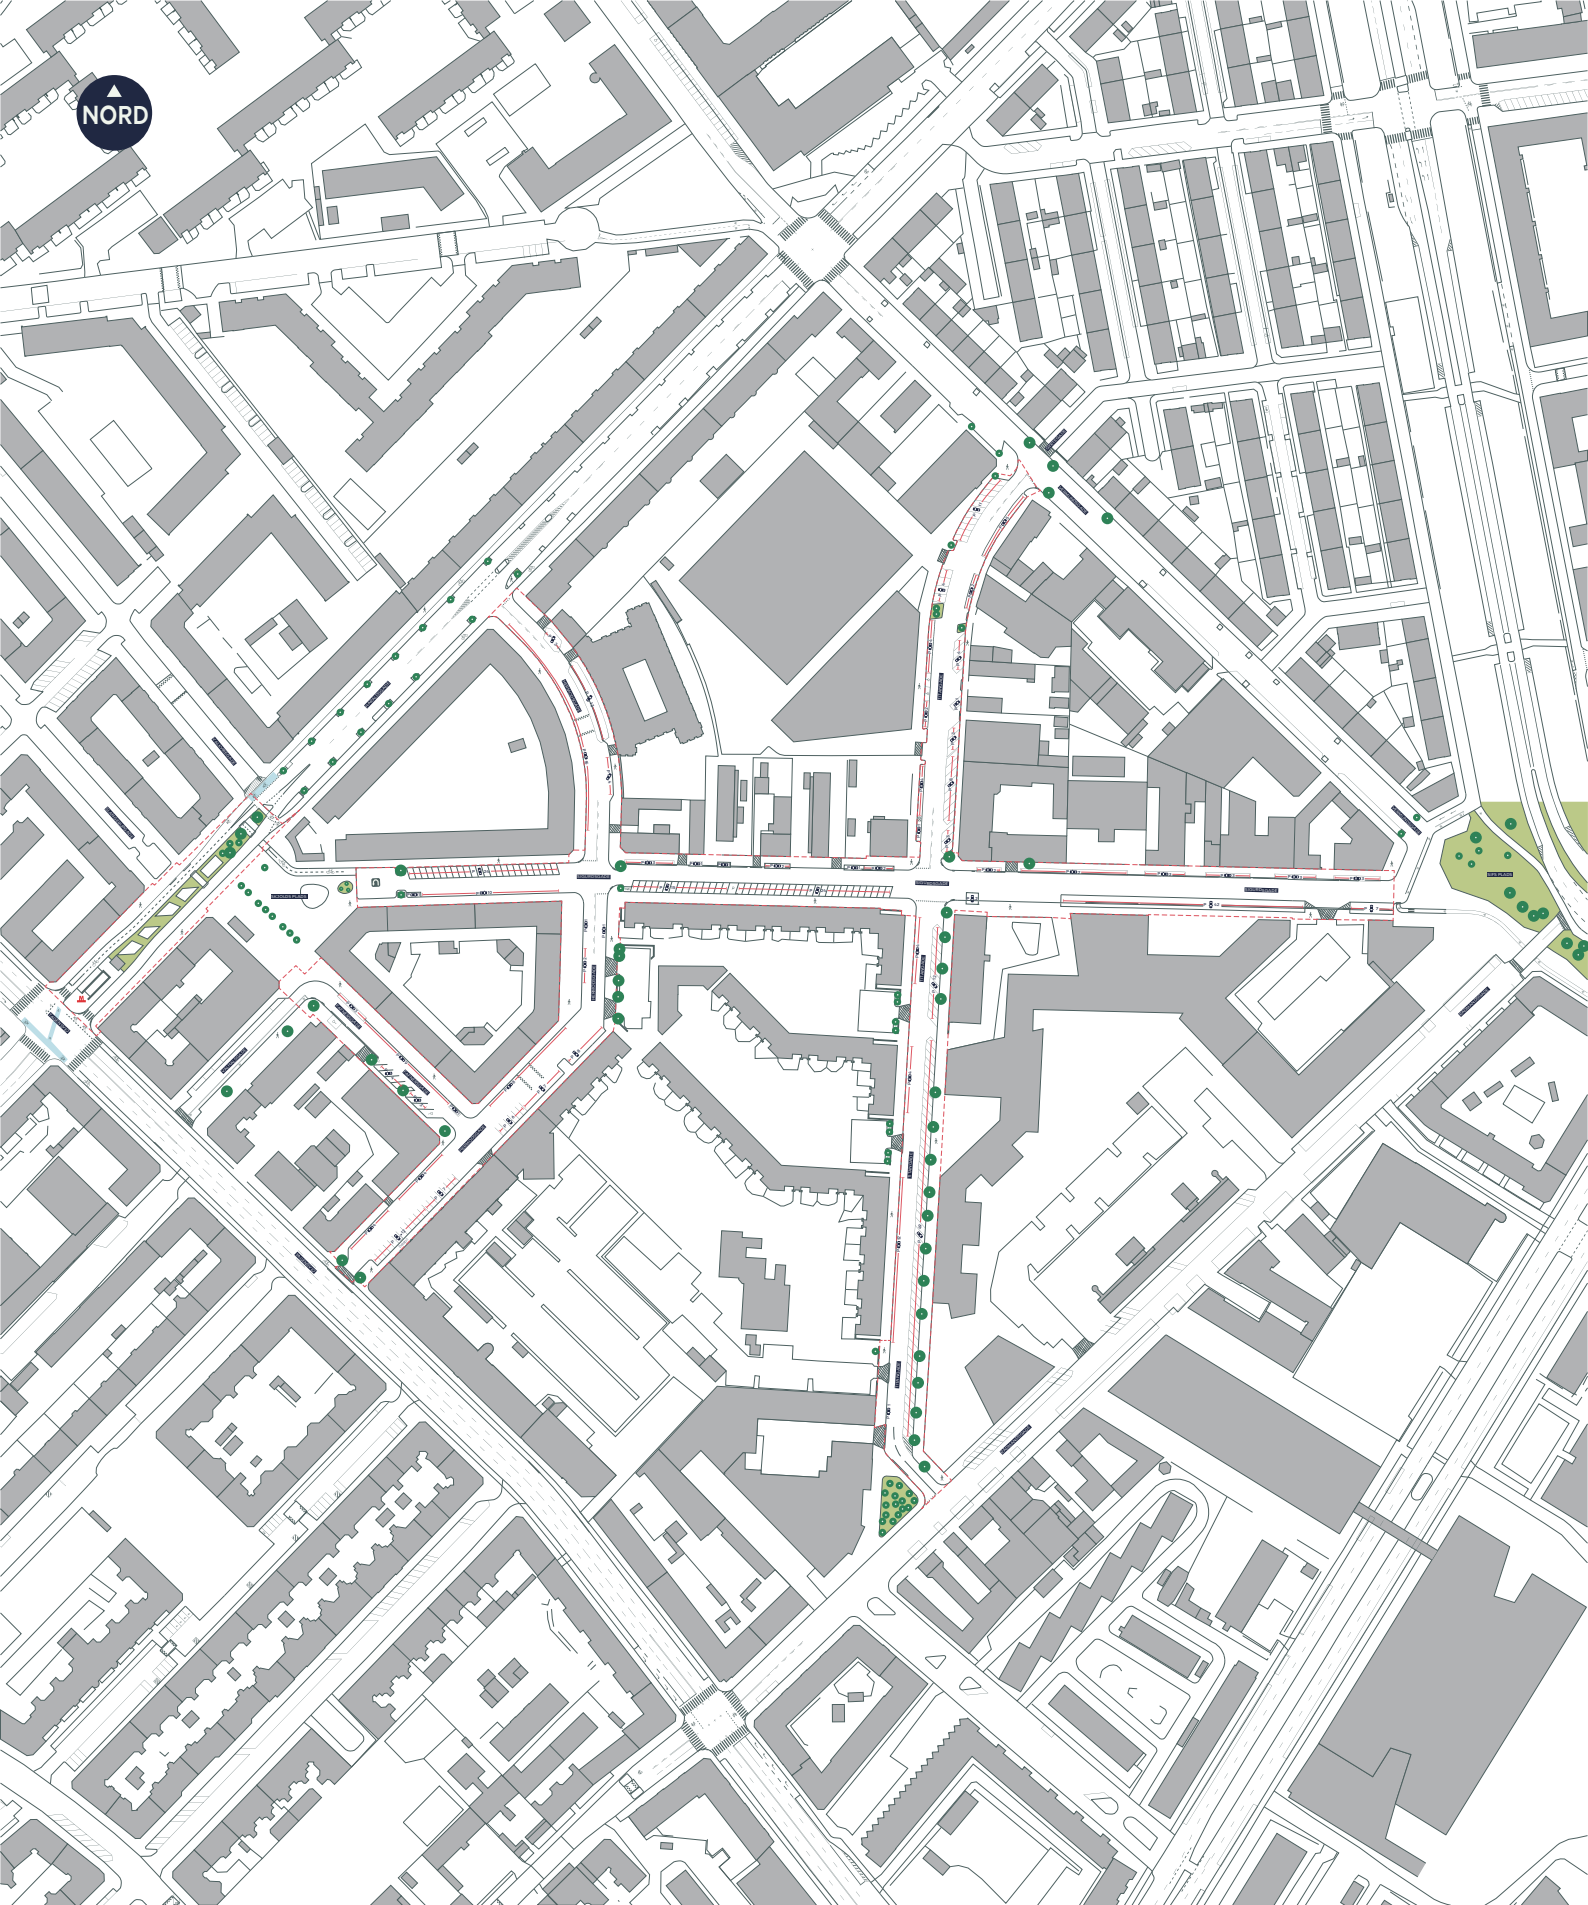

NORD

--- Anlægsområde

 Cykelsti

 Fortov

 Overkørsel

 Vendeplads

 Træ (39 stk. indenfor anlægsområdet)

## SIGURDSGADE, SKYBRUDSSIKRING

Nørrebro

Eksisterende forhold

**BILAG 3 SAMLET**

- - - Anlægsområde
- Cykelsti
- Fortov
- Overkørsel
- Træ (6 stk. indenfor anlægsområdet)

**SIGURDSGADE, SKYBRUDSSIKRING**

Nørrebro  
Eksisterende forhold