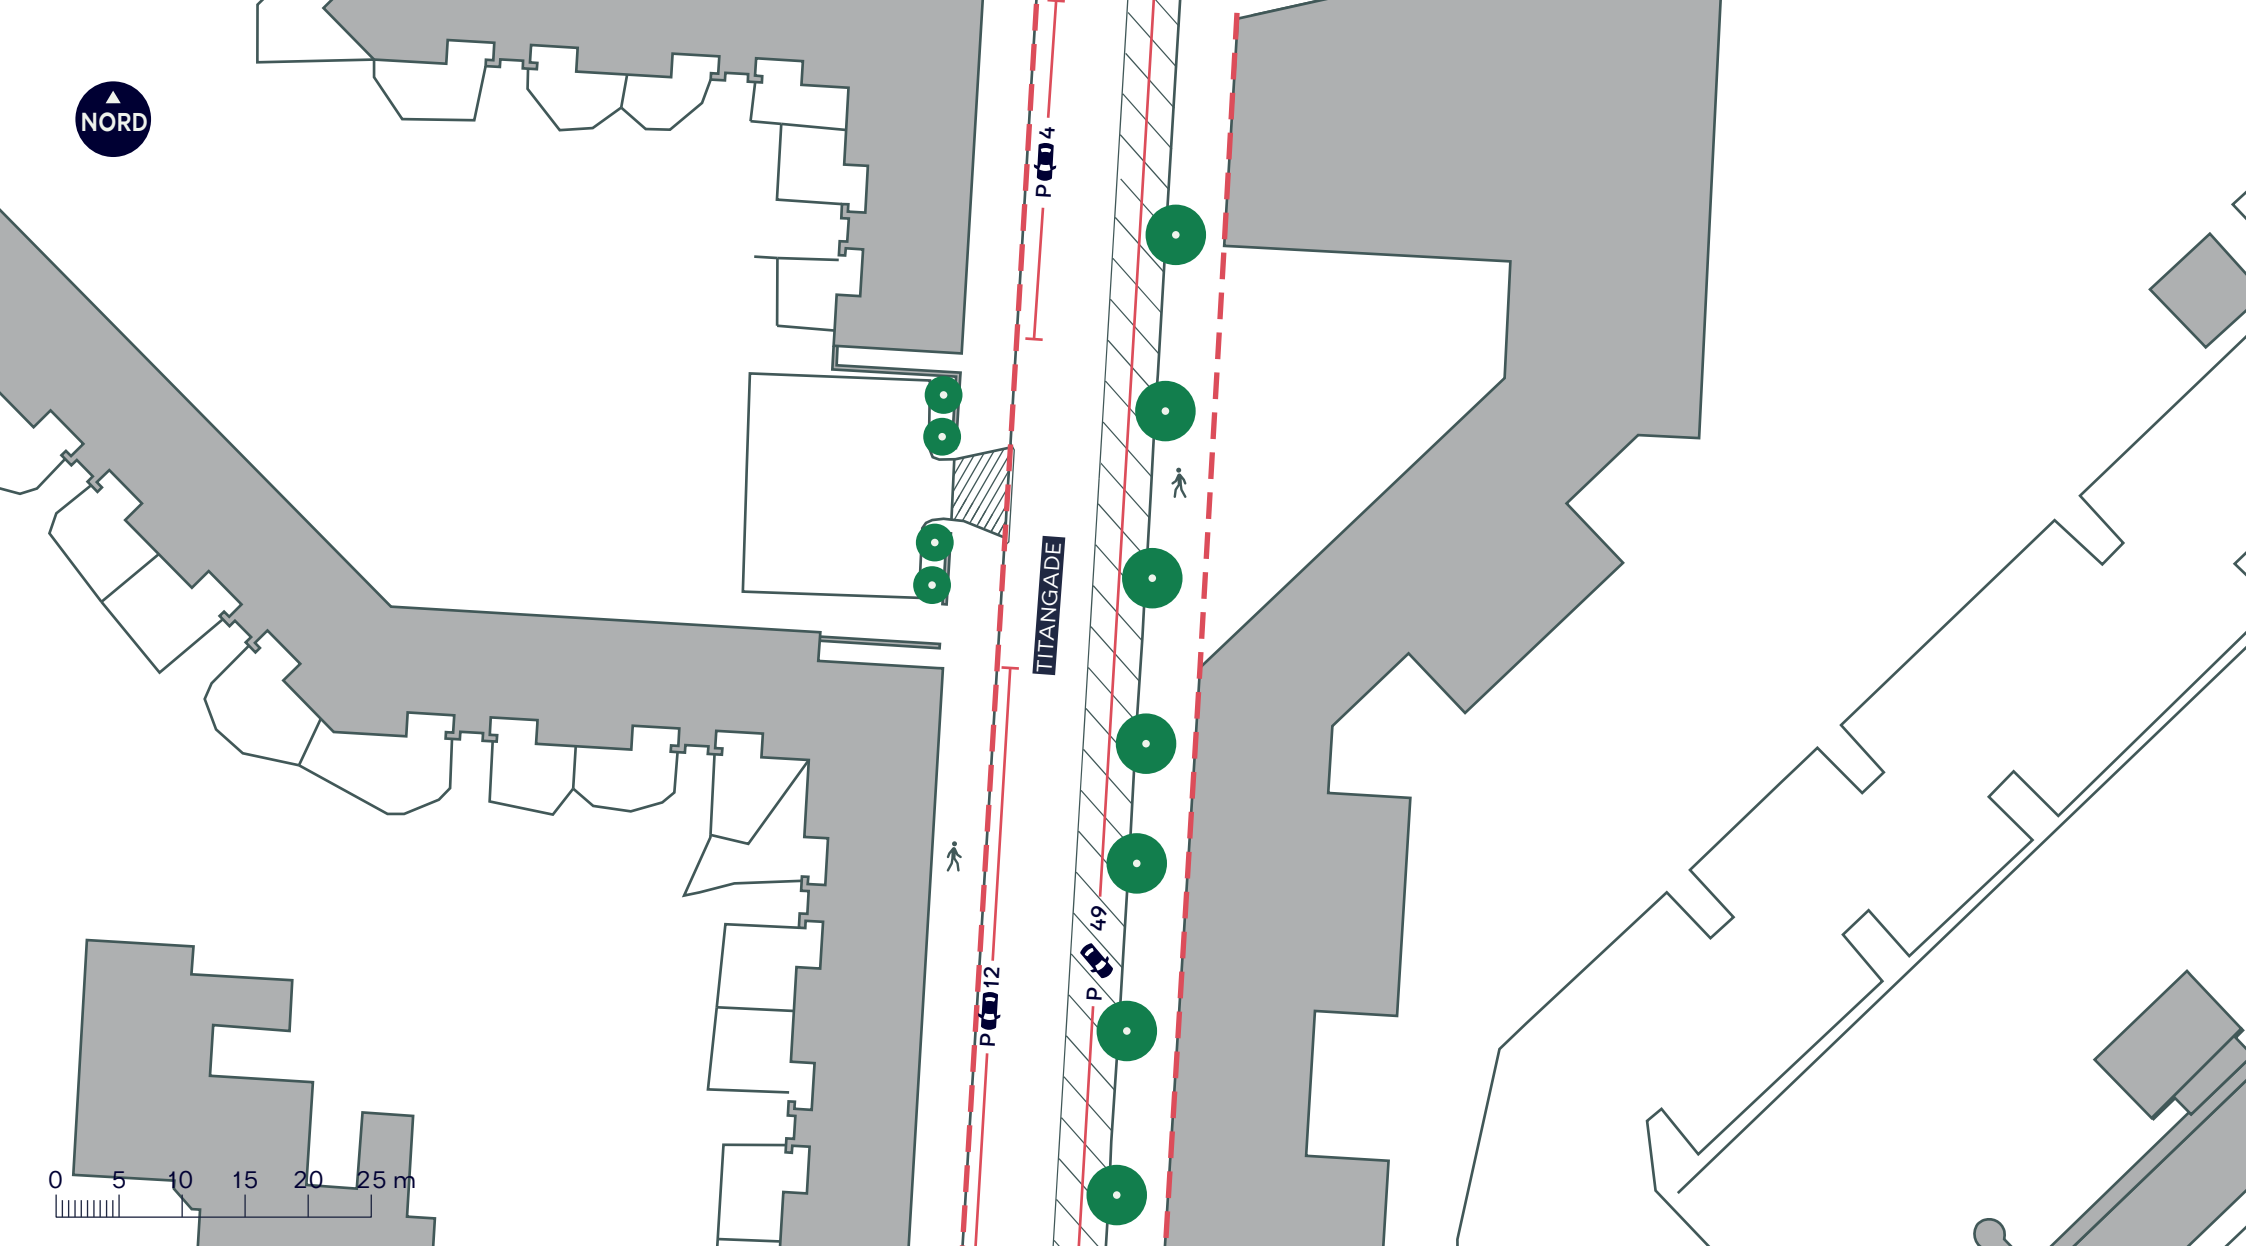

## SIGURDSGADE, SKYBRUDSSIKRING

Nørrebro

Eksisterende forhold

**BILAG 3D**

- - - Anlægsområde
- Fortov
- /////// Overkørsel
- Træ (4 stk. indenfor anlægsområdet)

**SIGURDSGADE, SKYBRUDSSIKRING**

Nørrebro

Eksisterende forhold

**BILAG 3E**

- - - Anlægsområde
- Fortov
- Overkørsel
- Træ (6 stk. indenfor anlægsområdet)

**SIGURDSGADE, SKYBRUDSSIKRING**  
 Nørrebro  
 Eksisterende forhold

**BILAG 3F**

-  Anlægsområde
-  Fortov
-  Overkørsel
-  Træ (7 stk. indenfor anlægsområdet)

## SIGURDSGADE, SKYBRUDSSIKRING

Nørrebro

Eksisterende forhold

BILAG 3G

--- Anlægsområde

🚶 Fortov

//// Overkørsel

● Træ (6 stk. indenfor anlægsområdet)

**SIGURDSGADE, SKYBRUDSSIKRING**

*Nørrebro*

Eksisterende forhold

**BILAG 3H**

--- Anlægsområde

🚶 Fortov

//// Overkørsel

● Træ