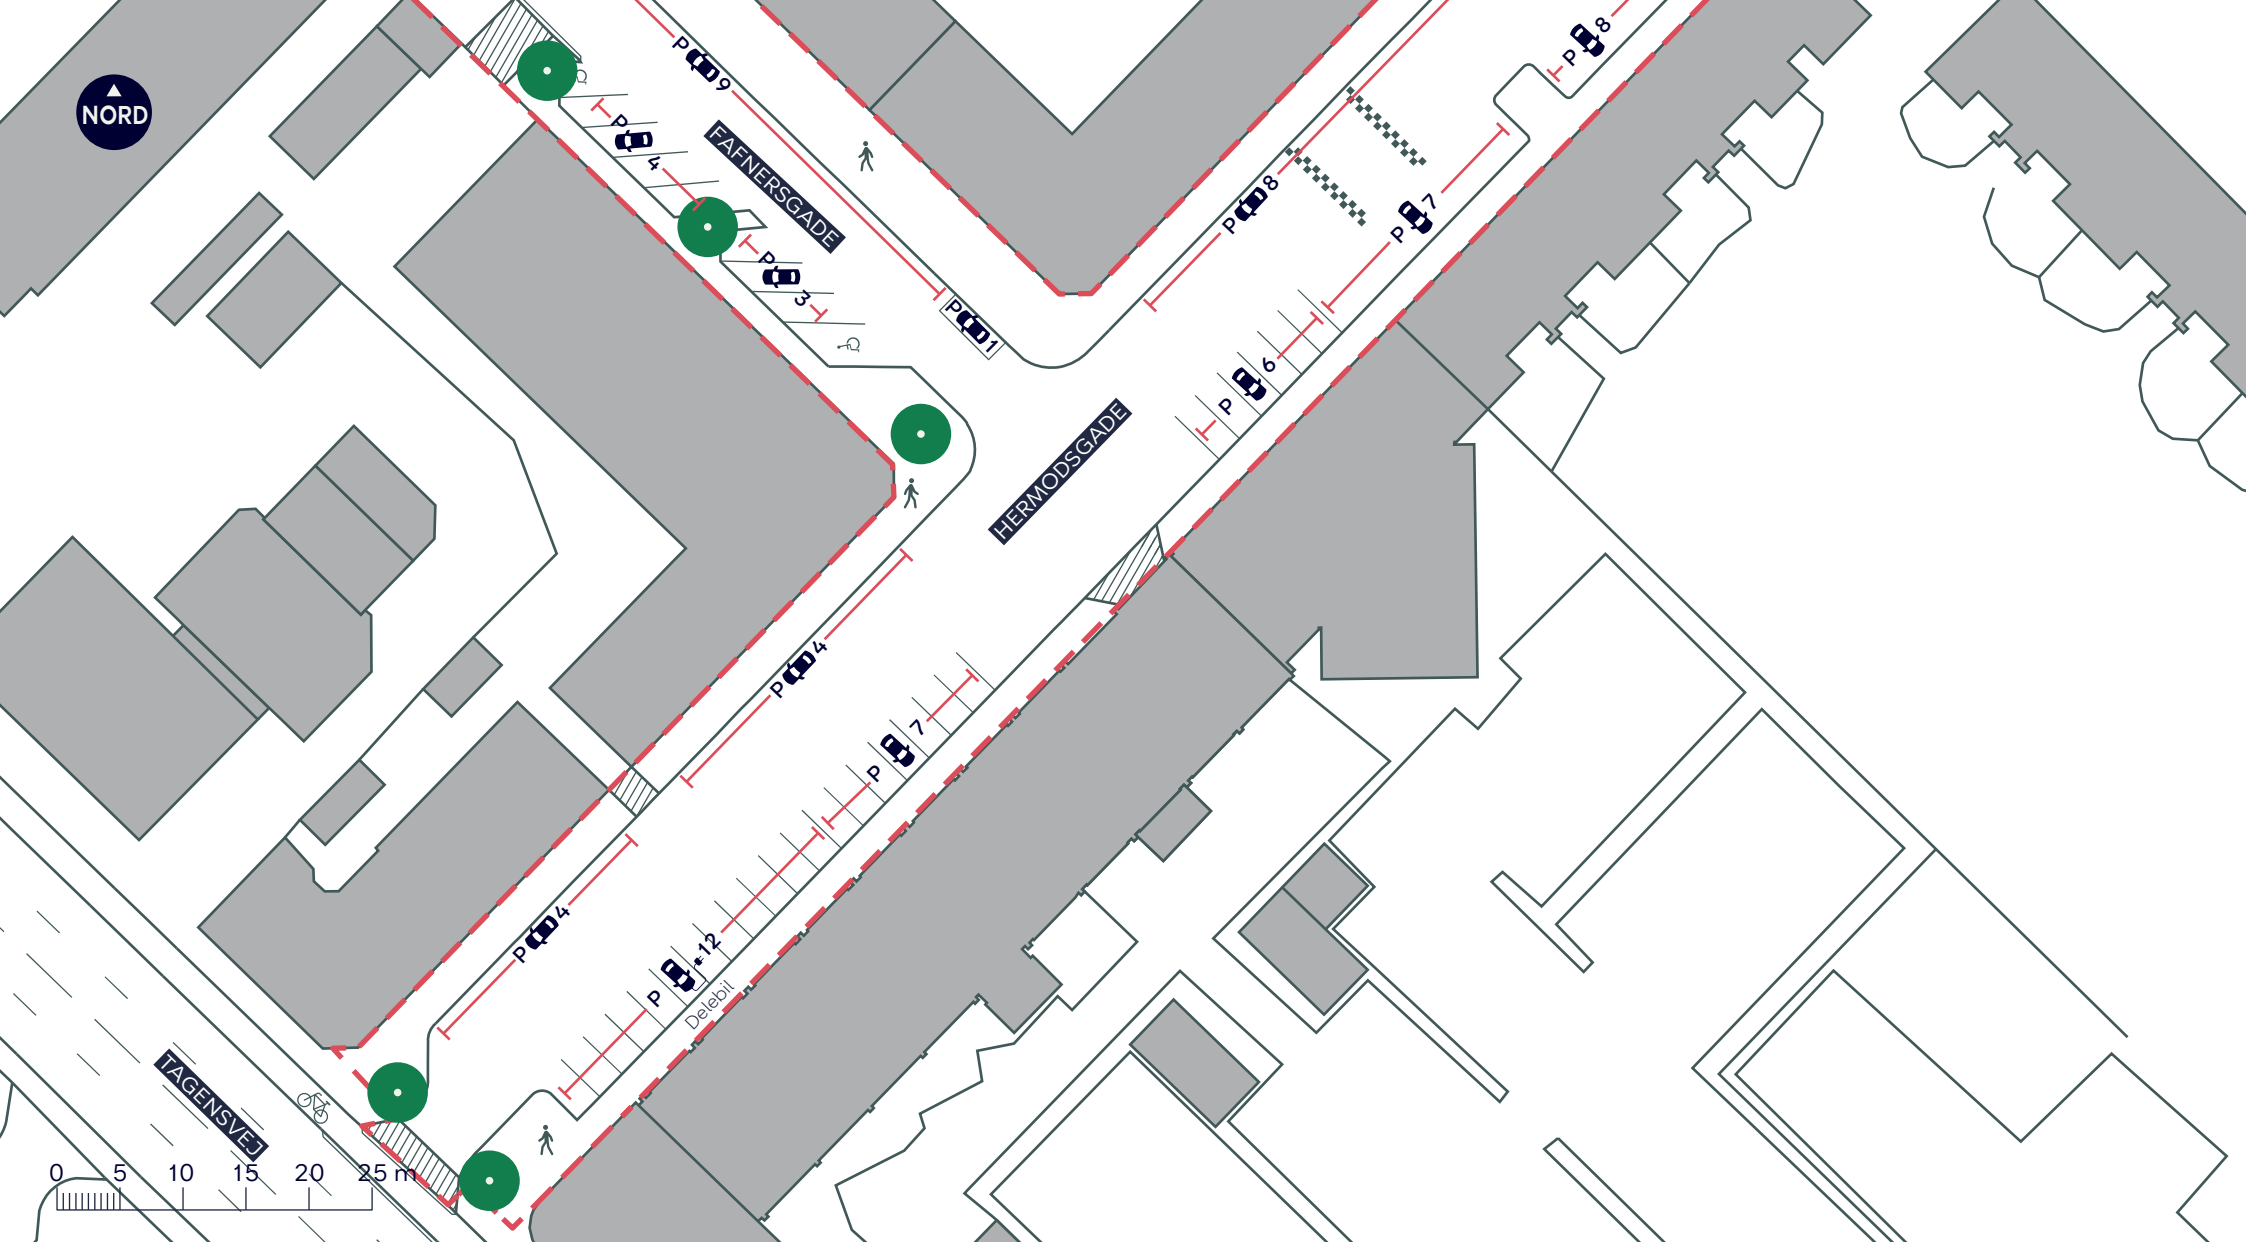

## SIGURDSGADE, SKYBRUDSSIKRING

Nørrebro

Eksisterende forhold

BILAG 3B

- - - Anlægsområde
- Fortov
- Overkørsel
- Vendeplads
- Træ (5 stk. indenfor anlægsområdet)

**SIGURDSGADE, SKYBRUDSSIKRING**

Nørrebro

Eksisterende forhold

**BILAG 3C**

--- Anlægsområde

 Cykelsti

 Fortov

 Overkørsel

 Træ (5 stk. indenfor anlægsområdet)

## SIGURDSGADE, SKYBRUDSSIKRING

Nørrebro

Eksisterende forhold

**BILAG 3D**

- - - Anlægsområde
- Fortov
- /////// Overkørsel
- Træ (4 stk. indenfor anlægsområdet)

**SIGURDSGADE, SKYBRUDSSIKRING**

Nørrebro

Eksisterende forhold

**BILAG 3E**

- - - Anlægsområde
- Fortov
- Overkørsel
- Træ (6 stk. indenfor anlægsområdet)

**SIGURDSGADE, SKYBRUDSSIKRING**  
 Nørrebro  
 Eksisterende forhold

**BILAG 3F**

-  Anlægsområde
-  Fortov
-  Overkørsel
-  Træ (7 stk. indenfor anlægsområdet)