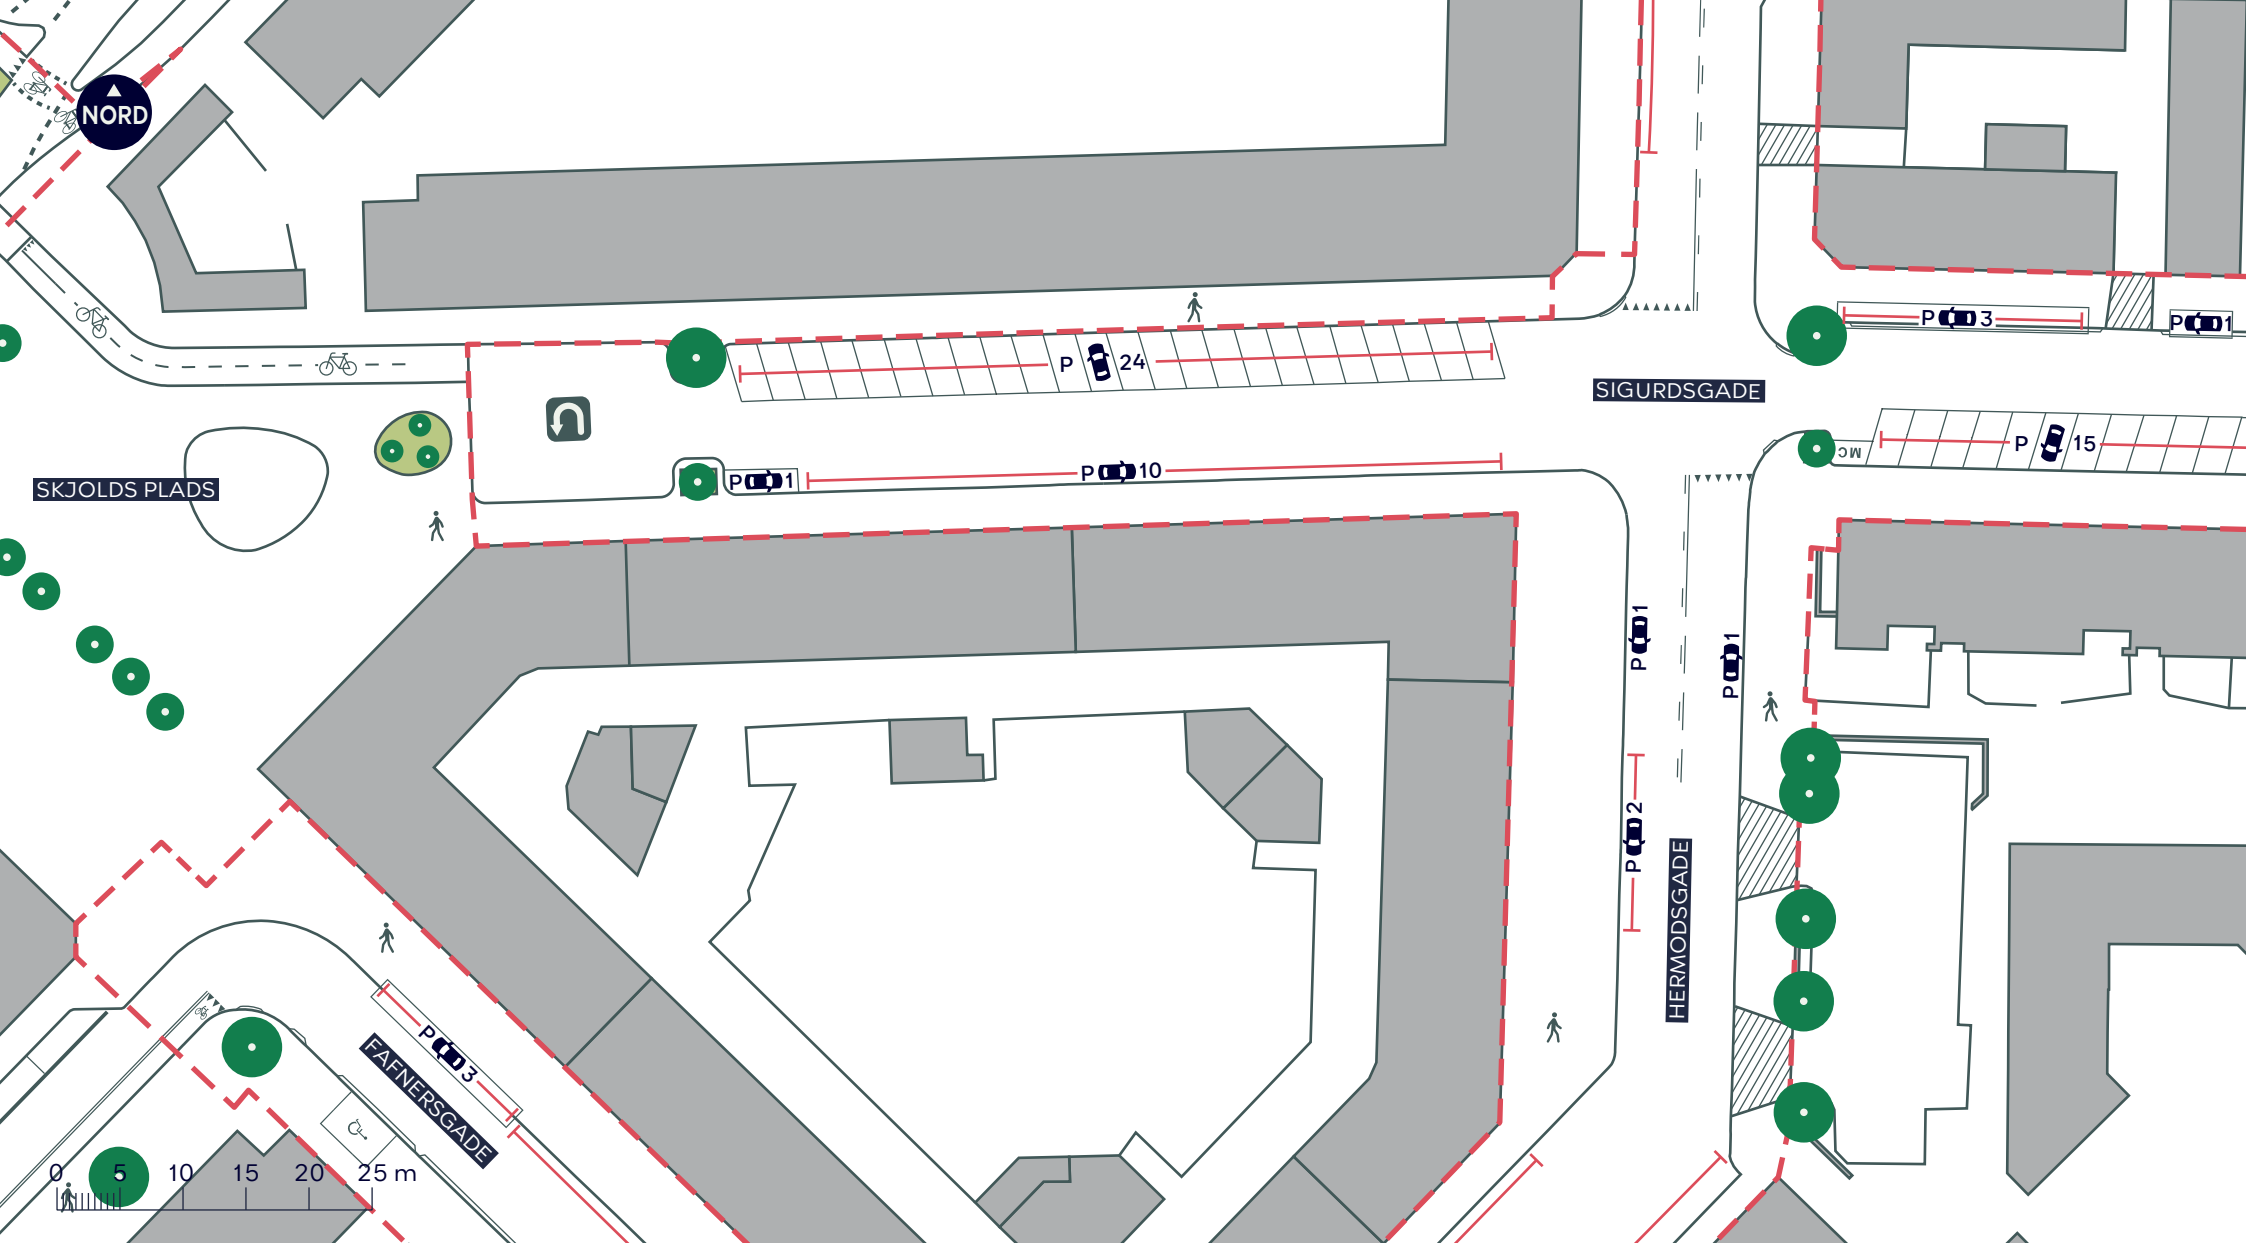

## SIGURDSGADE, SKYBRUDSSIKRING

Nørrebro

Eksisterende forhold

**BILAG 3 SAMLET**

- - - Anlægsområde
- Cykelsti
- Fortov
- Overkørsel
- Træ (6 stk. indenfor anlægsområdet)

**SIGURDSGADE, SKYBRUDSSIKRING**

Nørrebro  
Eksisterende forhold

**BILAG 3A**

--- Anlægsområde

 Cykelsti

 Fortov

 Overkørsel

 Træ

## SIGURDSGADE, SKYBRUDSSIKRING

Nørrebro

Eksisterende forhold

BILAG 3B

- - - Anlægsområde
- Fortov
- Overkørsel
- Vendeplads
- Træ (5 stk. indenfor anlægsområdet)

**SIGURDSGADE, SKYBRUDSSIKRING**

Nørrebro

Eksisterende forhold

**BILAG 3C**

--- Anlægsområde

 Cykelsti

 Fortov

 Overkørsel

 Træ (5 stk. indenfor anlægsområdet)