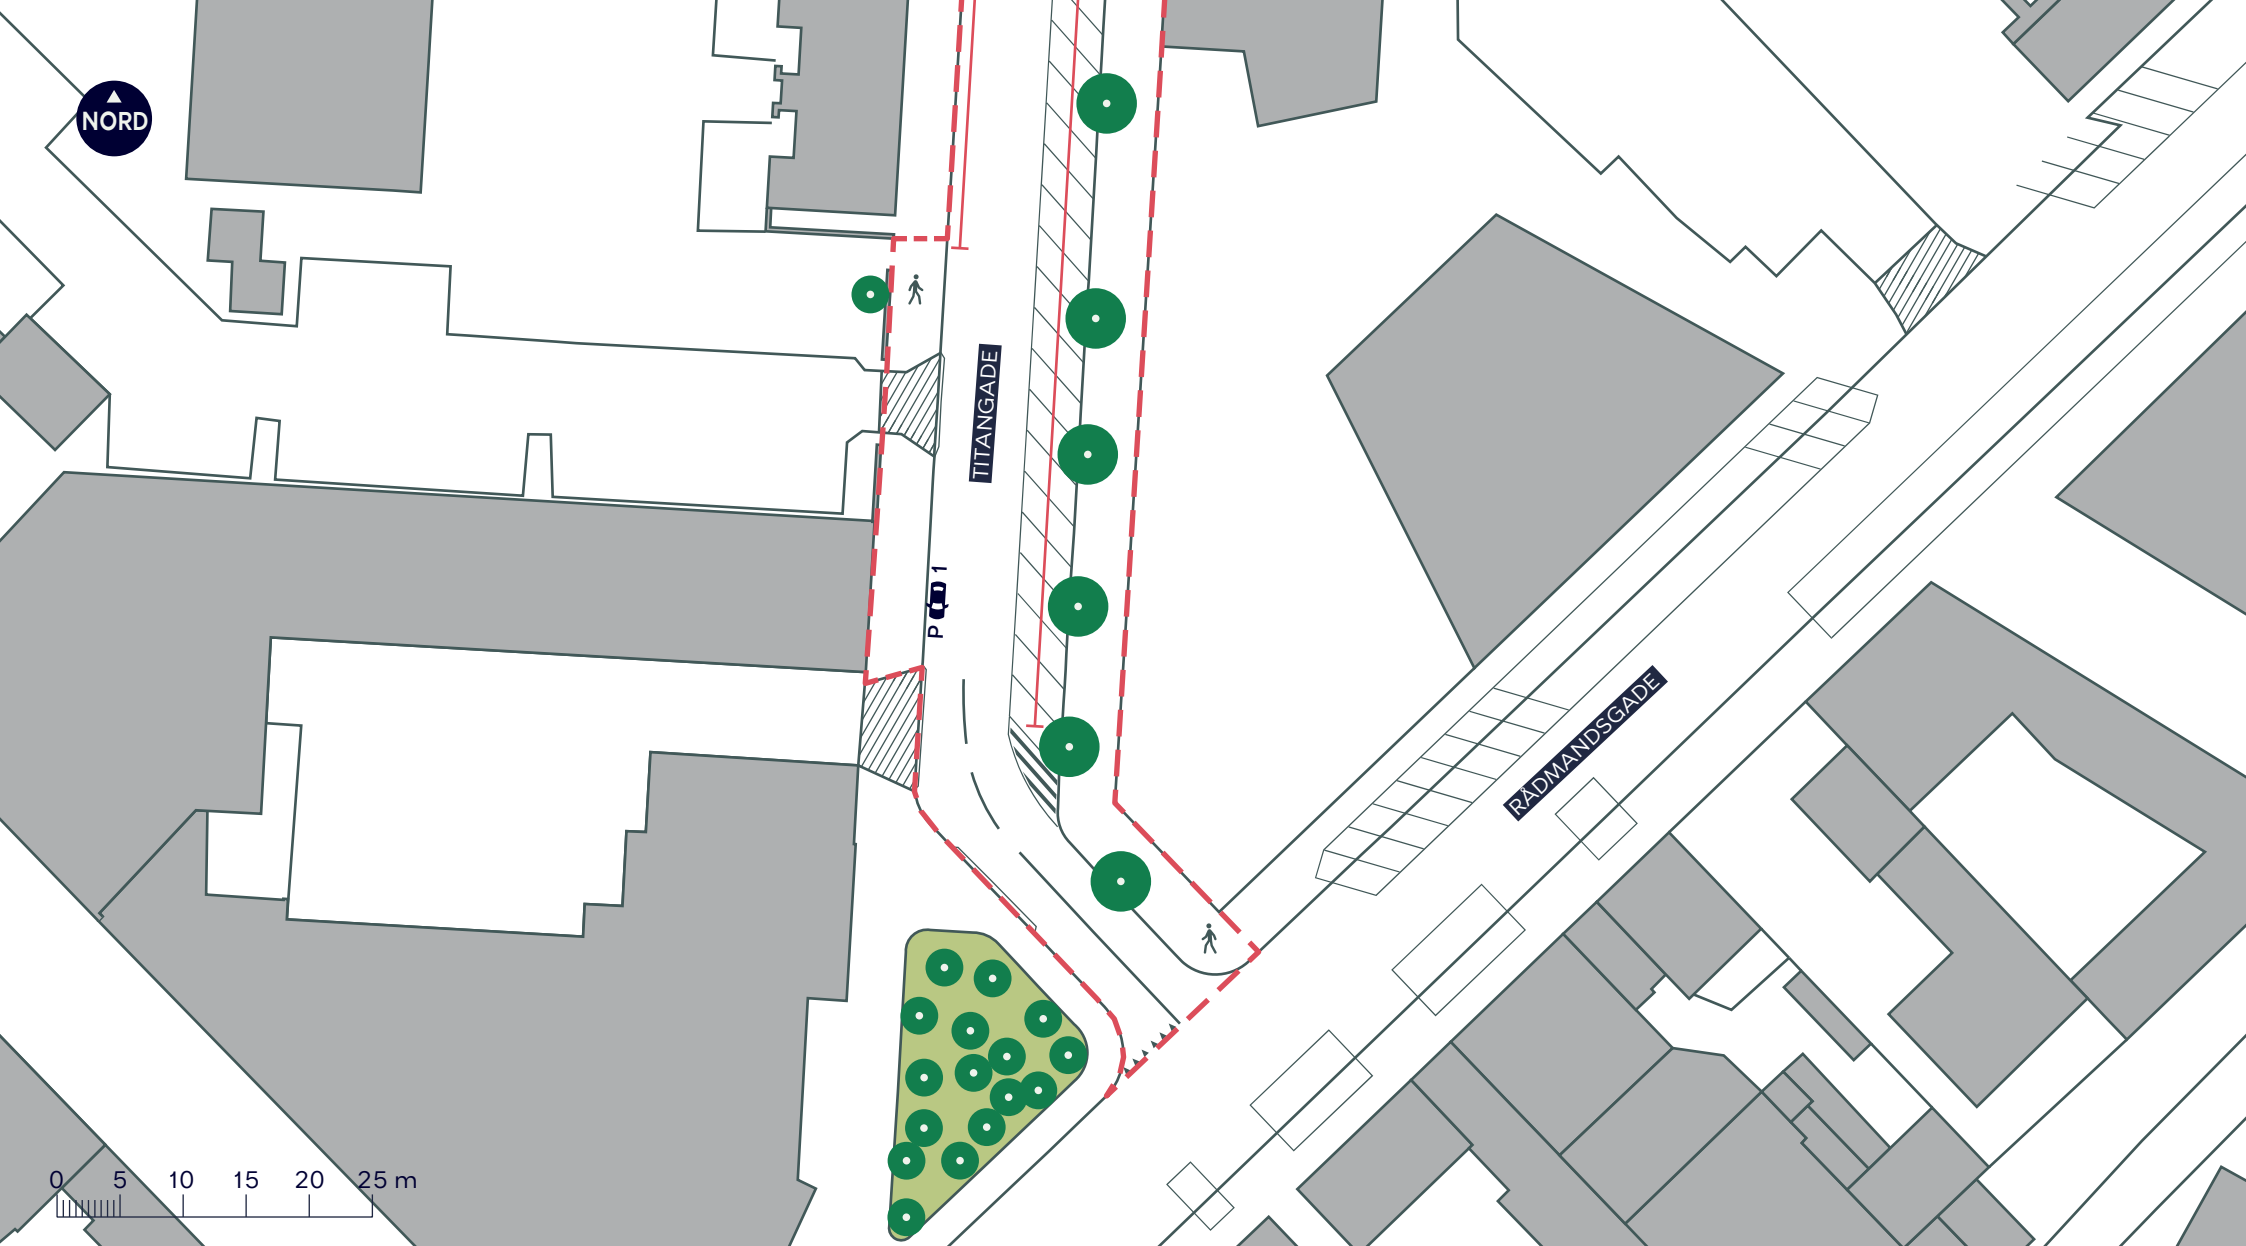

**BILAG 3E**

- - - Anlægsområde
- Fortov
- Overkørsel
- Træ (6 stk. indenfor anlægsområdet)

**SIGURDSGADE, SKYBRUDSSIKRING**  
 Nørrebro  
 Eksisterende forhold

**BILAG 3F**

-  Anlægsområde
-  Fortov
-  Overkørsel
-  Træ (7 stk. indenfor anlægsområdet)

## SIGURDSGADE, SKYBRUDSSIKRING

Nørrebro

Eksisterende forhold

BILAG 3G

--- Anlægsområde

🚶 Fortov

//// Overkørsel

● Træ (6 stk. indenfor anlægsområdet)

**SIGURDSGADE, SKYBRUDSSIKRING**

*Nørrebro*

Eksisterende forhold

**BILAG 3H**

--- Anlægsområde

🚶 Fortov

//// Overkørsel

● Træ