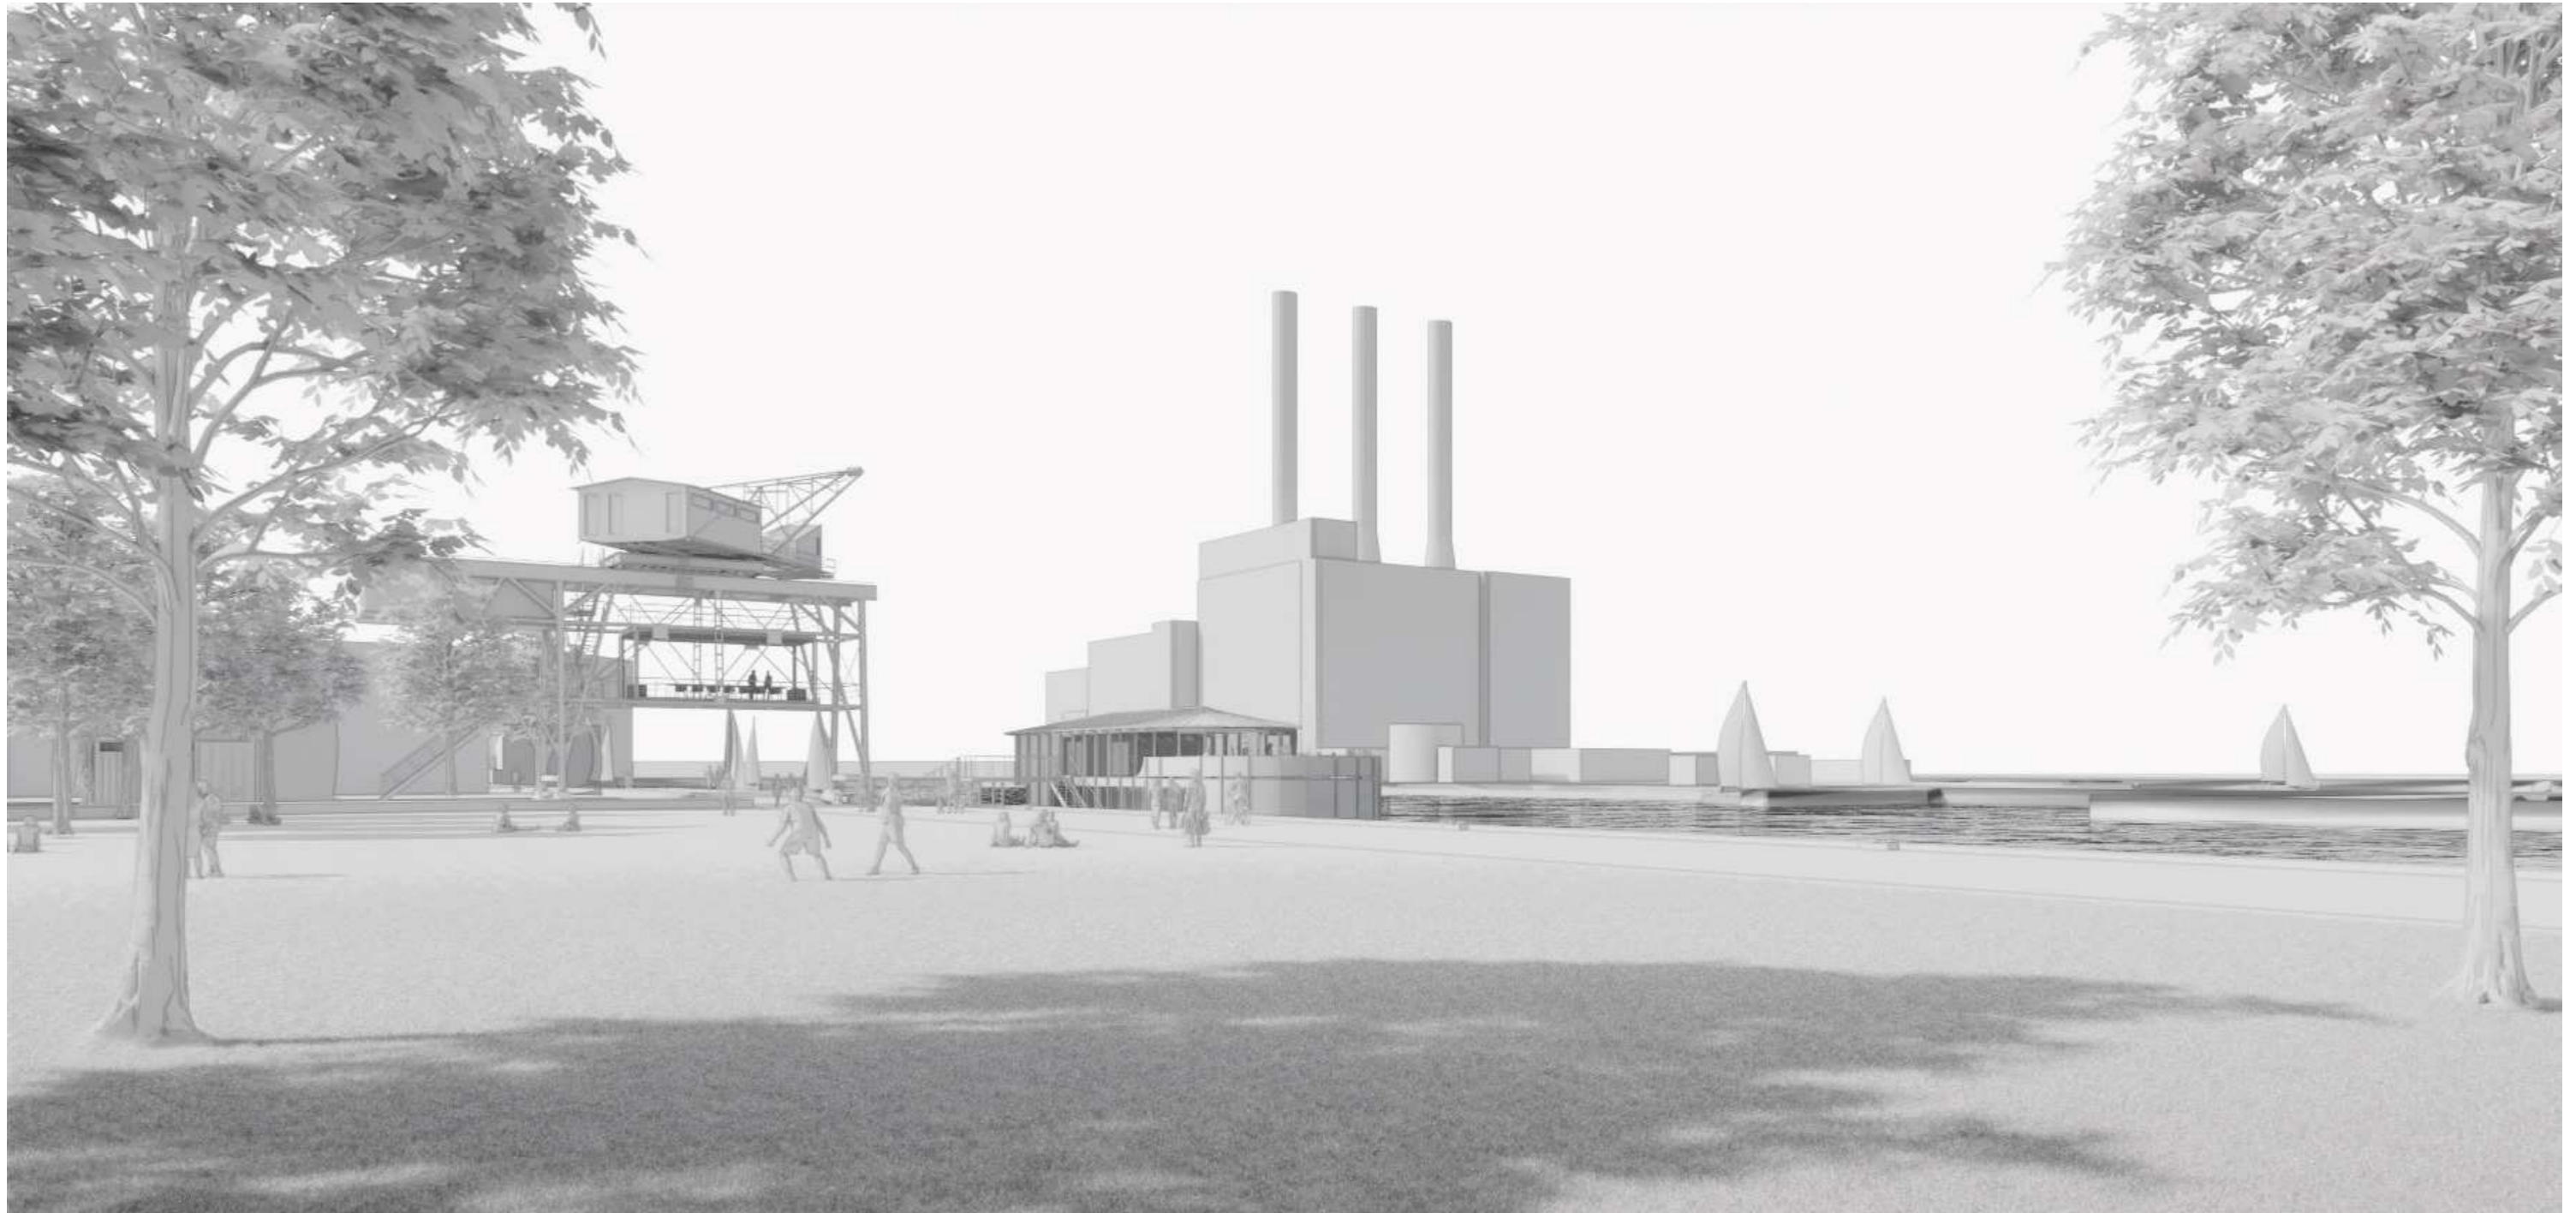

KULPRAM

HØJDESTUDIER

ARCGENCY - UNIONKUL

10.03.2025

KULPRAM
View fra Kranparken.

7 m højde.
Mulighed for to etager.

KULPRAM
View fra Kranparken.

5,6 m højde.
Kun mulighed for én etage.

KULPRAM
View fra Svanemøllehavn.

7 m højde.
Mulighed for to etager.

KULPRAM

View fra Svanemøllehavn.

5,6 m højde.

Kun mulighed for én etage.