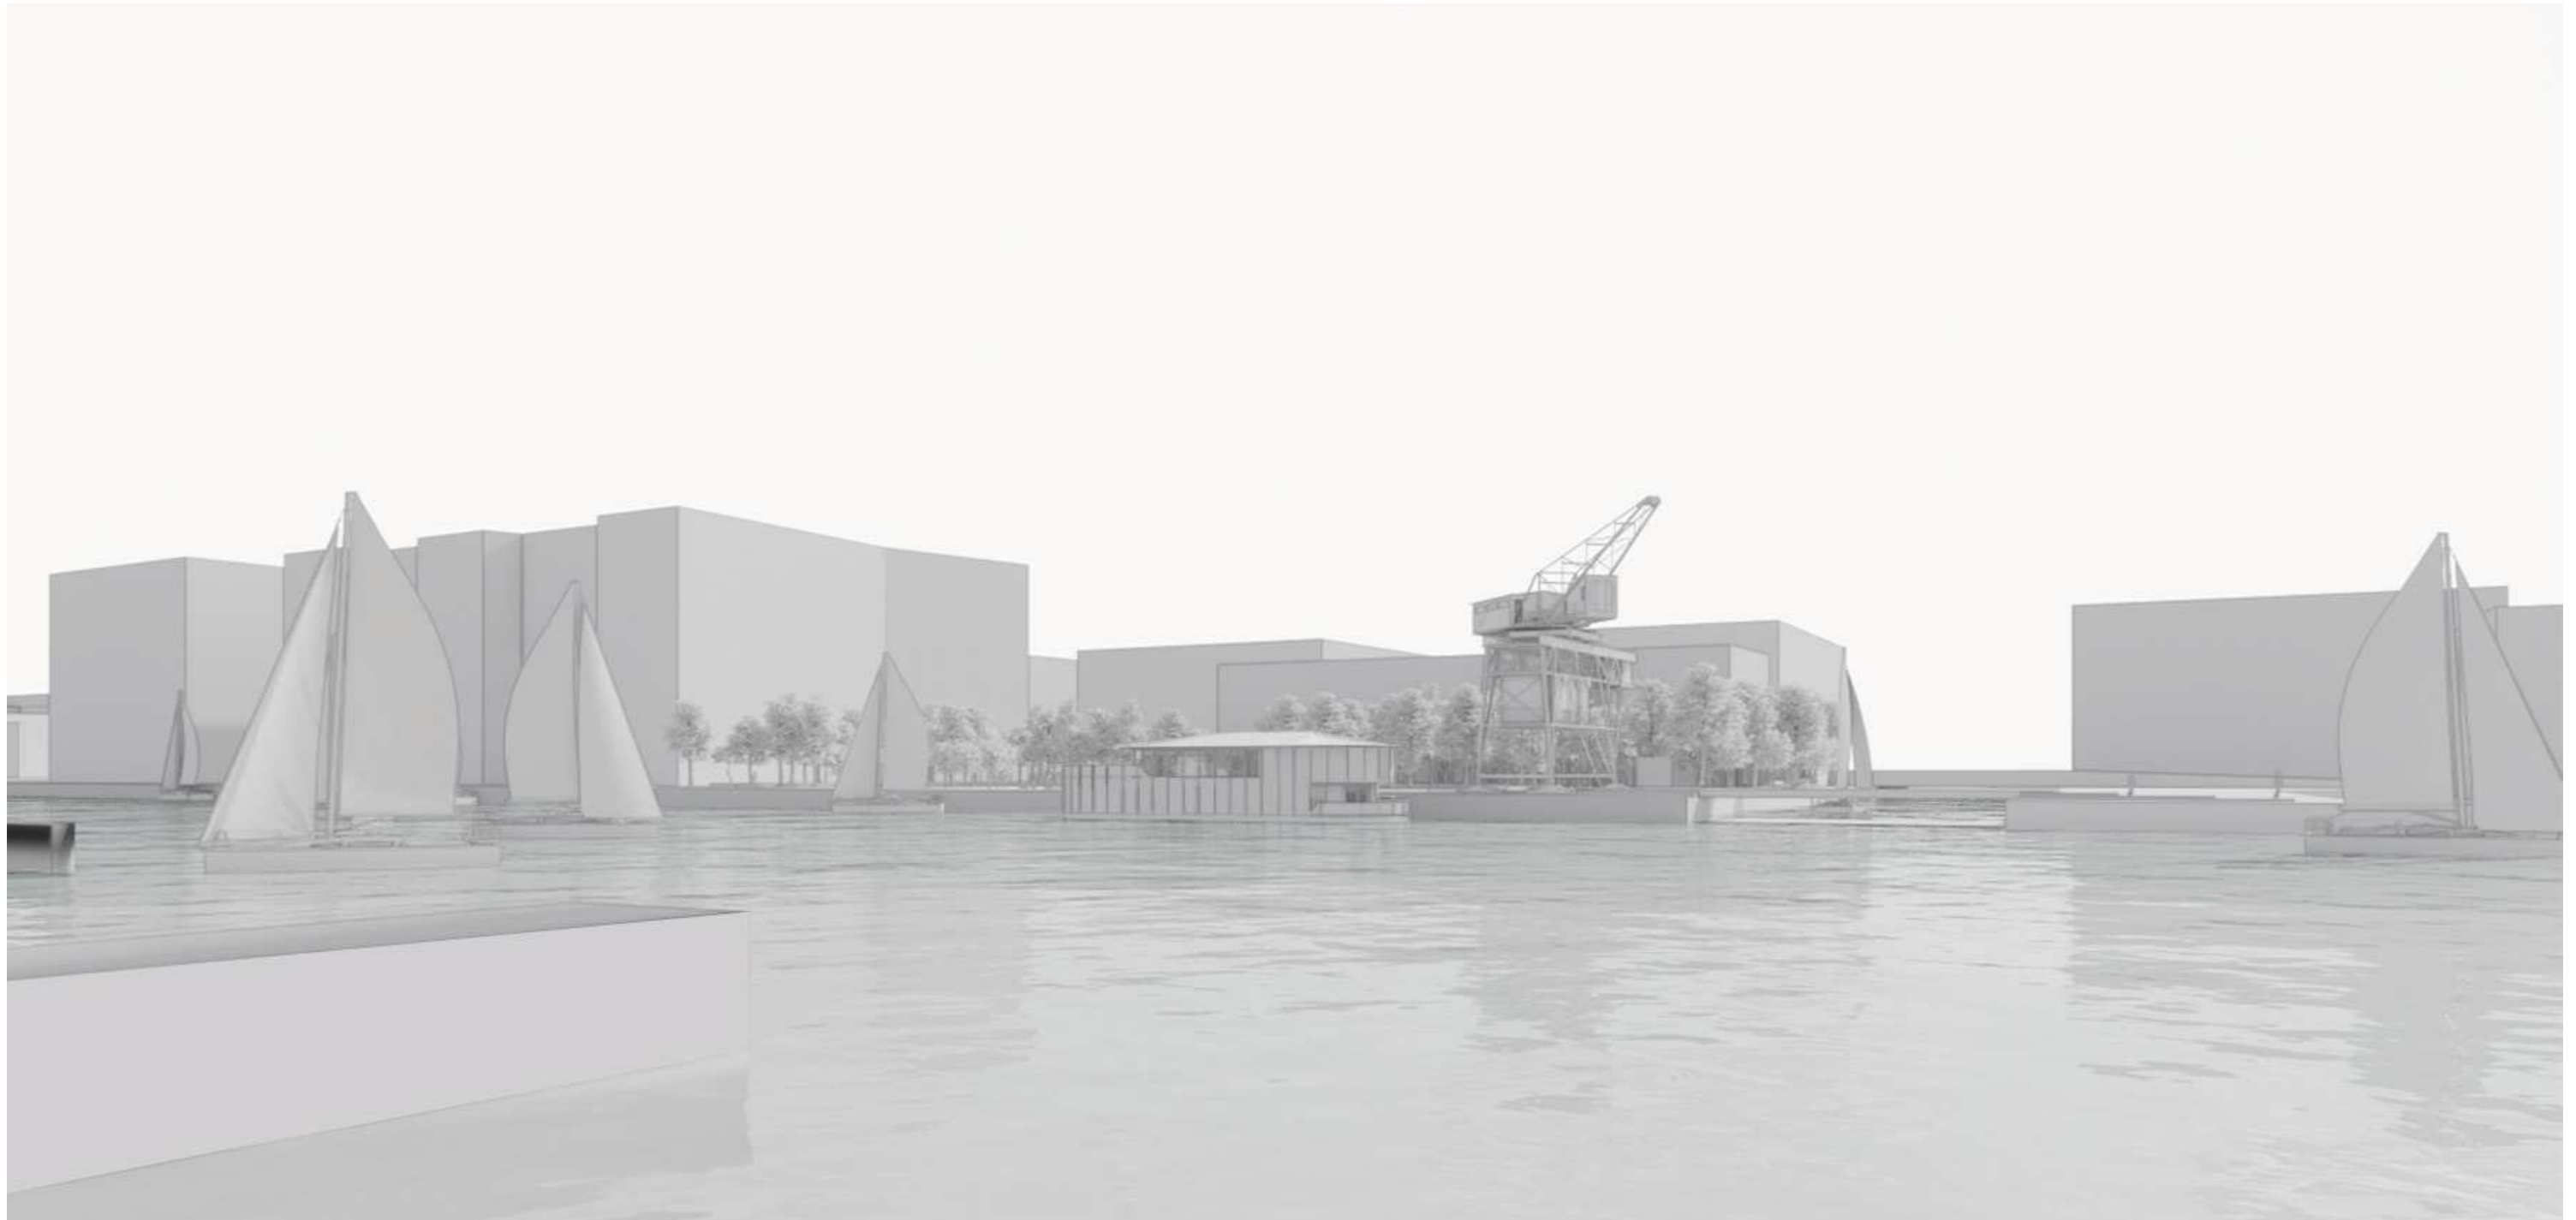

KULPRAM

HØJDESTUDIER

ARCGENCY - UNIONKUL

10.03.2025

KULPRAM
View fra Kranparken.

7 m højde.
Mulighed for to etager.

KULPRAM
View fra Kranparken.

5,6 m højde.
Kun mulighed for én etage.

KULPRAM
View fra Svanemøllehavn.

7 m højde.
Mulighed for to etager.

KULPRAM

View fra Svanemøllehavn.

5,6 m højde.

Kun mulighed for én etage.