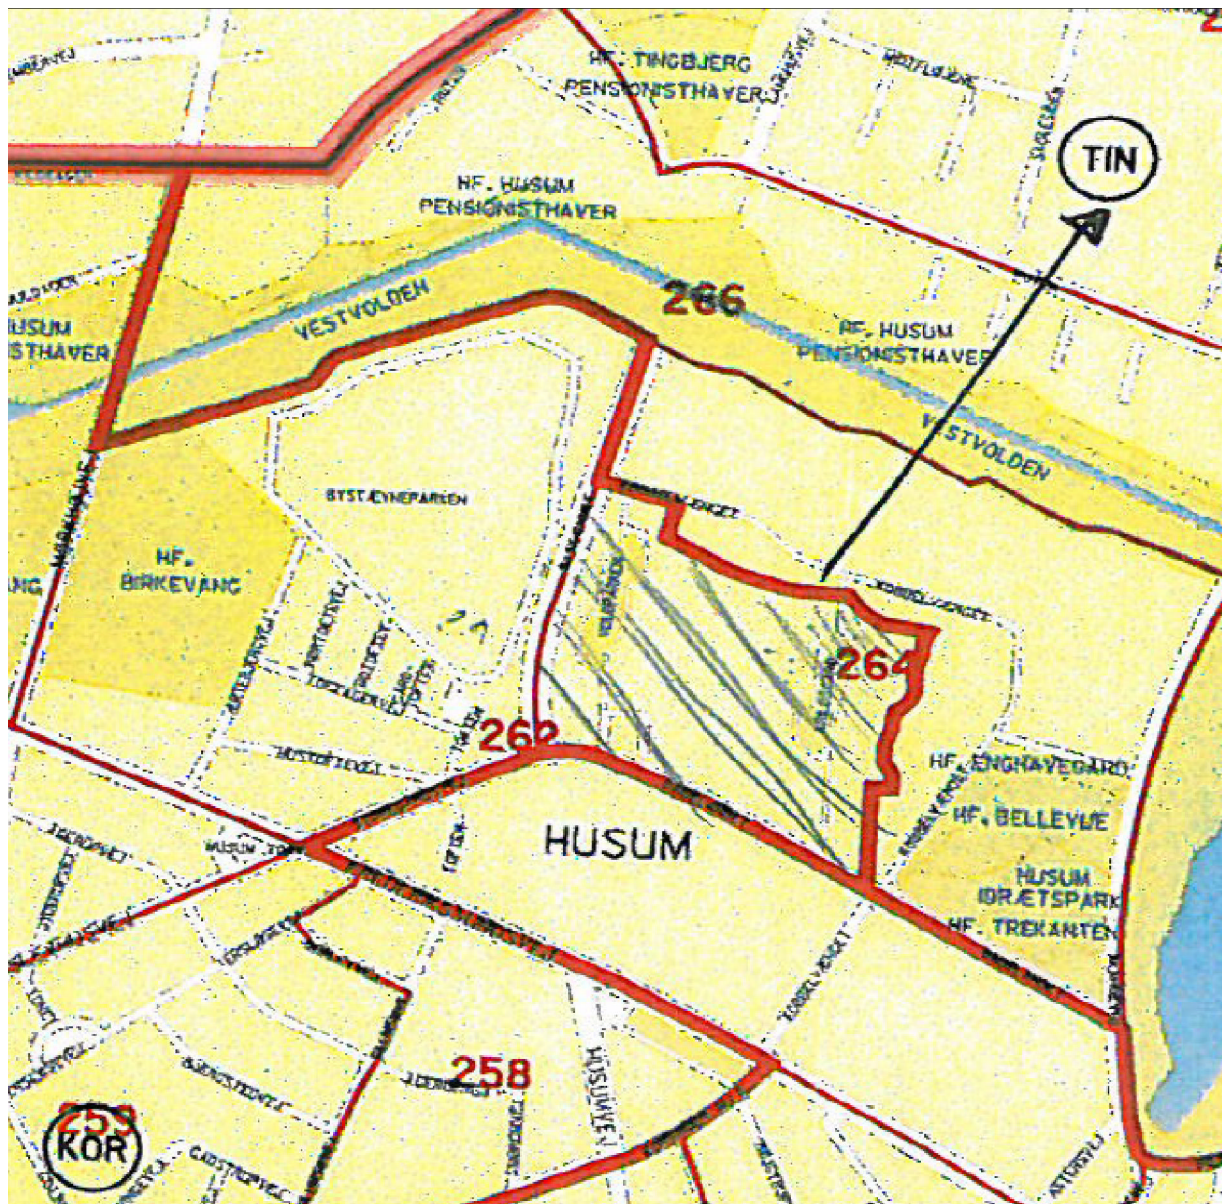

Distrikt	Rode	Fra Skole	Til Skole	Antal børn total
Vanløse/Brønshøj/Husum	Hele rode 264	Korsager Skole	Tingbjerg	10