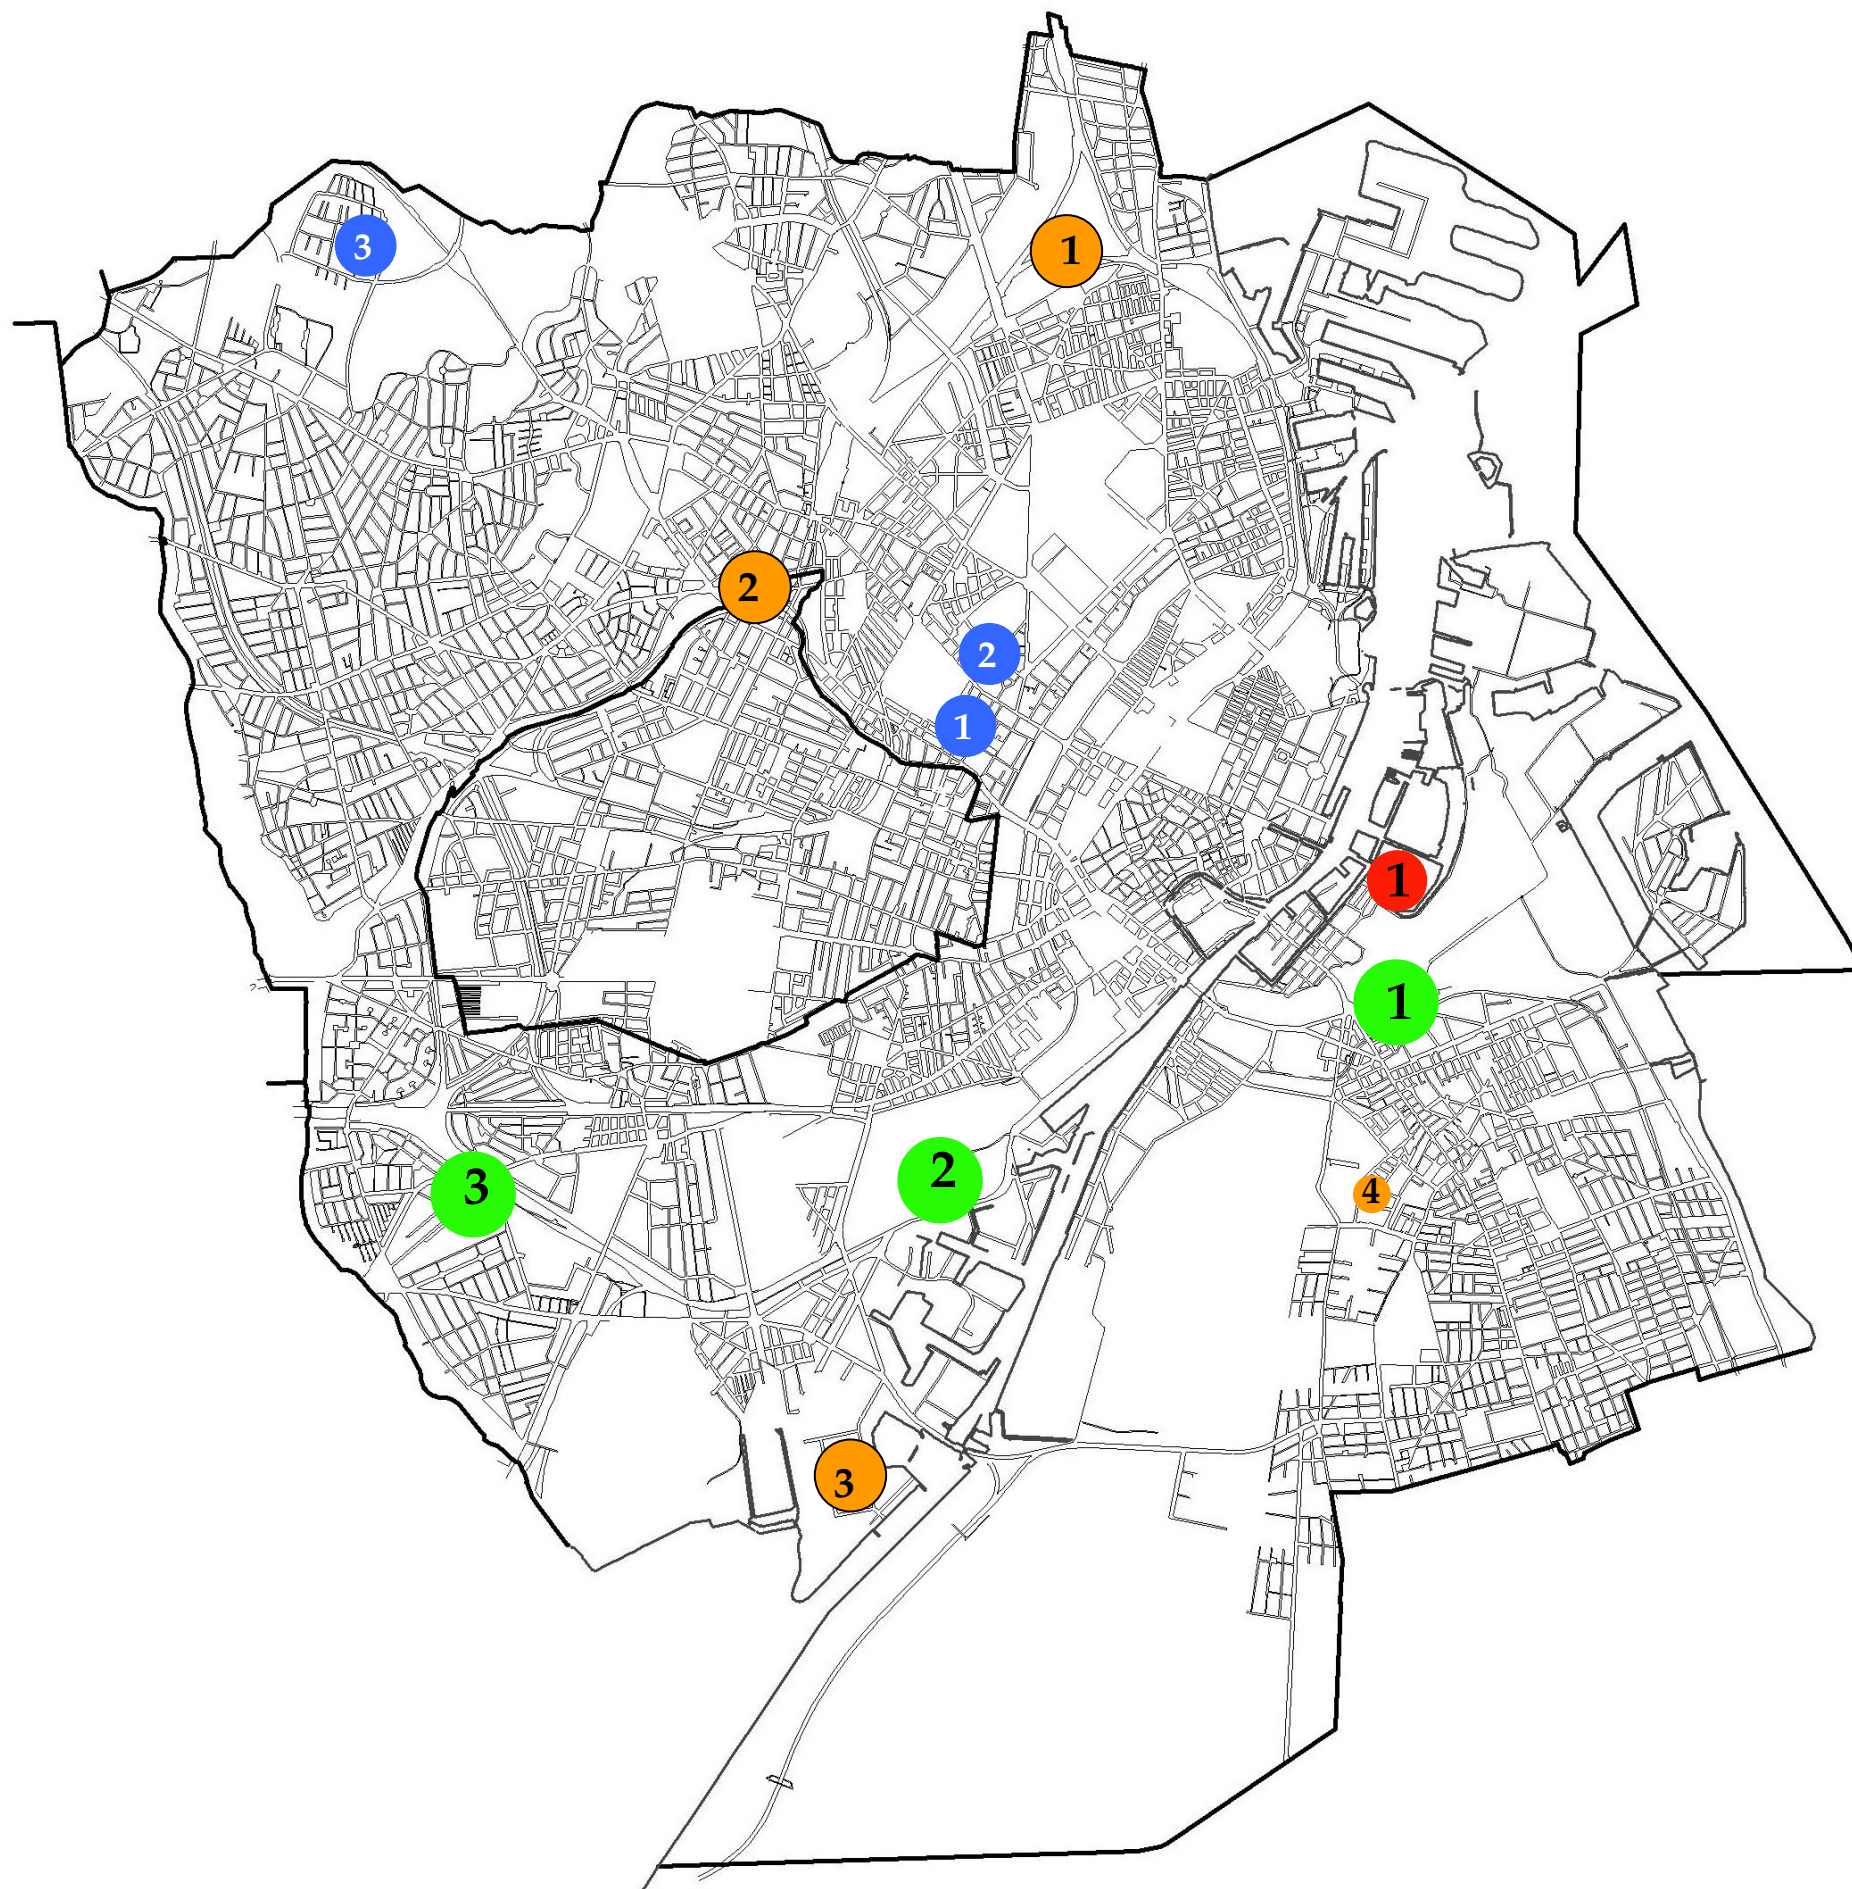

Bilag 4 Kort over genbrugs-, nærgenbrugs- og kvartermiljøstationer 2009

● Eksisterende Genbrugsstationer

1. Vermlandsgade
2. Vasbygade
3. Kulbanevej

● Eksisterende Kvartermiljøstationer

1. Gartnergade
2. Møllegade
3. Tingbjerg

● Eksisterende Nærgenbrugsstationer

1. Christiania

● Stationer på vej

1. Borgervænget (Genbrugsstation)
2. Bispeengbuen (Frb/Kbh.) (Genbrugsstation)
- 3. Sydhavn Genbrugsstation**
4. Hørgården (Kvartermiljøstation)