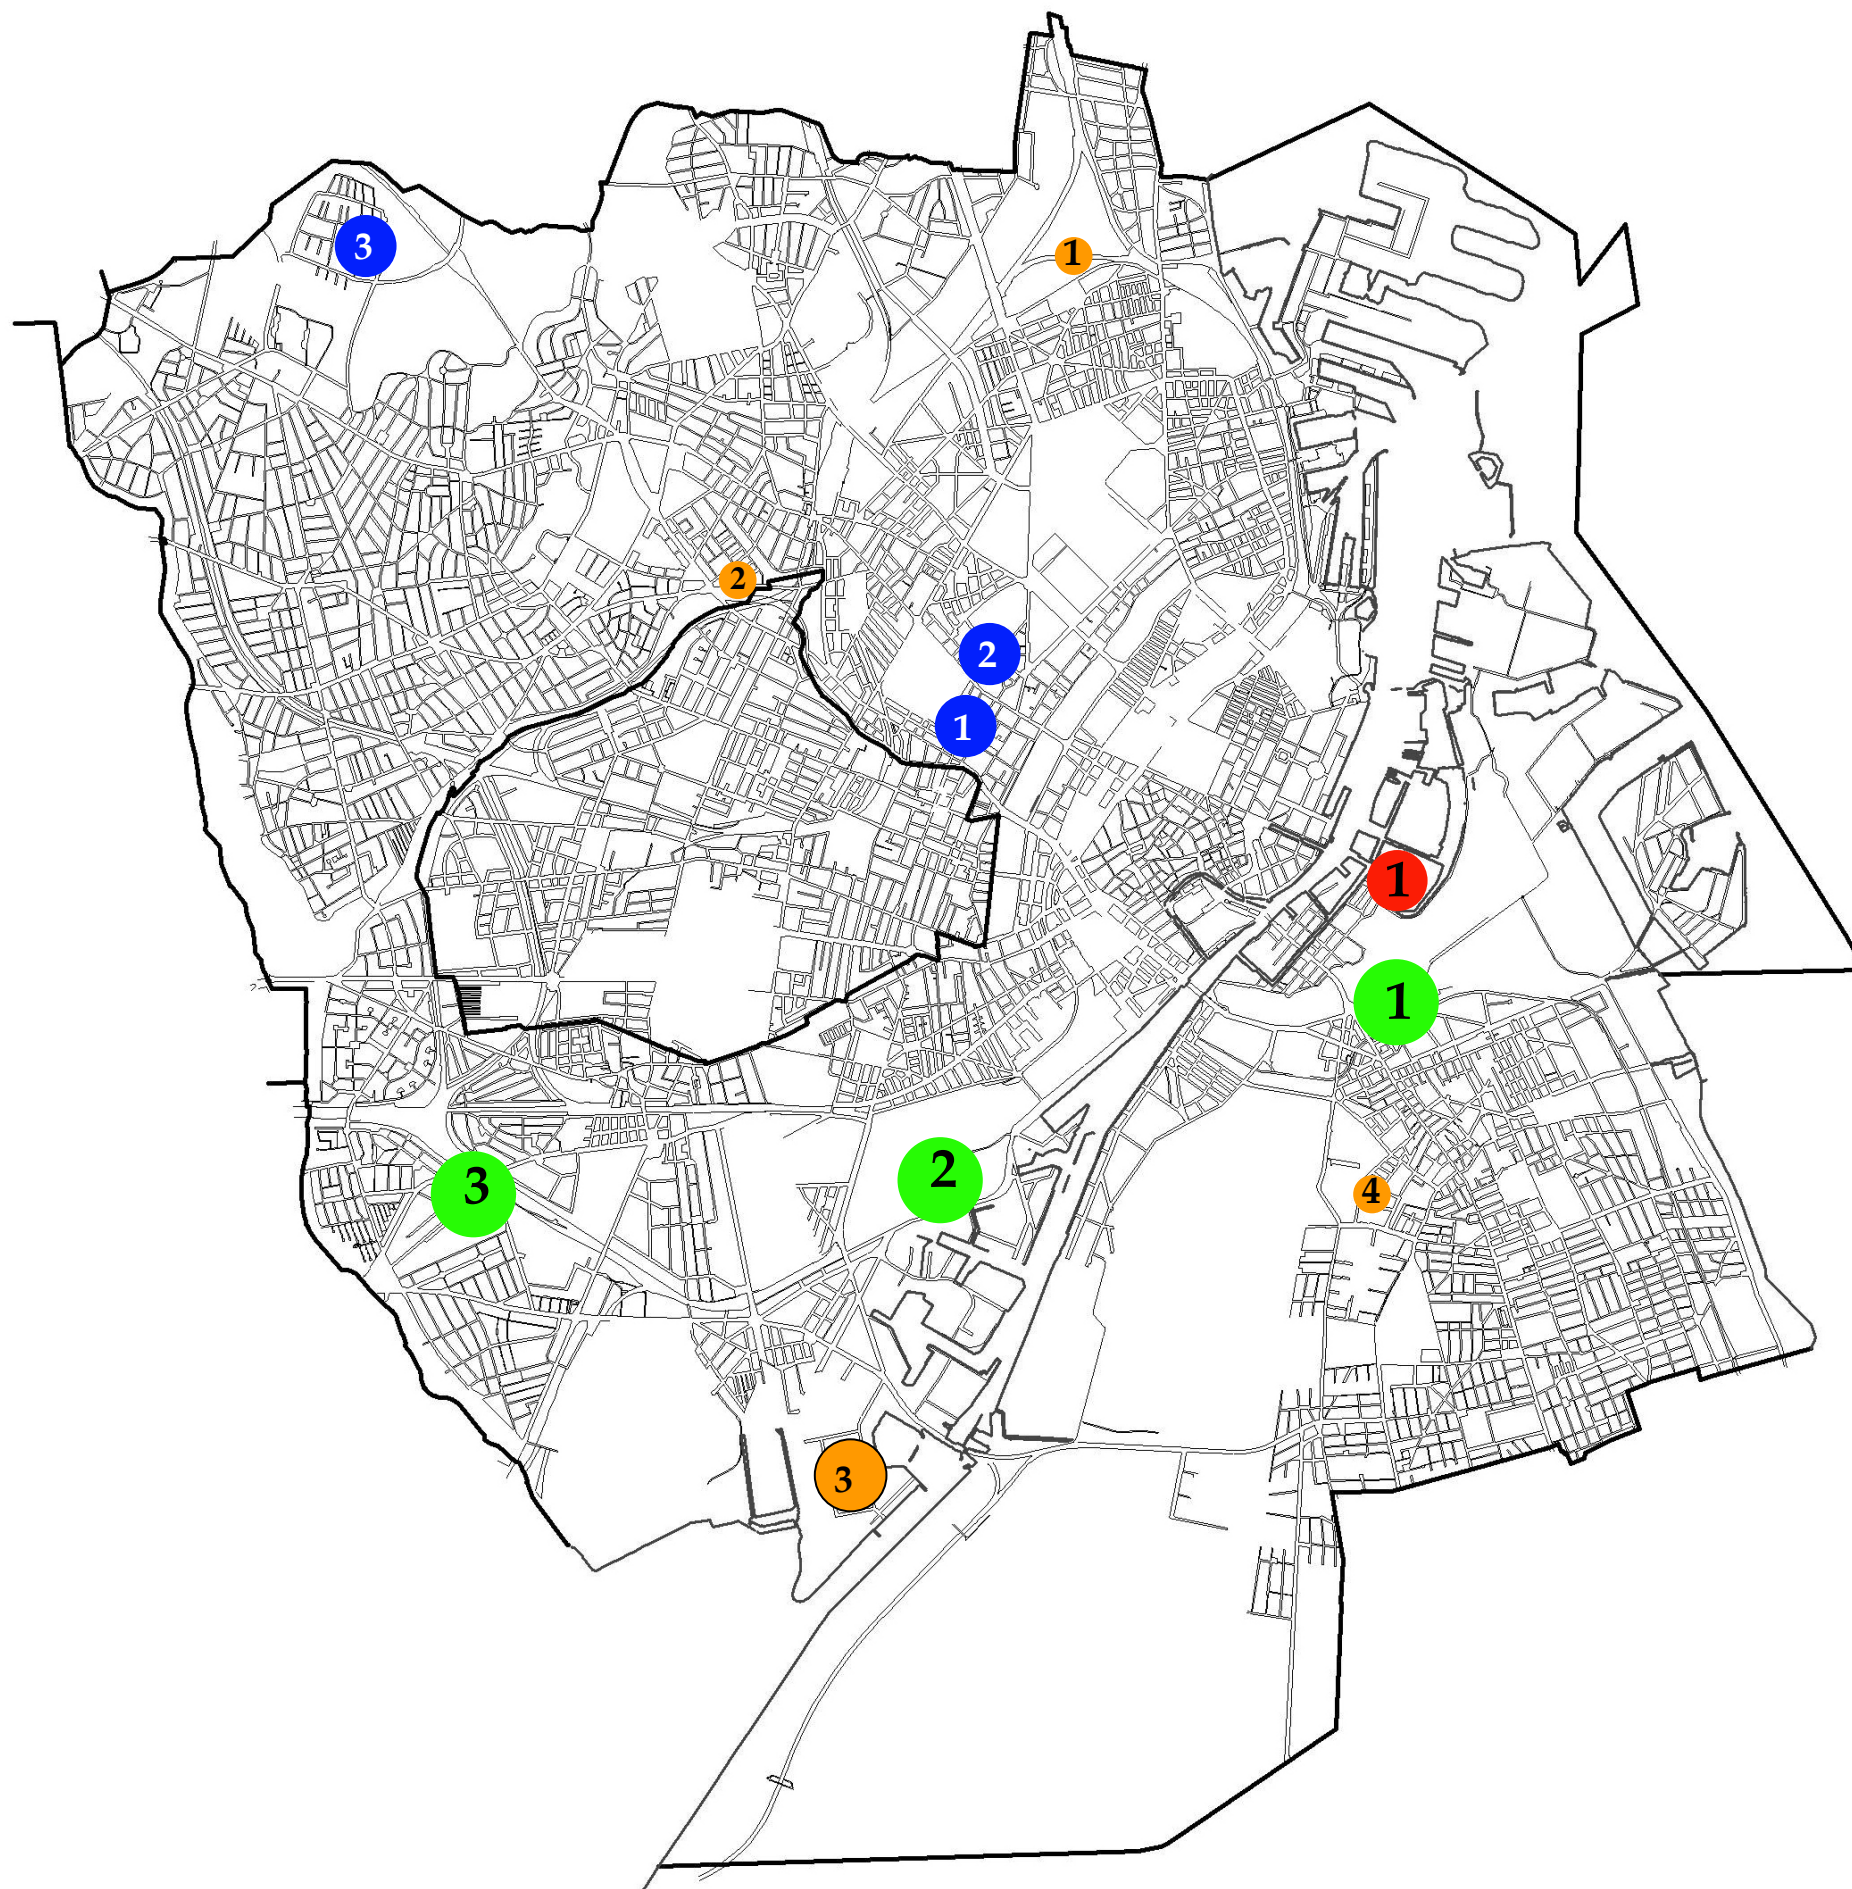

Bilag 4 Kort over genbrugs-, nærgenbrugs- og kvartermiljøstationer 2009

● Eksisterende Genbrugstationer

1. Vermlandsgade
2. Vasbygade
3. Kulbanevej

● Eksisterende Kvartermiljøstationer

1. Gartnergade
2. Møllegade
3. Tingbjerg

● Eksisterende Nærgenbrugsstationer

1. Christiania

● Stationer på vej

1. Borgervænget (Genbrugsstation)
2. Bispeengbuen (Frb/Kbh.) (Genbrugsstation)
- 3. Sydhavn Genbrugsstation**
4. Hørgården (Kvartermiljøstation)