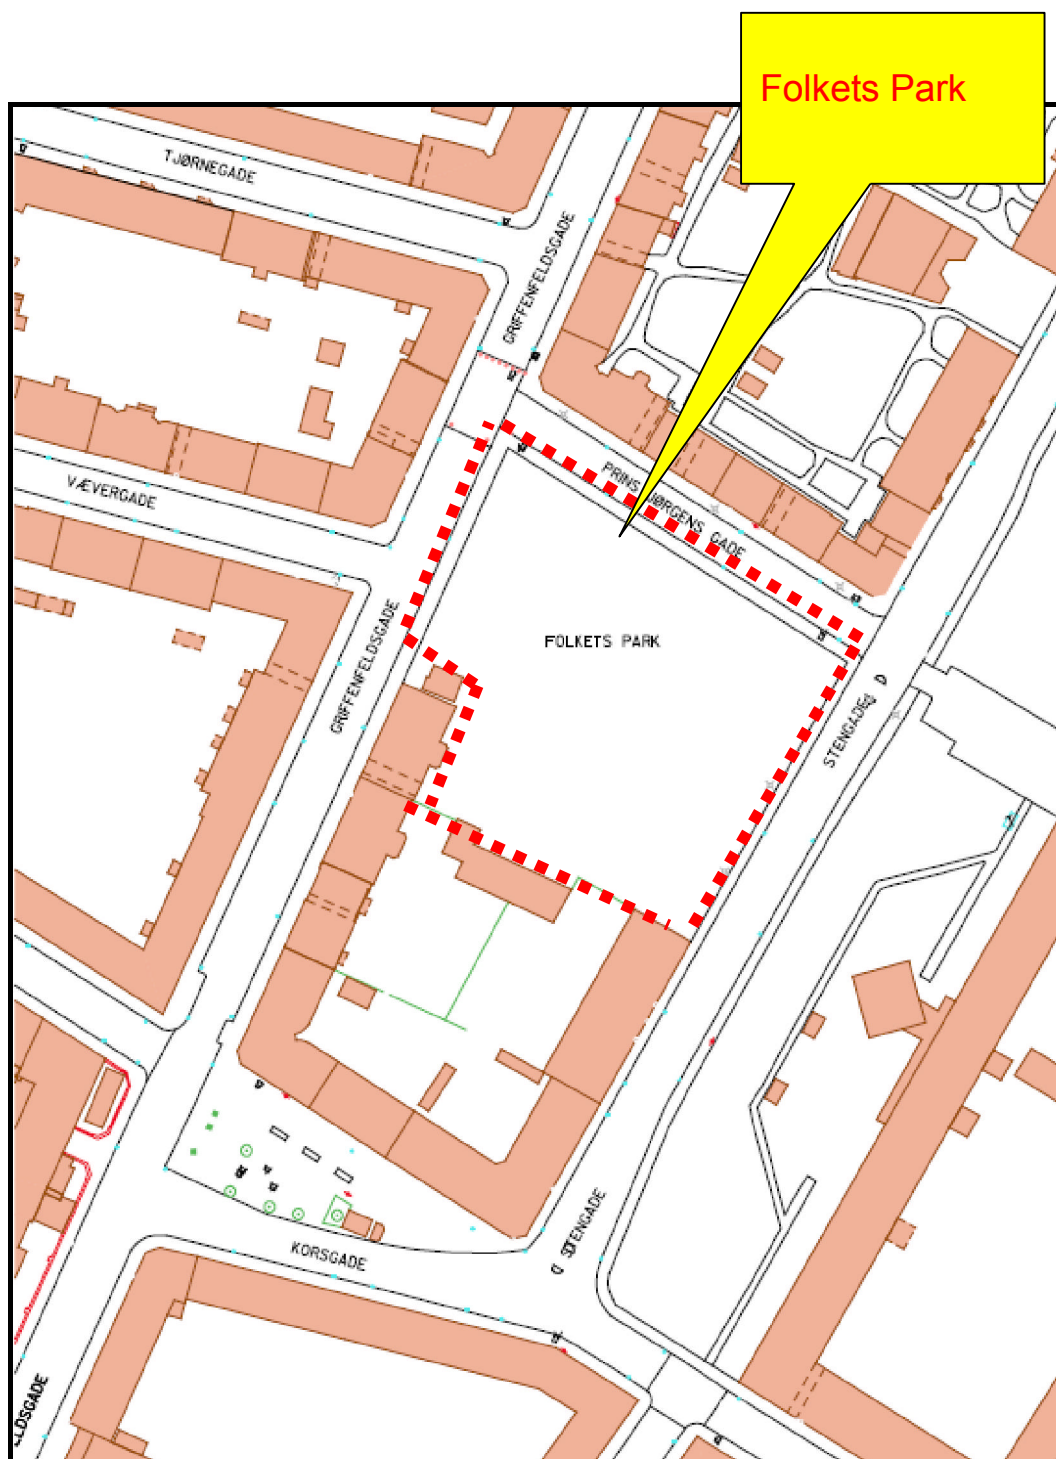

Bilag 1: Navngivning af Folkets Park

KØBENHAVNS KOMMUNE
Teknik- og Miljøforvaltningen

Stadskonduktørembedet, den 13. august 2008