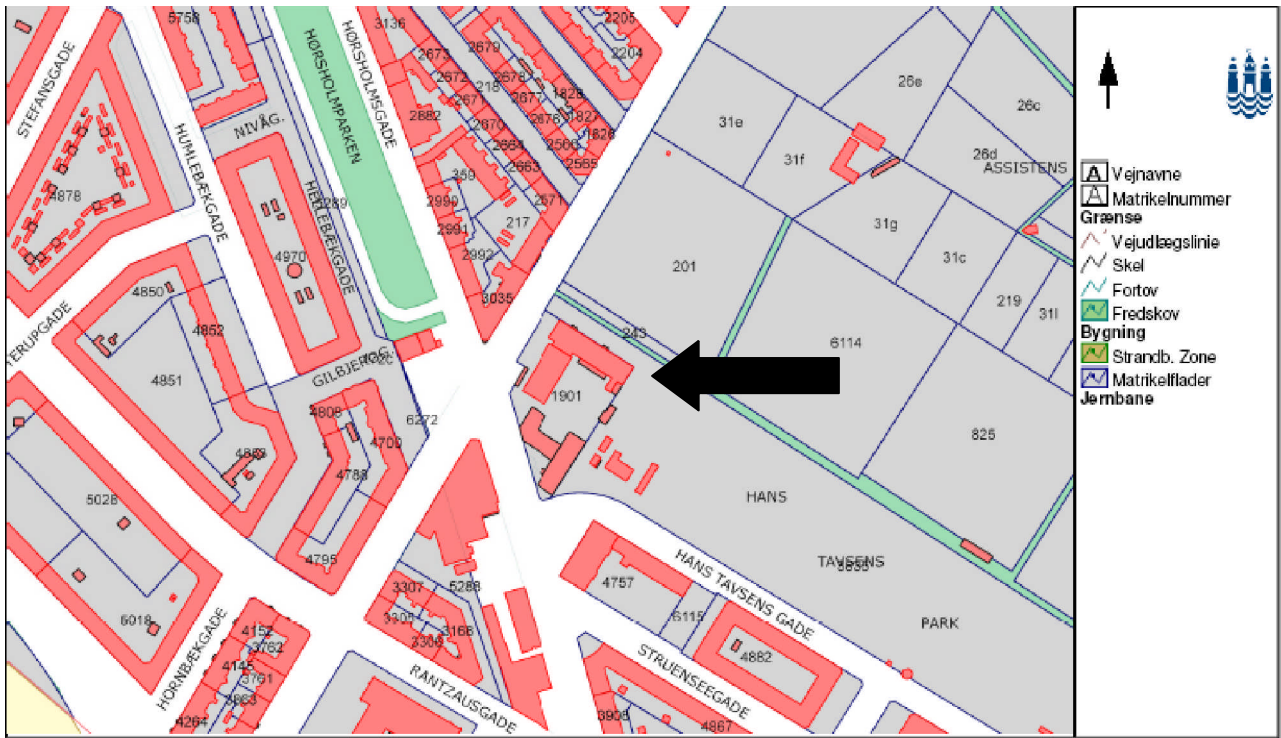

Kortbilag, Tandlægeklifik på Nørrebro Park skole

200 m  1 : 2998

Dette kort er ikke nødvendigvis målfast

Fremstillet af 10.44.165.46 13:06 17-06-2009

Copyright © 2005 Københavns Kommune TMF