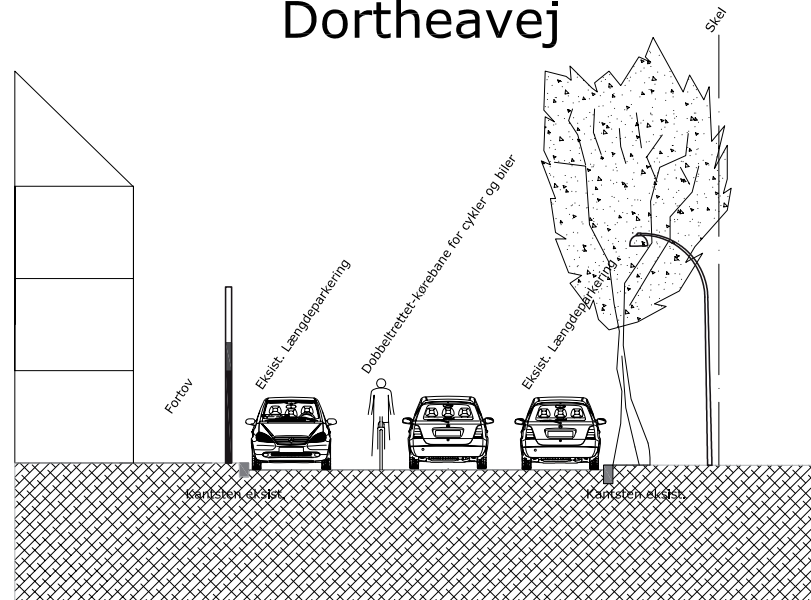

Dortheavej

Trafiksikkerhed omkring nyt Kulturhus i NV

Dortheavej, tværsnit

Bilag 7