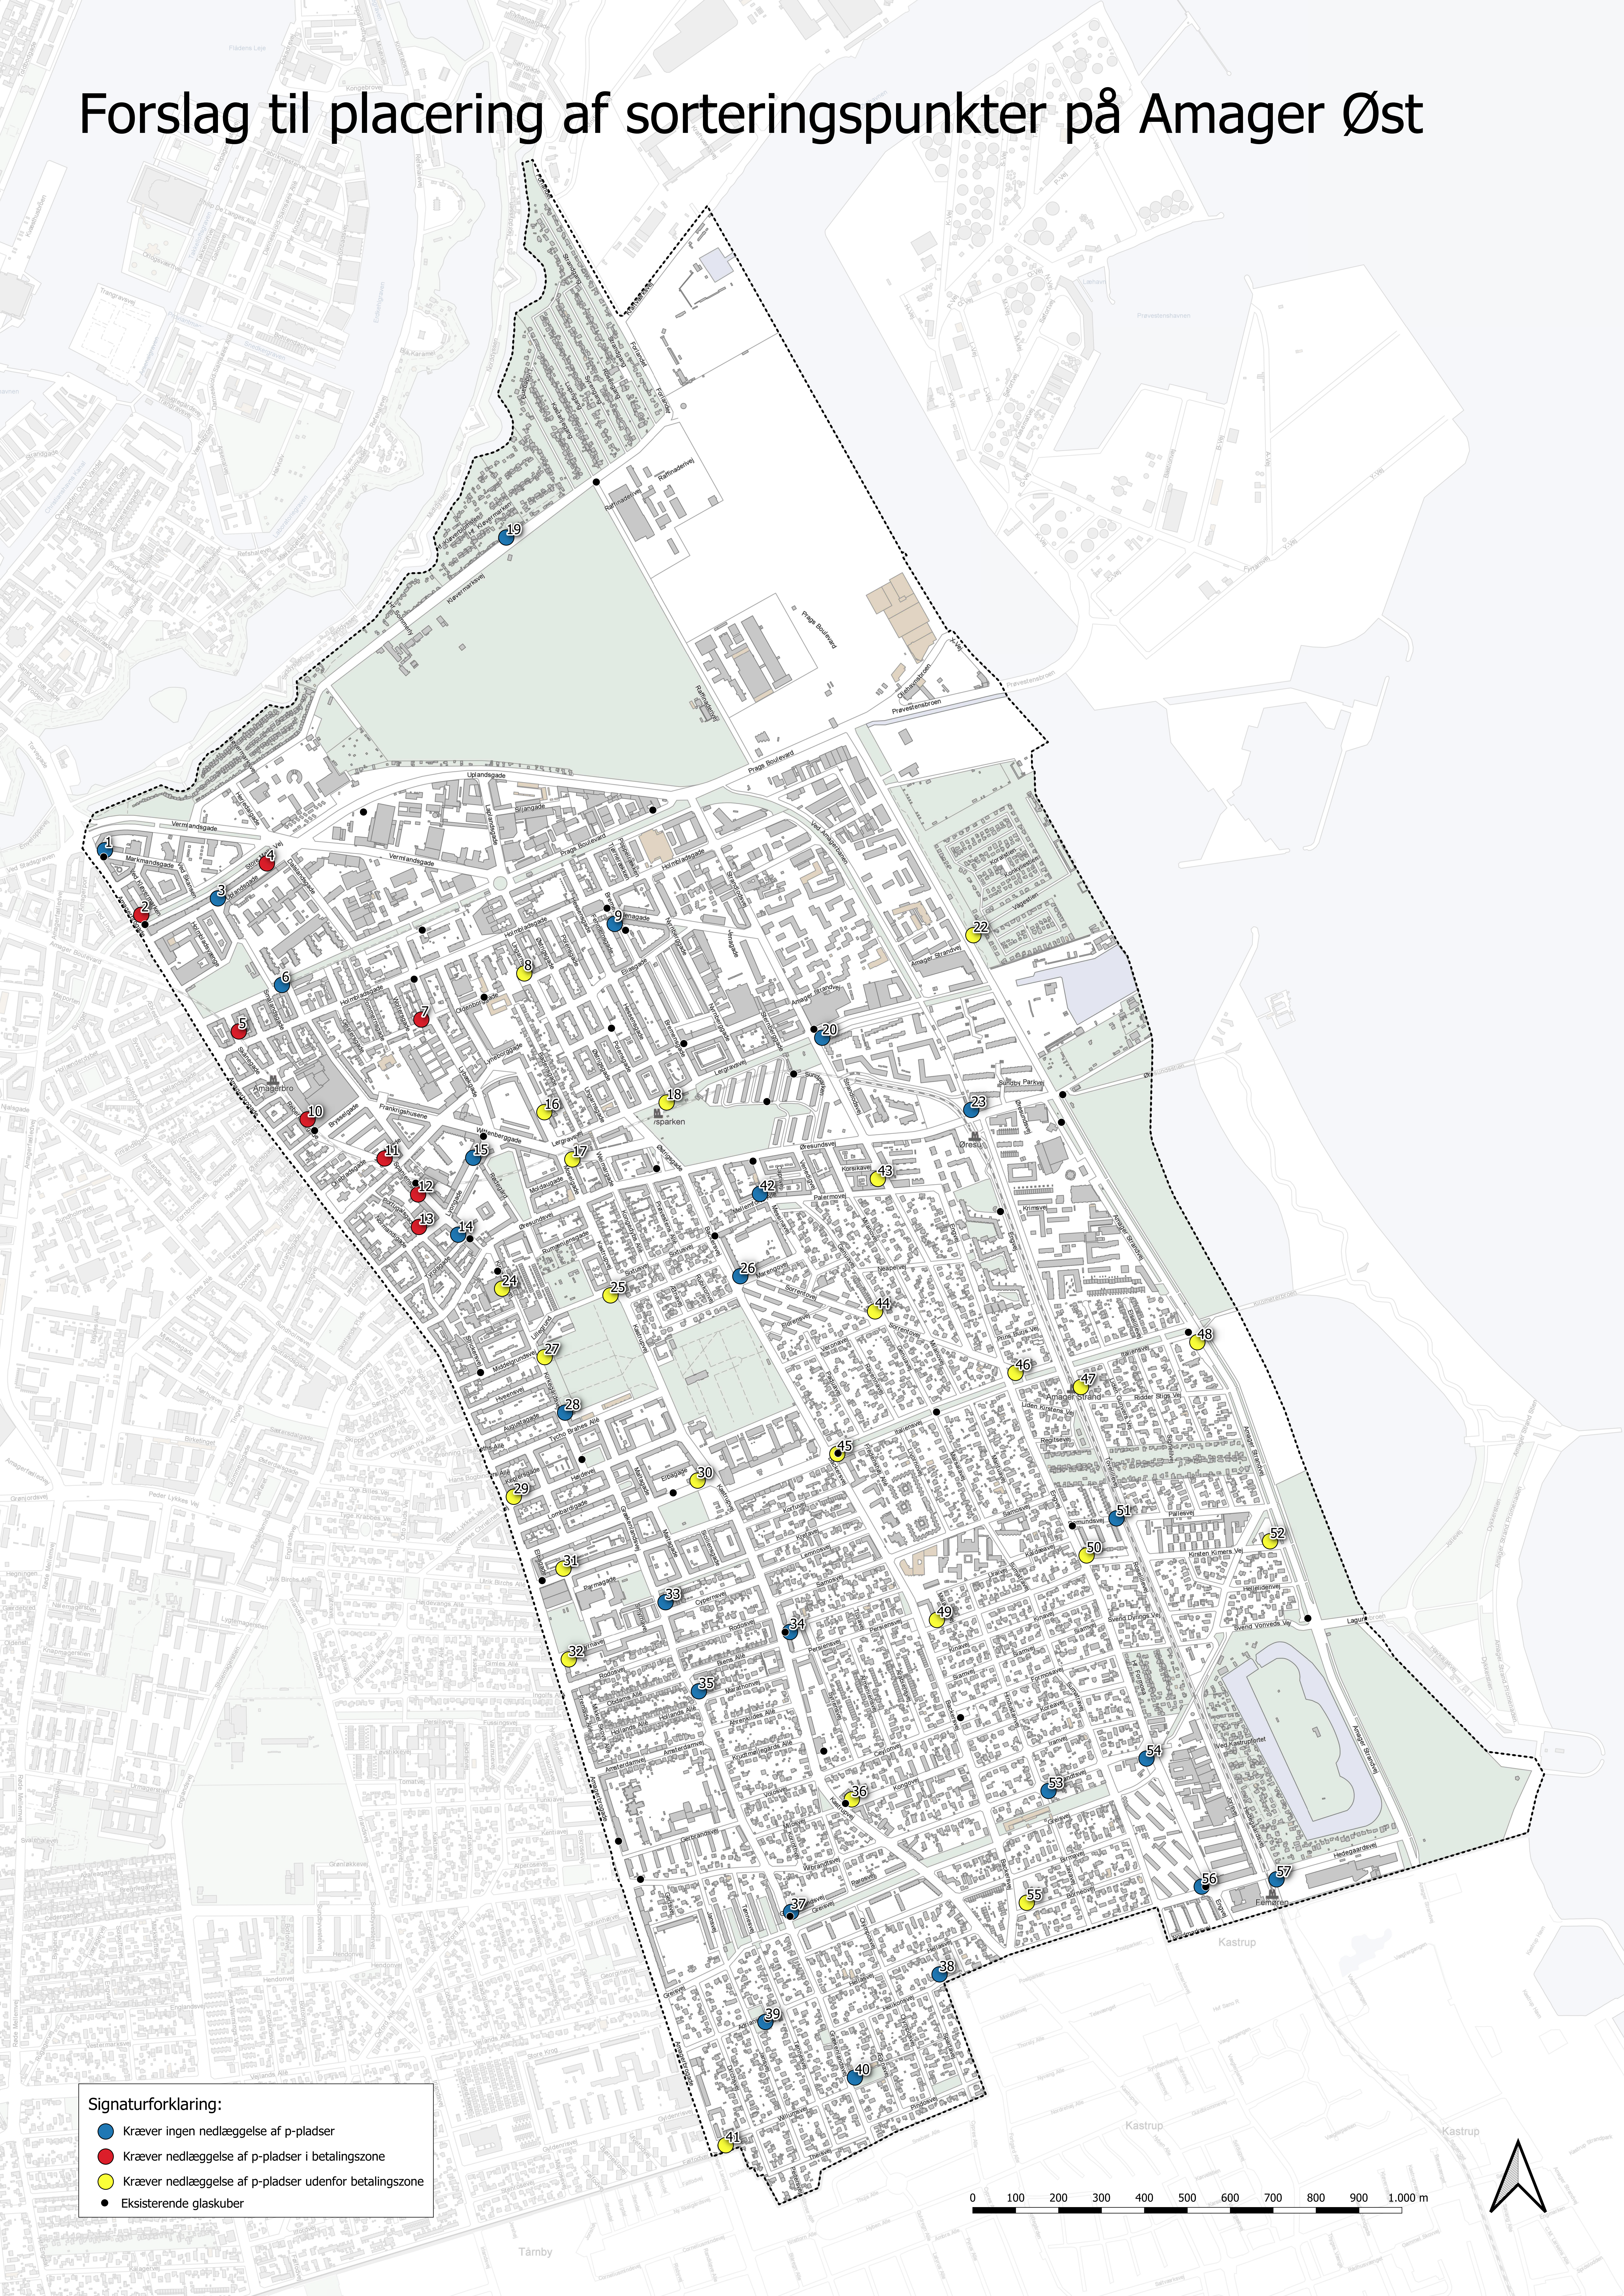

# Forslag til placering af sorteringspunkter på Amager Øst