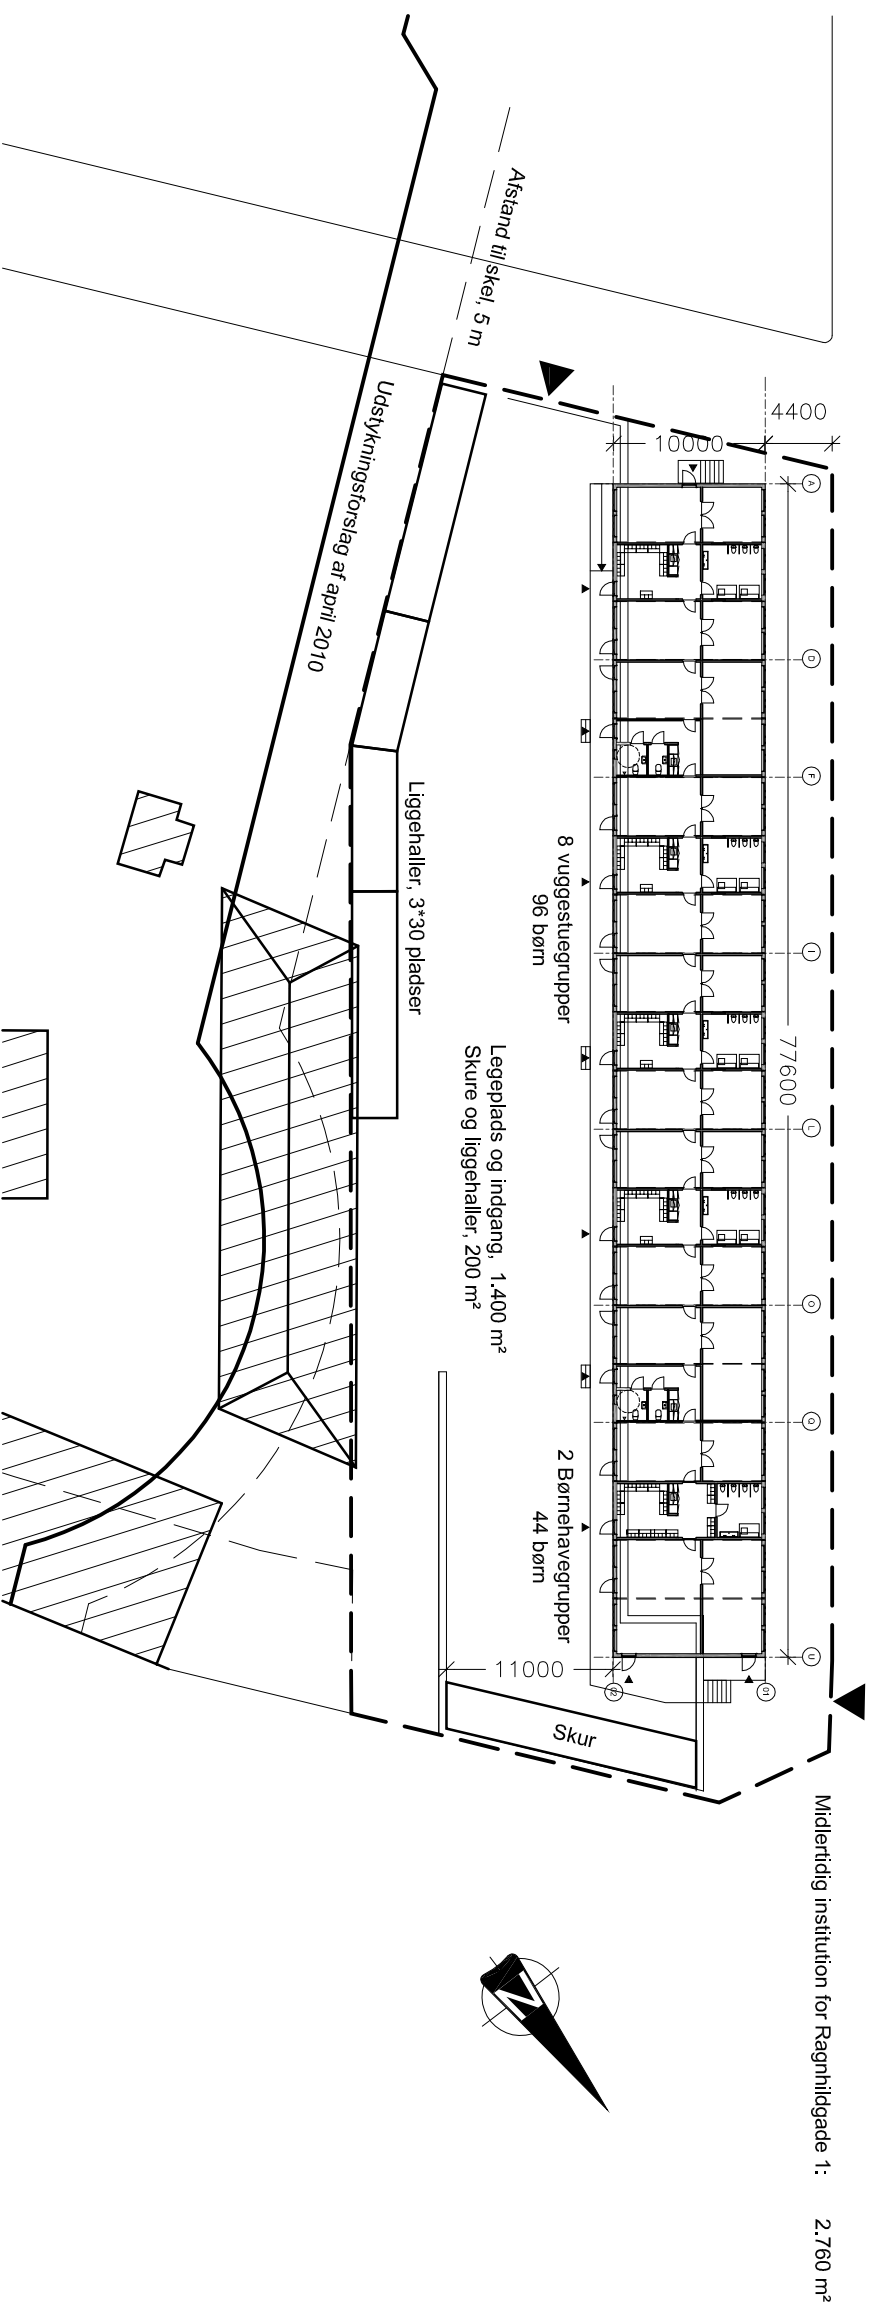

Rovingsgade

Parkeret på Rovingsgade

Principsnit i pavillon, 1:100

Rovingsgade 63, pavilloner

Tegn. mb Konstr. mb Landsk. er Godk.

Tegn. nr.

A 99 01

Sag nr. 10065 Mål 1:500 Dato 15/10 2010 Rev. -

Emne: Etablering af 10 midlertidige vuggestuegrupper for Ragnhildsgade 1
Situationsplan

Matr. nr. 5457 Udenbys Klædebo Kvarter

 **Rytter A/S**
Lyngbyvej 369, 2820 Gentofte

Arkitekter maa & landskabsarkitekter mdl
Tlf. nr. 3961 6655 - Fax. nr. 3961 9900