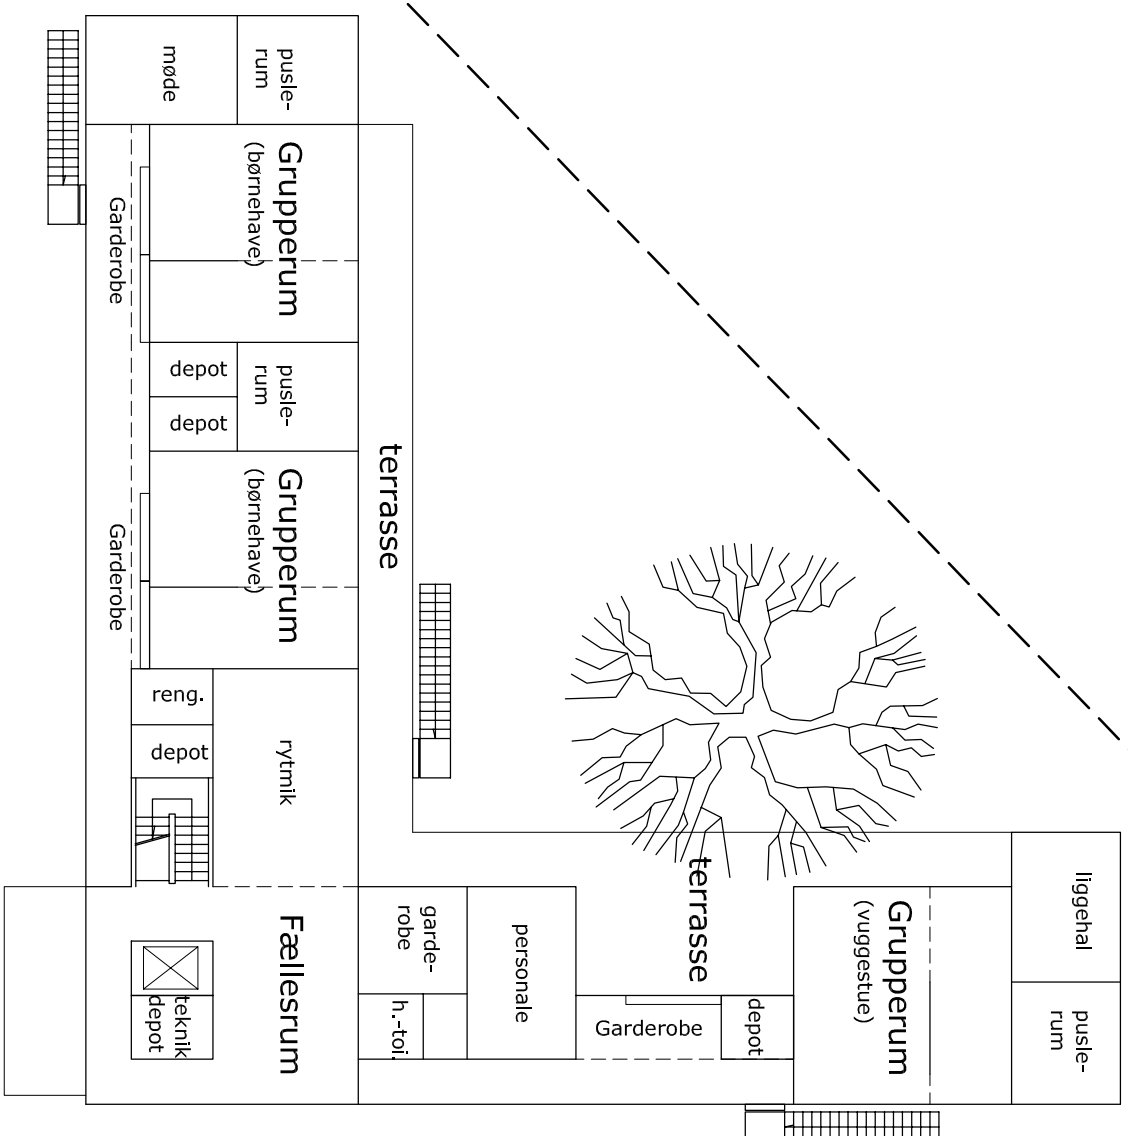

KIGKURREN

STURLASGADE

SNORRESGADE

STURLASGADE

KIGKURREN

Offentligt fritidsareal
Københavns hestedroche

Byggefelt
Københavns
hestedroche

Offentligt fritidsareal
institution

Byggefelt
Institution

Værksted/
toilet

redskab

skur / legetøj

Barnevogne

cykelparkering

depot

køkken

teknik

vaskerum

Indgang

vindfang

Parkeringsareal:

hegn

affald

SNORRESGADE