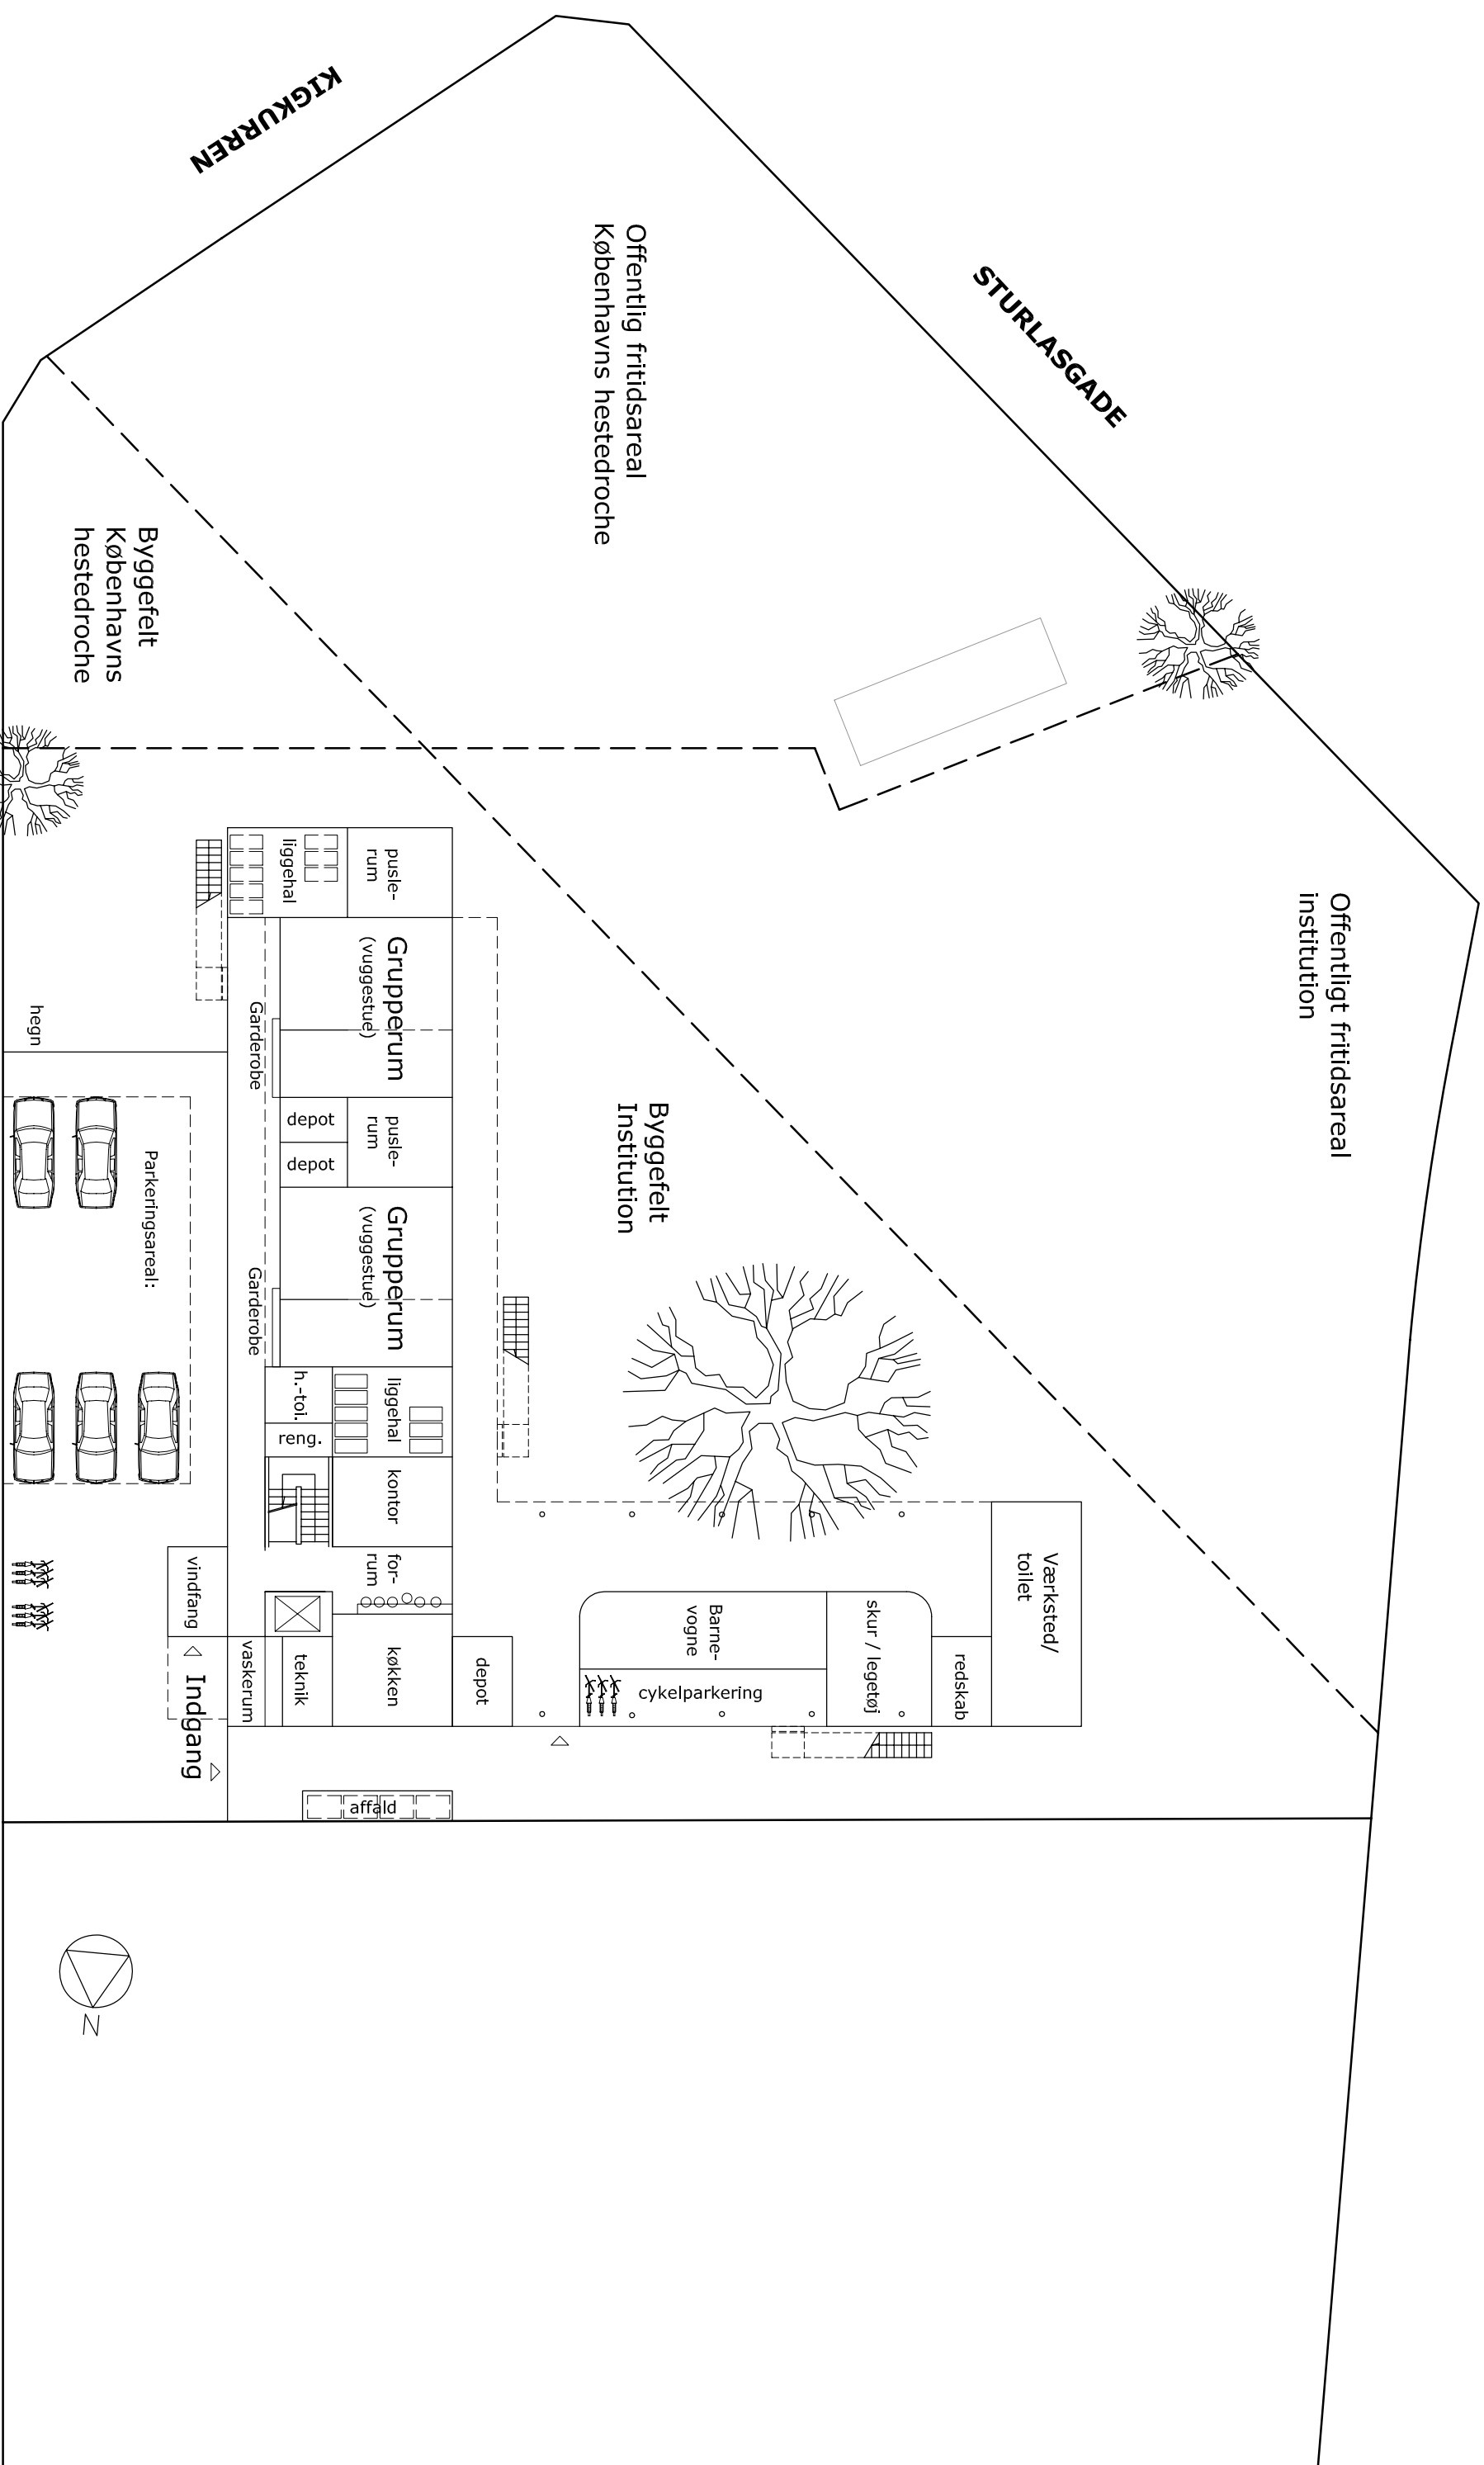

KIGKURREN

STURLASGADE

SNORRESGADE

STURLASGADE

KIGKURREN

Offentligt fritidsareal
Københavns hestedroche

Byggefelt
Københavns
hestedroche

Offentligt fritidsareal
institution

Byggefelt
Institution

Værksted/
toilet

redskab

skur / legetøj

Barnevogne

cykelparkering

depot

køkken

teknik

vaskerum

Indgang

vindfang

Parkeringsareal:

hegn

affald

SNORRESGADE

STUEN / 1:250