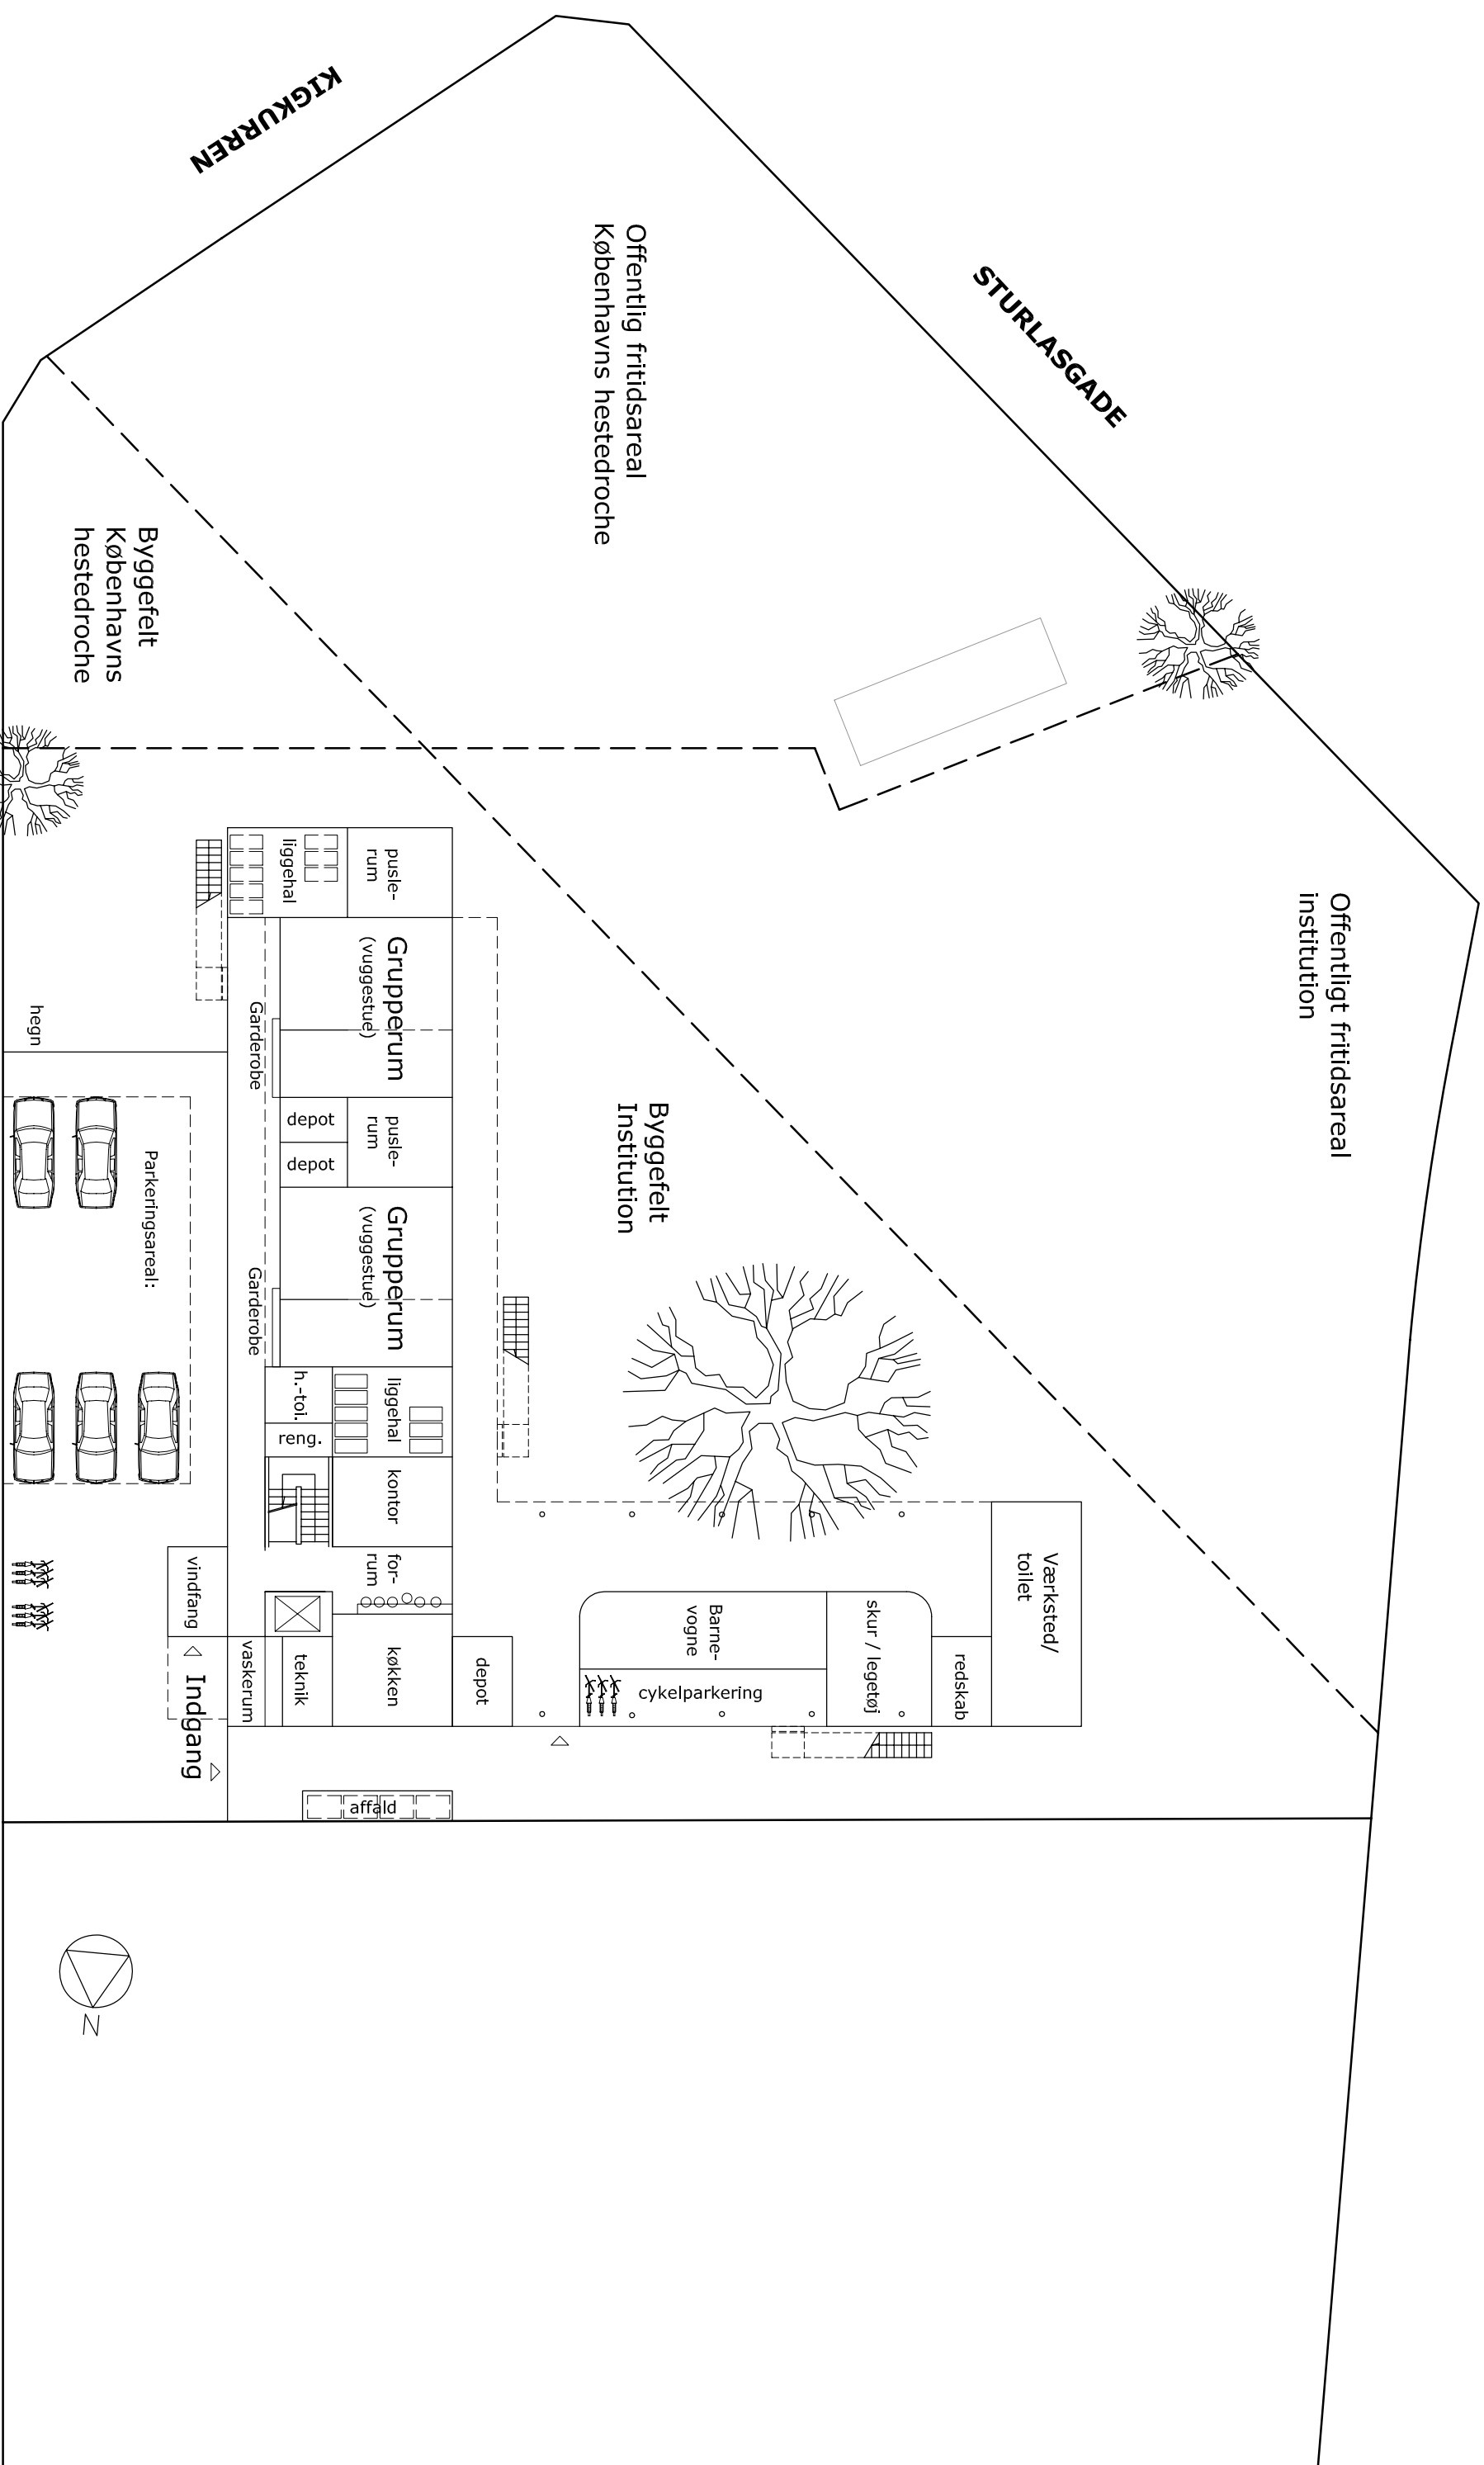

SNORRESGADE

KIGKURREN

STURLASGADE

SNORRESGADE

Offentligt fritidsareal
institution

Offentlig fritidsareal
Københavns hestedroche

Byggefelt
Københavns
hestedroche

Byggefelt
Institution

SNORRESGADE

pusle- rum
 pusle- rum
 Grupperum (vuggestue)
 Grupperum (vuggestue)
 h.-toi.
 reng.
 kontor
 for- rum
 køkken
 teknik
 vaskerum
 Indgang
 vindfang
 affald
 depot
 depot
 depot
 depot
 Værksted/
toilet
 redskab
 skur / legetøj
 cykelparkering
 Barne-
vogne
 Garderobe
 Garderobe
 liggehal
 liggehal
 hegn
 Parkeringsareal:
 hegn

STUEN / 1:250