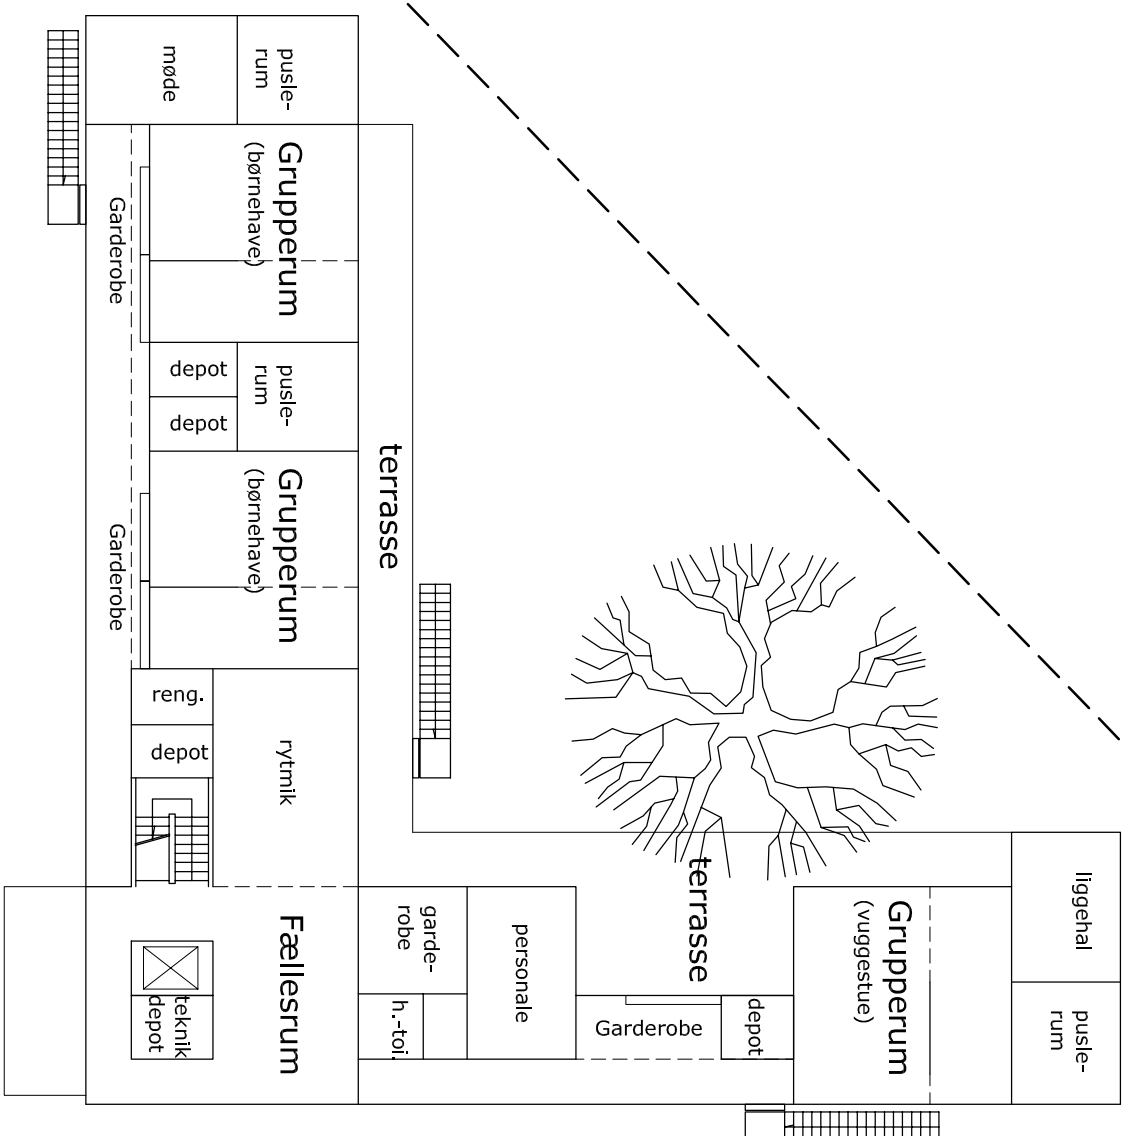

SNORRESGADE

KIGKURREN

STURLASGADE

SNORRESGADE

Offentligt fritidsareal
institution

Offentlig fritidsareal
Københavns hestedroche

Byggefelt
Københavns
hestedroche

Byggefelt
Institution

SNORRESGADE

pusle- rum
 pusle- rum
 Grupperum (vuggestue)
 Grupperum (vuggestue)
 h.-toi.
 reng.
 kontor
 for- rum
 køkken
 teknik
 vaskerum
 Indgang
 vindfang
 affald
 depot
 depot
 depot
 depot
 Værksted/
toilet
 redskab
 skur / legetøj
 cykelparkering
 Barne-
vogne
 Garderobe
 Garderobe
 liggehal
 liggehal
 hegn
 Parkeringsareal:
 hegn

STUEN / 1:250