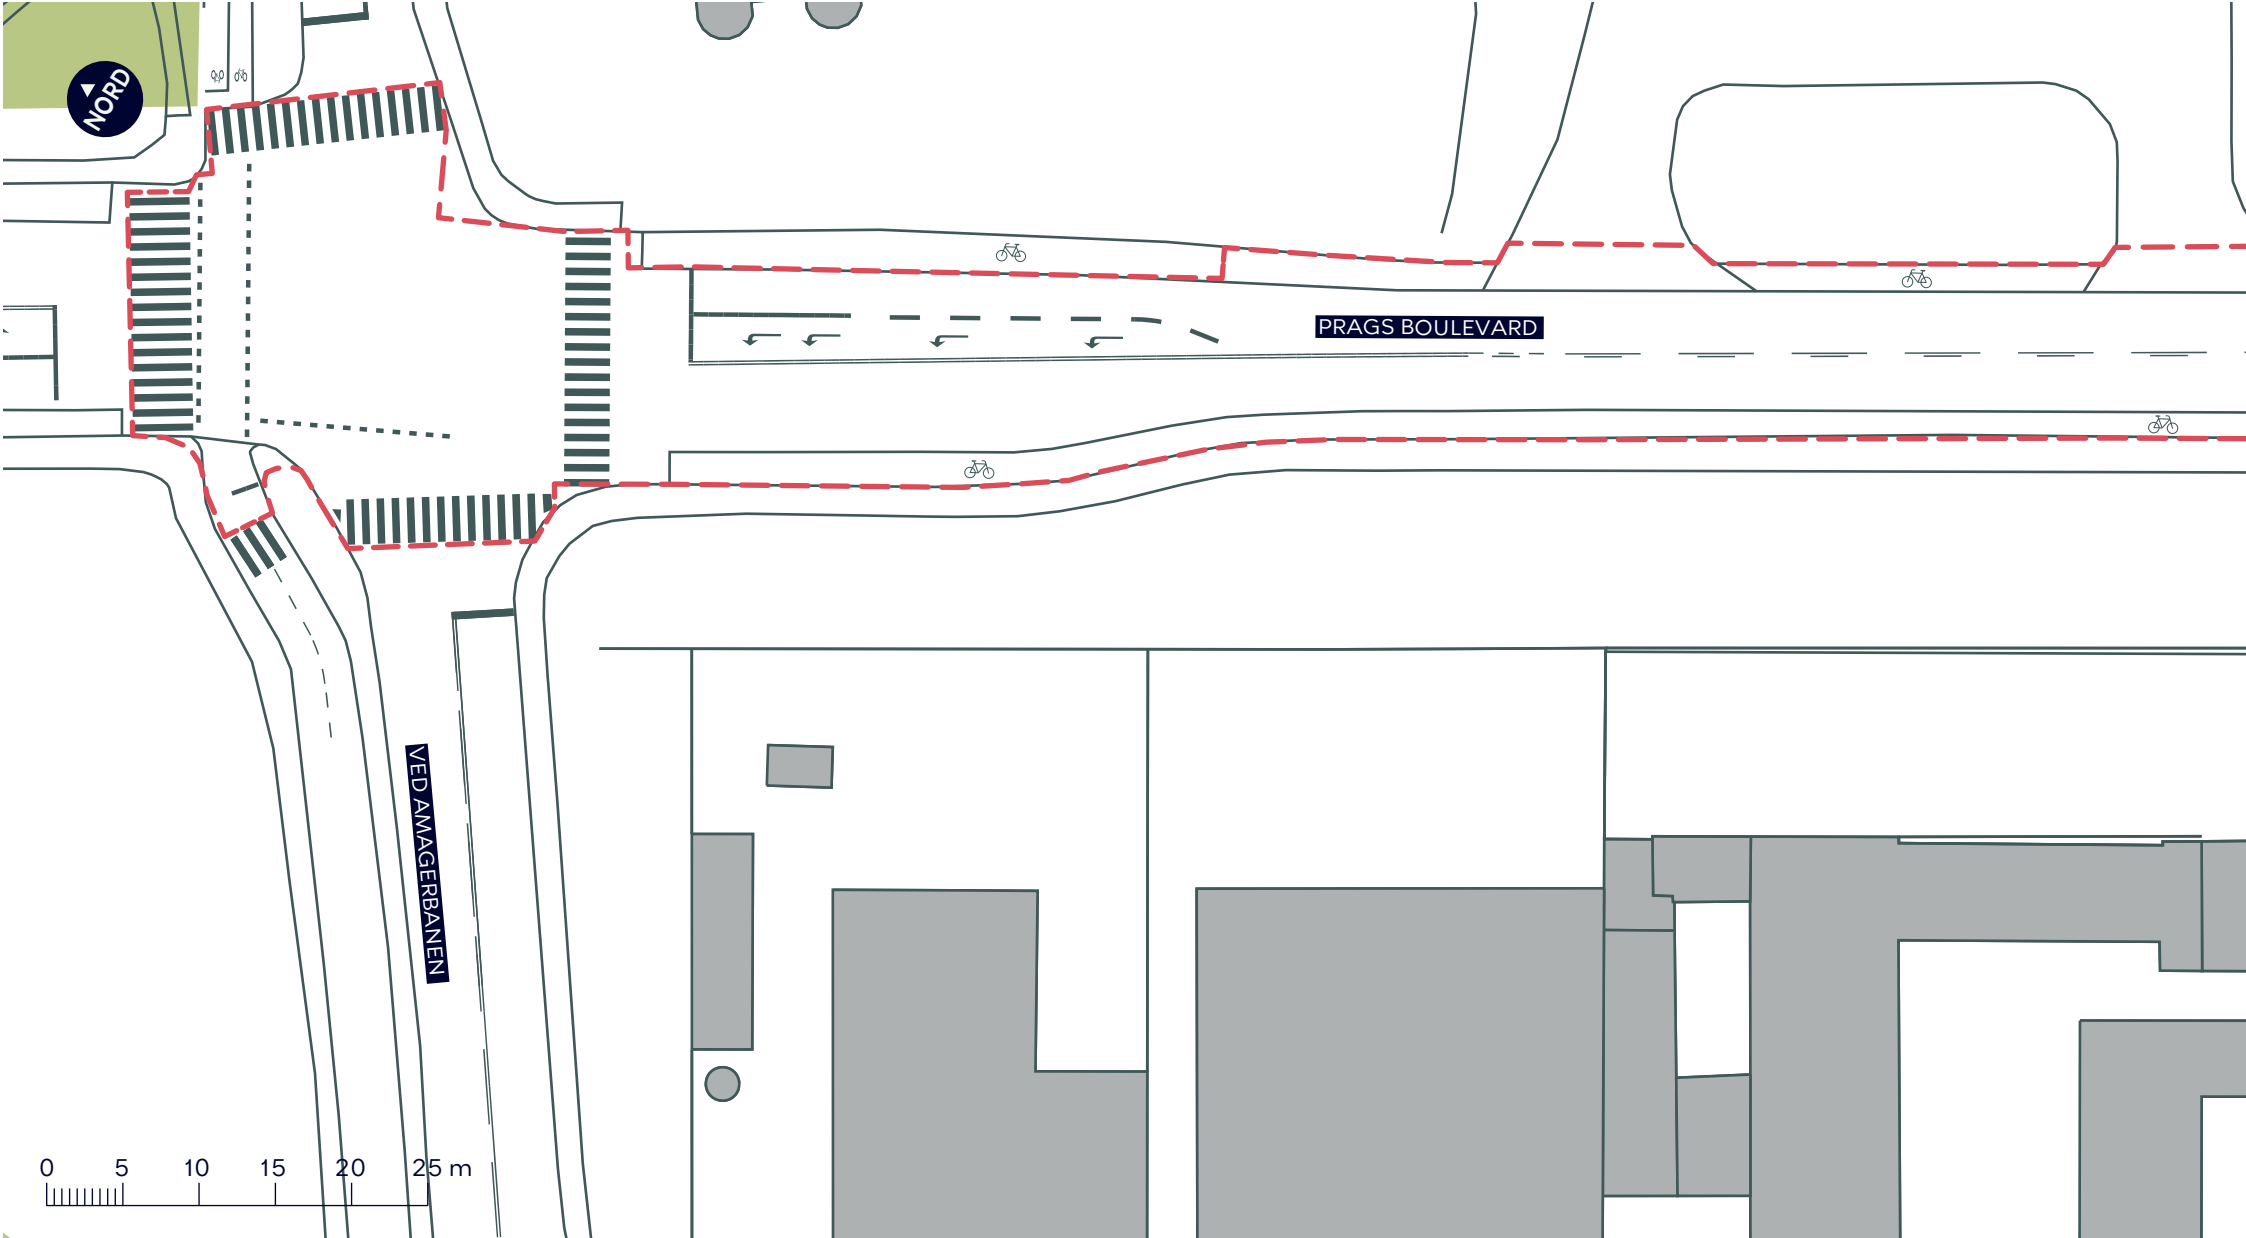

--- Anlægsområde

 Cykelsti

 Fortov

 Overkørsel

## LUFTHAVNSRUTEN, FORBEDRINGER TIL KOMMENDE SUPERCYKELSTI

*Amager Øst*

Eksisterende forhold

**BILAG 3, SAMLET**

**LUFTHAVNSRUTEN, FORBEDRINGER TIL KOMMENDE SUPERCYKELSTI**

*Amager Øst*

Eksisterende forhold

## LUFTHAVNSRUTEN, FORBEDRINGER TIL KOMMENDE SUPERCYKELSTI

Amager Øst

Eksisterende forhold

**BILAG 3B**

--- Anlægsområde

 Cykelsti

 Fortov

/////// Overkørsel

## LUFHAVNSRUTEN, FORBEDRINGER TIL KOMMENDE SUPERCYKELSTI

Amager Øst

Eksisterende forhold

**BILAG 3C**

--- Anlægsområde

 Cykelsti

 Fortov

////// Overkørsel