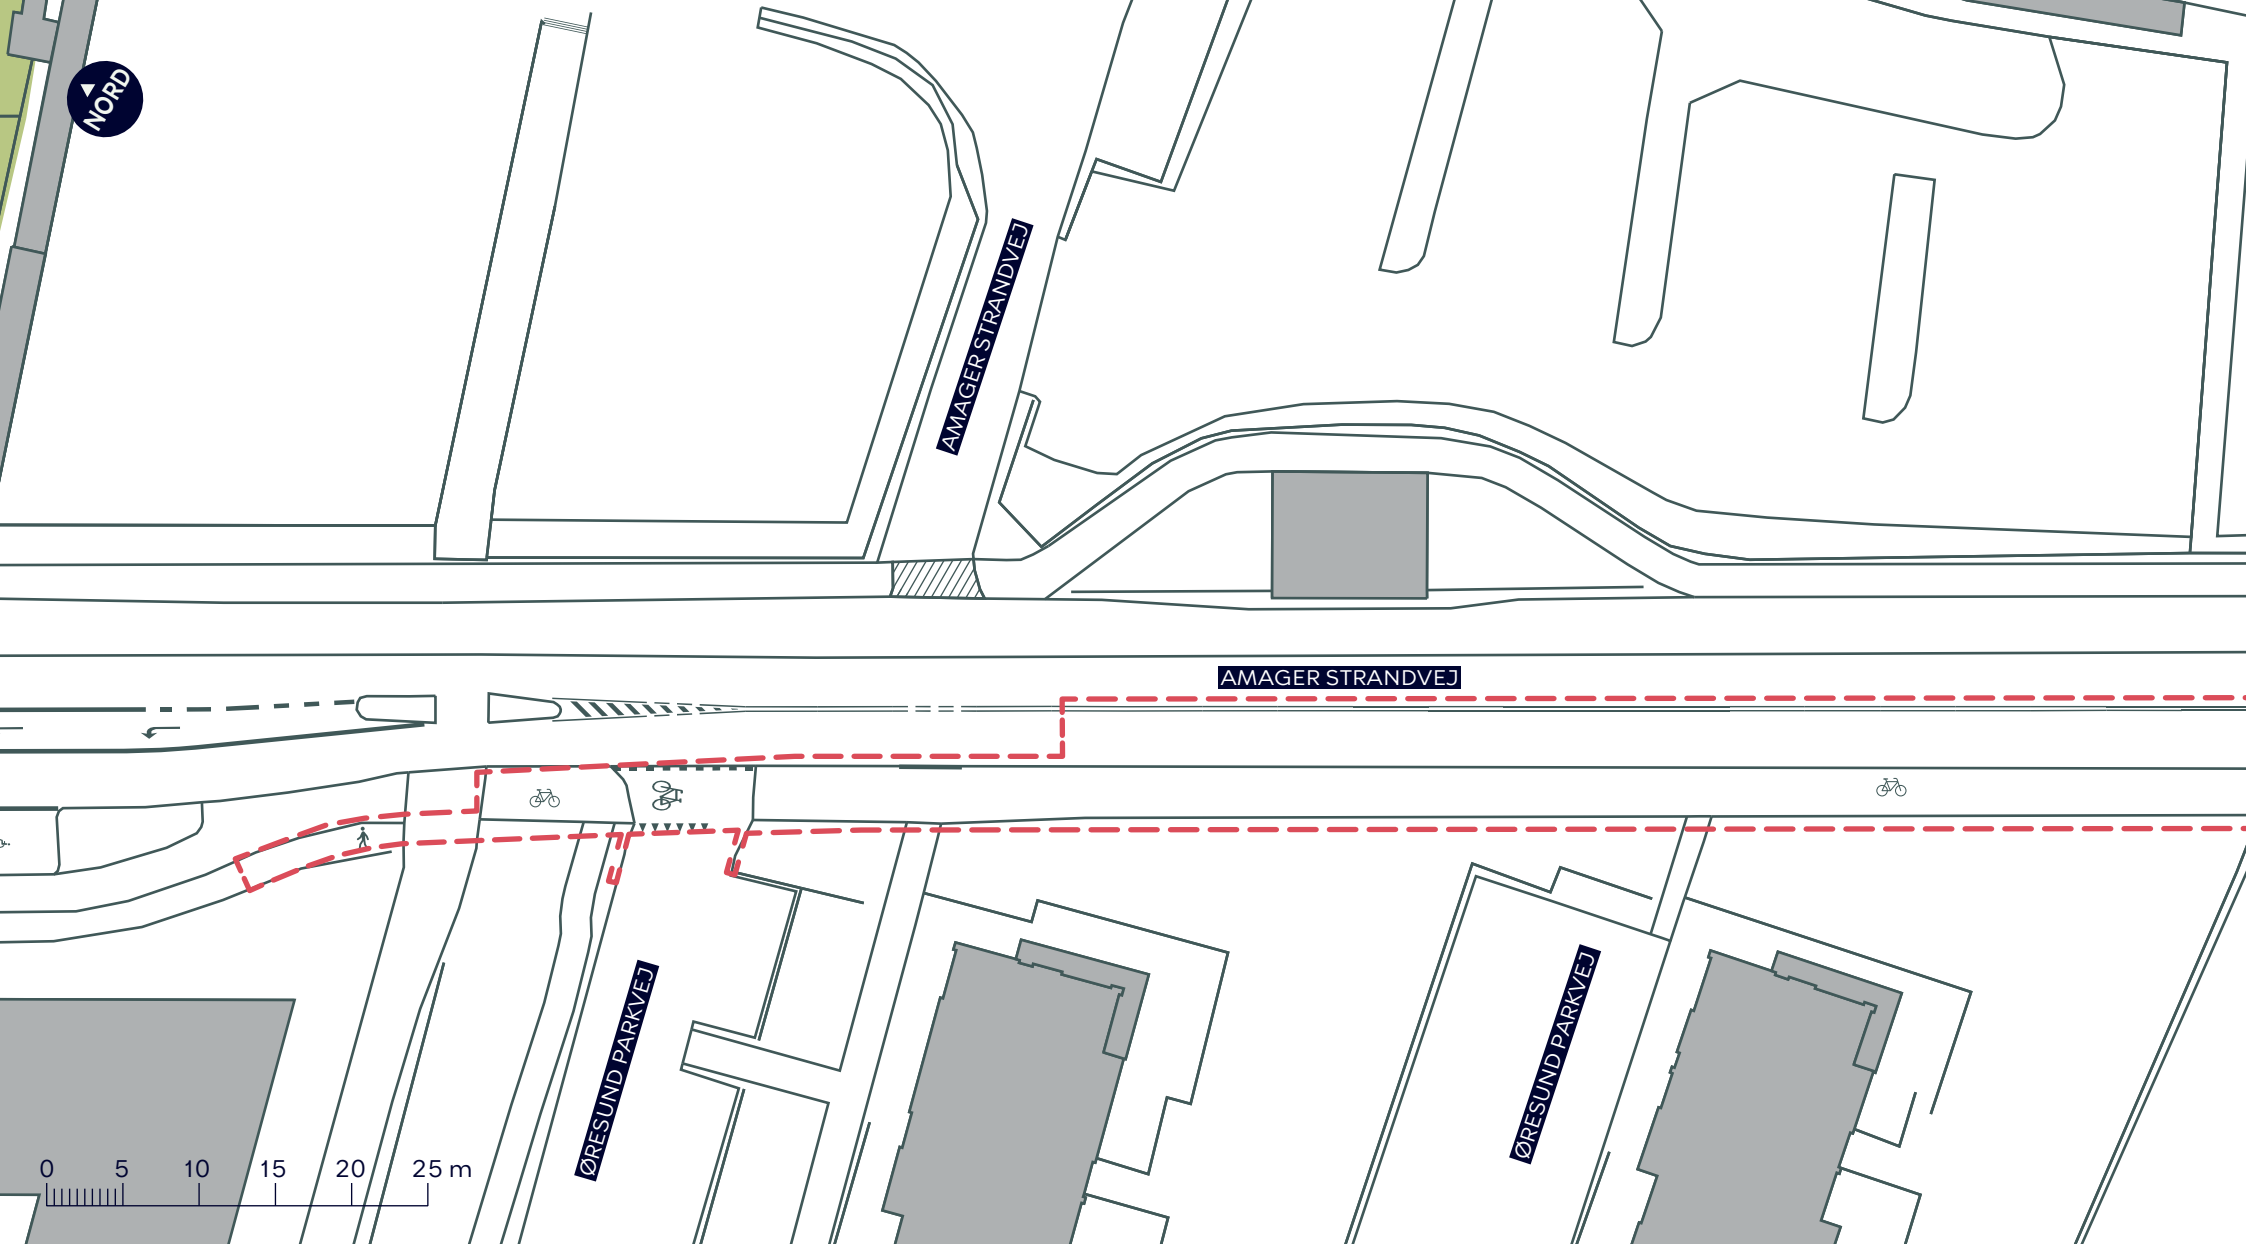

## LUFTHAVNSRUTEN, FORBEDRINGER TIL KOMMENDE SUPERCYKELSTI

*Amager Øst*

Eksisterende forhold

**BILAG 3, SAMLET**

**LUFTHAVNSRUTEN, FORBEDRINGER TIL KOMMENDE SUPERCYKELSTI**

*Amager Øst*

Eksisterende forhold

**BILAG 3A**

- - - Anlægsområde
- Cykelsti
- Fortov

--- Anlægsområde

 Cykelsti

 Fortov

## LUFTHAVNSRUTEN, FORBEDRINGER TIL KOMMENDE SUPERCYKELSTI

Amager Øst

Eksisterende forhold

**BILAG 3B**

--- Anlægsområde

 Cykelsti

 Fortov

/////// Overkørsel

## LUFHAVNSRUTEN, FORBEDRINGER TIL KOMMENDE SUPERCYKELSTI

Amager Øst

Eksisterende forhold

**BILAG 3C**

--- Anlægsområde

 Cykelsti

 Fortov

////// Overkørsel