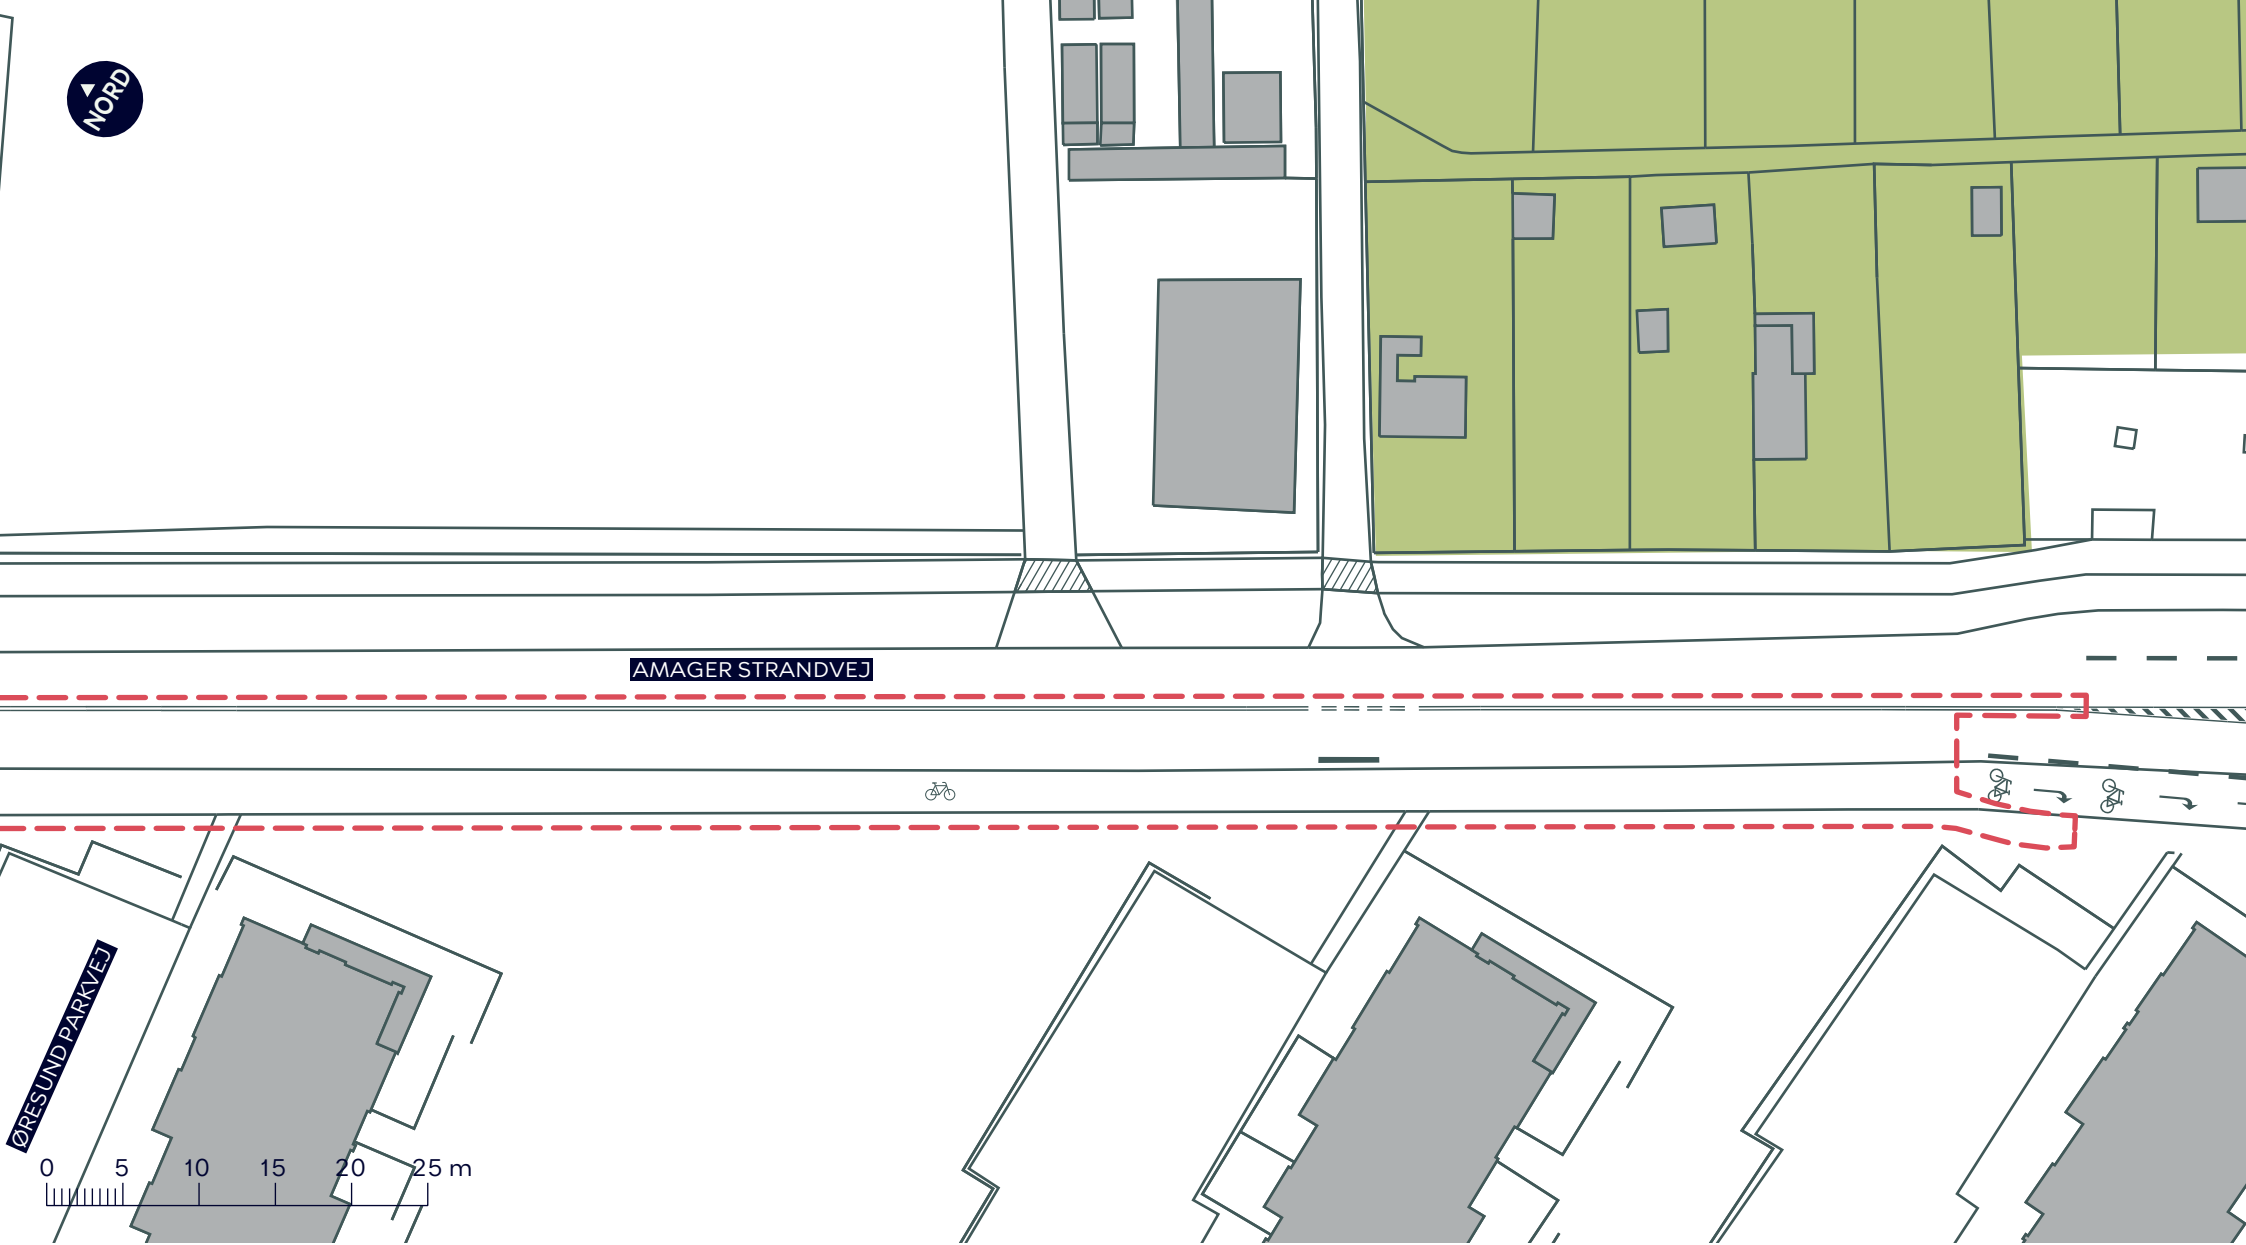

## LUFTHAVNSRUTEN, FORBEDRINGER TIL KOMMENDE SUPERCYKELSTI

Amager Øst

Eksisterende forhold

**BILAG 3B**

--- Anlægsområde

 Cykelsti

 Fortov

/////// Overkørsel

## LUFHAVNSRUTEN, FORBEDRINGER TIL KOMMENDE SUPERCYKELSTI

Amager Øst

Eksisterende forhold

**BILAG 3C**

--- Anlægsområde

 Cykelsti

 Fortov

////// Overkørsel

## LUFTHAVNSRUTEN, FORBEDRINGER TIL KOMMENDE SUPERCYKELSTI

*Amager Øst*

Eksisterende forhold

**BILAG 3D**