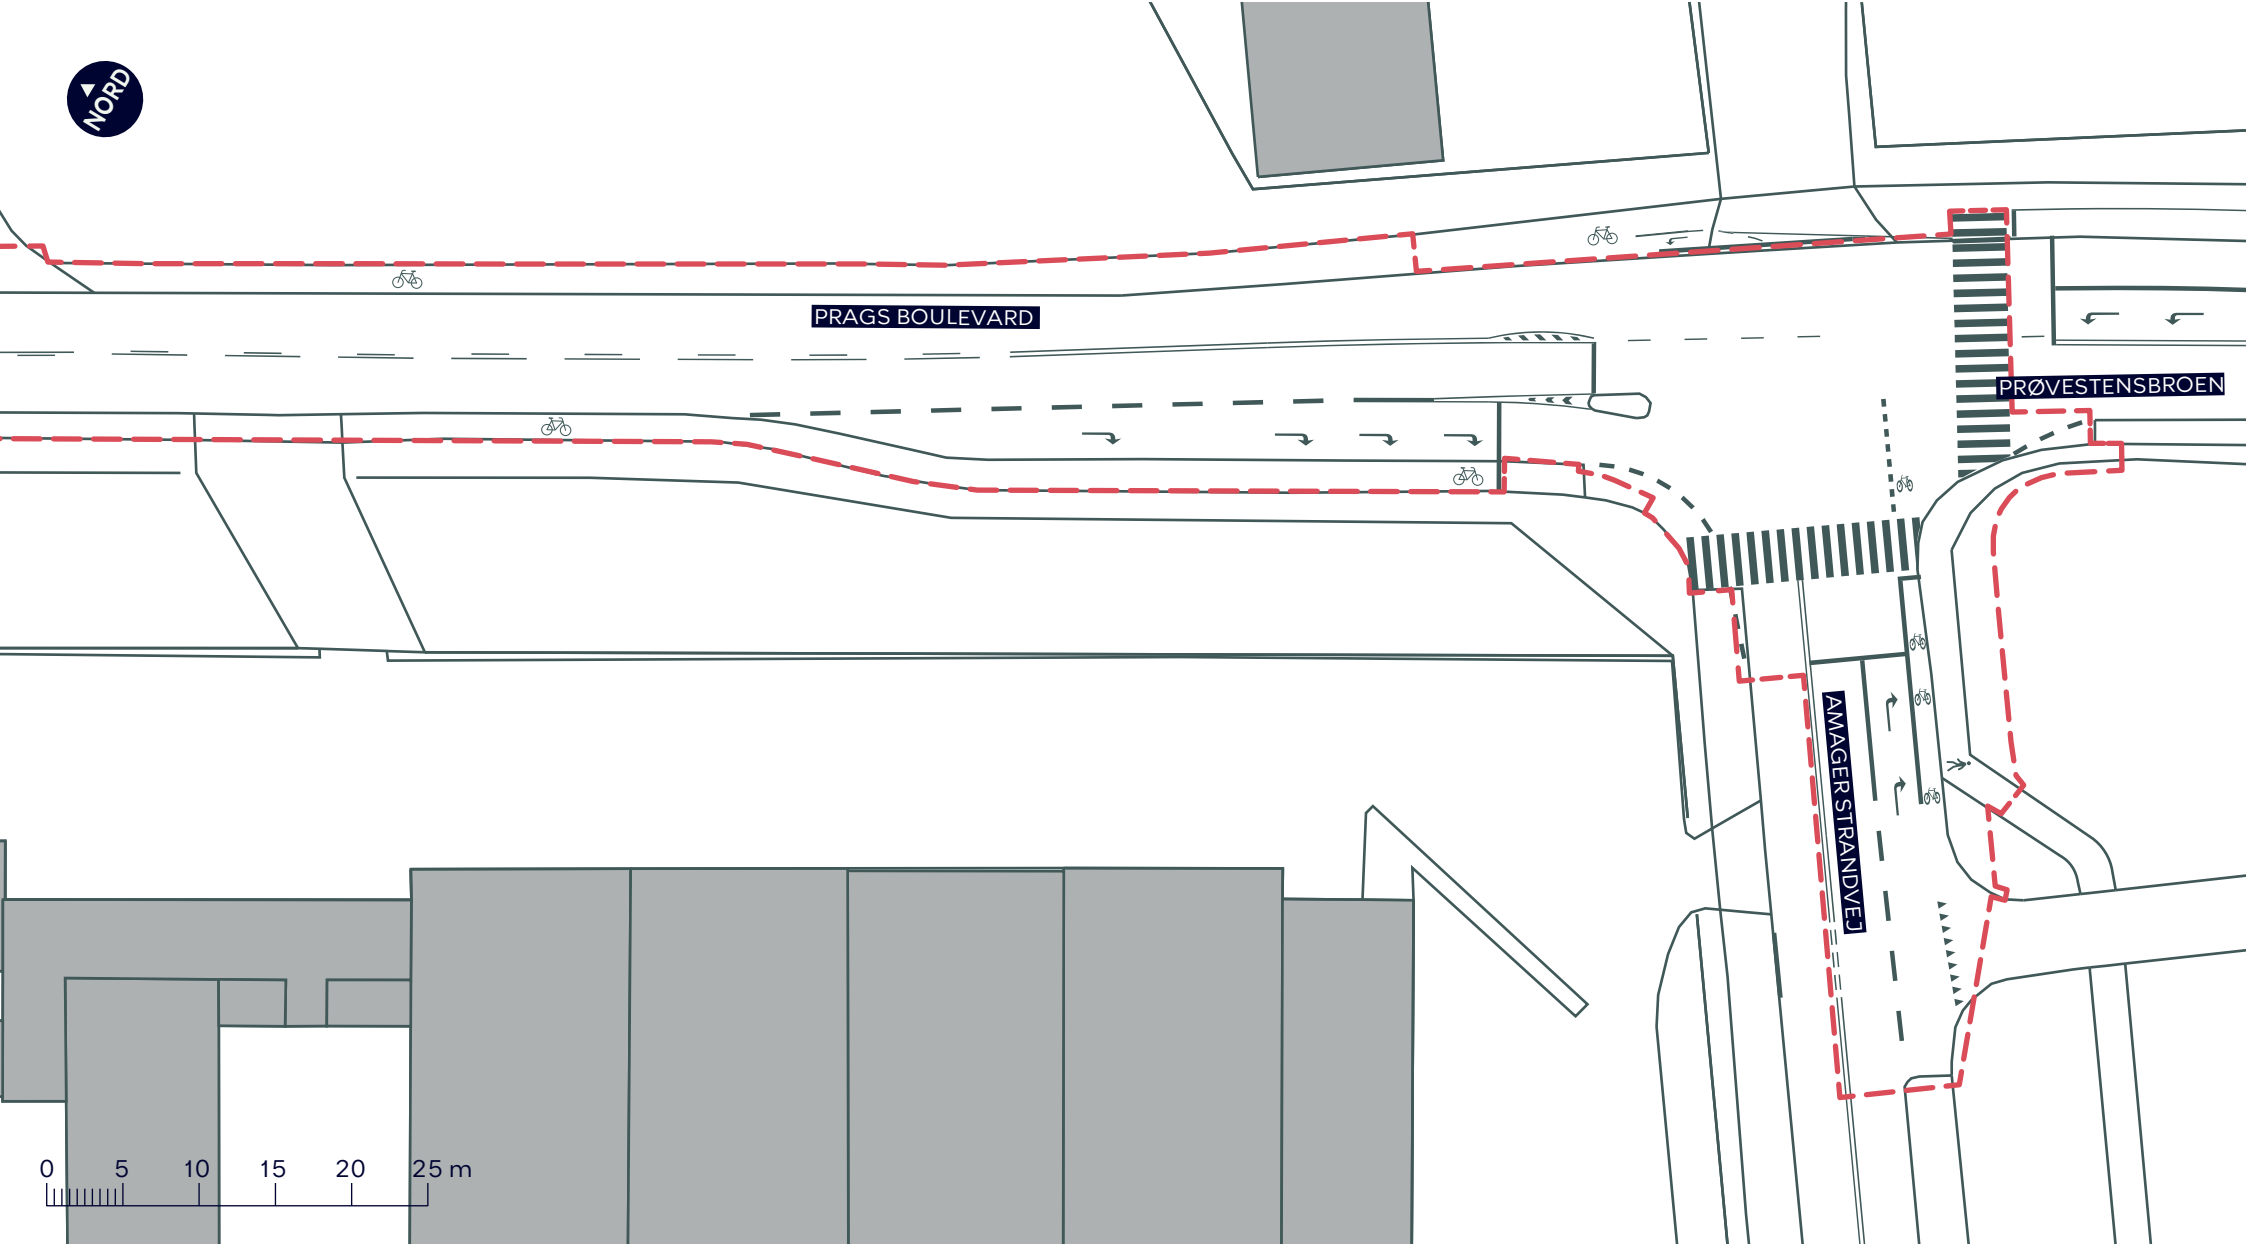

## LUFTHAVNSRUTEN, FORBEDRINGER TIL KOMMENDE SUPERCYKELSTI

*Amager Øst*

Eksisterende forhold

**BILAG 3, SAMLET**

**LUFTHAVNSRUTEN, FORBEDRINGER TIL KOMMENDE SUPERCYKELSTI**

*Amager Øst*

Eksisterende forhold

**BILAG 3A**

- - - Anlægsområde
- Cykelsti
- Fortov

--- Anlægsområde

 Cykelsti

 Fortov

## LUFTHAVNSRUTEN, FORBEDRINGER TIL KOMMENDE SUPERCYKELSTI

Amager Øst

Eksisterende forhold

**BILAG 3B**

--- Anlægsområde

 Cykelsti

 Fortov

/////// Overkørsel

## LUFHAVNSRUTEN, FORBEDRINGER TIL KOMMENDE SUPERCYKELSTI

Amager Øst

Eksisterende forhold

**BILAG 3C**

--- Anlægsområde

 Cykelsti

 Fortov

////// Overkørsel