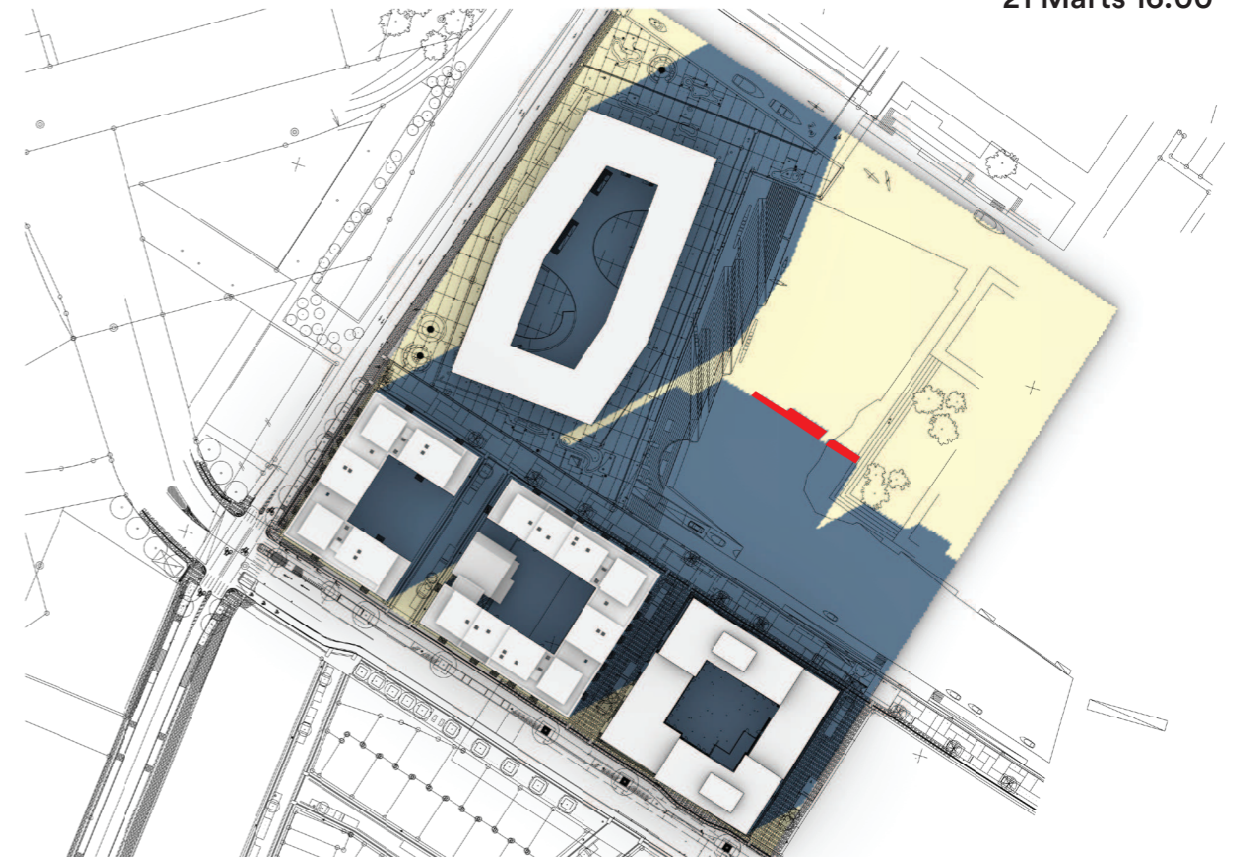

SOLSTUDIE - 2024.09.11

21 Marts

Bilag 6

21 Marts 09:00

21 Marts 12:00

21 Marts 14:00

21 Marts 16:00

■ Skygge fra teknikhus over bygningshøjde på 20 meter

■ Skygge fra teknikhus over bygningshøjde på 20 meter

SOLSTUDIE - 2024.09.11

21 Juni

21 Juni 09:00

21 Juni 12:00

21 Juni 14:00

SOLSTUDIE - 2024.09.11

21 Juni

21 Juni 16:00

21 Juni 18:00

 Skygge fra teknikhus over bygningshøjde på 20 meter