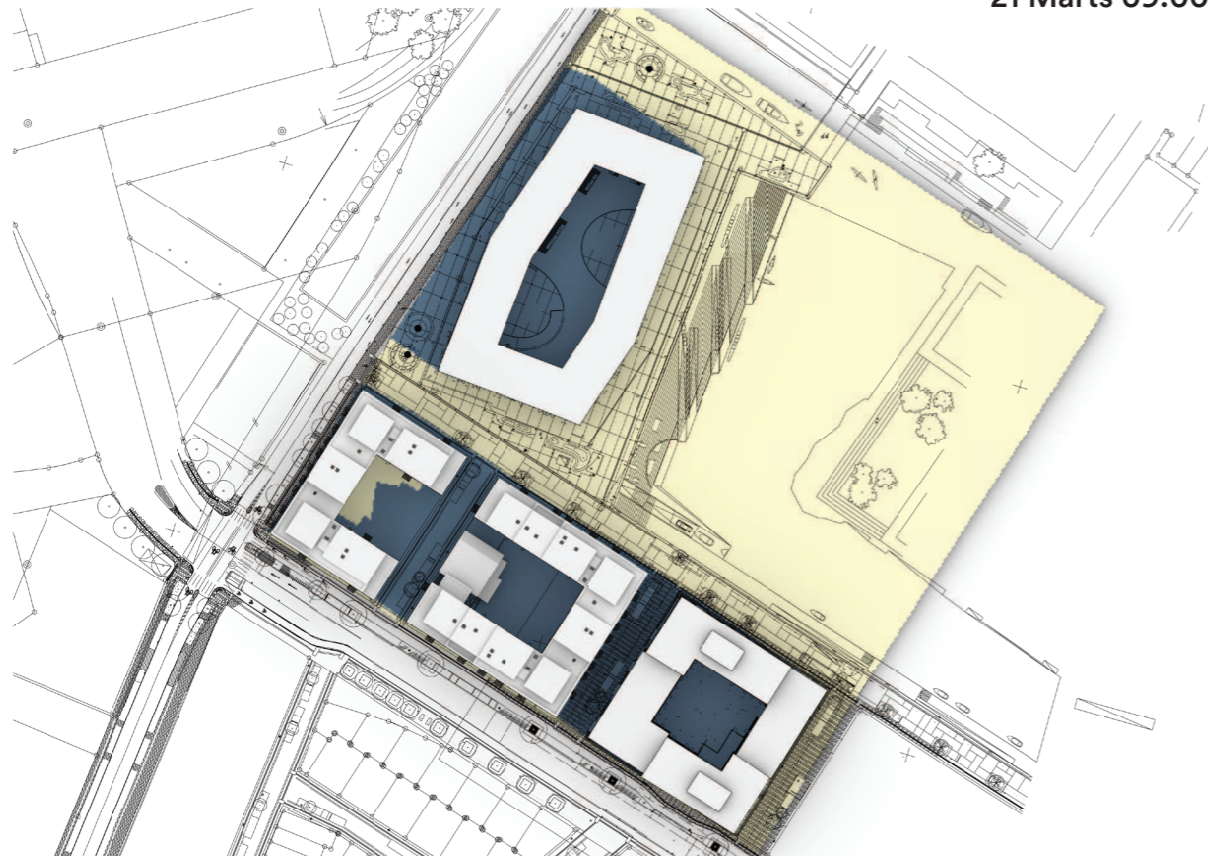

SOLSTUDIE - 2024.09.11

21 Marts

Bilag 6

21 Marts 09:00

21 Marts 12:00

21 Marts 14:00

21 Marts 16:00

■ Skygge fra teknikhus over bygningshøjde på 20 meter

■ Skygge fra teknikhus over bygningshøjde på 20 meter

SOLSTUDIE - 2024.09.11

21 Juni

21 Juni 09:00

21 Juni 12:00

21 Juni 14:00

SOLSTUDIE - 2024.09.11

21 Juni

21 Juni 16:00

21 Juni 18:00

 Skygge fra teknikhus over bygningshøjde på 20 meter