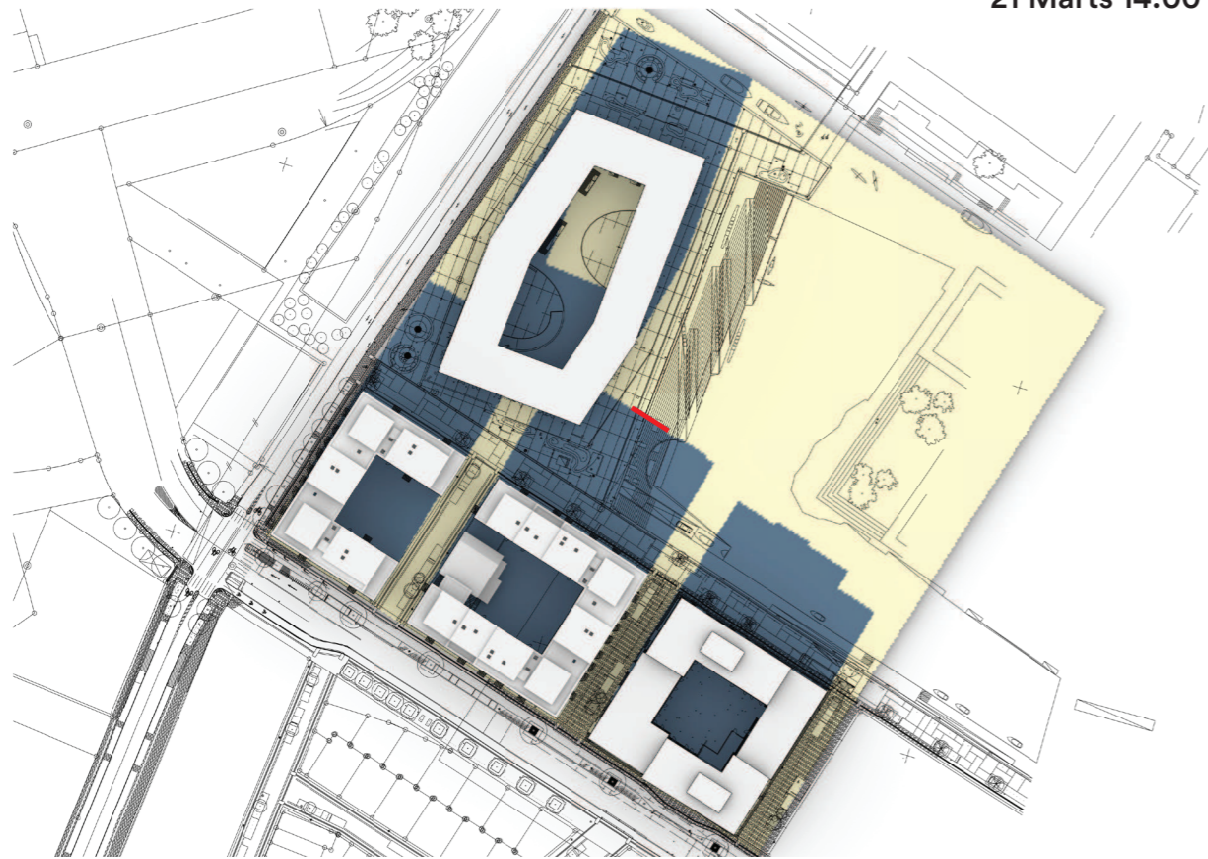

SOLSTUDIE - 2024.09.11

21 Marts

Bilag 6

21 Marts 09:00

21 Marts 12:00

21 Marts 14:00

21 Marts 16:00

■ Skygge fra teknikhus over bygningshøjde på 20 meter

■ Skygge fra teknikhus over bygningshøjde på 20 meter

SOLSTUDIE - 2024.09.11

21 Juni

21 Juni 09:00

21 Juni 12:00

21 Juni 14:00

SOLSTUDIE - 2024.09.11

21 Juni

21 Juni 16:00

21 Juni 18:00

 Skygge fra teknikhus over bygningshøjde på 20 meter