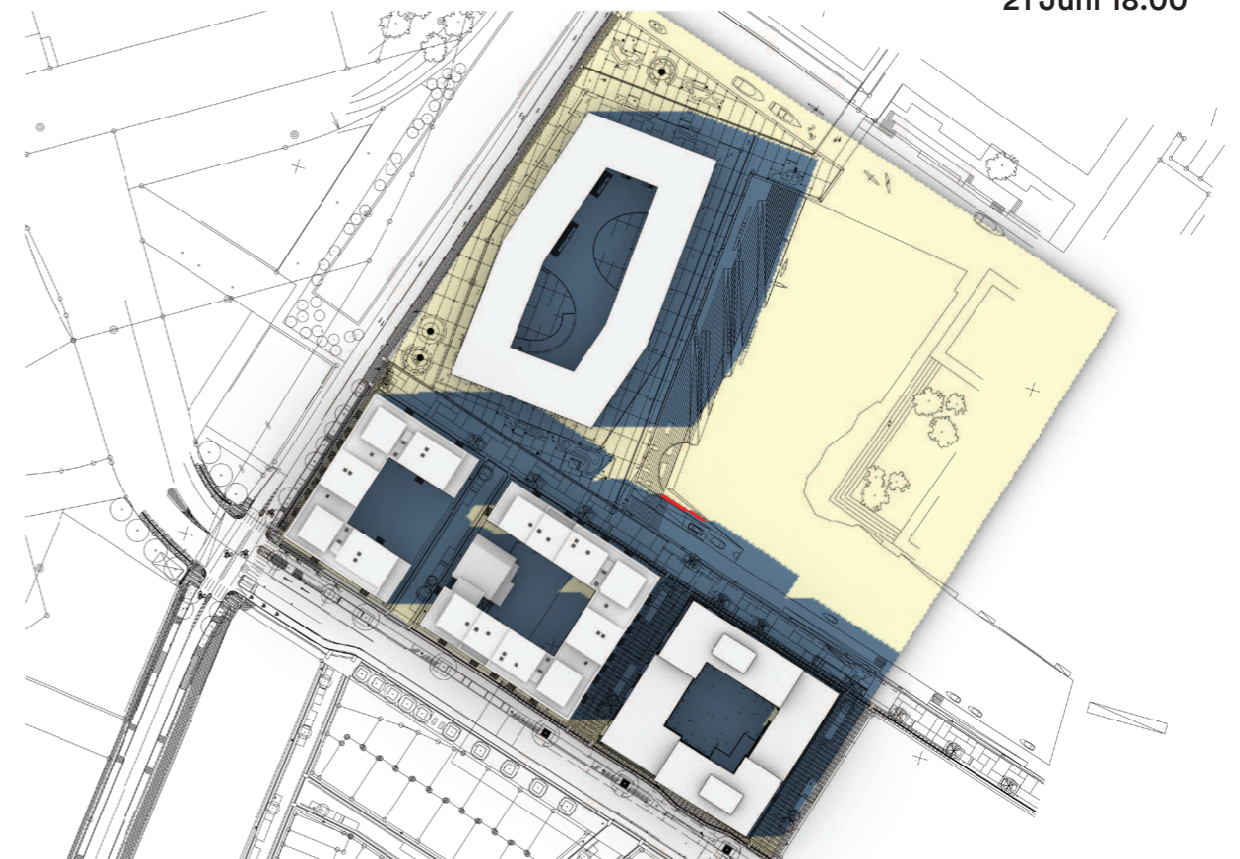

SOLSTUDIE - 2024.09.11

21 Marts

Bilag 6

21 Marts 09:00

21 Marts 12:00

21 Marts 14:00

21 Marts 16:00

■ Skygge fra teknikhus over bygningshøjde på 20 meter

■ Skygge fra teknikhus over bygningshøjde på 20 meter

SOLSTUDIE - 2024.09.11

21 Juni

21 Juni 09:00

21 Juni 12:00

21 Juni 14:00

SOLSTUDIE - 2024.09.11

21 Juni

21 Juni 16:00

21 Juni 18:00

 Skygge fra teknikhus over bygningshøjde på 20 meter