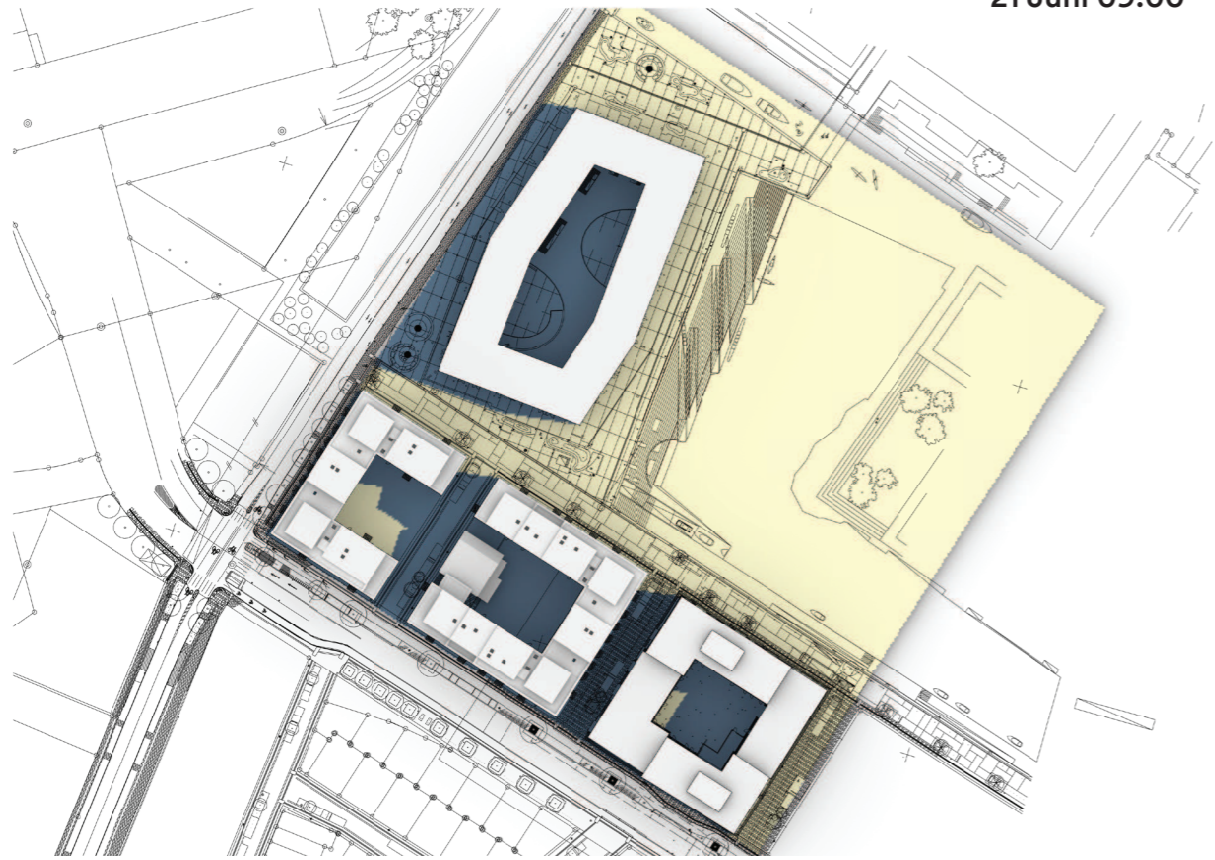

SOLSTUDIE - 2024.09.11

21 Marts

Bilag 6

21 Marts 09:00

21 Marts 12:00

21 Marts 14:00

21 Marts 16:00

■ Skygge fra teknikhus over bygningshøjde på 20 meter

■ Skygge fra teknikhus over bygningshøjde på 20 meter

SOLSTUDIE - 2024.09.11

21 Juni

21 Juni 09:00

21 Juni 12:00

21 Juni 14:00

SOLSTUDIE - 2024.09.11

21 Juni

21 Juni 16:00

21 Juni 18:00

 Skygge fra teknikhus over bygningshøjde på 20 meter