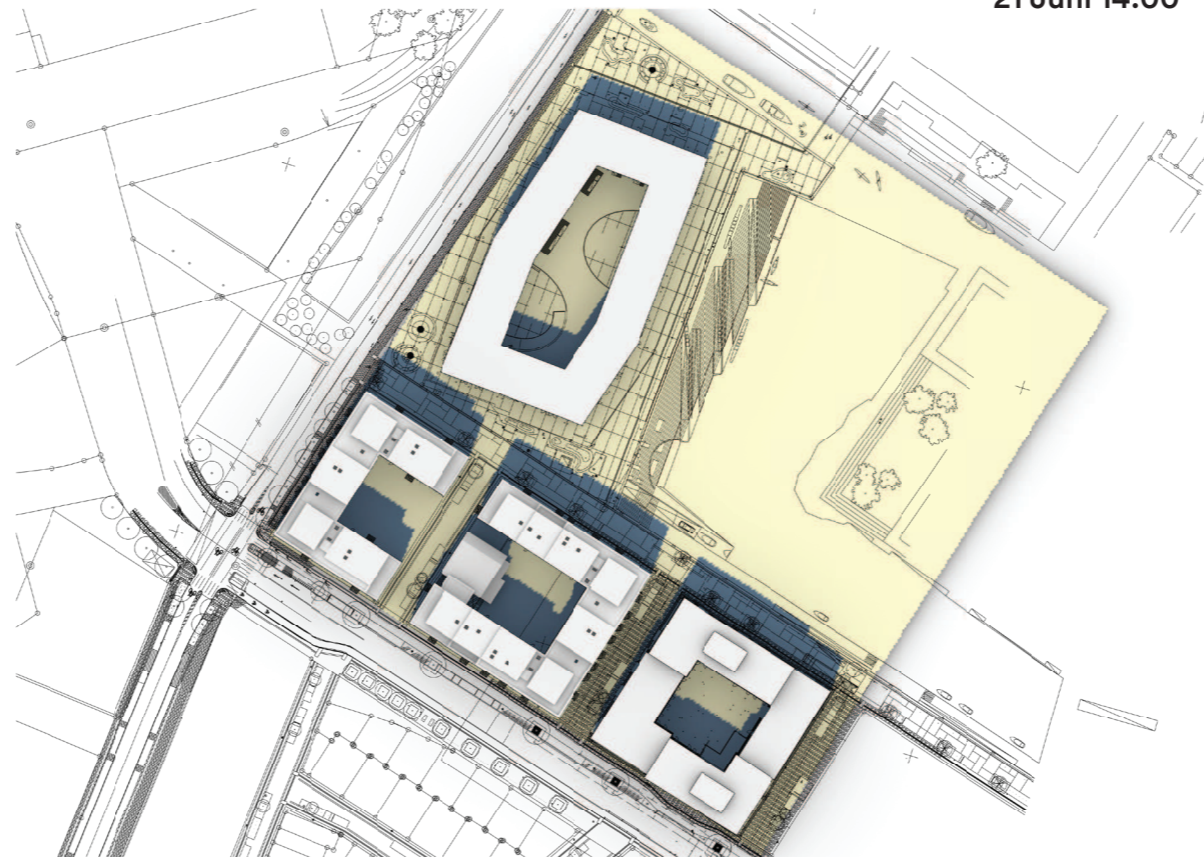

SOLSTUDIE - 2024.09.11

21 Marts

Bilag 6

21 Marts 09:00

21 Marts 12:00

21 Marts 14:00

21 Marts 16:00

■ Skygge fra teknikhus over bygningshøjde på 20 meter

■ Skygge fra teknikhus over bygningshøjde på 20 meter

SOLSTUDIE - 2024.09.11

21 Juni

21 Juni 09:00

21 Juni 12:00

21 Juni 14:00

SOLSTUDIE - 2024.09.11

21 Juni

21 Juni 16:00

21 Juni 18:00

 Skygge fra teknikhus over bygningshøjde på 20 meter