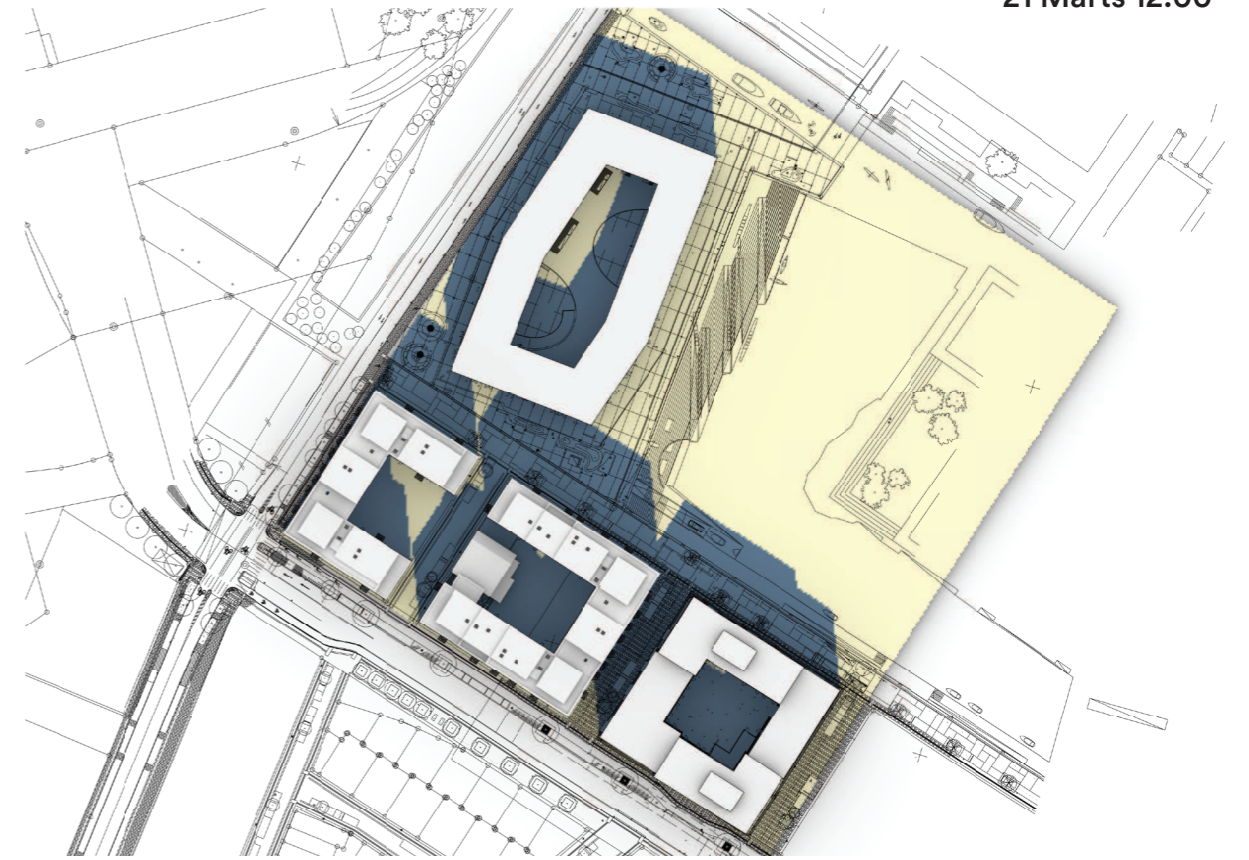

SOLSTUDIE - 2024.09.11

21 Marts

Bilag 6

21 Marts 09:00

21 Marts 12:00

21 Marts 14:00

21 Marts 16:00

■ Skygge fra teknikhus over bygningshøjde på 20 meter

■ Skygge fra teknikhus over bygningshøjde på 20 meter

SOLSTUDIE - 2024.09.11

21 Juni

21 Juni 09:00

21 Juni 12:00

21 Juni 14:00

SOLSTUDIE - 2024.09.11

21 Juni

21 Juni 16:00

21 Juni 18:00

 Skygge fra teknikhus over bygningshøjde på 20 meter