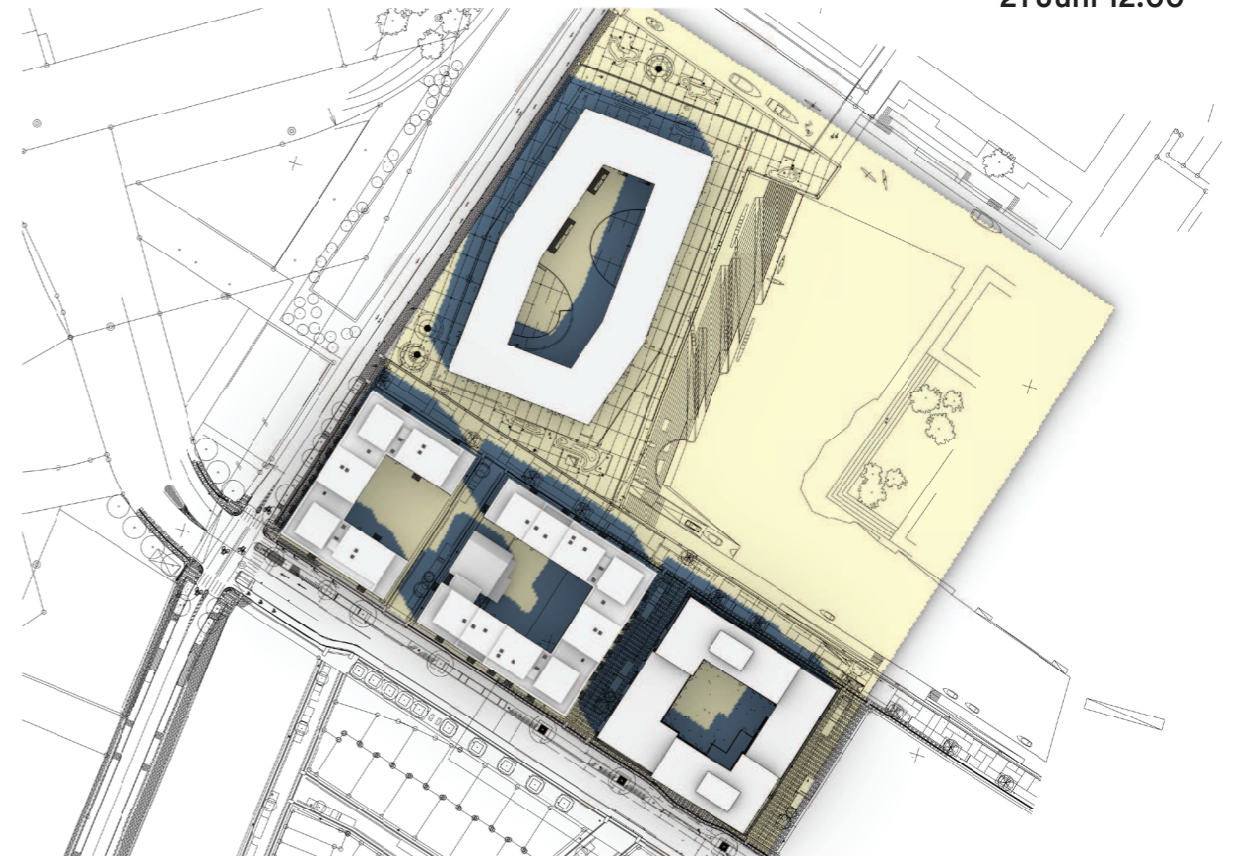

SOLSTUDIE - 2024.09.11

21 Marts

Bilag 6

21 Marts 09:00

21 Marts 12:00

21 Marts 14:00

21 Marts 16:00

■ Skygge fra teknikhus over bygningshøjde på 20 meter

■ Skygge fra teknikhus over bygningshøjde på 20 meter

SOLSTUDIE - 2024.09.11

21 Juni

21 Juni 09:00

21 Juni 12:00

21 Juni 14:00

SOLSTUDIE - 2024.09.11

21 Juni

21 Juni 16:00

21 Juni 18:00

 Skygge fra teknikhus over bygningshøjde på 20 meter