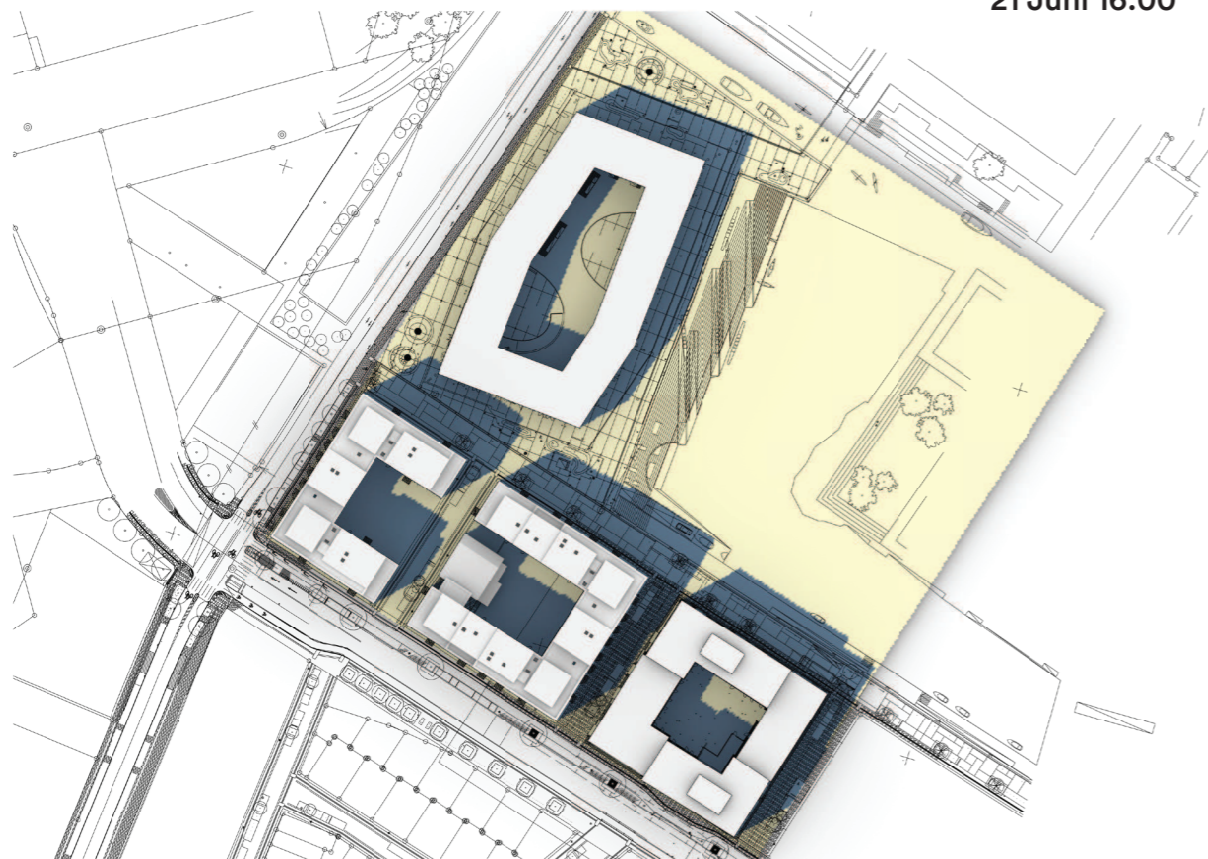

SOLSTUDIE - 2024.09.11

21 Marts

Bilag 6

21 Marts 09:00

21 Marts 12:00

21 Marts 14:00

21 Marts 16:00

■ Skygge fra teknikhus over bygningshøjde på 20 meter

■ Skygge fra teknikhus over bygningshøjde på 20 meter

SOLSTUDIE - 2024.09.11

21 Juni

21 Juni 09:00

21 Juni 12:00

21 Juni 14:00

SOLSTUDIE - 2024.09.11

21 Juni

21 Juni 16:00

21 Juni 18:00

 Skygge fra teknikhus over bygningshøjde på 20 meter