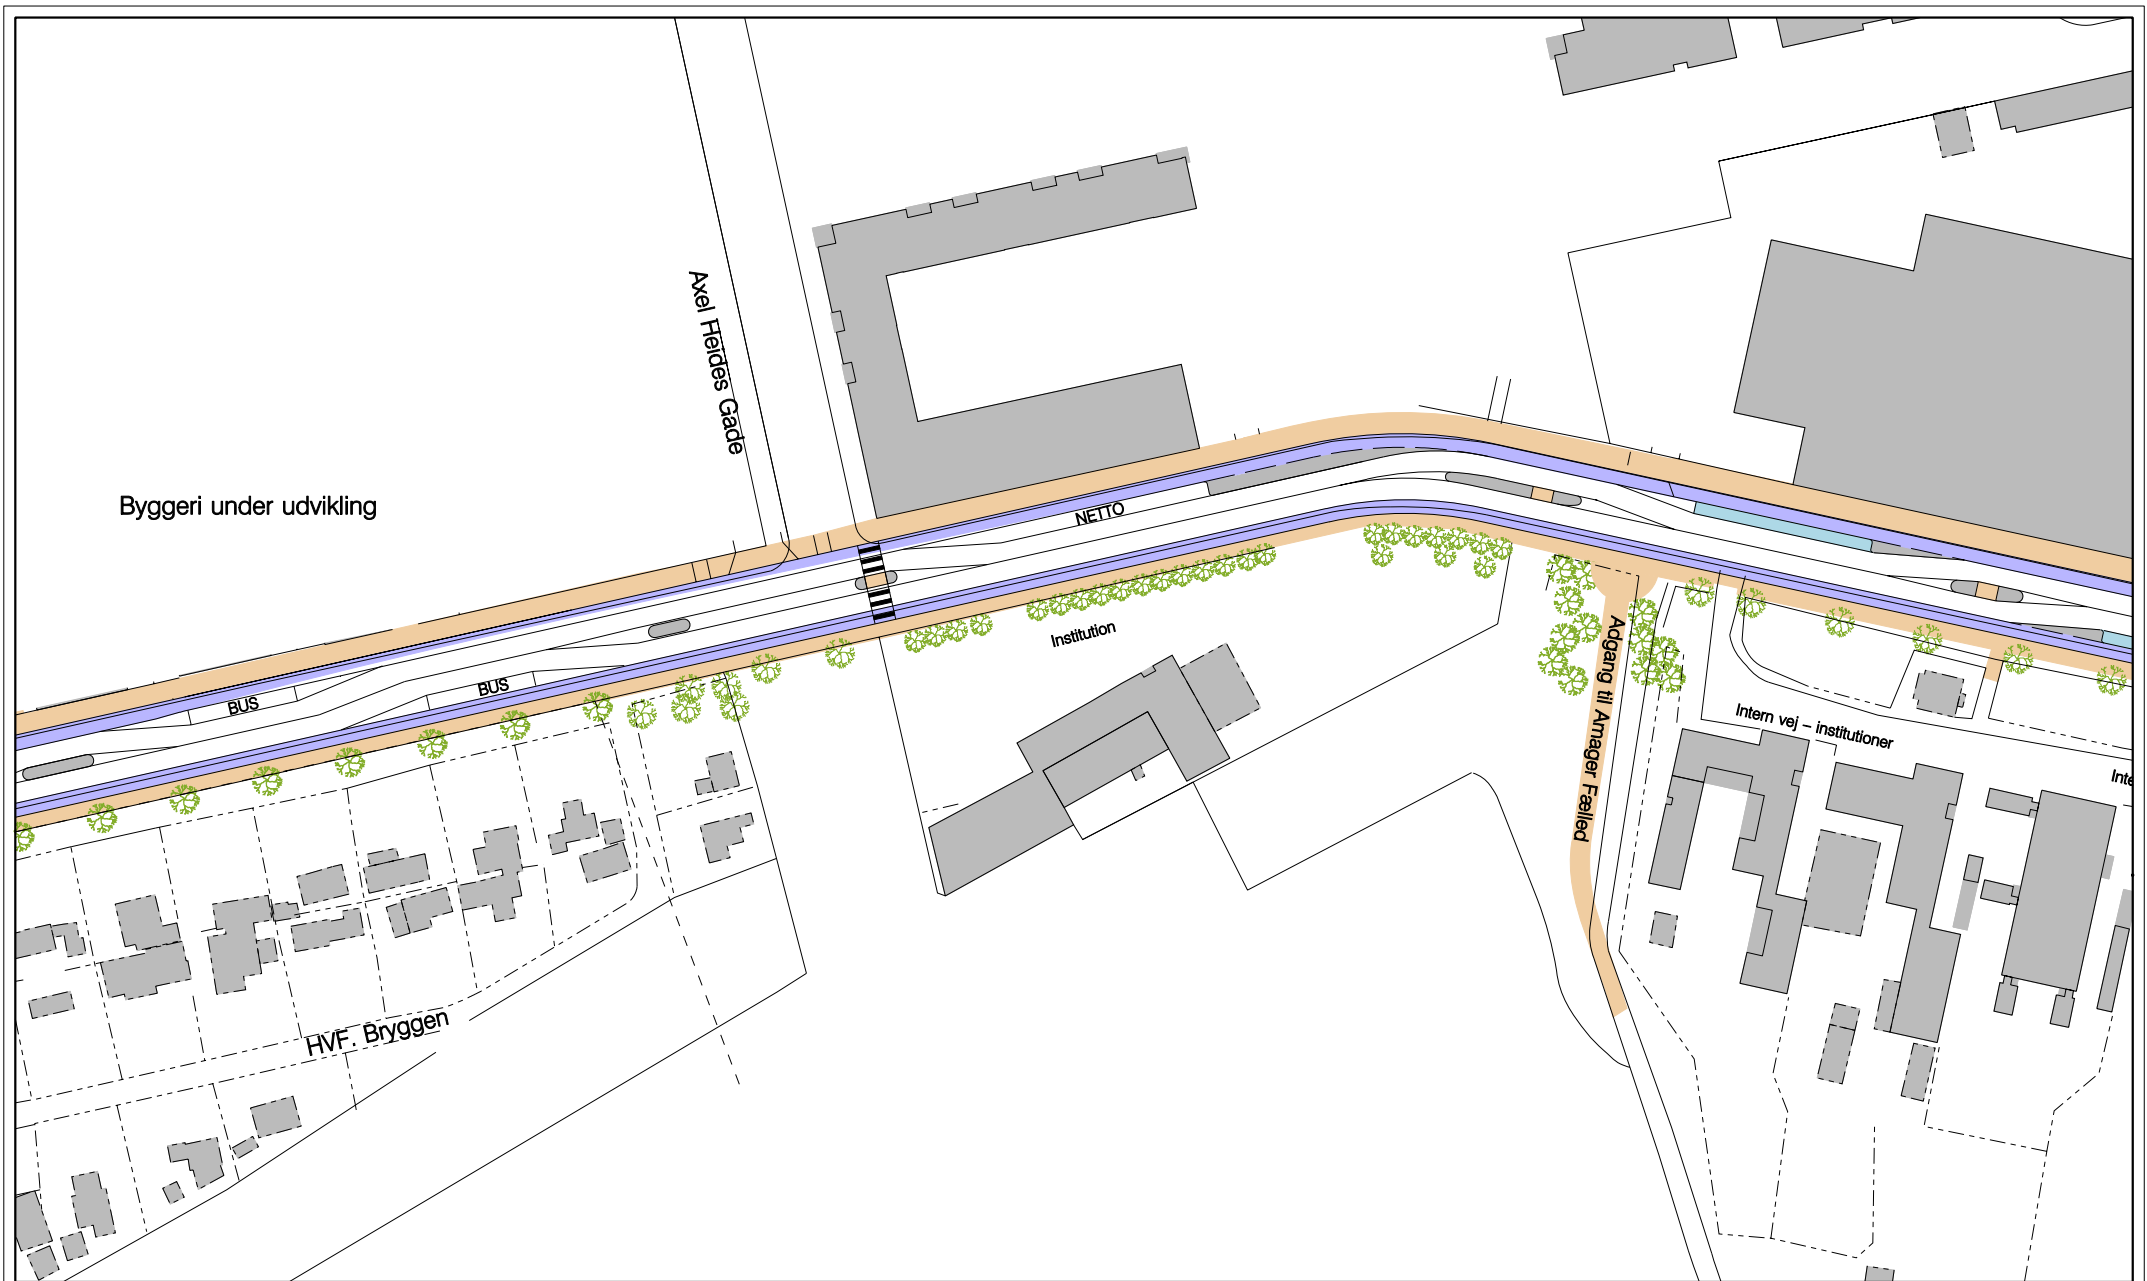

- Fortovsareal
- Cykelsti
- Refuge / helle
- Parkering
- Træ / eks. træ

Artillerivej Nord, del 1 af 4

Projektforslag

Bilag 3,1

Signaturforklaring

- Fortovsareal
- Cykelsti
- Refuge / helle
- Parkering
- Træ / eks. træ