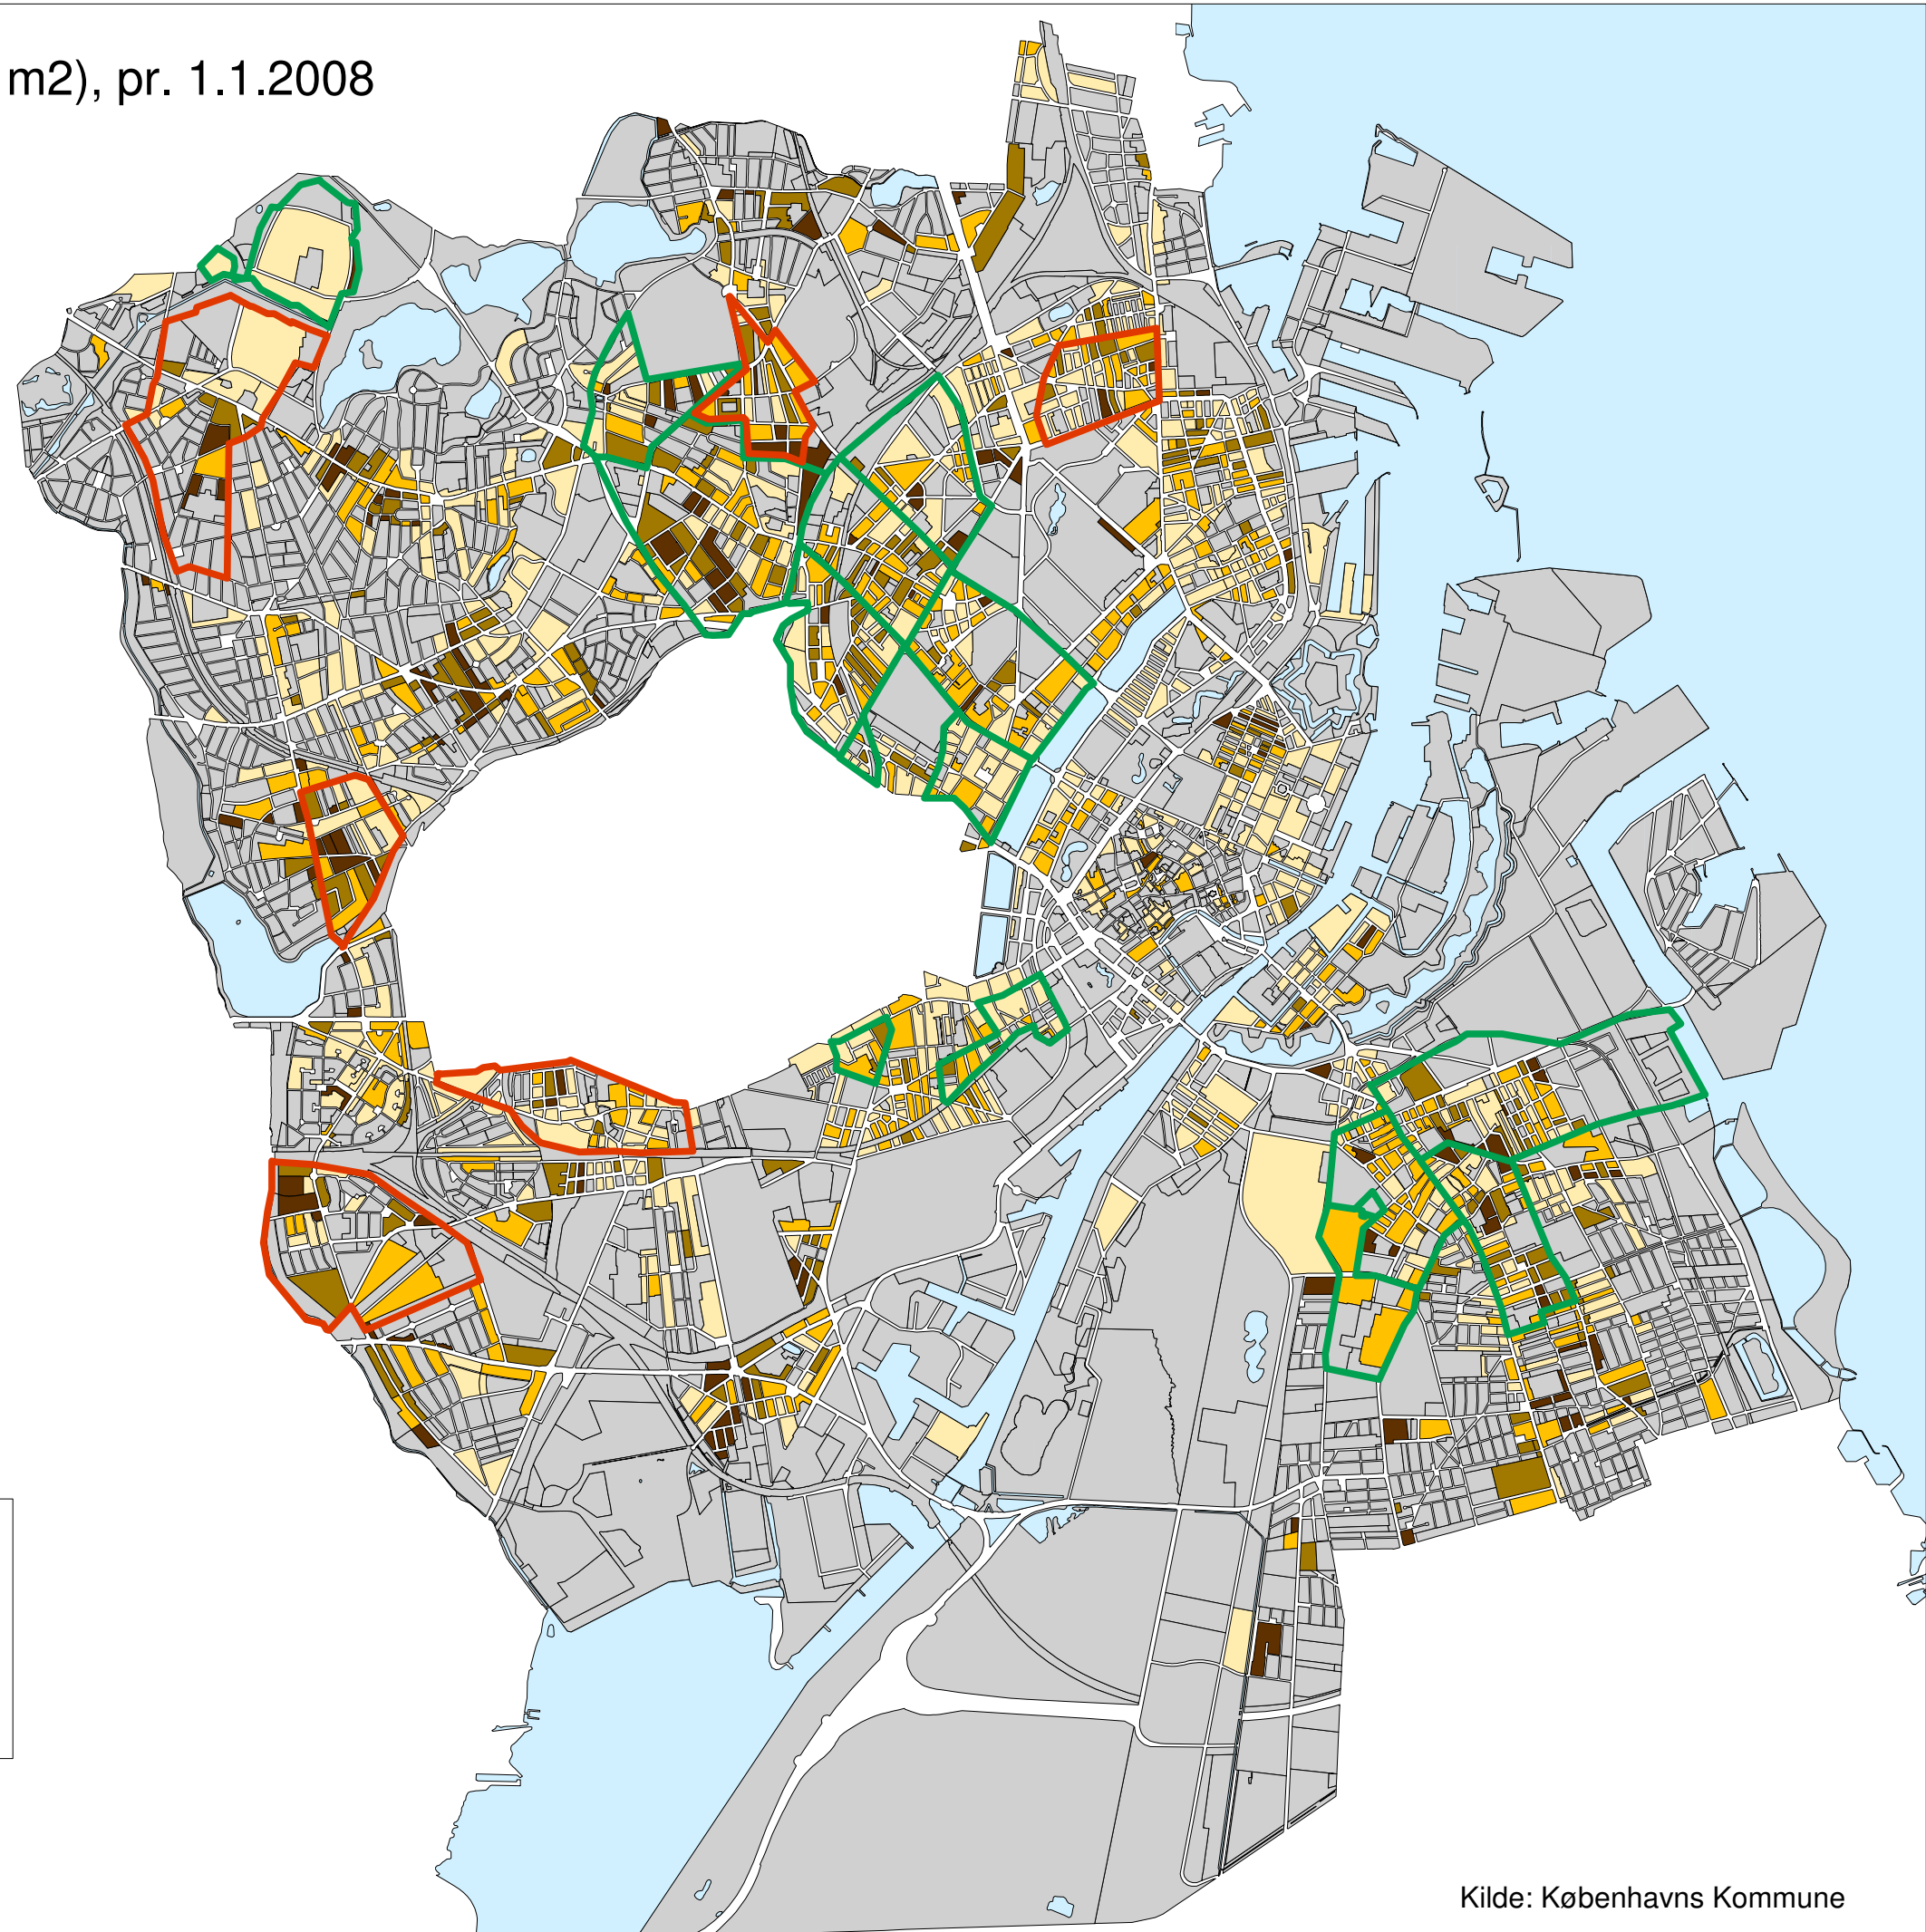

# Temakort 1: Små boliger (under 60 m<sup>2</sup>), pr. 1.1.2008

Kun karréer med mindst  
10 etage- / kollegieboliger  
i B-, C-, S- og E-områder

Rød: Områder med behov for områdeløft

Grøn: Igangværende eller afsluttede områdeløft

Små boliger (under 60 m<sup>2</sup>), pr. 1.1.2008  
Karréer med mindre end 0,5 procent små boliger er ikke medtaget

■	75 procent eller mere
■	50 til 74 procent
■	25 til 49 procent
■	1 til 24 procent

Gennemsnit for Københavns Kommune: 31,9 %

Christiania er ikke medtaget på kortet

Kilde: Københavns Kommune