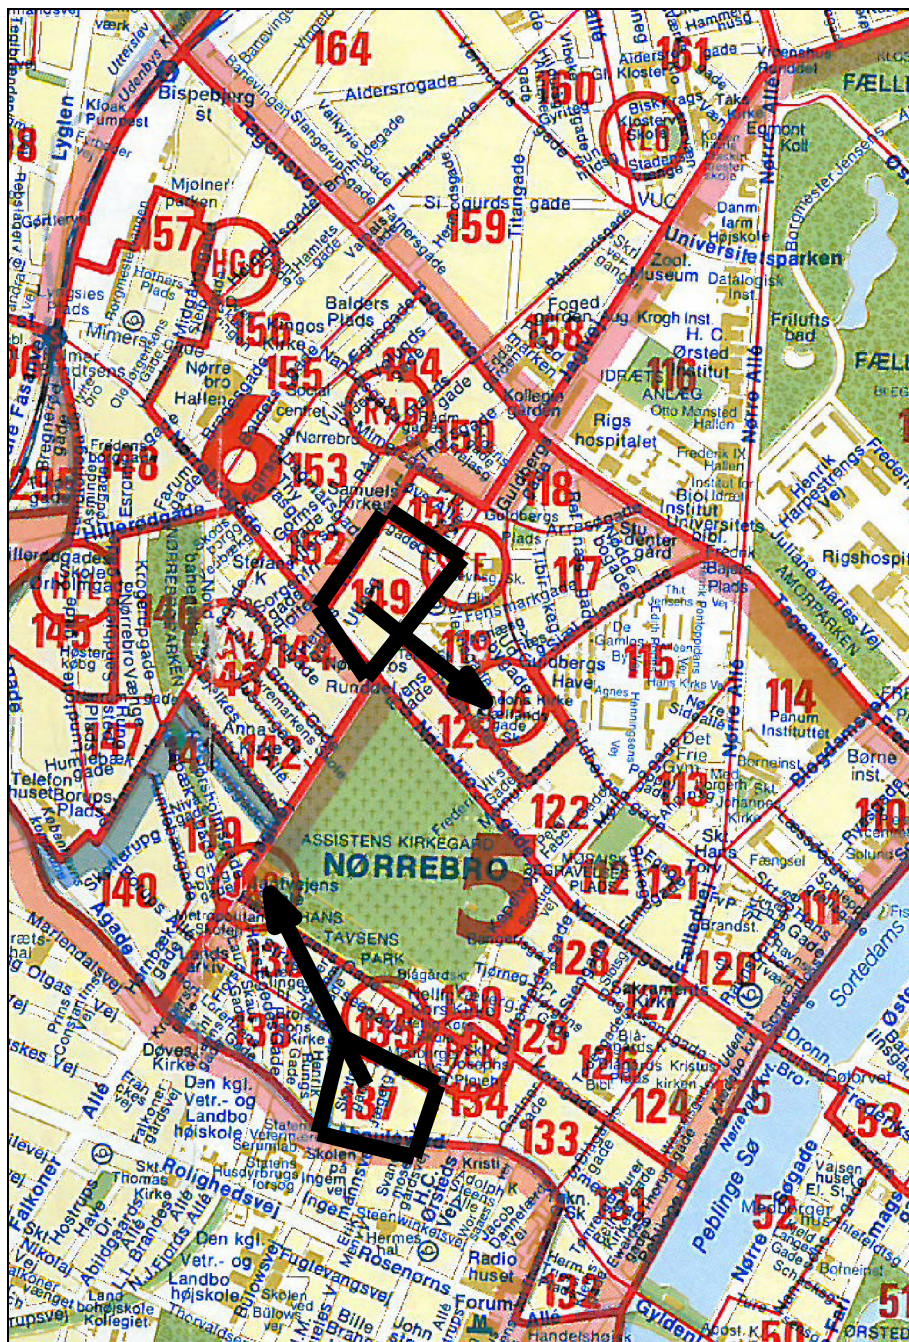

KØBENHAVNS KOMMUNE
Børne- og Ungdomsforvaltningen
Plads- og Kapacitetsstyring

NOTAT

Bilag 1: Kort der viser de indkomne forslag

07-08-2009

Forslagene er markeret på kortet nedenfor (Rode 149 til Guldberg Skole og rode 137 til Nørrebro Park Skole).

Sagsnr.
2009-96150

Dokumentnr.
2009-452017

**Plads- og
Kapacitetsstyring**

Gyldenløvesgade 15
1502 København V

www.kk.dk

Rode 149 hører til Rådmandsgades Skole og grænser op til Guldbergskolens grunddistrikt.
Rode 137 tilhører i ligger inde i Blågård Skoles grunddistrikt.