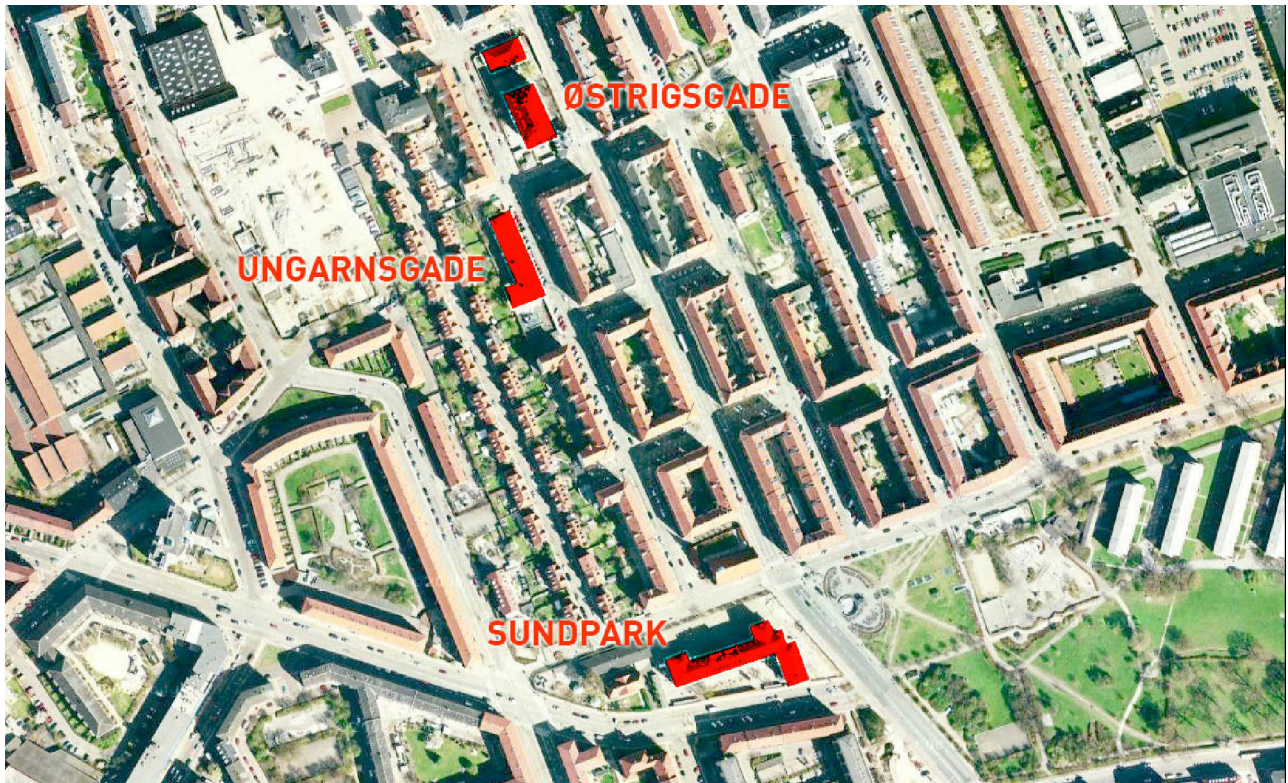

## Bilag 1: Kort og fotodokumentation, Lergravsparkens Skole

Kort over området, del af distrikt Amager Øst.

Luftfoto af de fire bygninger, der tilsammen udgør Lergravsparkens Skole.

Tag på den østlige del af Sundparkbygningen. Konstruktioner og etagedæk er fjernet.

Rådskader i spærender og tagrem i Sundparkbygningen.

Råd og svampeskader i tagfoden i Sundparkbygningen.

Indvendig tagrum, østlig del af Sundparkbygningen – omfang af svampeangreb.