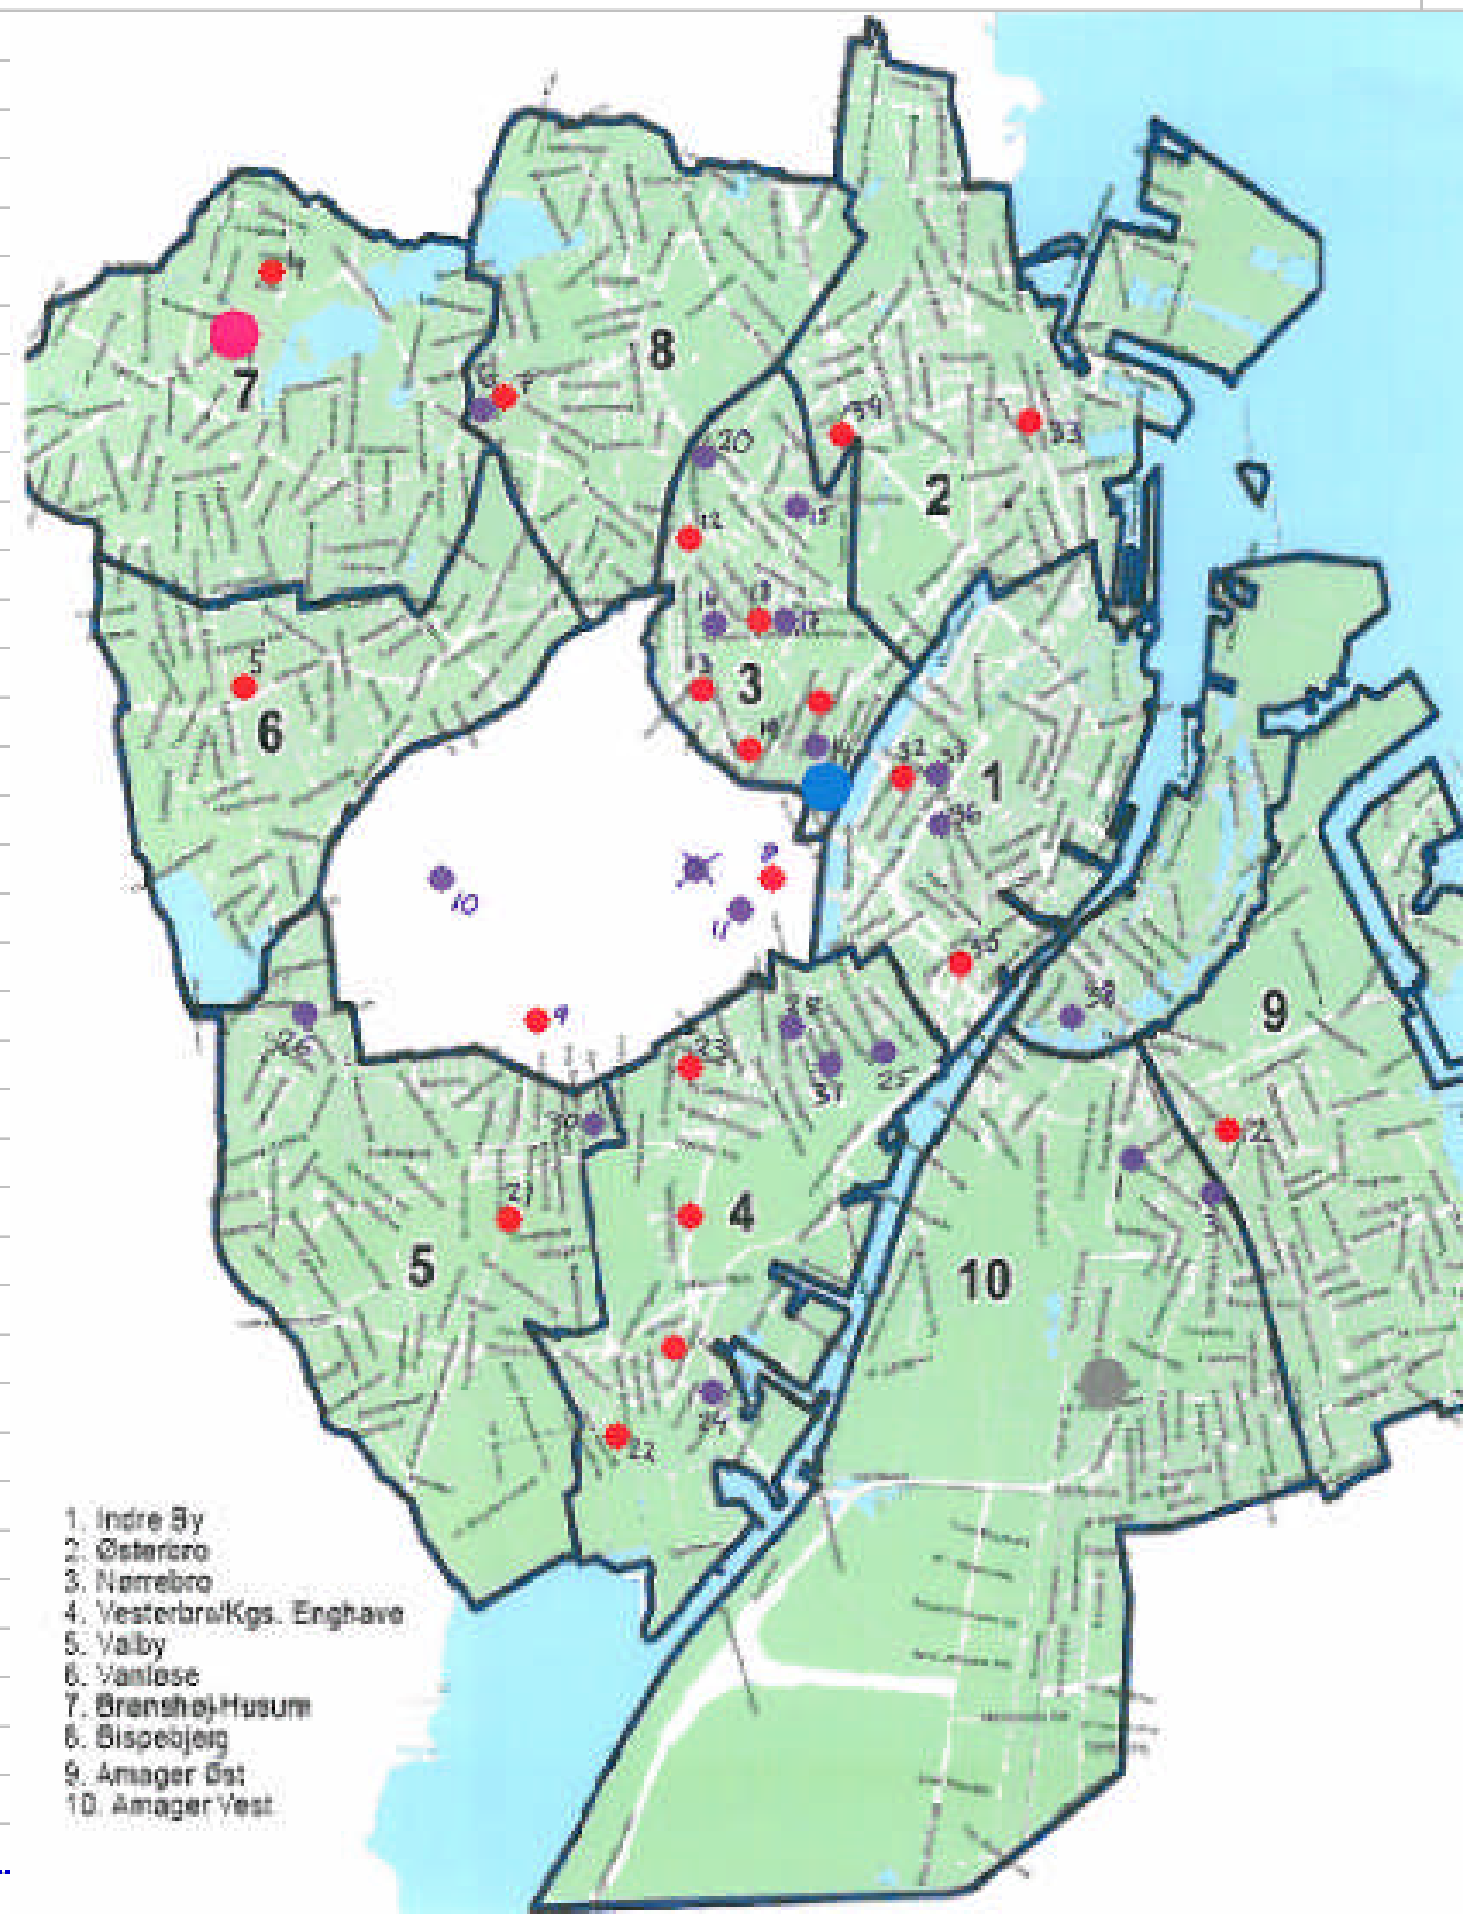

Oversigt over værestedstilbud til udsatte og sindslidende (A3)

● = Thorupgården, ● = Sundbygård; ● = Rønnebo; ● = væresteder til sindslidende m. driftstilskud fra KK; ● = andre kommunale og selvejende væresteder til udsatte og sindslidende;

- 1. Indre By
- 2. Østerbro
- 3. Nørrebro
- 4. Vesterbro/Kgs. Enghave
- 5. Valby
- 6. Vanløse
- 7. Brønshøj-Husum
- 8. Bispebjerg
- 9. Amager Øst
- 10. Amager Vest