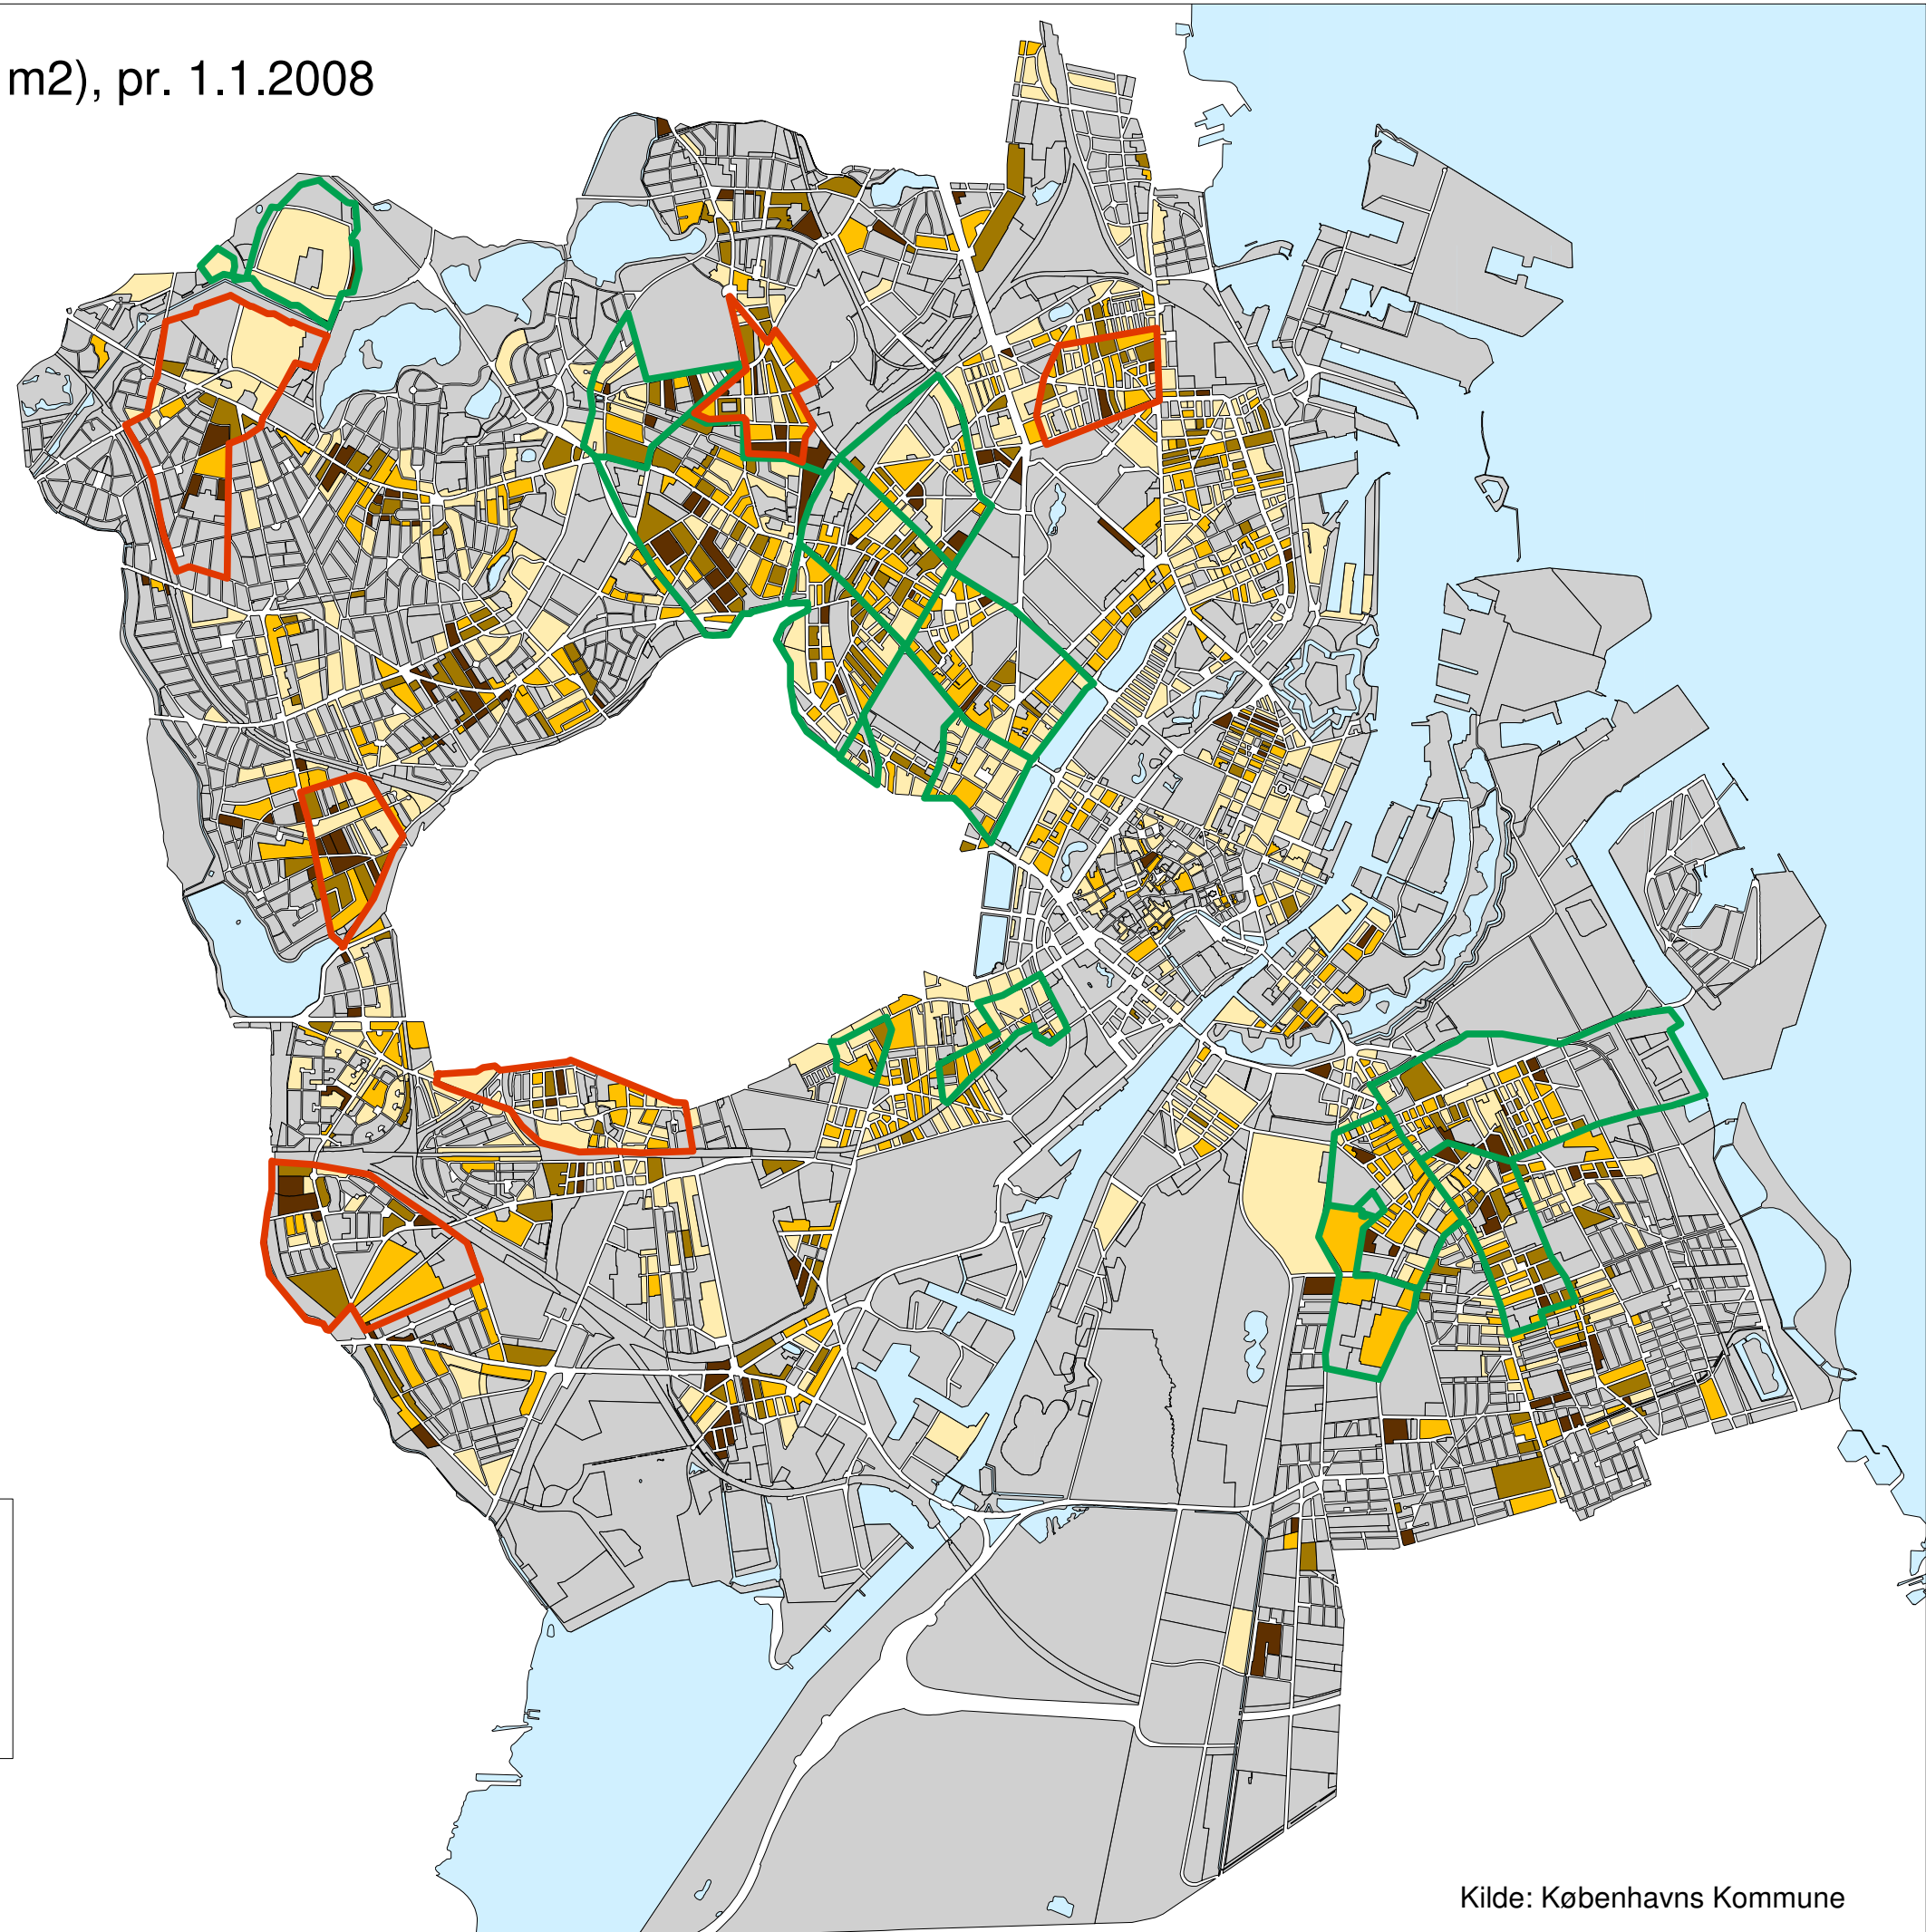

Temakort 1: Små boliger (under 60 m2), pr. 1.1.2008

Kun karréer med mindst
10 etage- / kollegieboliger
i B-, C-, S- og E-områder

Rød: Områder med behov for områdeløft

Grøn: Igangværende eller afsluttede områdeløft

Små boliger (under 60 m2), pr. 1.1.2008
Karréer med mindre end 0,5 procent små boliger er ikke medtaget

| | |
|---|-----------------------|
| ■ | 75 procent eller mere |
| ■ | 50 til 74 procent |
| ■ | 25 til 49 procent |
| ■ | 1 til 24 procent |

Gennemsnit for Københavns Kommune: 31,9 %

Christiania er ikke medtaget på kortet

Kilde: Københavns Kommune