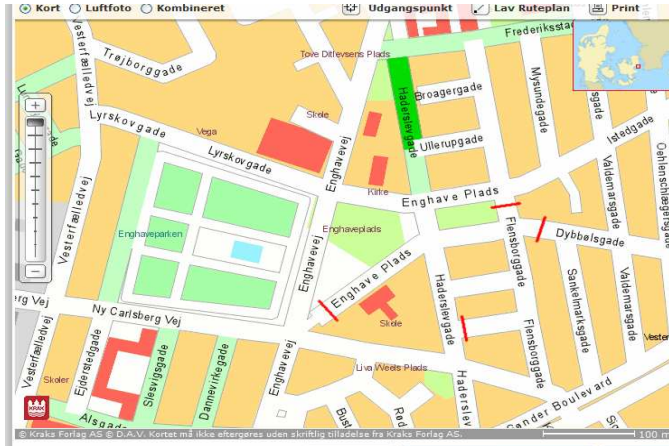

Ejendomme med reklameplads – Bilag 3

Gyldenløvesgade 13-17

Nørre Voldgade 15

Enghavevej 80-82

Enghavevej 42

Julius Andersens Vej - Valby Idrætshal

Lyngbyvej 110 – Ryparkens Idrætsanlæg

K
d

Bavnehøj Idrætsanlæg – Enghave 86

Bellahøj Hallen

– Bellahøjvej 1-3

Svanemøllehallen – Østerbrogade 240

Øresundshospitalet - Carl Nielsen Alle 9

Sundby Idrætspark – Englandsvej 61

Motocrossbanen – Ved Slusen 2