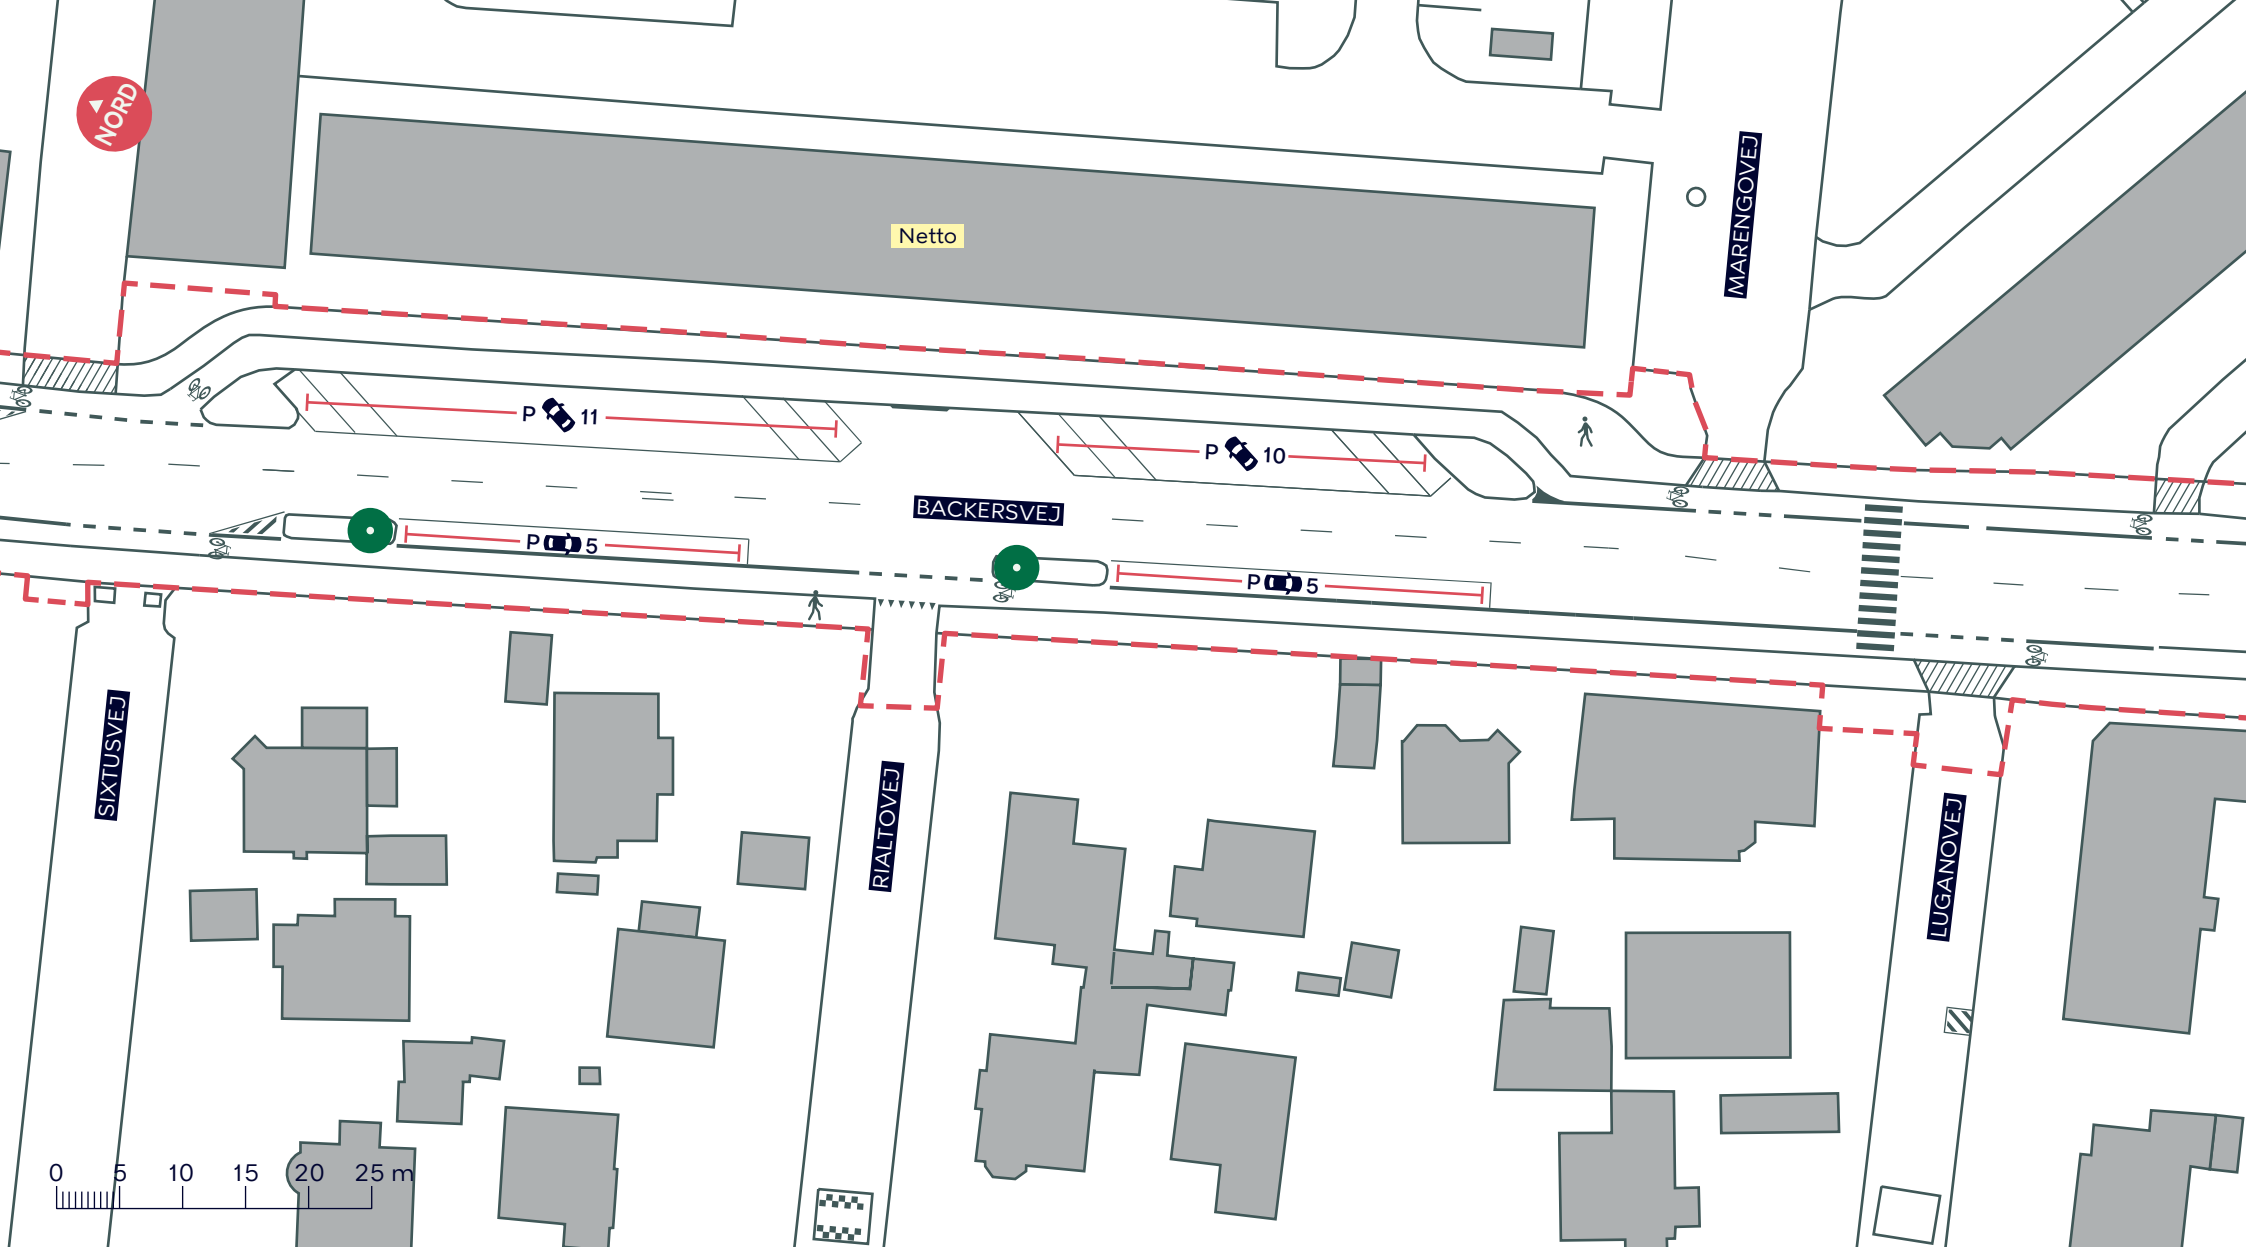

--- Anlægsområde

Fortov

Cykelsti

//// Overkørsel

Træ (7 stk.)

Busstoppested

**BACKERSVEJ, SKOLEN VED SUNDET**

*Amager Øst*

Eksisterende forhold

**BILAG 3 - SAMLET**

--- Anlægsområde

🚶 Fortov

//// Overkørsel

## BACKERSVEJ, SKOLEN VED SUNDET

Amager Øst

Eksisterende forhold

BILAG 3A

--- Anlægsområde

🚶 Fortov

//// Overkørsel

● Træ (2 stk.)

**BILAG 3C**

- - - Anlægsområde
- Fortov
- ///////// Overkørsel
- Træ (2 stk.)

**BACKERSVEJ, SKOLEN VED SUNDET**  
*Amager Øst*  
 Eksisterende forhold  
**BILAG 3D**

- - - Anlægsområde
- Fortov
- Overkørsel
- Busstoppested