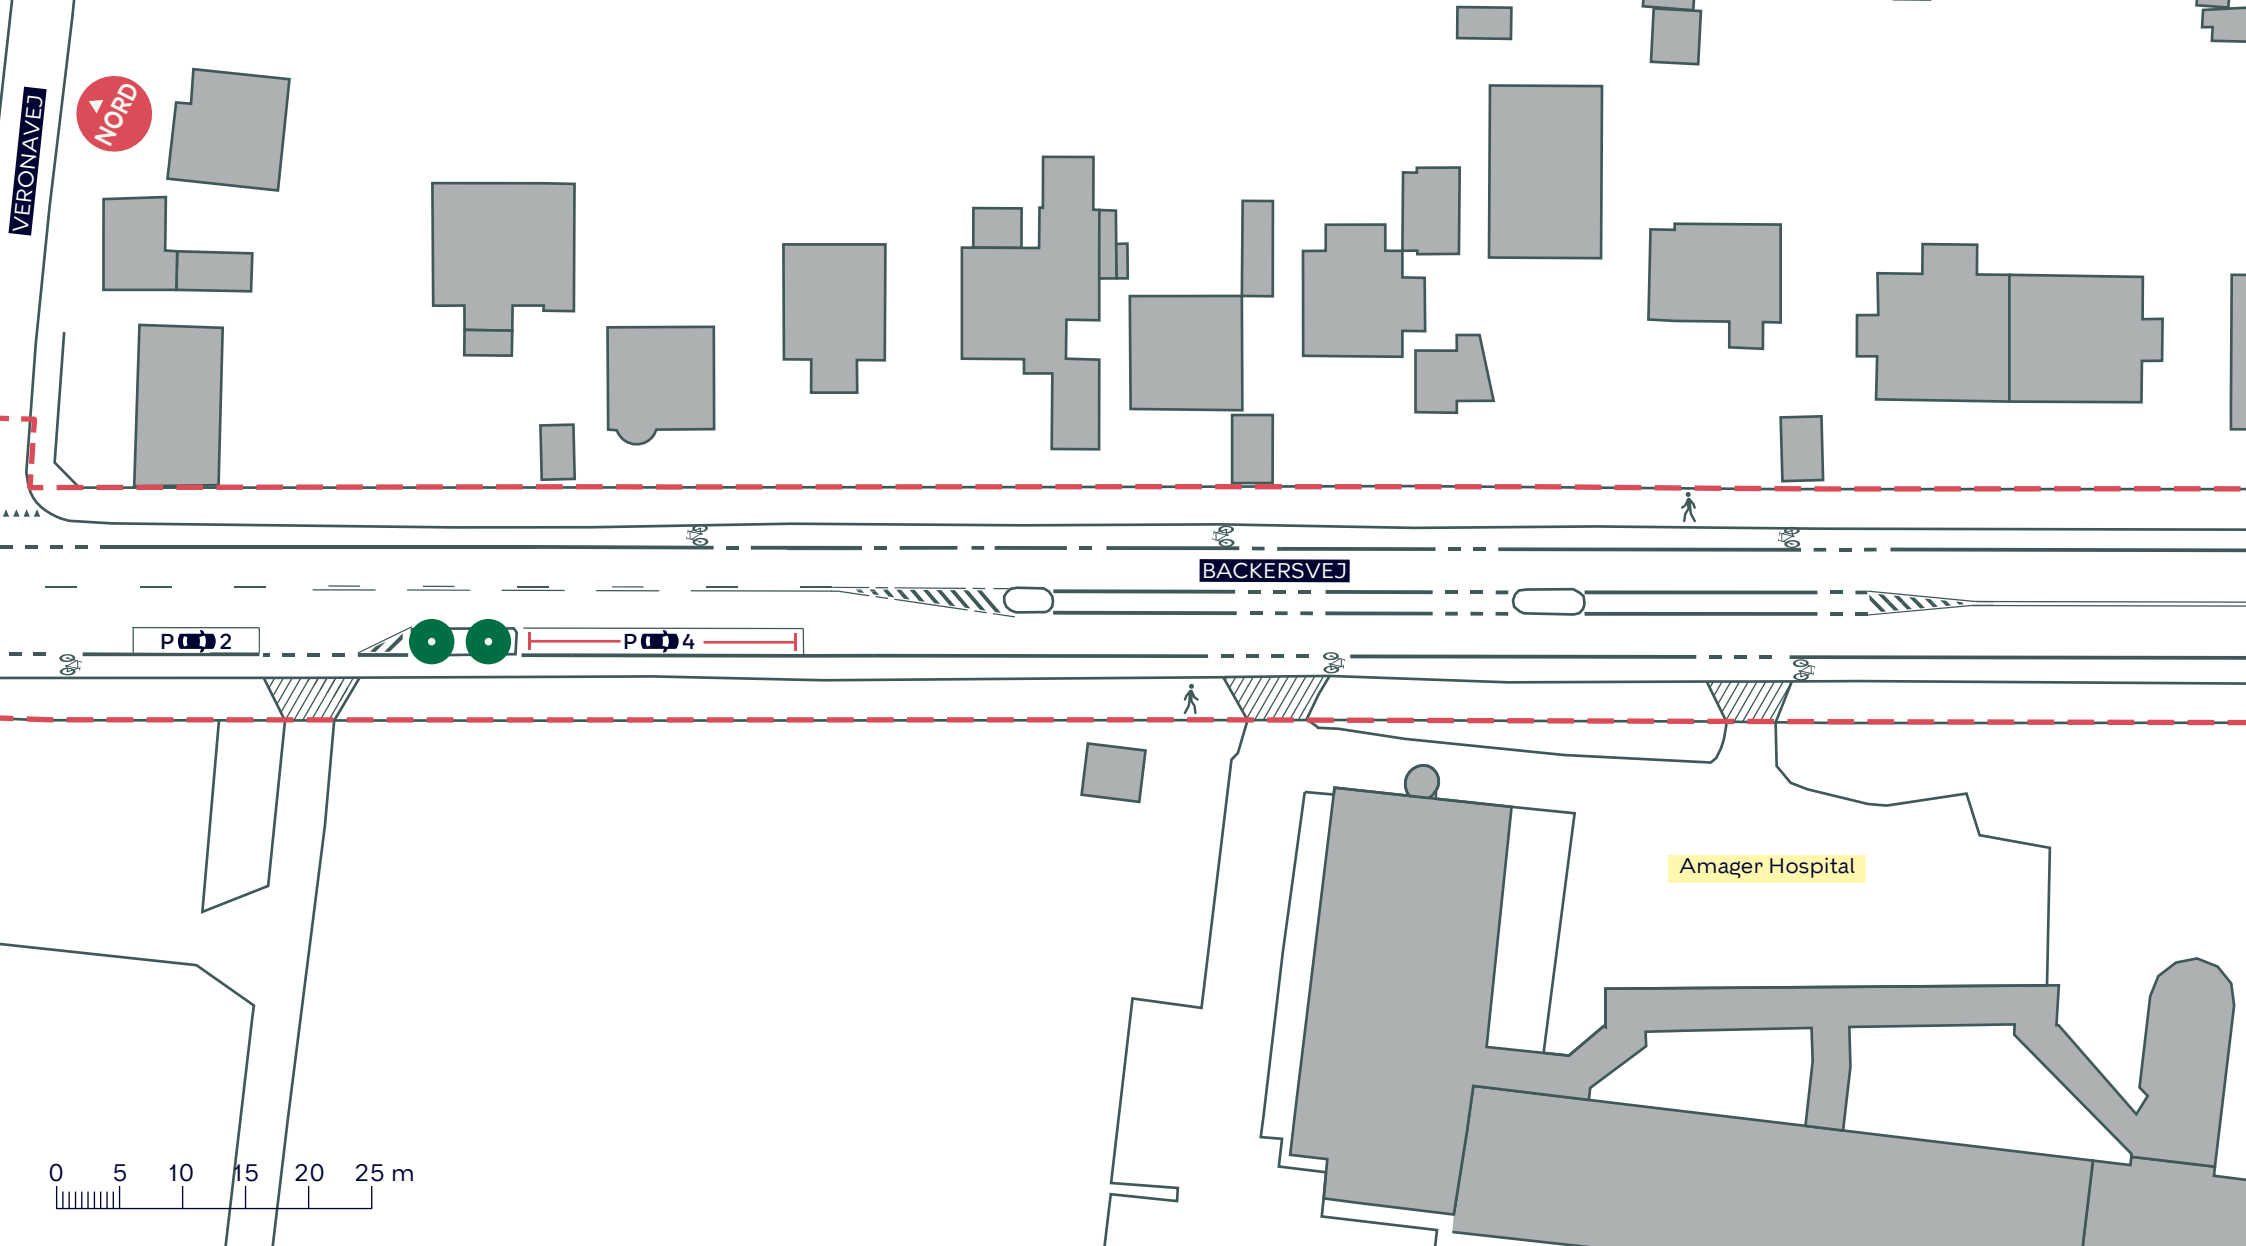

## BACKERSVEJ, SKOLEN VED SUNDET

Amager Øst

Eksisterende forhold

BILAG 3A

--- Anlægsområde

🚶 Fortov

//// Overkørsel

● Træ (2 stk.)

## BACKERSVEJ, SKOLEN VED SUNDET

Amager Øst

Eksisterende forhold

**BILAG 3B**

- - - Anlægsområde
- Fortov    Cykelsti
- Overkørsel
- Træ (1 stk.)
- Busstoppested

**BACKERSVEJ, SKOLEN VED SUNDET**  
*Amager Øst*  
 Eksisterende forhold

**BILAG 3C**

- - - Anlægsområde
- Fortov
- ///////// Overkørsel
- Træ (2 stk.)

**BACKERSVEJ, SKOLEN VED SUNDET**  
*Amager Øst*  
 Eksisterende forhold  
**BILAG 3D**

- - - Anlægsområde
- Fortov
- Overkørsel
- Busstoppested

**BACKERSVEJ, SKOLEN VED SUNDET**  
 Amager Øst  
 Eksisterende forhold

**BILAG 3E**

Skolen ved Sundet

--- Anlægsområde

 Fortov

 Overkørsel

 Træ (2 stk.)

 Busstoppested