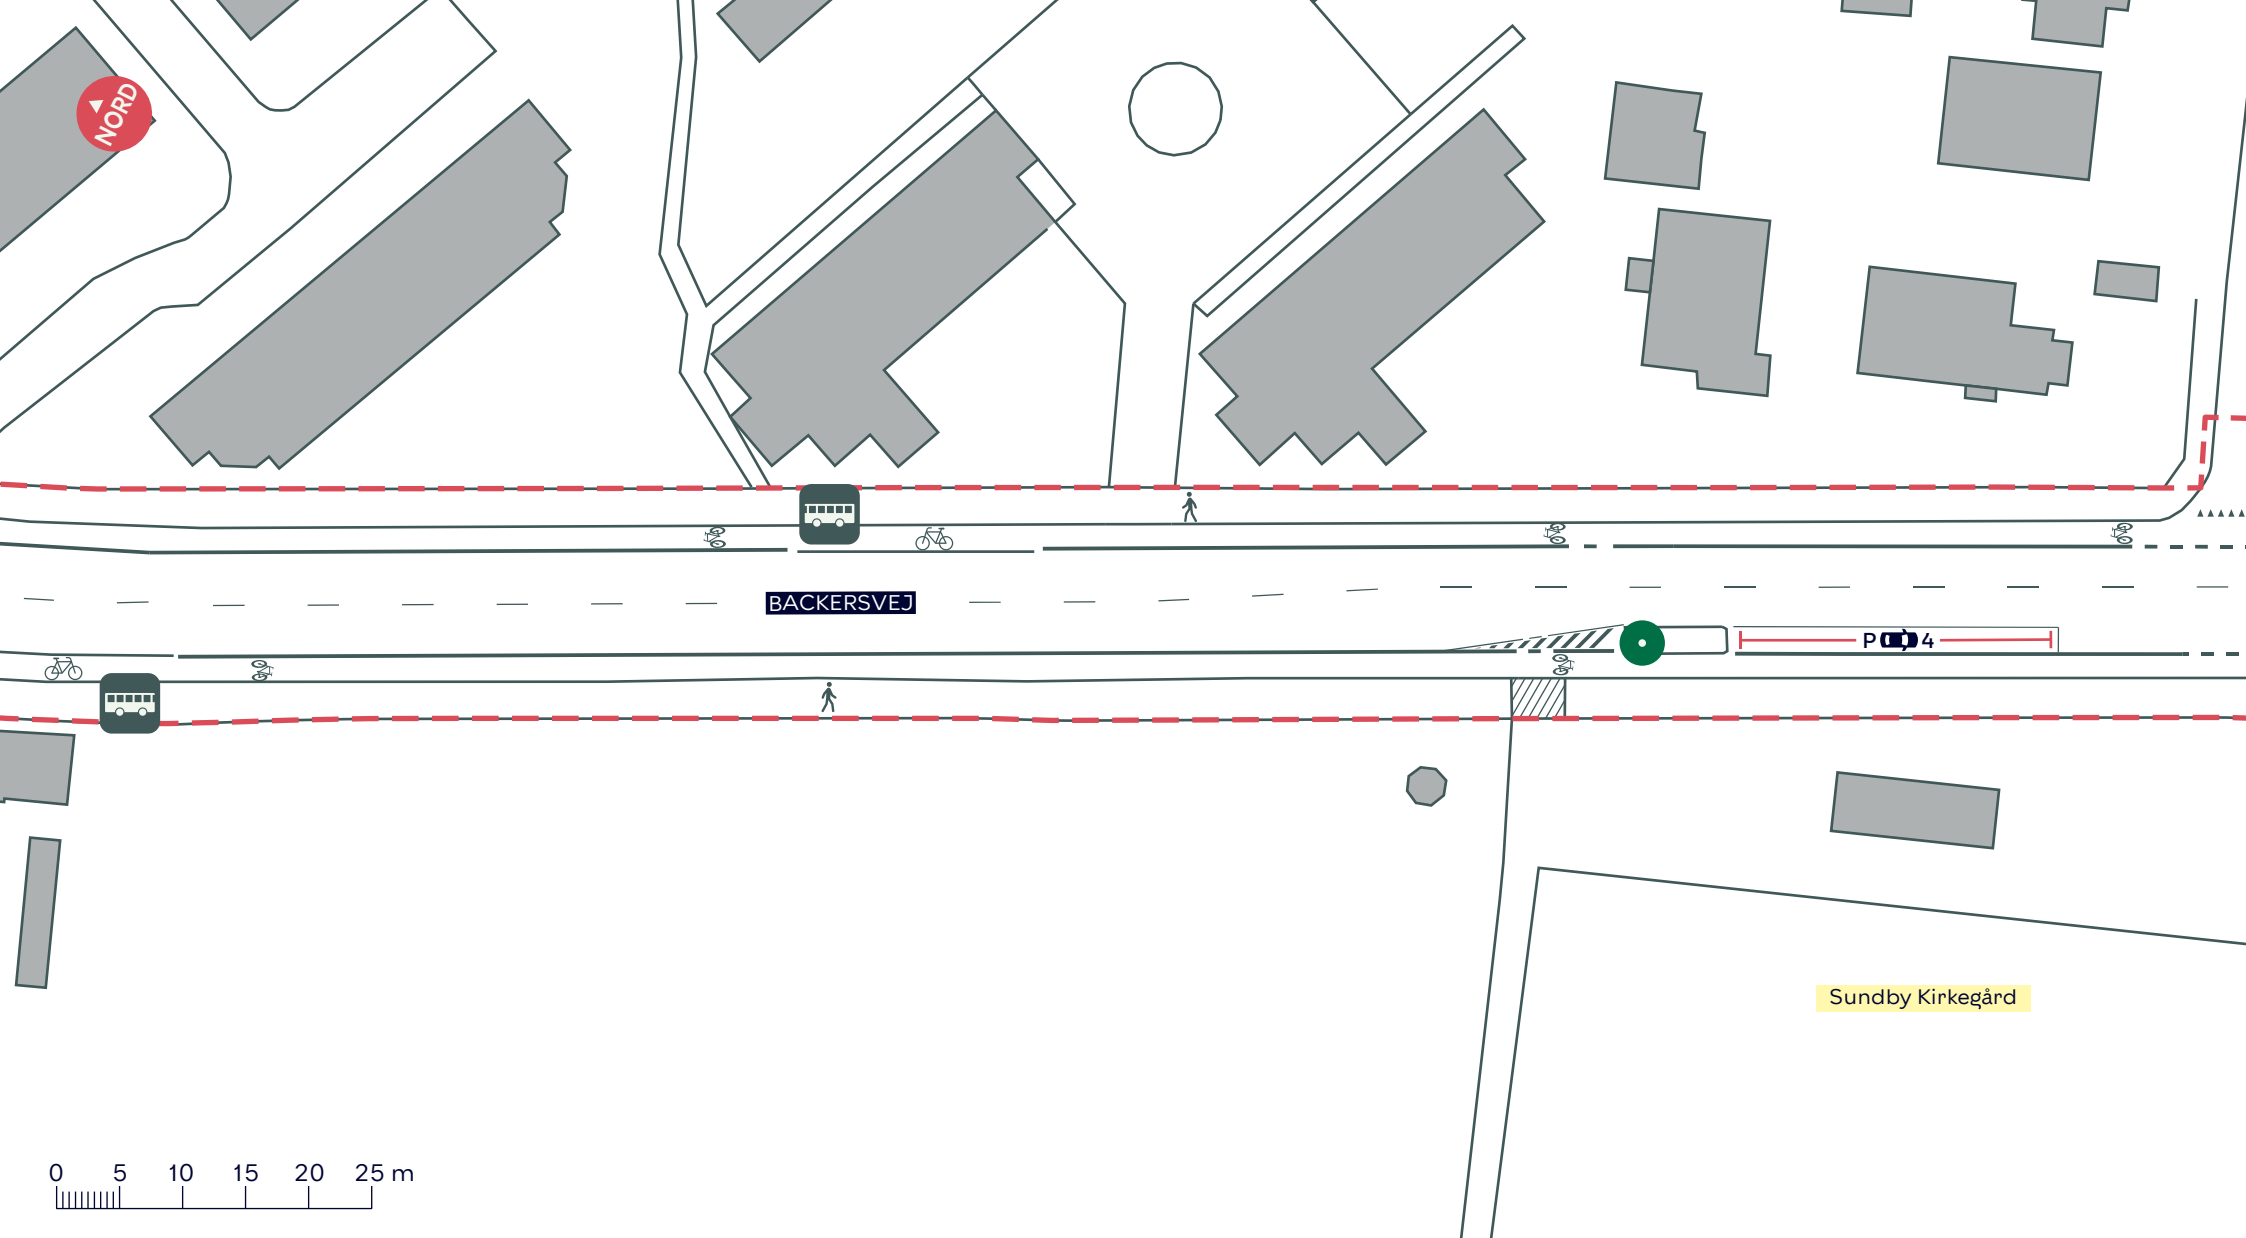

## BACKERSVEJ, SKOLEN VED SUNDET

Amager Øst

Eksisterende forhold

BILAG 3A

--- Anlægsområde

🚶 Fortov

//// Overkørsel

● Træ (2 stk.)

## BACKERSVEJ, SKOLEN VED SUNDET

Amager Øst

Eksisterende forhold

**BILAG 3B**

- - - Anlægsområde
- Fortov    Cykelsti
- Overkørsel
- Træ (1 stk.)
- Busstoppested

**BACKERSVEJ, SKOLEN VED SUNDET**  
*Amager Øst*  
 Eksisterende forhold

**BILAG 3C**

- - - Anlægsområde
- Fortov
- ///////// Overkørsel
- Træ (2 stk.)

**BACKERSVEJ, SKOLEN VED SUNDET**  
*Amager Øst*  
 Eksisterende forhold  
**BILAG 3D**

- - - Anlægsområde
- Fortov
- Overkørsel
- Busstoppested

**BACKERSVEJ, SKOLEN VED SUNDET**  
 Amager Øst  
 Eksisterende forhold

**BILAG 3E**

Skolen ved Sundet

--- Anlægsområde

 Fortov

 Overkørsel

 Træ (2 stk.)

 Busstoppested