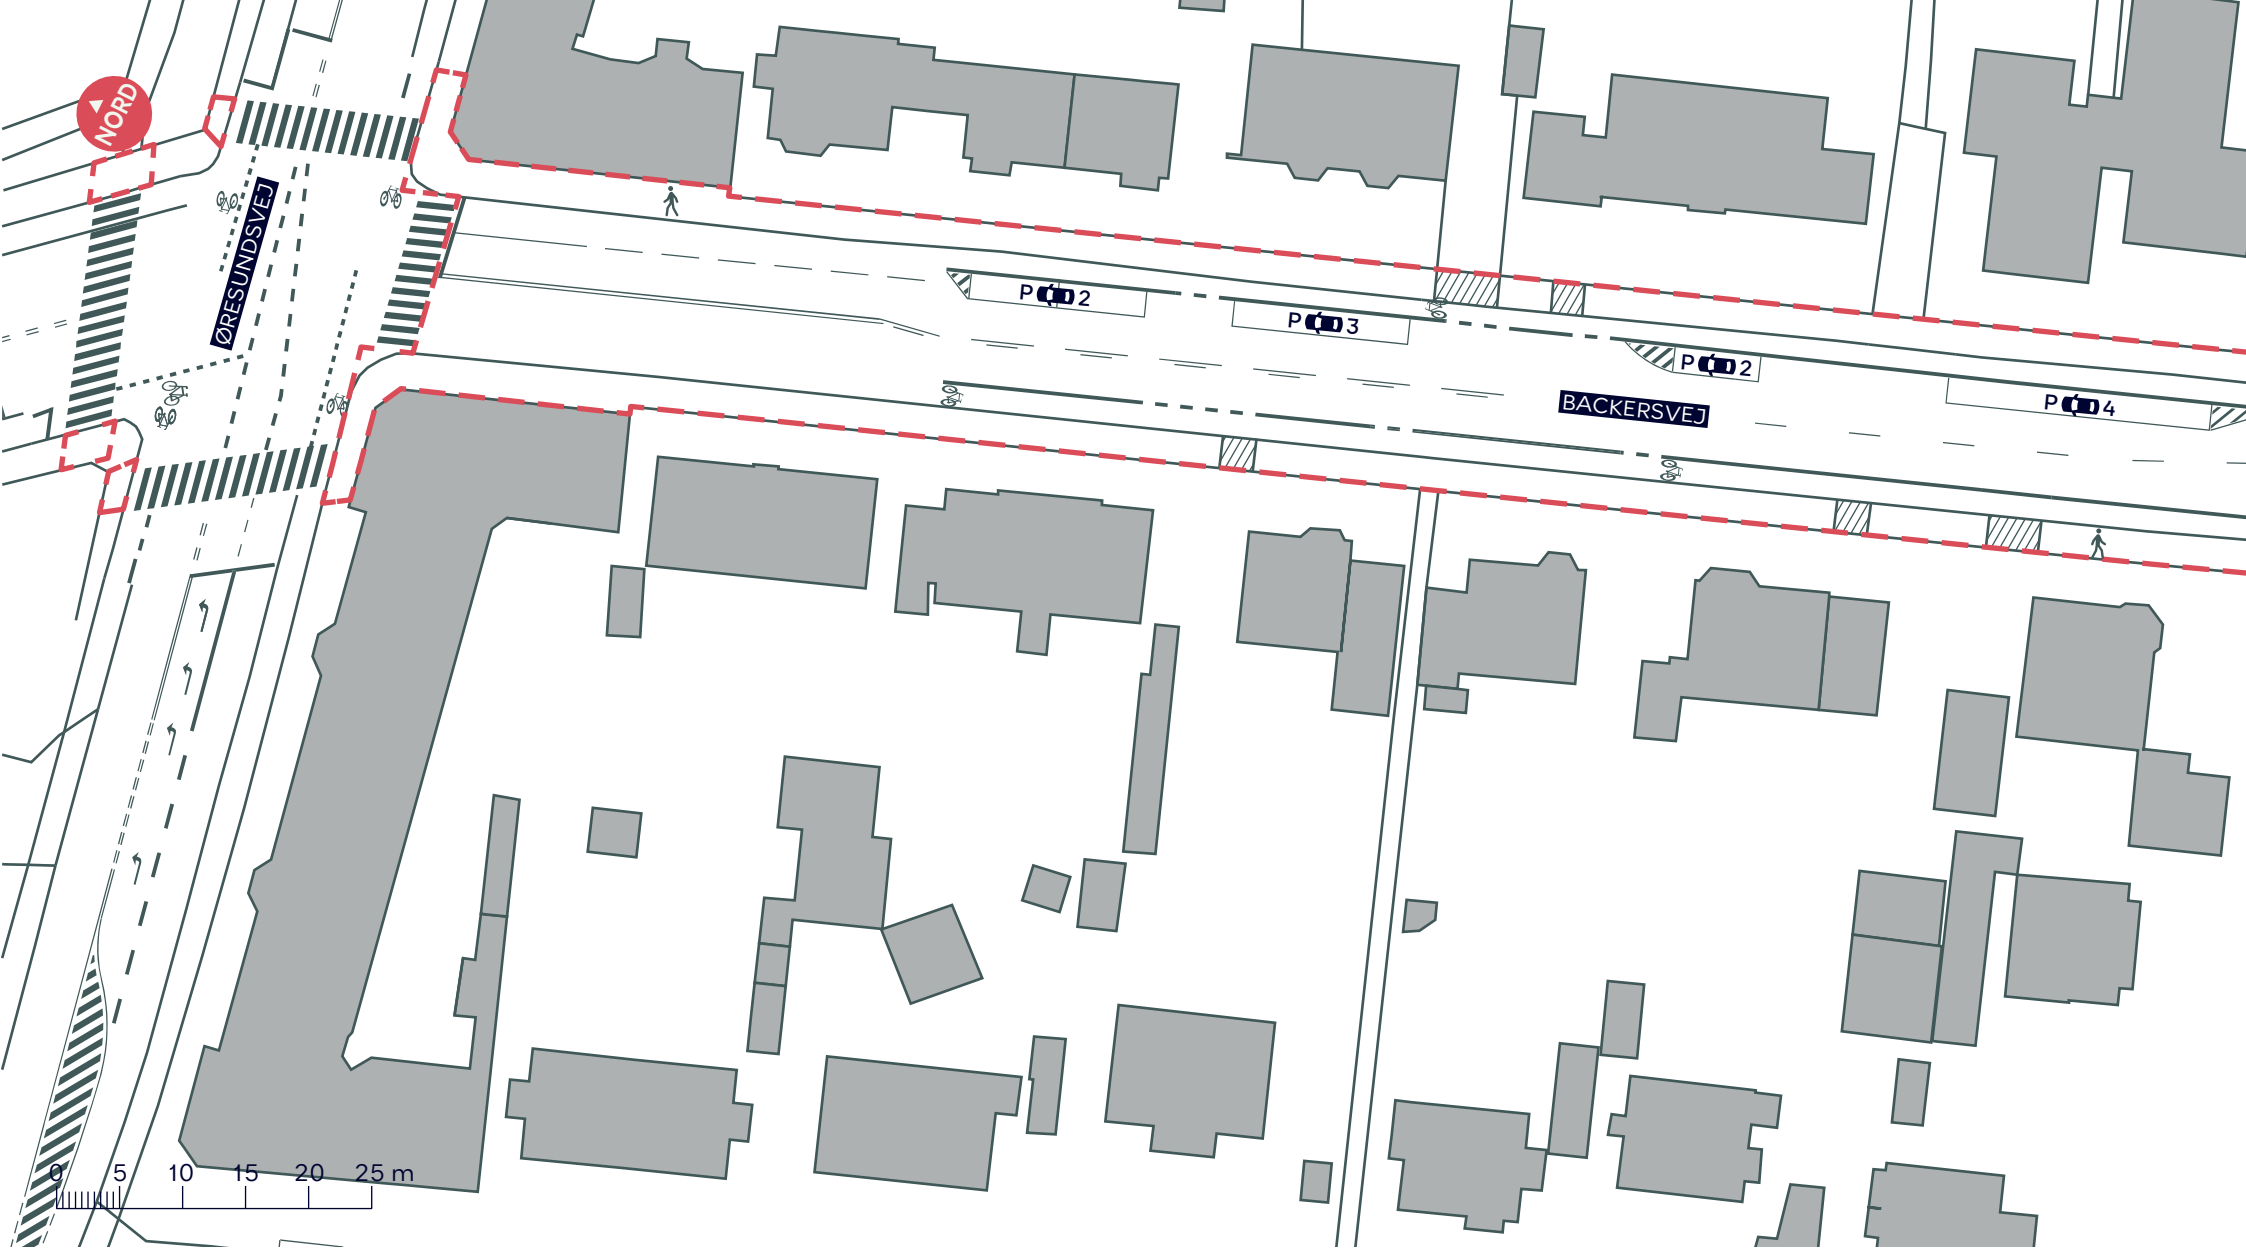

--- Anlægsområde

Fortov

Cykelsti

//// Overkørsel

Træ (7 stk.)

Busstoppested

**BACKERSVEJ, SKOLEN VED SUNDET**

*Amager Øst*

Eksisterende forhold

**BILAG 3 - SAMLET**

--- Anlægsområde

🚶 Fortov

//// Overkørsel

## BACKERSVEJ, SKOLEN VED SUNDET

Amager Øst

Eksisterende forhold

BILAG 3A

--- Anlægsområde

🚶 Fortov

//// Overkørsel

● Træ (2 stk.)

**BILAG 3C**

- - - Anlægsområde
- Fortov
- ///////// Overkørsel
- Træ (2 stk.)

**BACKERSVEJ, SKOLEN VED SUNDET**  
*Amager Øst*  
 Eksisterende forhold  
**BILAG 3D**

- - - Anlægsområde
- Fortov
- Overkørsel
- Busstoppested