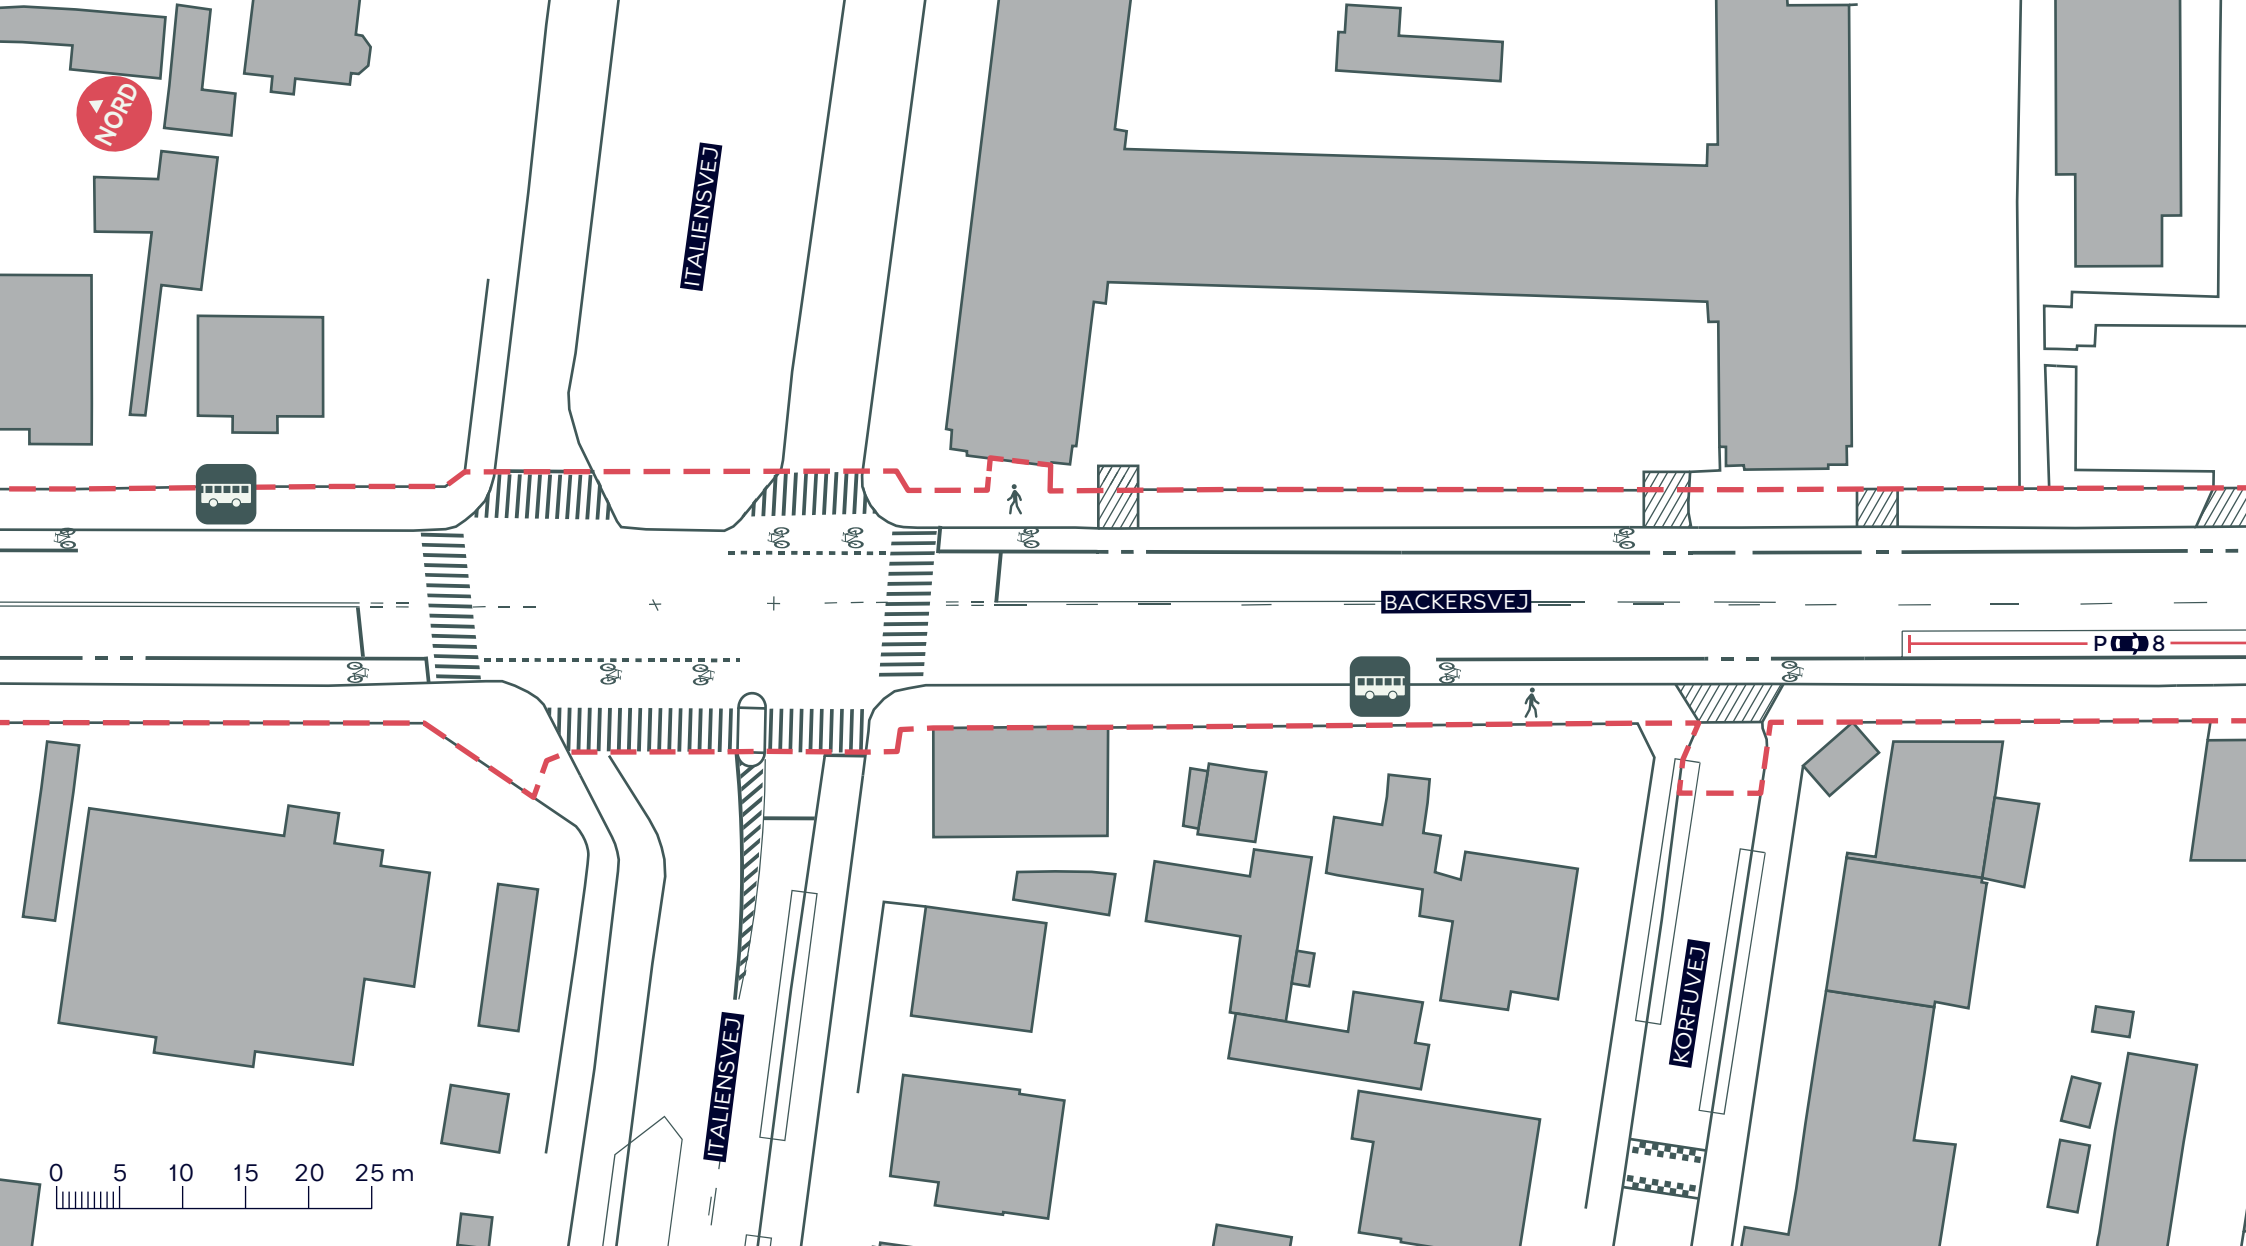

## BACKERSVEJ, SKOLEN VED SUNDET

Amager Øst

Eksisterende forhold

BILAG 3A

--- Anlægsområde

🚶 Fortov

//// Overkørsel

● Træ (2 stk.)

## BACKERSVEJ, SKOLEN VED SUNDET

Amager Øst

Eksisterende forhold

**BILAG 3B**

- - - Anlægsområde
- Fortov    Cykelsti
- Overkørsel
- Træ (1 stk.)
- Busstoppested

**BACKERSVEJ, SKOLEN VED SUNDET**  
*Amager Øst*  
 Eksisterende forhold

**BILAG 3C**

- - - Anlægsområde
- Fortov
- ///////// Overkørsel
- Træ (2 stk.)

**BACKERSVEJ, SKOLEN VED SUNDET**  
*Amager Øst*  
 Eksisterende forhold  
**BILAG 3D**

- - - Anlægsområde
- Fortov
- Overkørsel
- Busstoppested

**BACKERSVEJ, SKOLEN VED SUNDET**  
 Amager Øst  
 Eksisterende forhold

**BILAG 3E**

Skolen ved Sundet

--- Anlægsområde

 Fortov

 Overkørsel

 Træ (2 stk.)

 Busstoppested