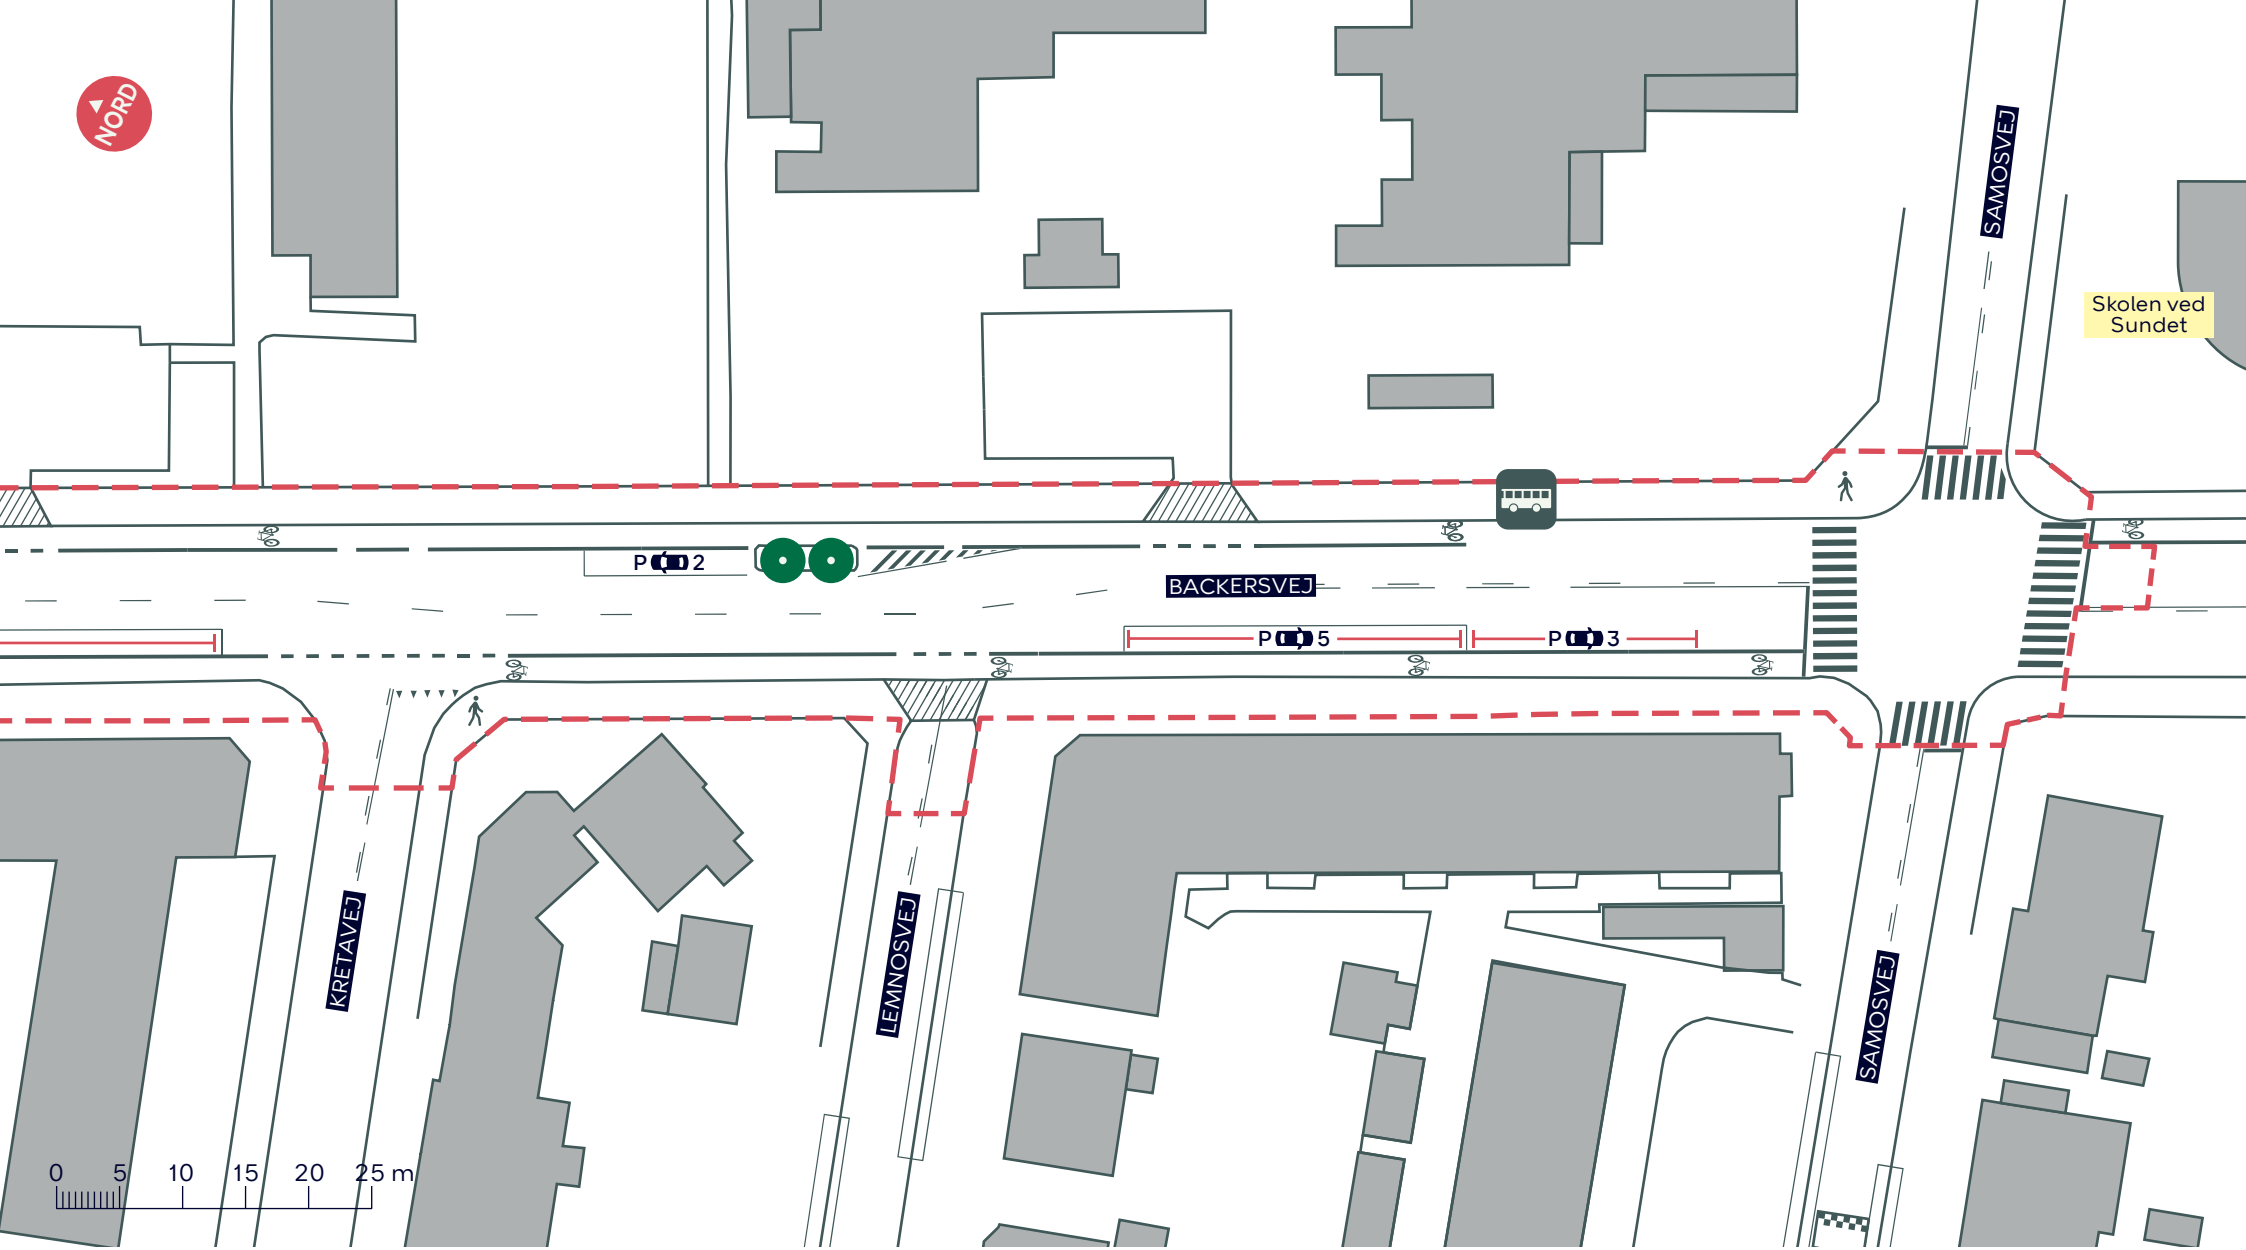

## BACKERSVEJ, SKOLEN VED SUNDET

Amager Øst

Eksisterende forhold

BILAG 3A

--- Anlægsområde

🚶 Fortov

//// Overkørsel

● Træ (2 stk.)

## BACKERSVEJ, SKOLEN VED SUNDET

Amager Øst

Eksisterende forhold

**BILAG 3B**

- - - Anlægsområde
- Fortov    Cykelsti
- Overkørsel
- Træ (1 stk.)
- Busstoppested

**BACKERSVEJ, SKOLEN VED SUNDET**  
*Amager Øst*  
 Eksisterende forhold

**BILAG 3C**

- - - Anlægsområde
- Fortov
- ///////// Overkørsel
- Træ (2 stk.)

**BACKERSVEJ, SKOLEN VED SUNDET**  
*Amager Øst*  
 Eksisterende forhold  
**BILAG 3D**

- - - Anlægsområde
- Fortov
- Overkørsel
- Busstoppested

**BACKERSVEJ, SKOLEN VED SUNDET**  
 Amager Øst  
 Eksisterende forhold

**BILAG 3E**

Skolen ved Sundet

--- Anlægsområde

 Fortov

 Overkørsel

 Træ (2 stk.)

 Busstoppested