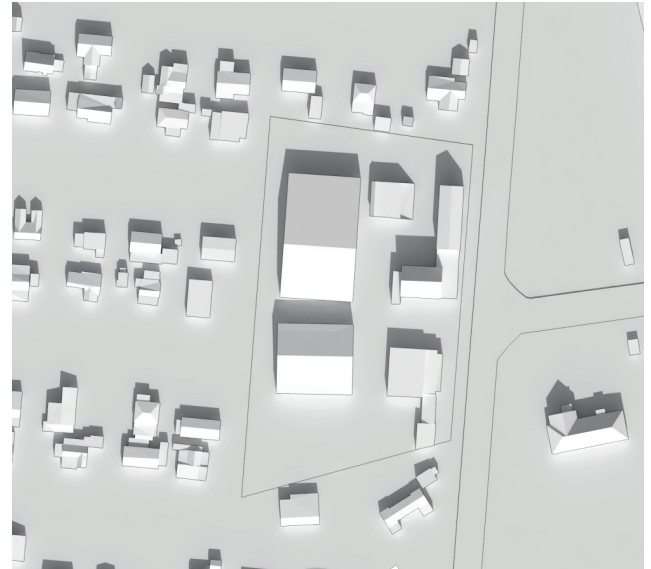

**SUPPLERENDE SKYGGEDIAGRAMMER OG
ÆNDRERE VISUALISERINGER**

21. marts kl. 9.00

21. marts kl. 12.00

21. marts kl. 16.00

21. juni kl. 9.00

21. juni kl. 16.00

21. juni kl. 12.00

21. juni kl. 18.00