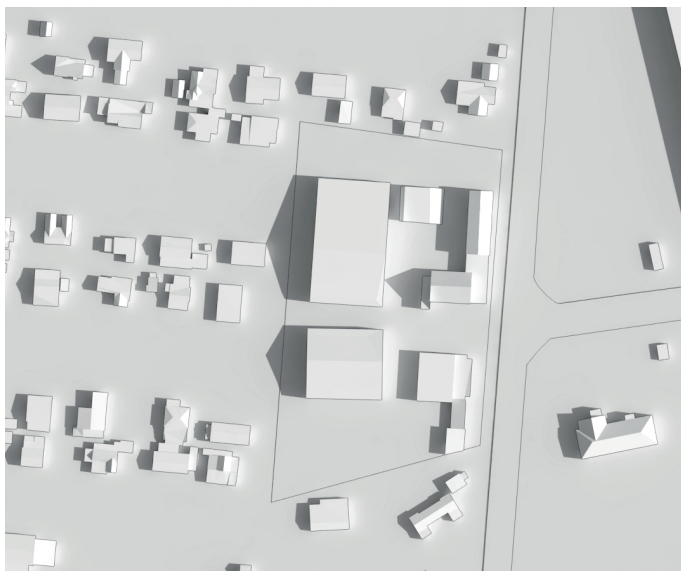

**SUPPLERENDE SKYGGEDIAGRAMMER OG
ÆNDRERE VISUALISERINGER**

21. marts kl. 9.00

21. marts kl. 12.00

21. marts kl. 16.00

21. juni kl. 9.00

21. juni kl. 16.00

21. juni kl. 12.00

21. juni kl. 18.00