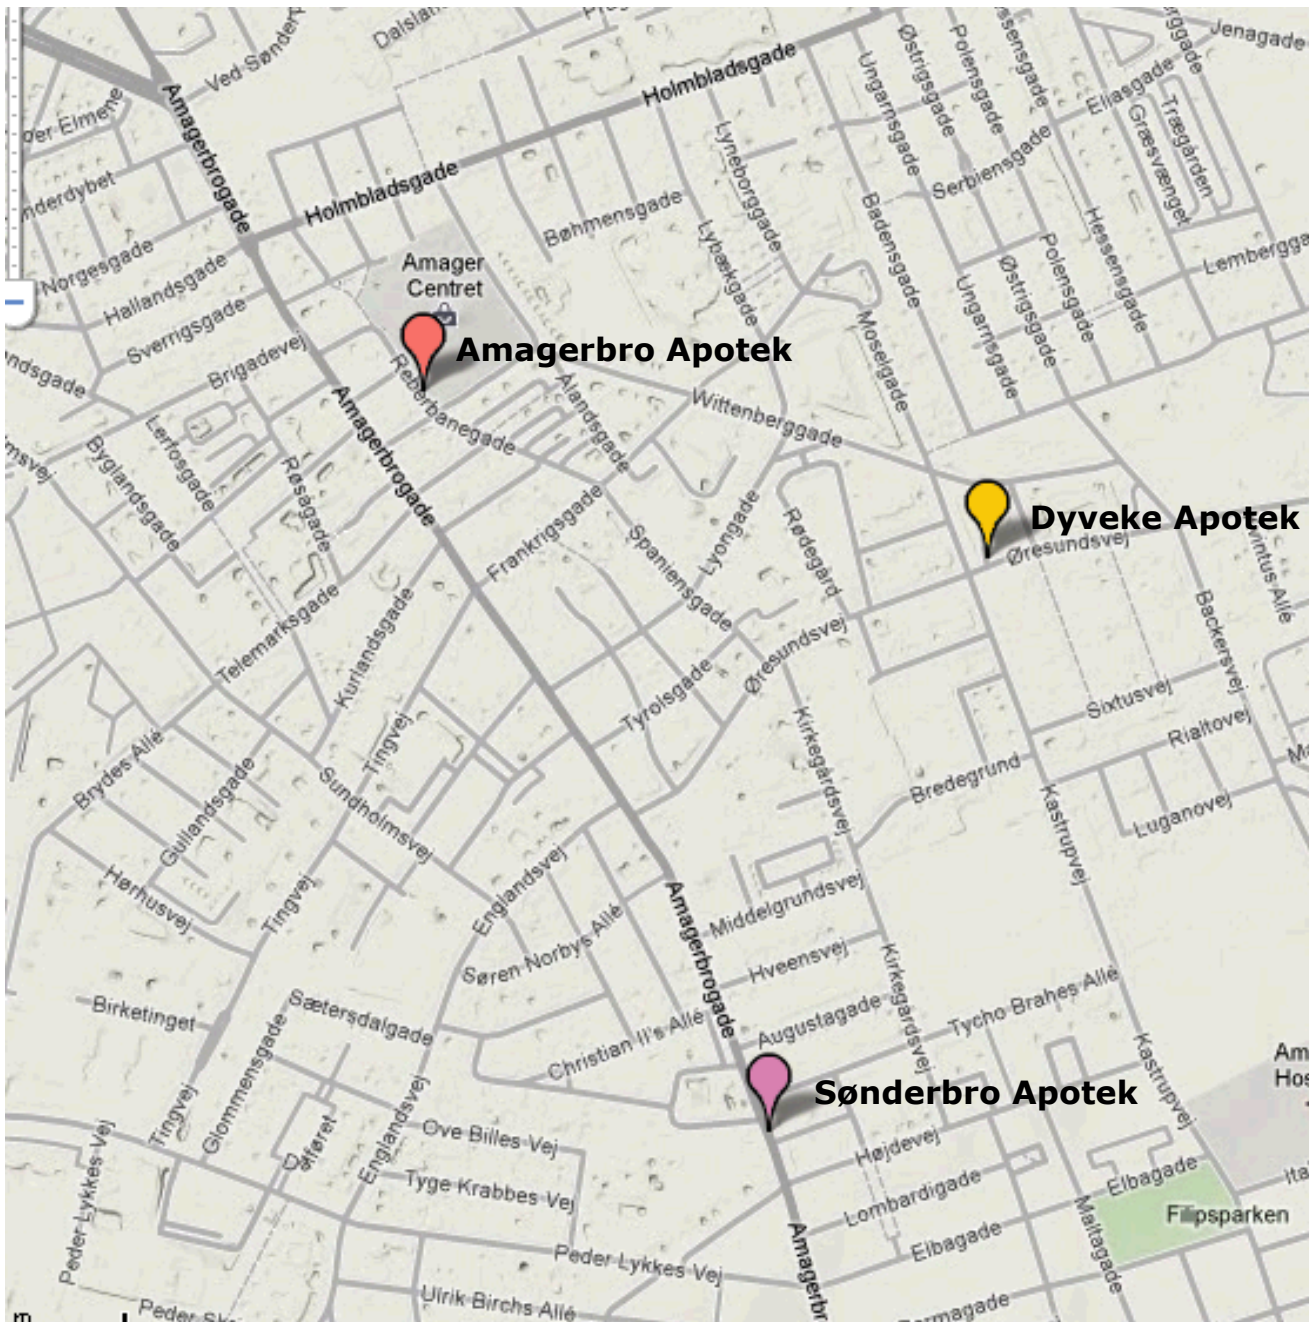

Apoteker på Amager

Amagerbro Apotek, Reberbanegade 3, 2300 København S

Dyveke Apotek, Øresundsvej 53, 2300 København S

Sønderbro Apotek, Amagerbrogade 158, 2300 København S

Afstand: Der er 786 m fra Amagerbro Apotek til Dyveke Apotek og 929 m fra Dyveke Apotek til Sønderbro Apotek. Der er 1 km. fra Amagerbro Apotek til Sønderbro Apotek.