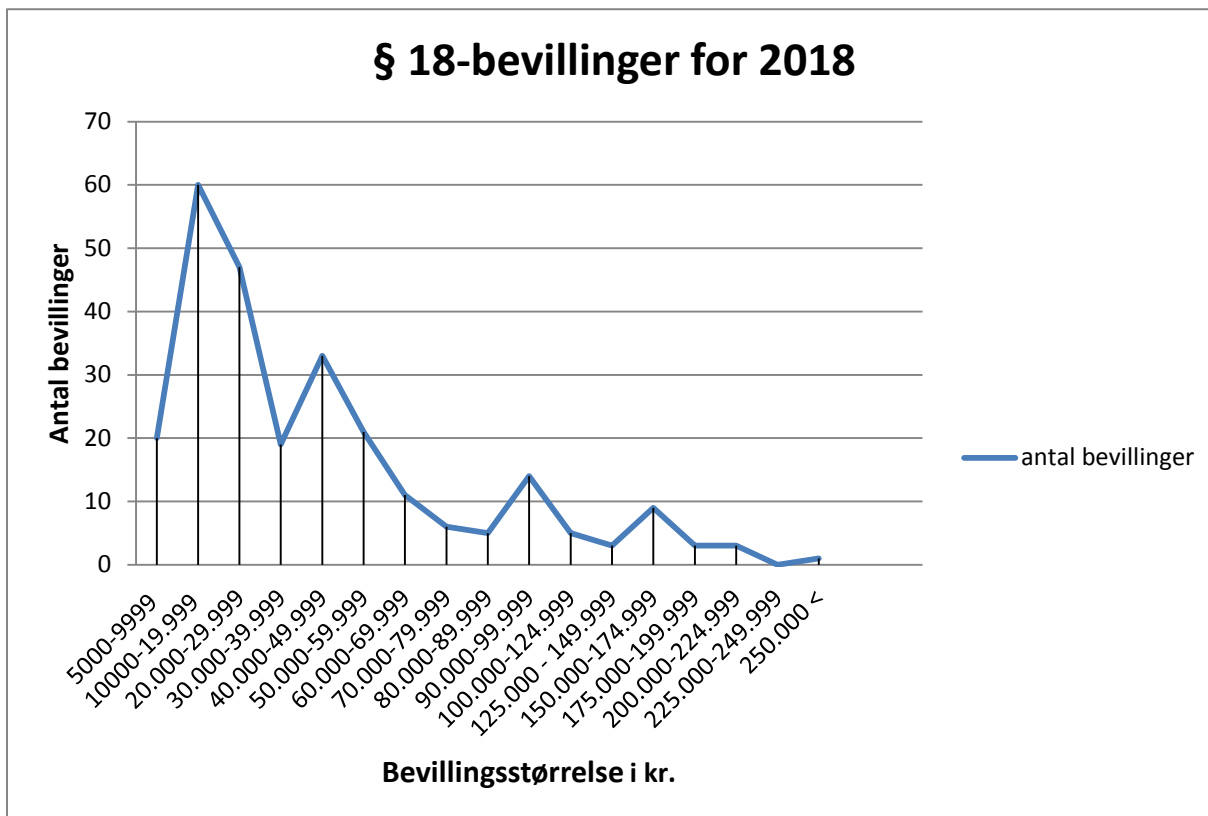

Bilag 4 - Kurve over bevillinger for § 18-uddelingen 2018

10. april 2018

Nedenstående graf viser fordelingen af § 18-puljen, som er blevet uddelt til brug i 2018. Grafen er inddelt ud fra beløbsstørrelse og antallet af uddelte bevillinger til ansøgerne. Det laveste bevilgede beløb i uddelingen var 5000 kr. Det højeste var 550.000 kr.

Sagsnr.
2018-0080767

Dokumentnr.
2018-0080767-5

Center for Politik -
Bernstorffsgade

Bernstorffsgade 17
1577 København V

EAN nummer
5798009683052