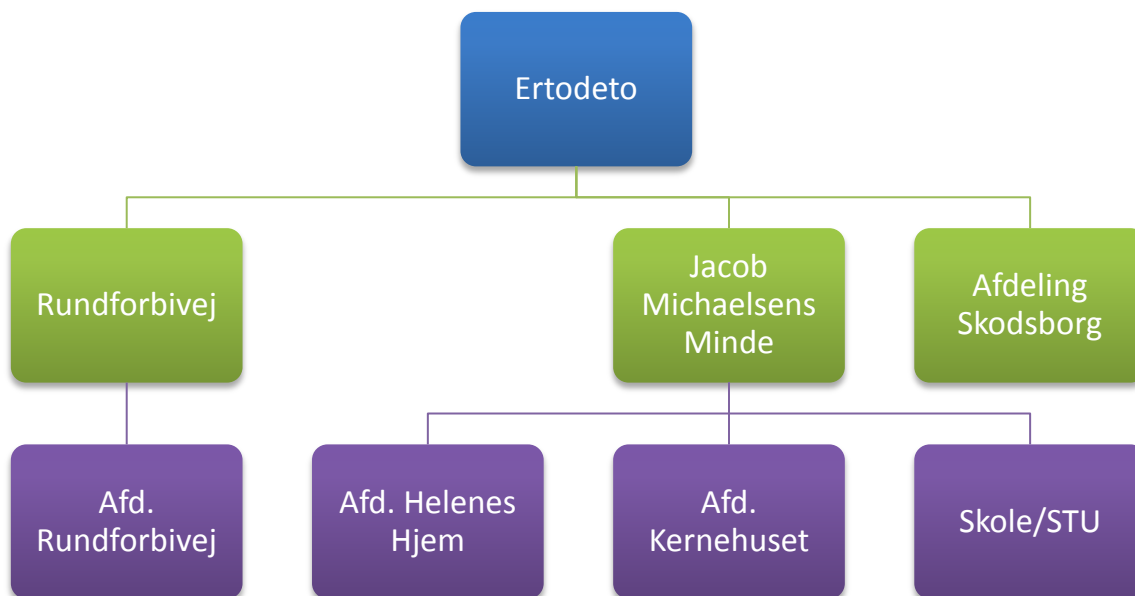

Bilag 1: Grafisk overblik over omorganisering

Nuværende organisering for Ertodeto:

Kommende organisering for Specialinstitutionen Jacob Michaelsens Minde:

Center for Socialpædagogik og Psykiatri vil fremadrettet have følgende tilbud: