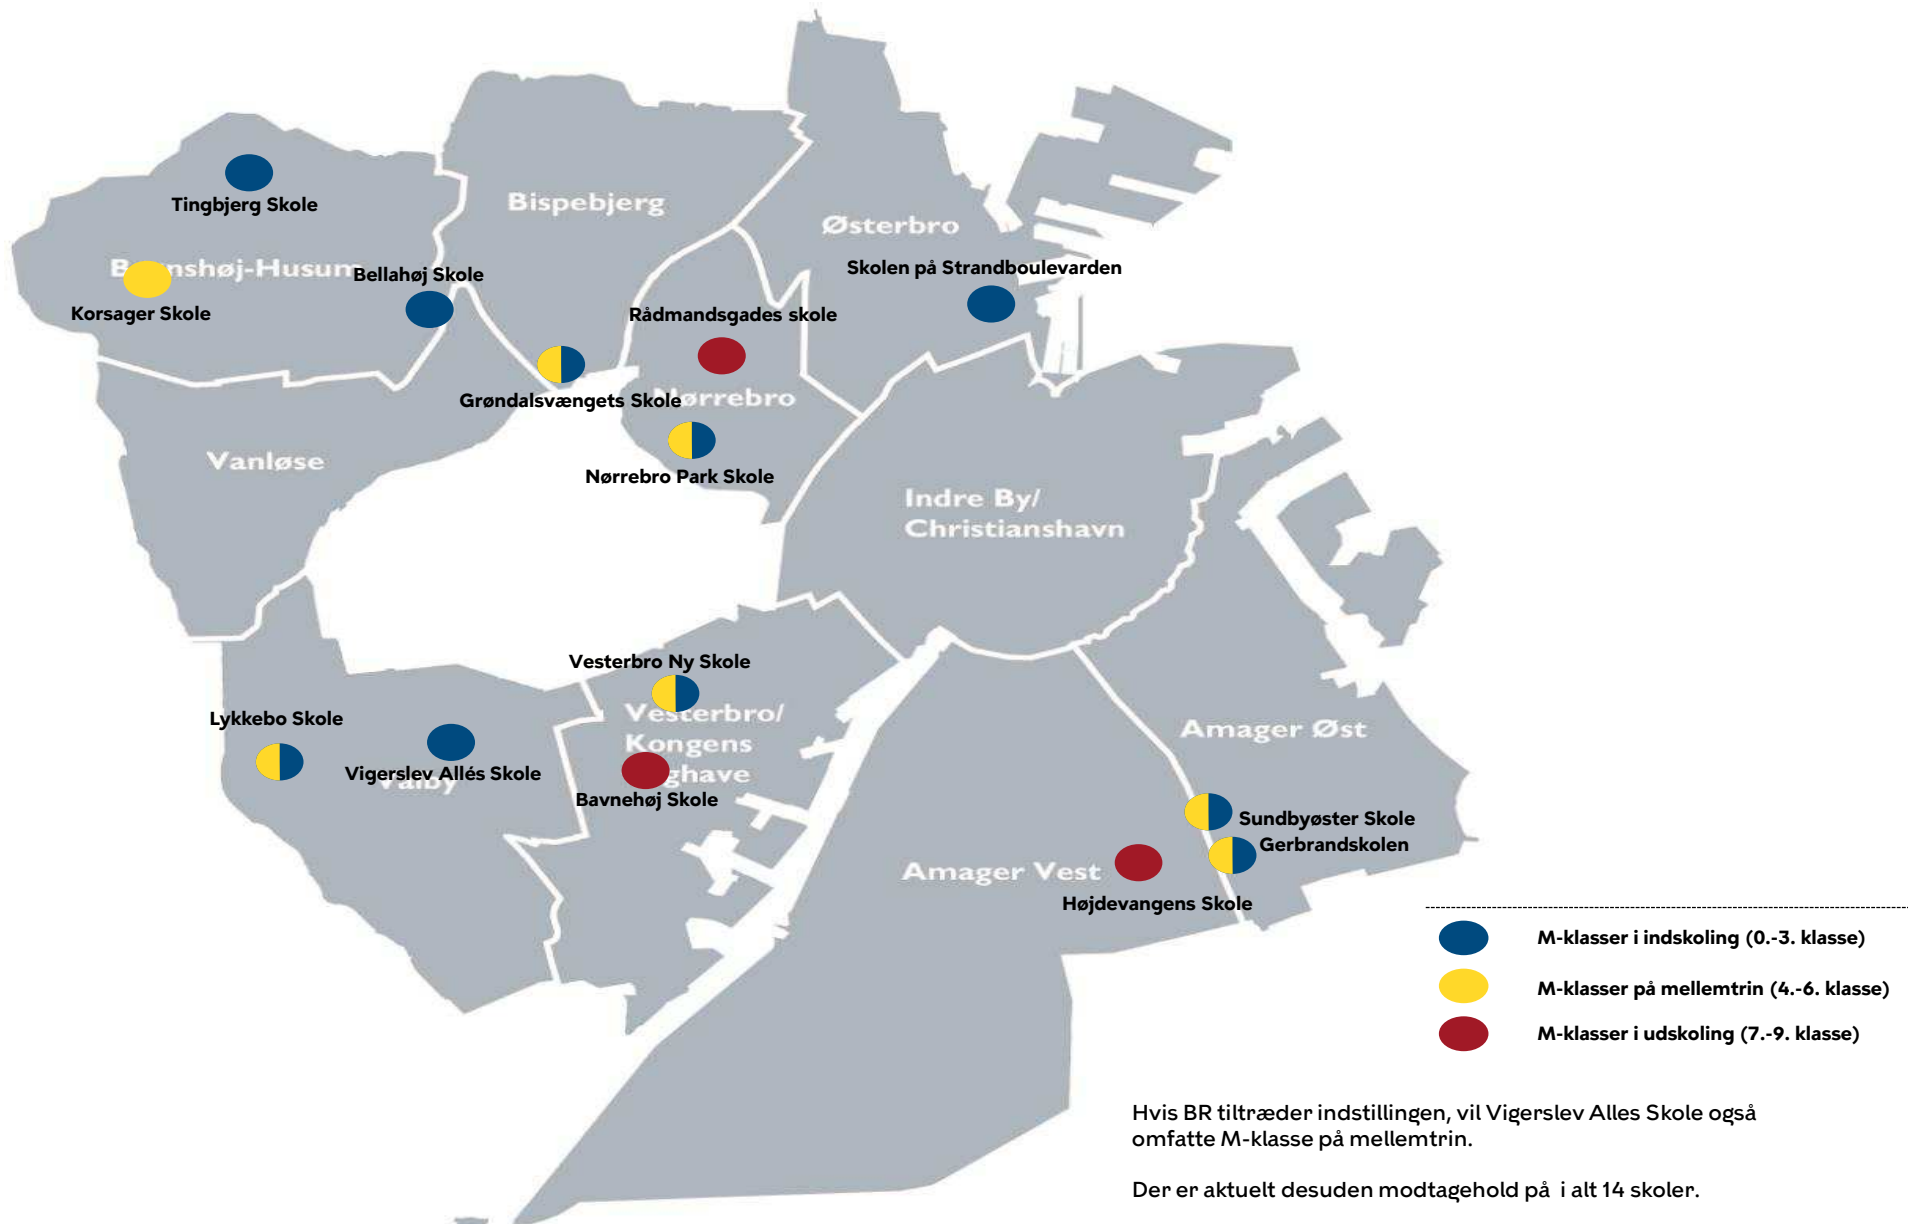

# M-KLASSER

Hvis BR tiltræder indstillingen, vil Vigerslev Alles Skole også omfatte M-klasse på mellemtrin.

Der er aktuelt desuden modtagehold på i alt 14 skoler.