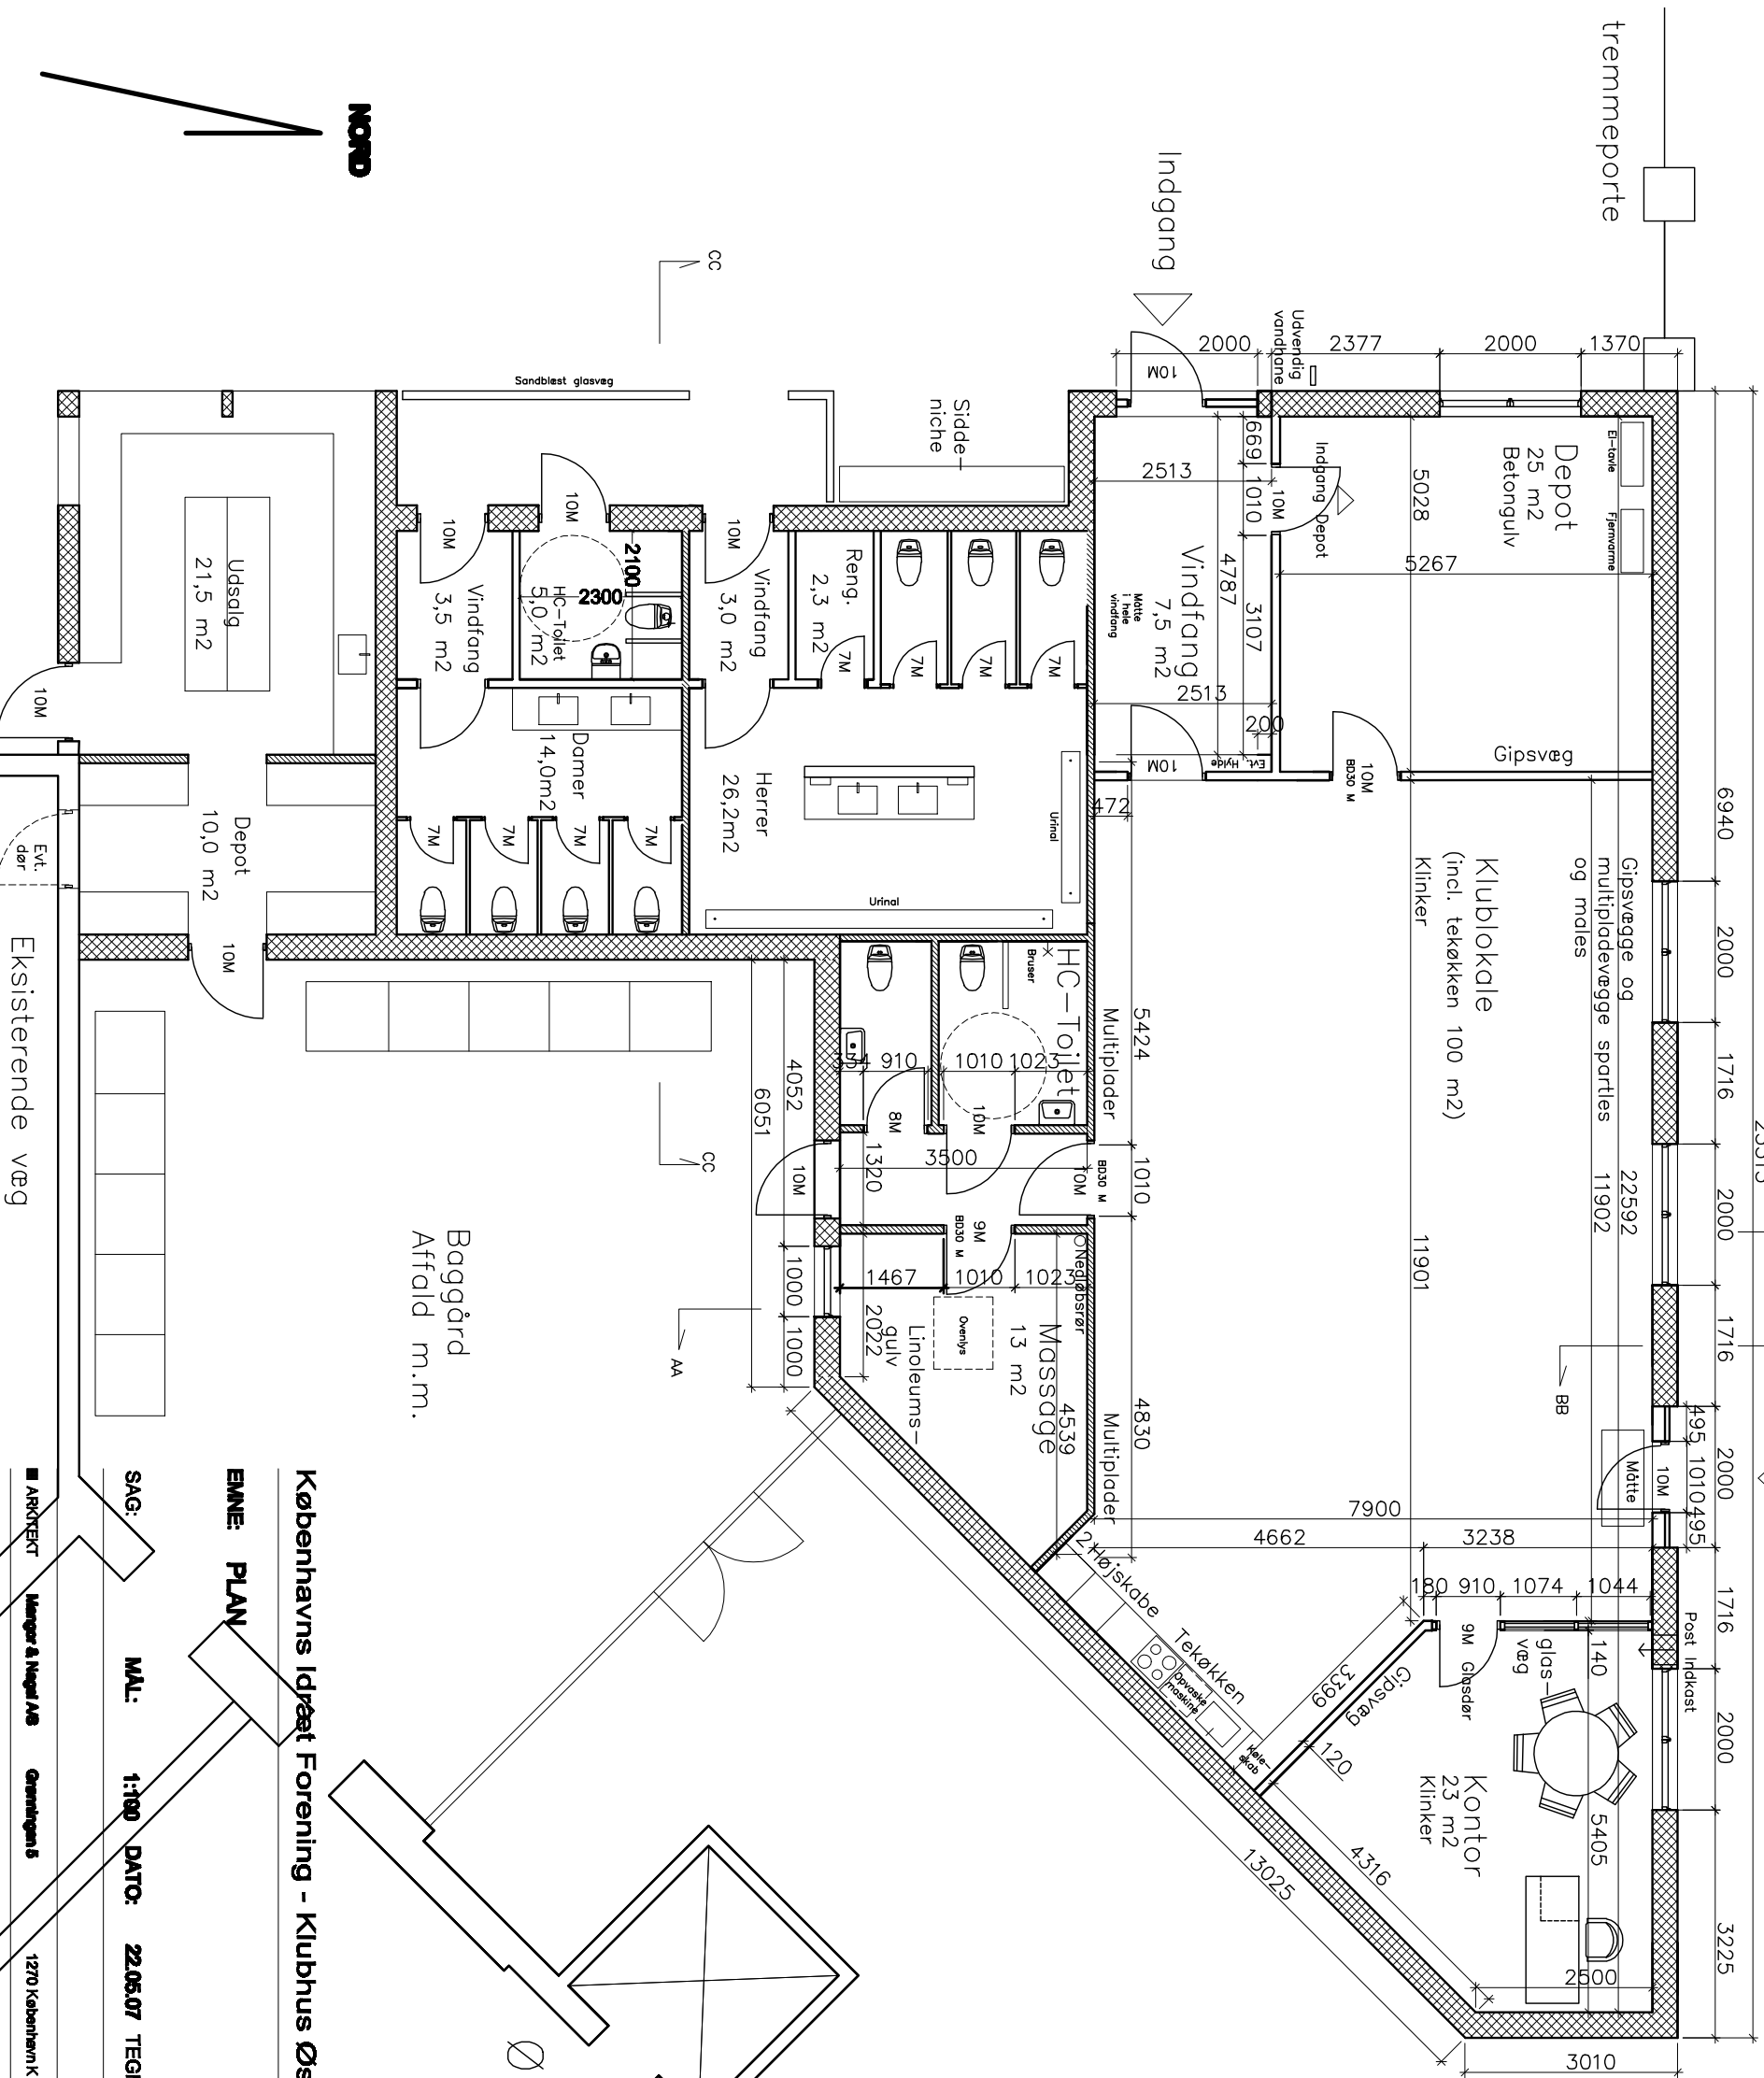

Alle ydervægge  
i pudset Porotherm  
Puds indfarvet udvendigt  
og malet indvendigt

-  360 mm Porotherm
-  100 mm Multiplader
-  120 mm Gipsplader

Østerbro Svømmehal

Københavns Idræt Forening - Klubhus Østerbro Stadion

EMNE: PLAN

SAG: MAL: 1:100 DATO: 22.06.07 TEGN: ML/LBJ REV. DATO:

ARKTEKT: Mangor & Nagel A/S OSNINGSVEJ 5 1270 København K TLF: 33 16 14 12 [bj@mangor-nagel.dk](mailto:bj@mangor-nagel.dk)

TEGN. NR.: