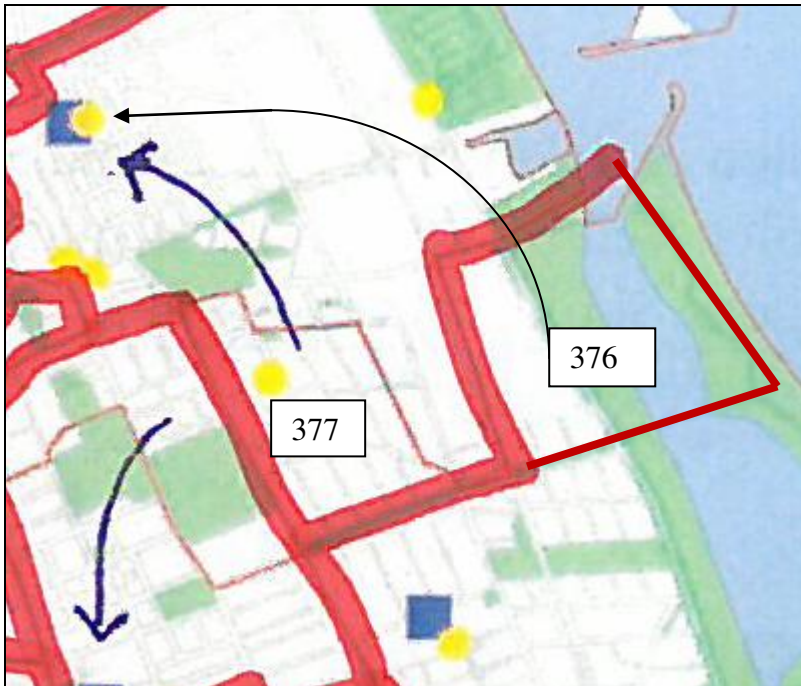

Bilag: Kort der viser rode 376 (Krimsvvej)

16-09-2011

Nedenstående kort viser forslaget om også at overføre rode 376 og de nye boligområder til på Krimsvvej fra Skolen ved Sundet til Lergravsparkens Skole.

Sagsnr.
2011-29271

Dokumentnr.
2011-657623

Der pt. bosat 2 elever pr årgang i denne rode, men der kan forventes flere elever i takt med at området udbygges med nye boliger.