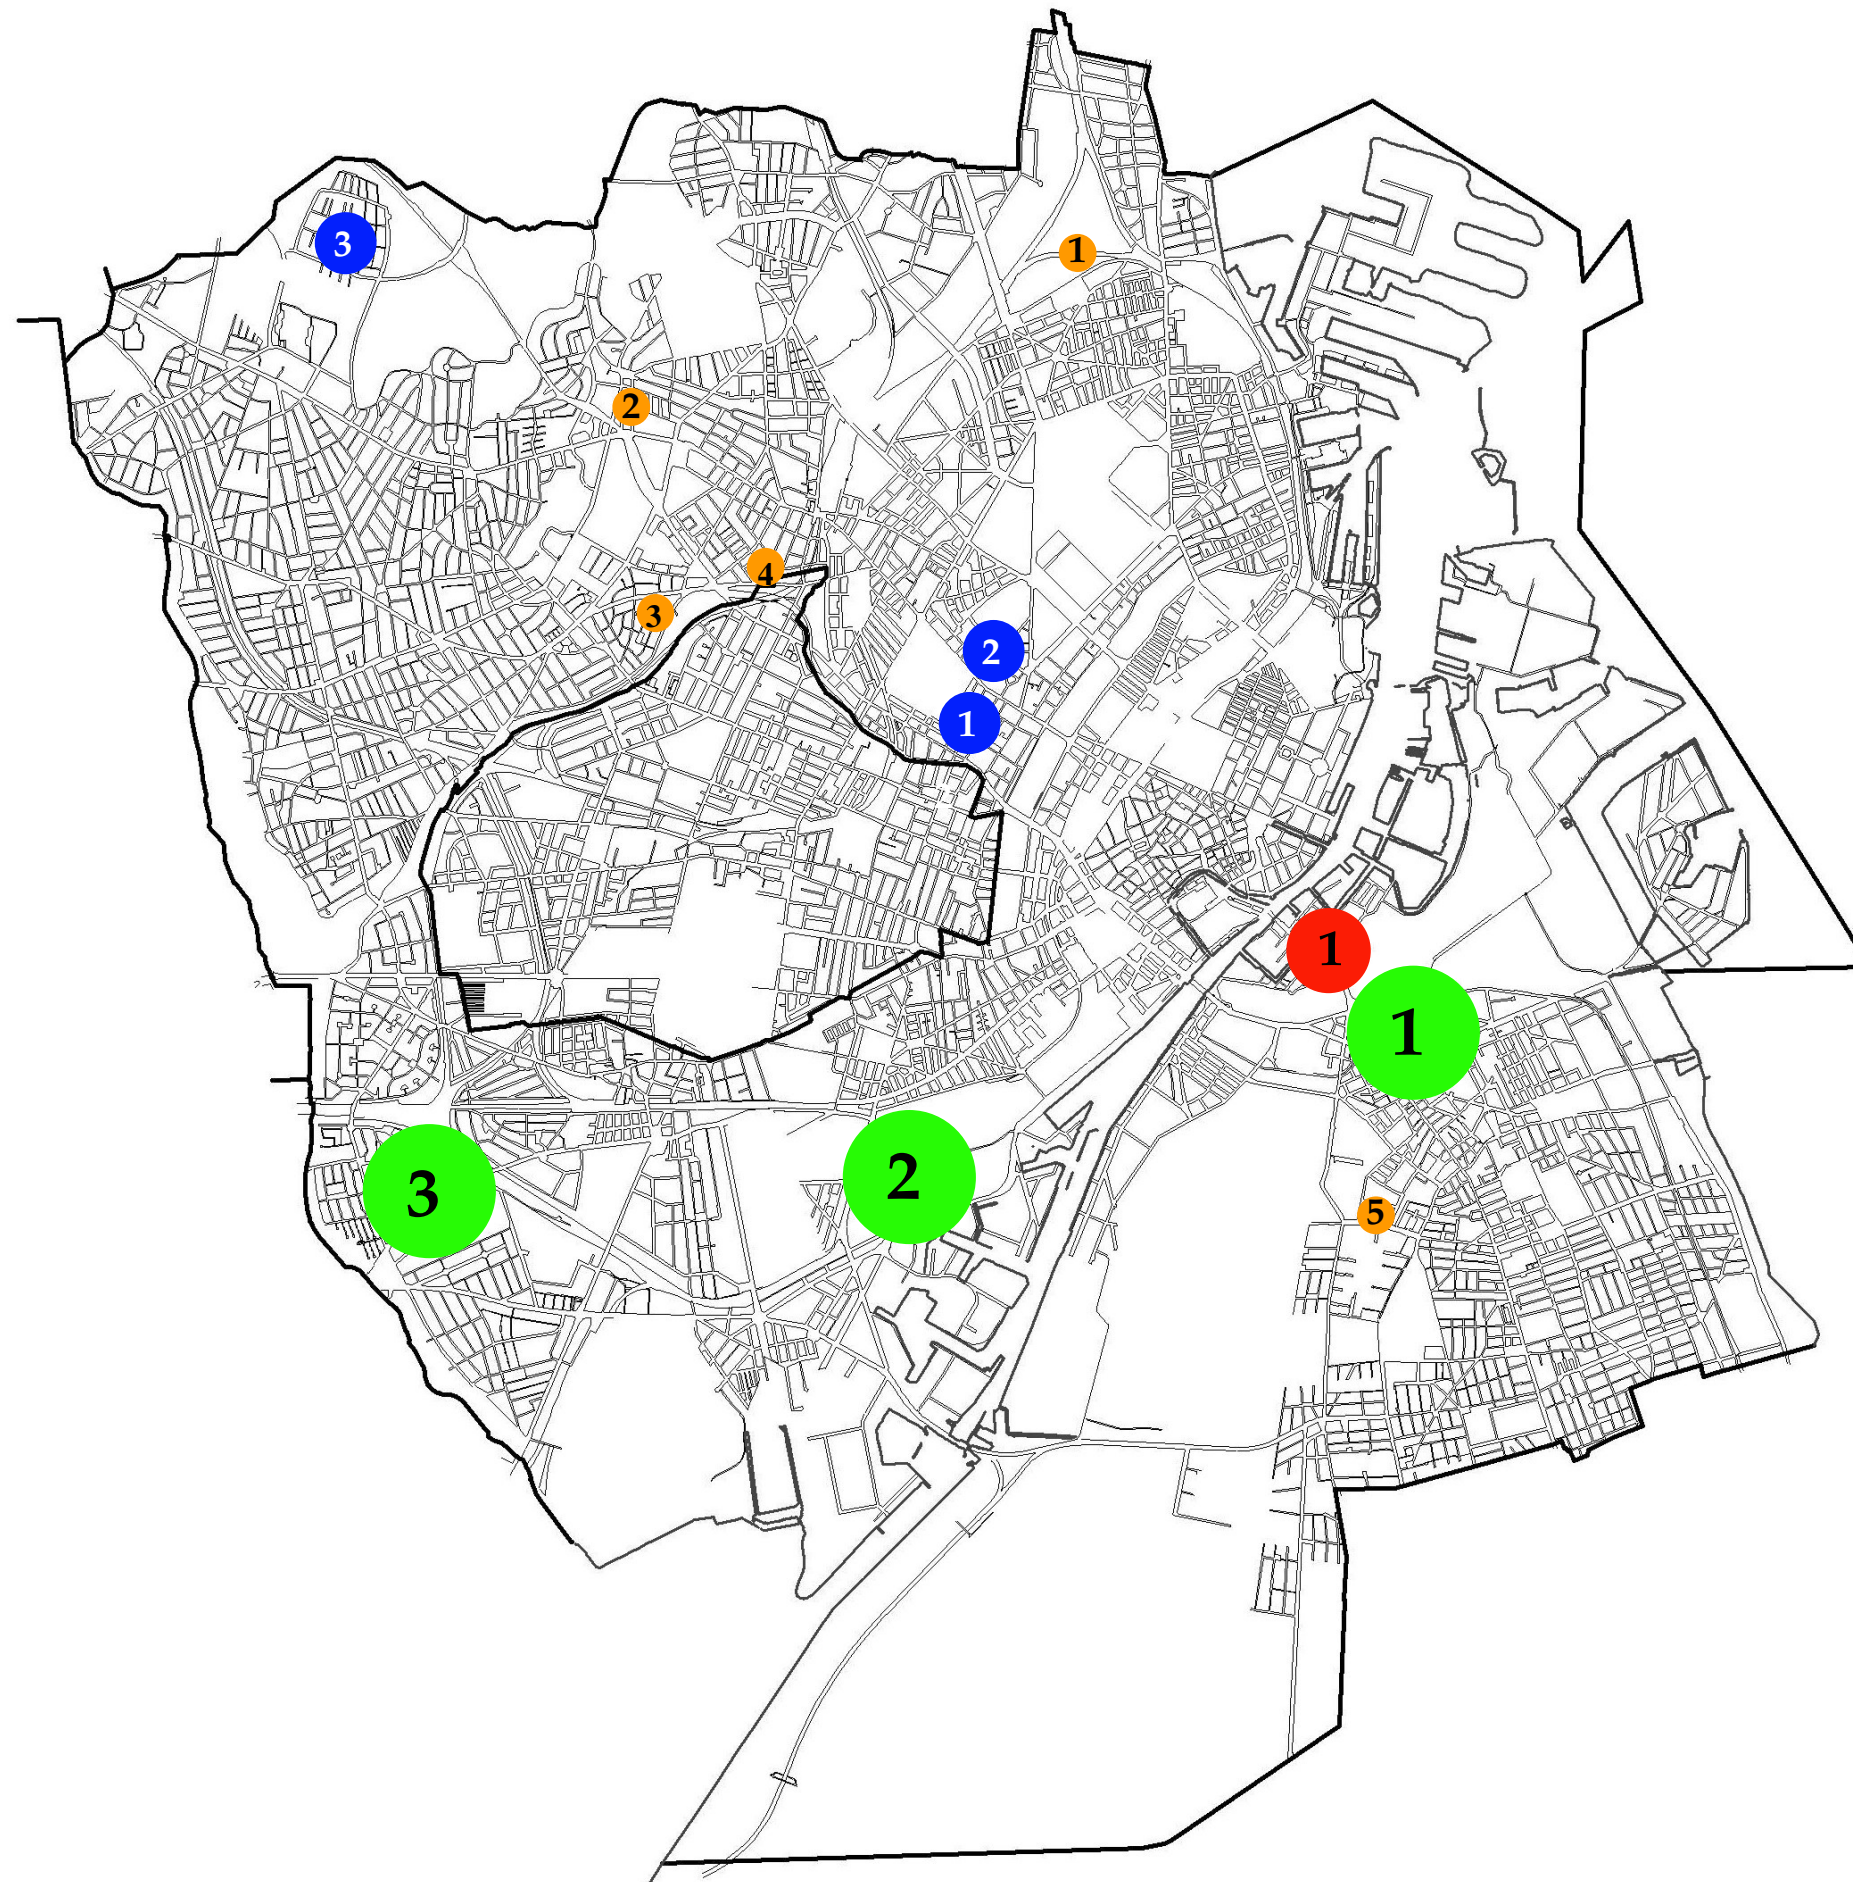

Indstilling: Placering af genbrugsstationer

Bilag 1 Kort over genbrugs-, nærgenbrugs- og kvartermiljøstationer

● Eksisterende Genbrugstationer

1. Vermlandsgade
2. Vasbygade
3. Kulbanevej

● Eksisterende Kvartermiljøstationer

1. Gartnergade
2. Møllegade
3. Tingbjerg

● Eksisterende Nærgenbrugsstationer

1. Christiania

● Pladser der kan være på vej

1. Borgervænget (Genbrugsstation)
2. HT Grunden/ Hulgårdsplads (Kvartermiljøstation)
3. Grøndalsvænge (Frb./Kbh.) (Genbrugsstation)
4. Bispeengbuen (Frb/Kbh.) (Genbrugsstation)
5. Hørgården (Kvartermiljøstation)