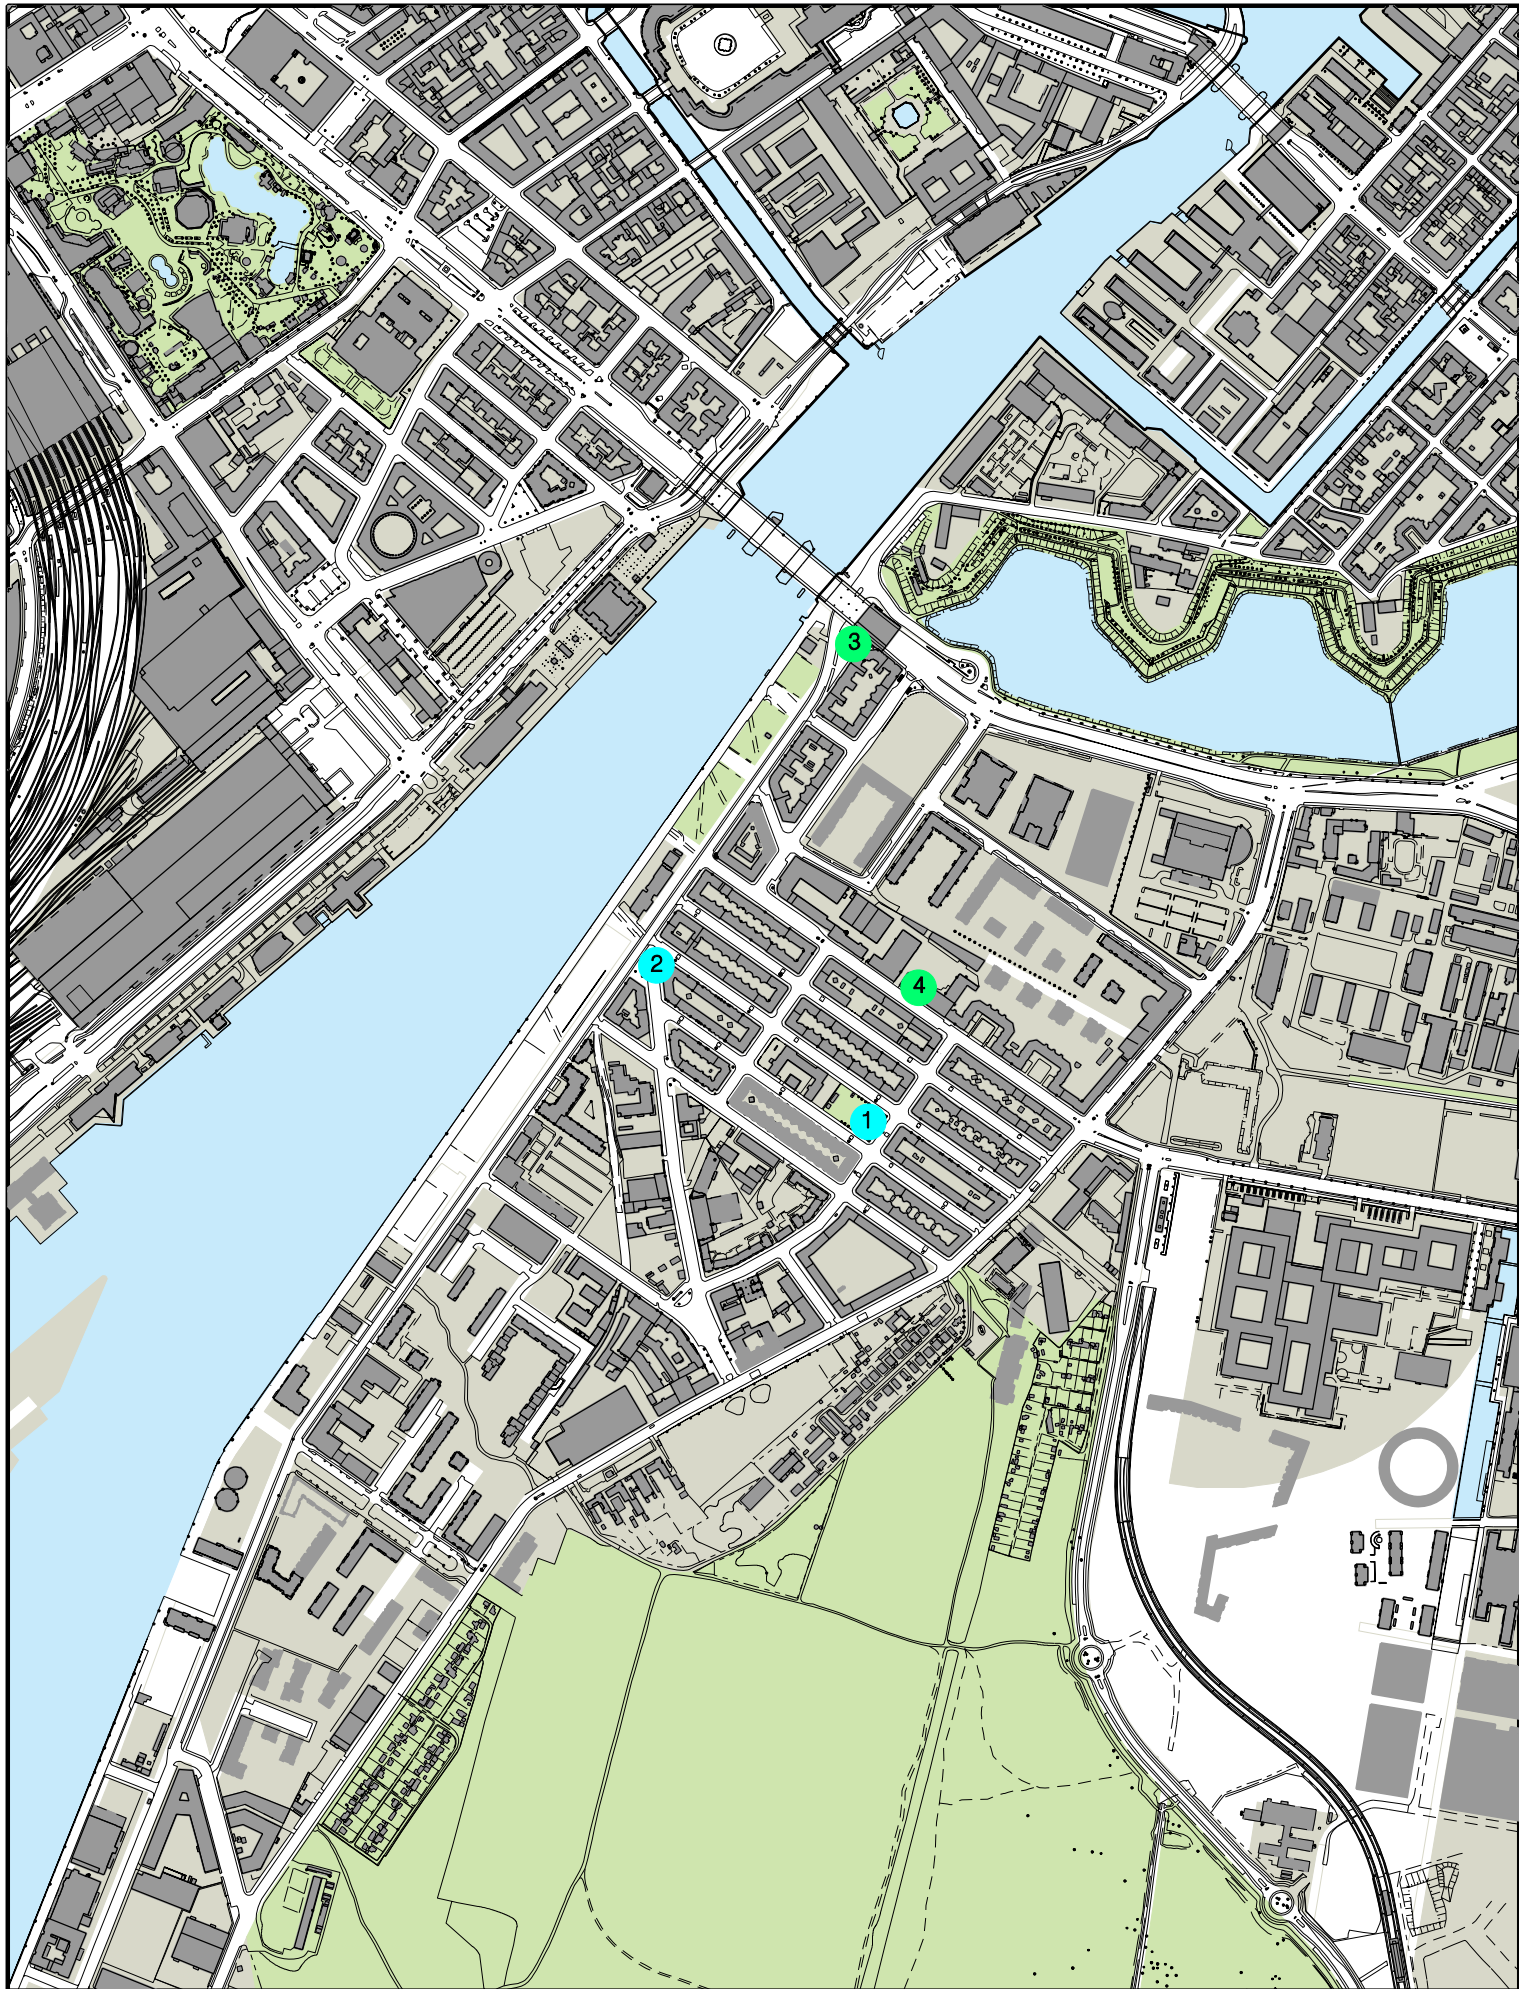

Signaturforklaring

- Forvaltnings forslag
- Borger forslag
- 12 Lokalitetsnummer

Østebro
Borgerforslag fra dialogfasen

KØBENHAVNS KOMMUNE
Vej & Park

Signaturforklaring

- Forvaltnings forslag
- Borger forslag
- 12 Lokalitetsnummer

Nørrebro
Borgerforslag fra dialogfasen

KØBENHAVNS KOMMUNE
Vej & Park

Signaturforklaring

- Forvaltnings forslag
- Borger forslag
- 12 Lokalitetsnummer

Vesterbro
Borgerforslag fra dialogfasen

KØBENHAVNS KOMMUNE
Vej & Park

Signaturforklaring

- Forvaltnings forslag
- Borger forslag
- 12 Lokalitetsnummer

Islands Brygge
Borgerforslag fra dialogfasen

Signaturforklaring

- Forvaltnings forslag
- Borger forslag
- 12 Lokalitetsnummer