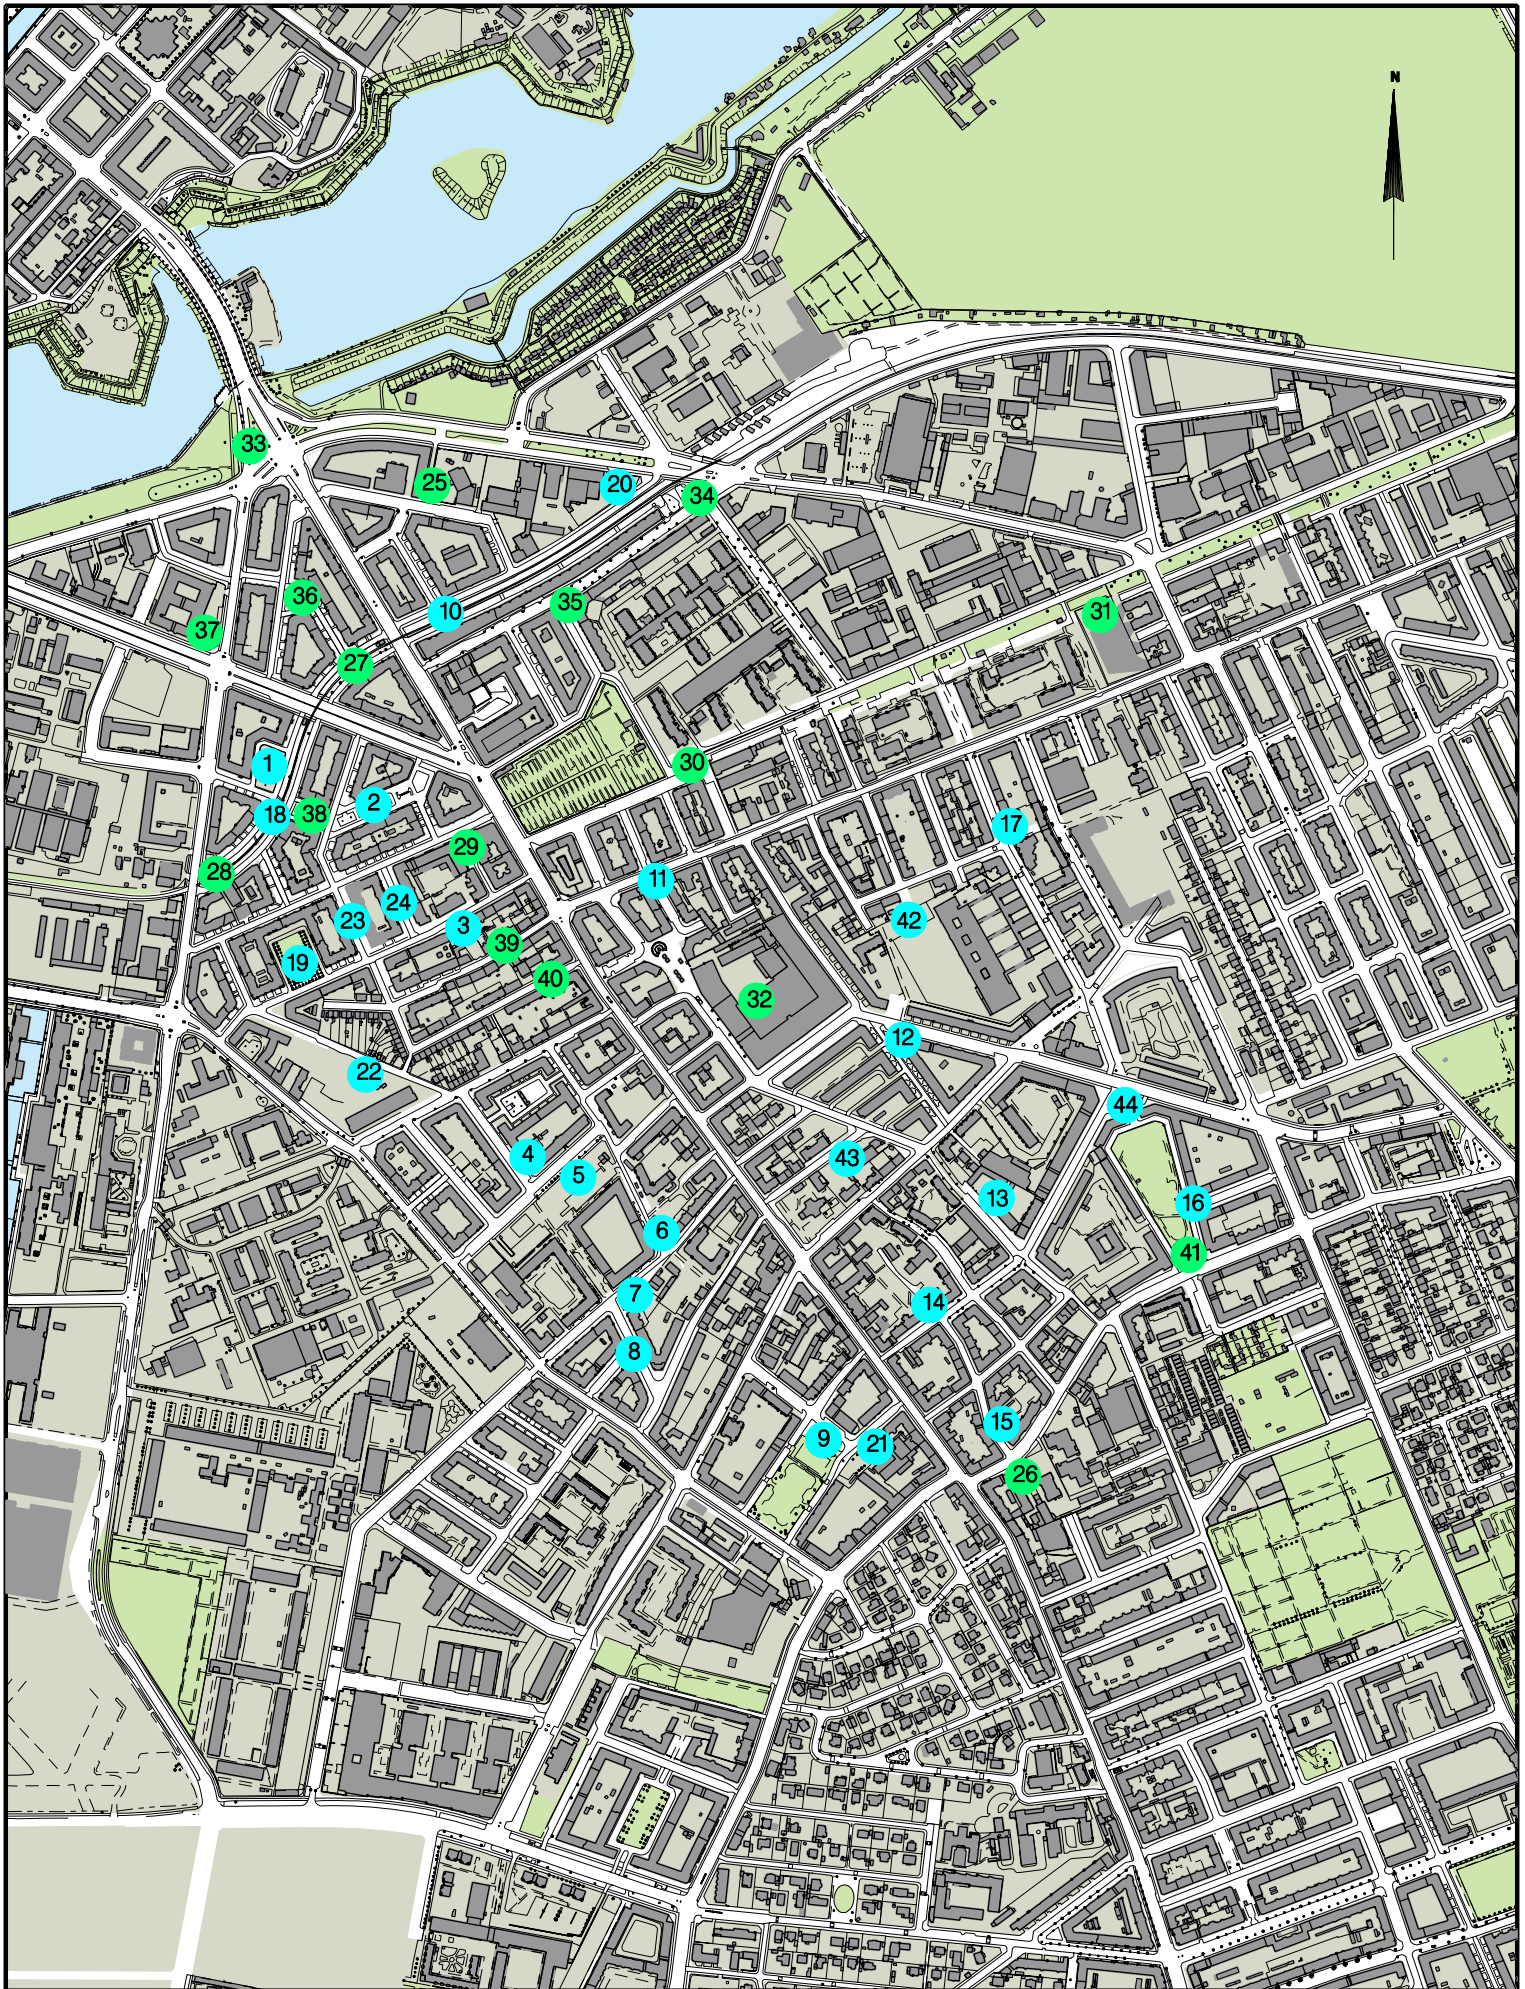

Signaturforklaring

- Forvaltnings forslag
- Borger forslag
- 12 Lokalitetsnummer

Østebro
Borgerforslag fra dialogfasen

KØBENHAVNS KOMMUNE
Vej & Park

Signaturforklaring

- Forvaltnings forslag
- Borger forslag
- 12 Lokalitetsnummer

Nørrebro
Borgerforslag fra dialogfasen

KØBENHAVNS KOMMUNE
Vej & Park

Signaturforklaring

- Forvaltnings forslag
- Borger forslag
- 12 Lokalitetsnummer

Vesterbro
Borgerforslag fra dialogfasen

KØBENHAVNS KOMMUNE
Vej & Park

Signaturforklaring

- Forvaltnings forslag
- Borger forslag
- 12 Lokalitetsnummer

Islands Brygge
Borgerforslag fra dialogfasen

Signaturforklaring

- Forvaltnings forslag
- Borger forslag
- 12 Lokalitetsnummer

Nord Amager
Borgerforslag fra dialogfasen

KØBENHAVNS KOMMUNE
Vej & Park