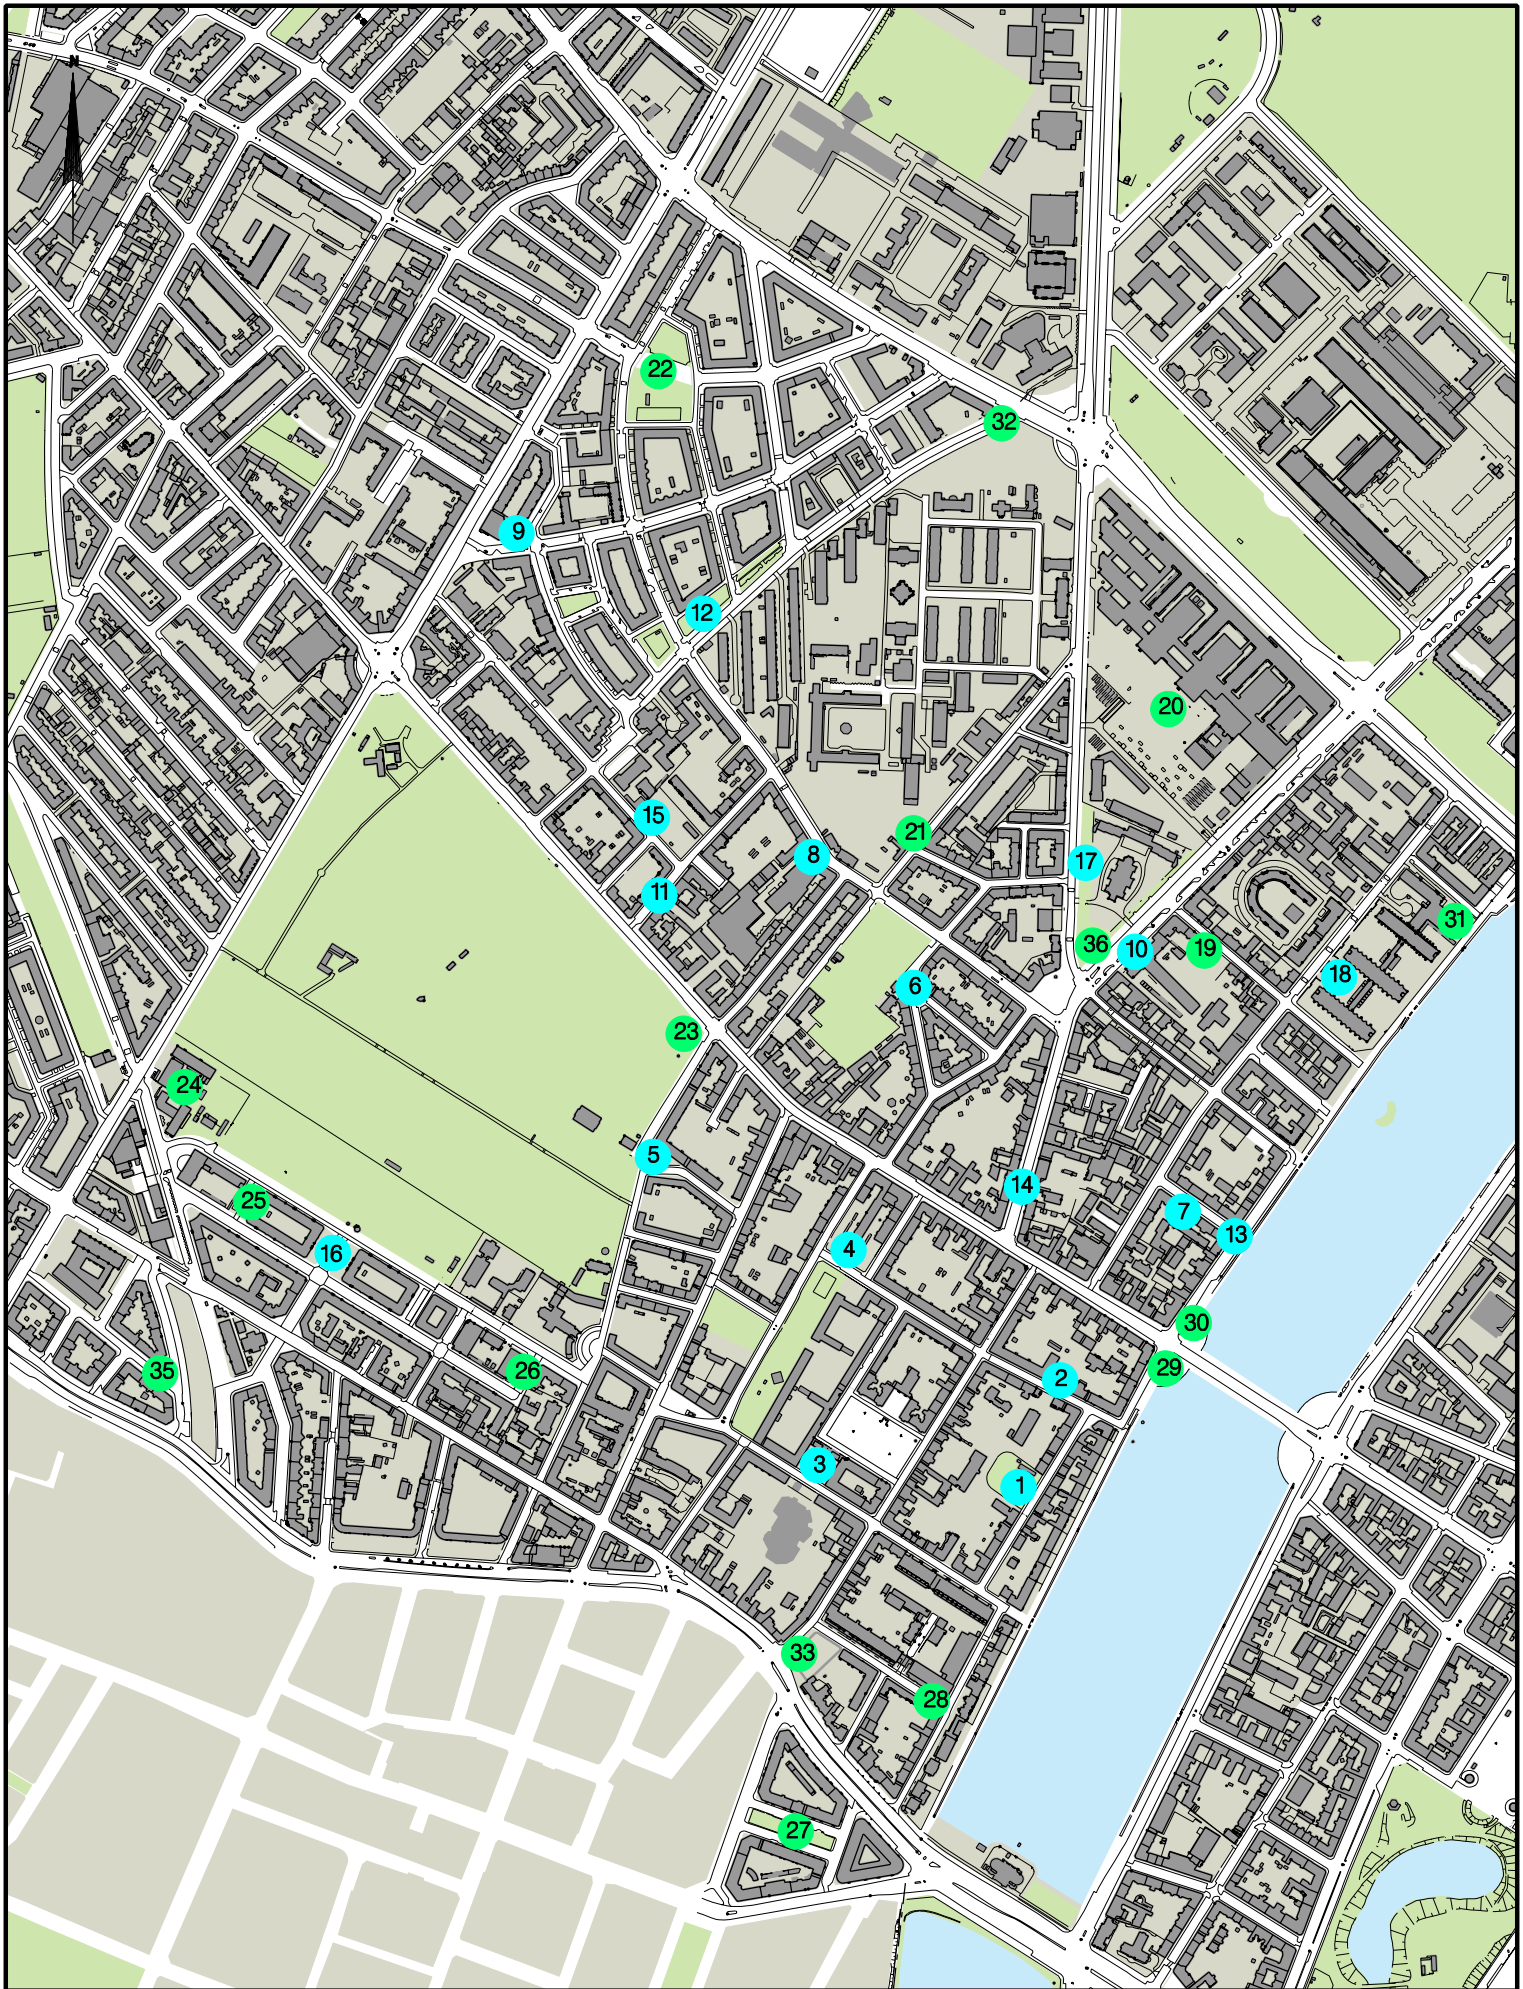

Signaturforklaring

- Forvaltnings forslag
- Borger forslag
- 12 Lokalitetsnummer

Østebro
Borgerforslag fra dialogfasen

KØBENHAVNS KOMMUNE
Vej & Park

Signaturforklaring

- Forvaltnings forslag
- Borger forslag
- 12 Lokalitetsnummer

Nørrebro
Borgerforslag fra dialogfasen

KØBENHAVNS KOMMUNE
Vej & Park

Signaturforklaring

- Forvaltnings forslag
- Borger forslag
- 12 Lokalitetsnummer

Vesterbro
Borgerforslag fra dialogfasen

KØBENHAVNS KOMMUNE
Vej & Park

Signaturforklaring

- Forvaltnings forslag
- Borger forslag
- 12 Lokalitetsnummer

Islands Brygge
Borgerforslag fra dialogfasen

Signaturforklaring

- Forvaltnings forslag
- Borger forslag
- 12 Lokalitetsnummer

Nord Amager
Borgerforslag fra dialogfasen

KØBENHAVNS KOMMUNE
Vej & Park