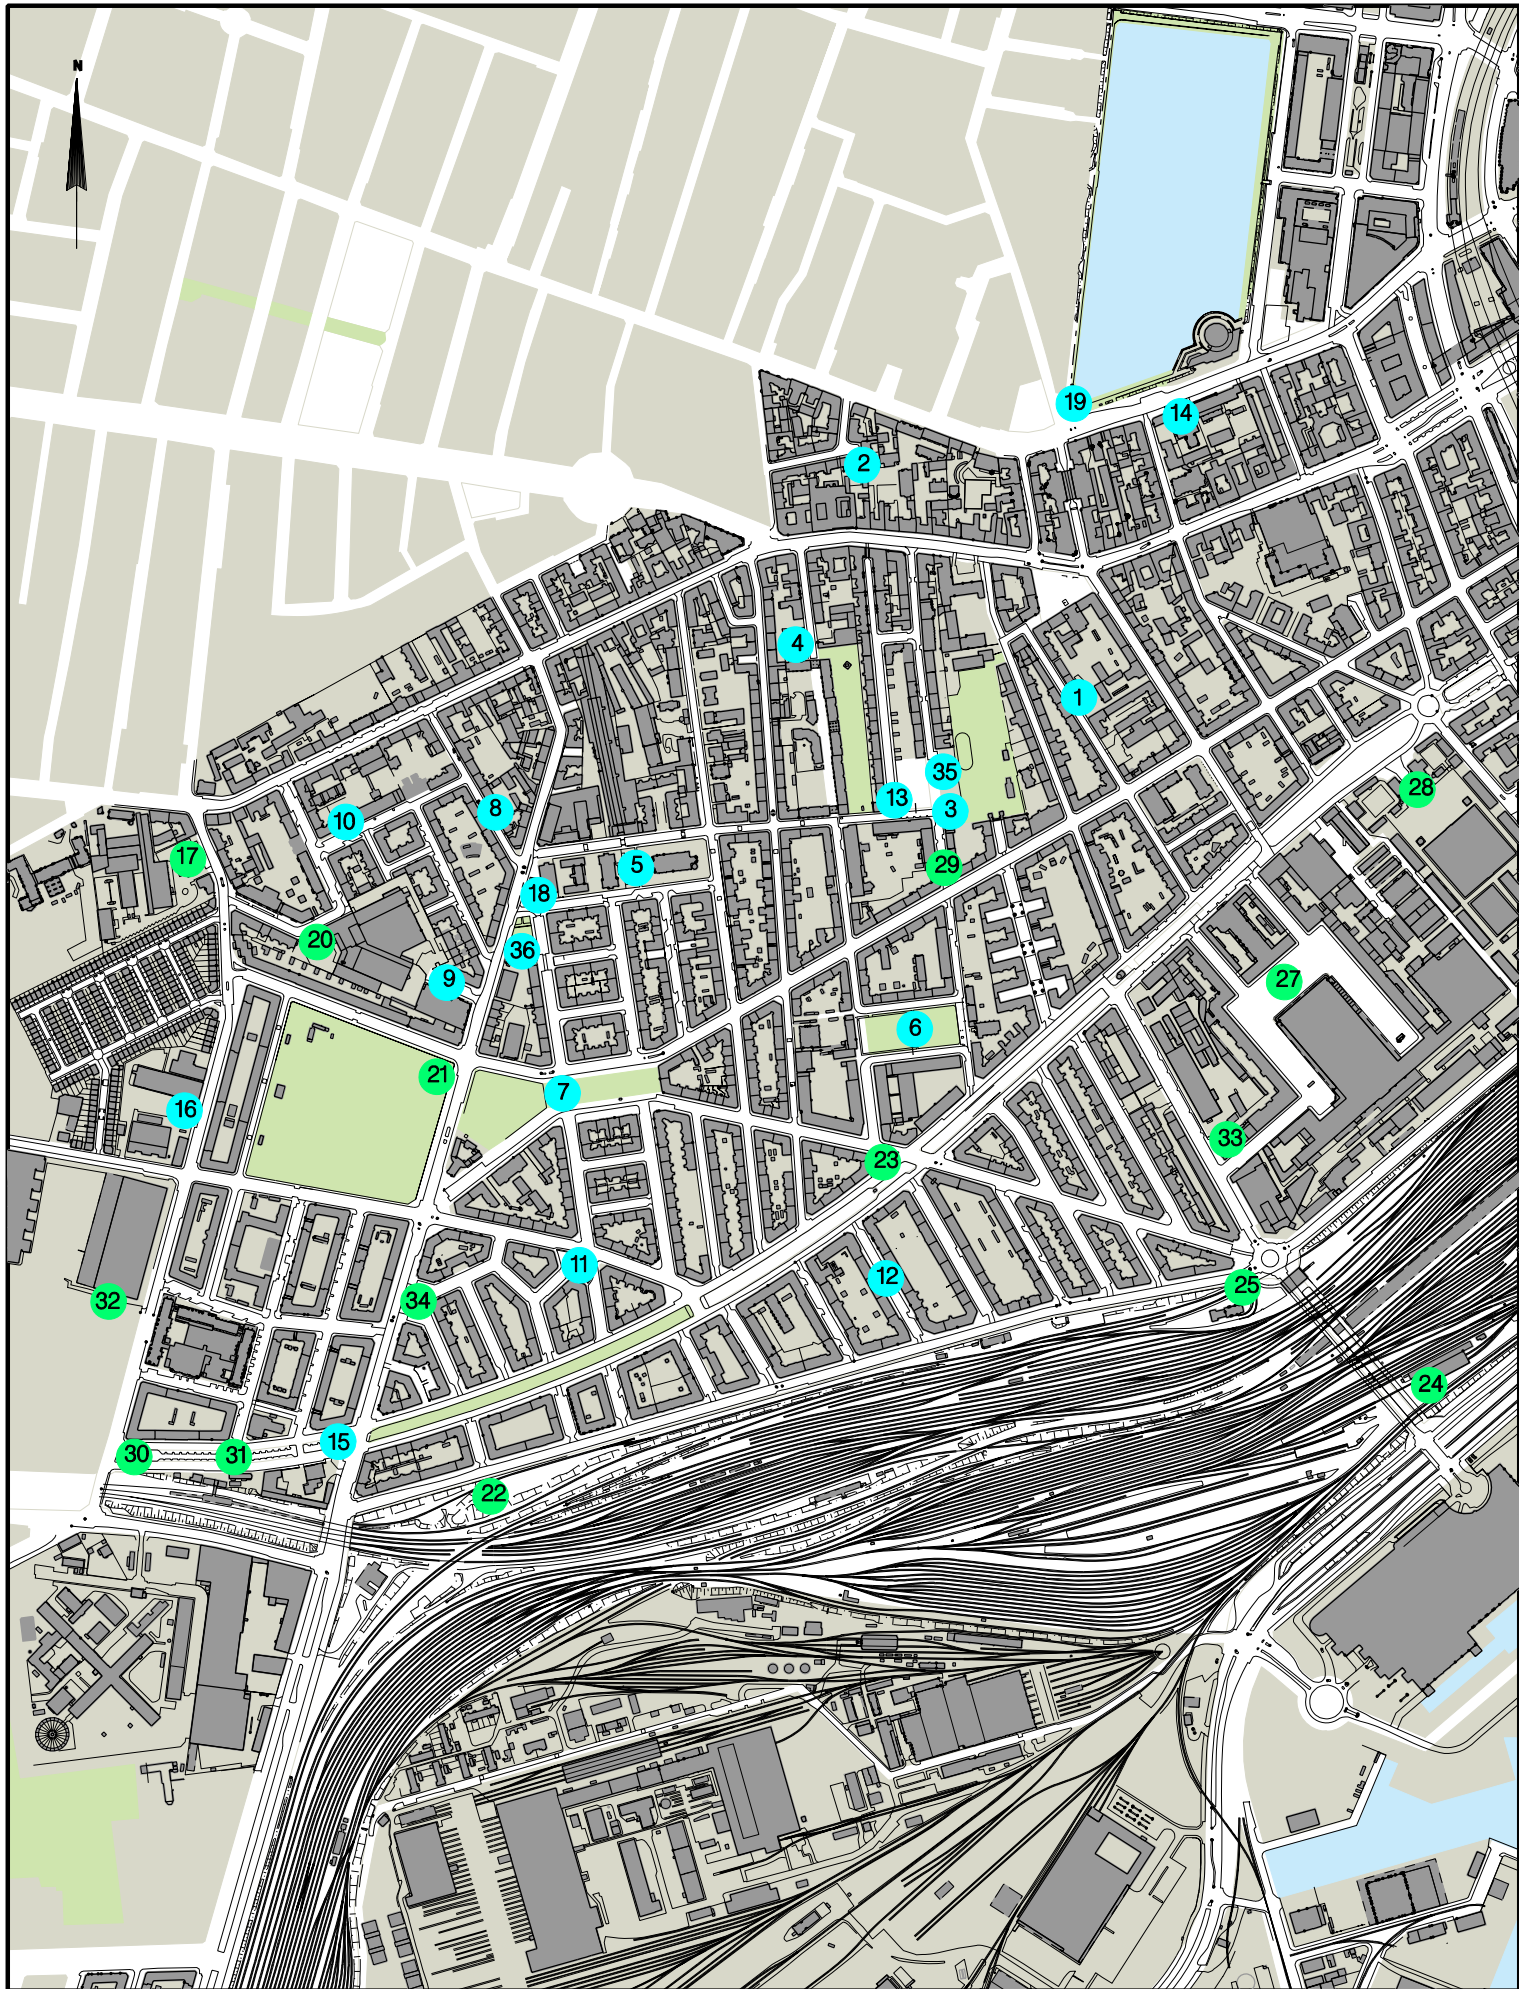

Signaturforklaring

- Forvaltnings forslag
- Borger forslag
- 12 Lokalitetsnummer

Østebro
Borgerforslag fra dialogfasen

KØBENHAVNS KOMMUNE
Vej & Park

Signaturforklaring

- Forvaltnings forslag
- Borger forslag
- 12 Lokalitetsnummer

Nørrebro
Borgerforslag fra dialogfasen

KØBENHAVNS KOMMUNE
Vej & Park

Signaturforklaring

- Forvaltnings forslag
- Borger forslag
- 12 Lokalitetsnummer

Vesterbro
Borgerforslag fra dialogfasen

KØBENHAVNS KOMMUNE
Vej & Park

Signaturforklaring

- Forvaltnings forslag
- Borger forslag
- 12 Lokalitetsnummer

Islands Brygge
Borgerforslag fra dialogfasen

Signaturforklaring

- Forvaltnings forslag
- Borger forslag
- 12 Lokalitetsnummer

Nord Amager
Borgerforslag fra dialogfasen

KØBENHAVNS KOMMUNE
Vej & Park