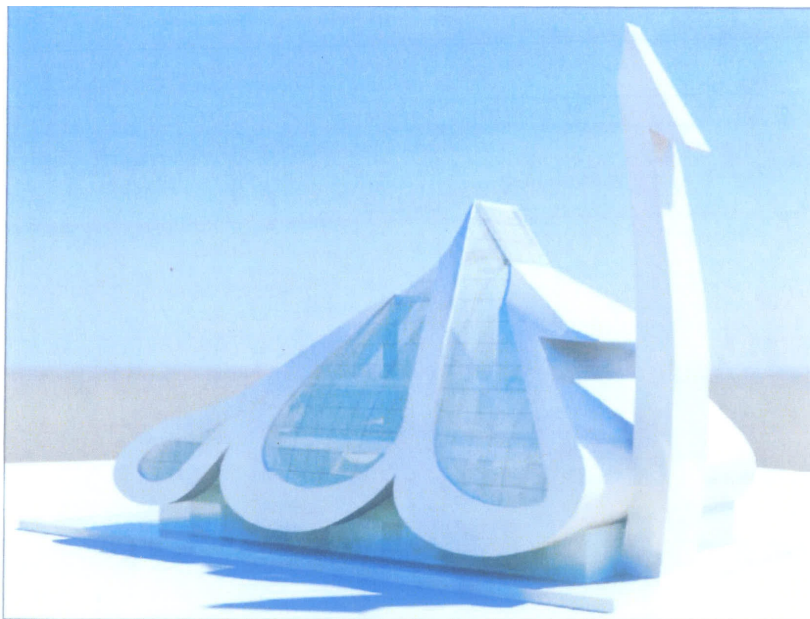

Visualisering af moskéen set fra sydvest.

CENTRAL MOSQUE OF COPENHAGEN - MUSLIM COUNCIL OF DENMARK

GESAMTPLANUNGSBÜRO DIPL.-ING. SHAKIL AHMED
CONCEPT 1 "ALLAH" DESIGNED BY DIPL.-ING. M.C.KAYA

BERLINERSTRASSE 226
63067 OFFENBACH / GERMANY

Visualisering af moskæen indføjet i BIG's skitser for *Batteriet*, set fra grundens sydvestlige hjørne mod Njalsgade.