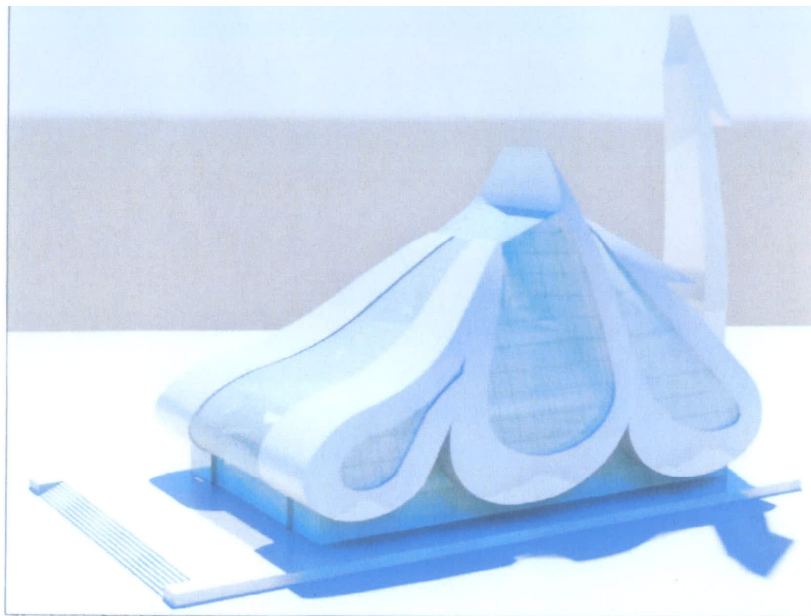

Projektbeskrivelse *Central Mosque of Copenhagen*

udarbejdet af Gesamtplanungsbüro v. dipl.ing. Shakil Ahmed, Offenbach, Tyskland
Projektets nøjagtige indhold og størrelsesforhold (bruttoetageareal) kendes ikke.