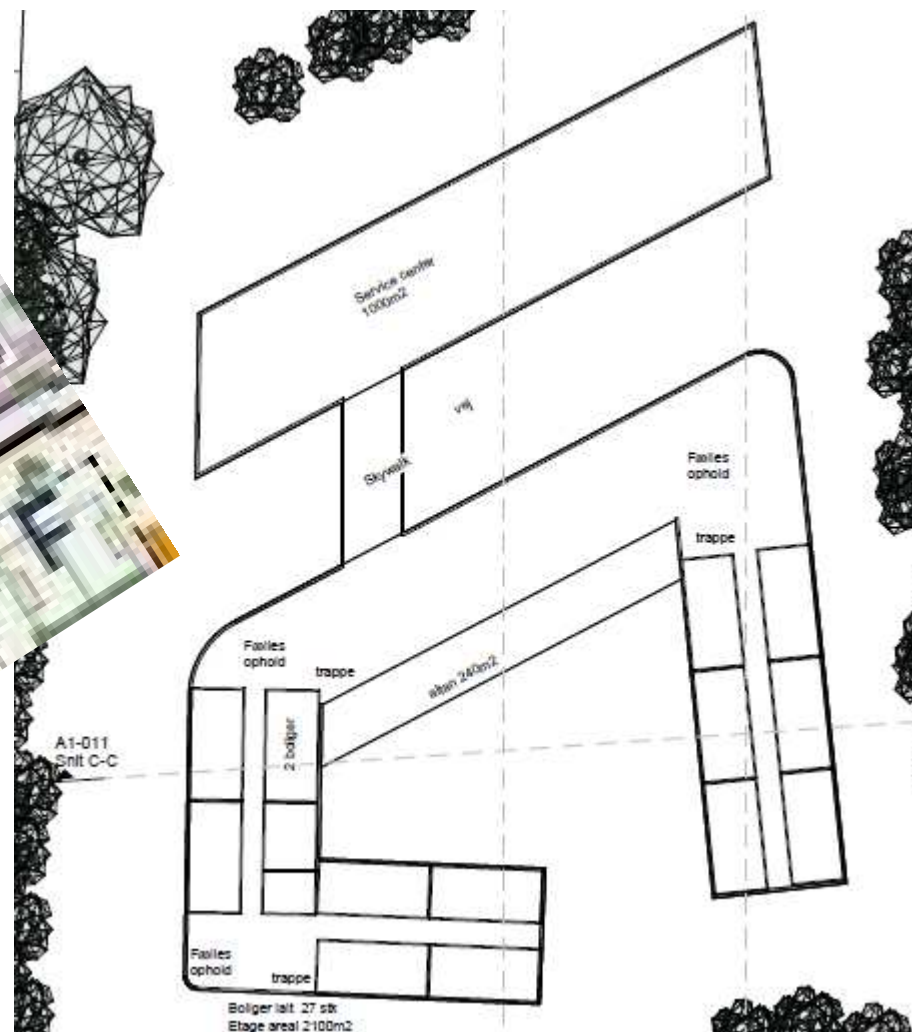

Nyt Neurorehabilitering KBH

Hulgårdsvej 117

Valby Idrætspark

Valby Idrætspark - Beliggenhed / Helhedsplan

Neurorehabilitering
KBH – Bygefelt B

Valby Idrætspark - To mulige skitseforslag

U-form (B syd)

U form + skywalk (B syd og Nord)

Hulgårdsvej - Beliggenhed og byggefelt

Hulgårdsvej - To mulige skitseforslag