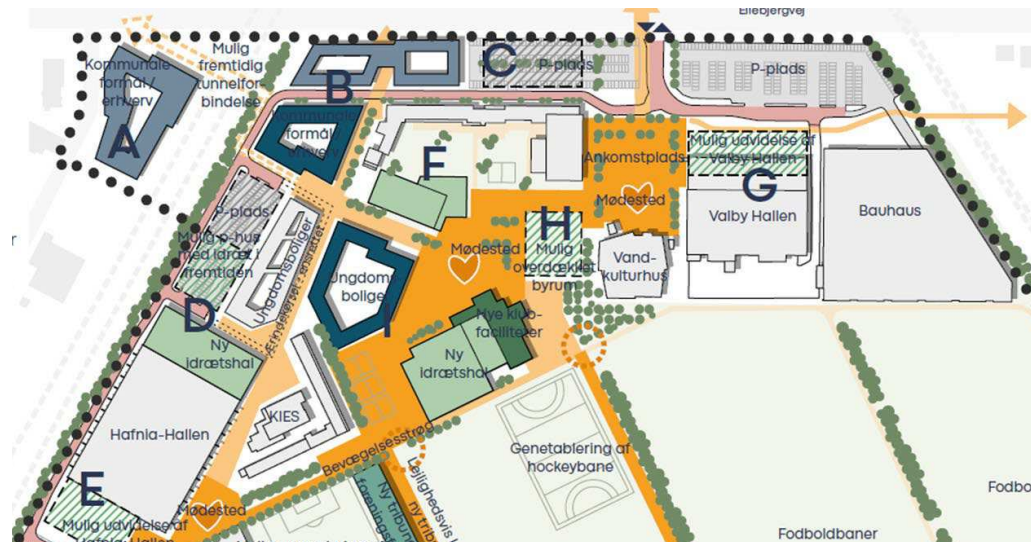

Nyt Neurorehabilitering KBH

Hulgårdsvej 117

Valby Idrætspark

Valby Idrætspark - Beliggenhed / Helhedsplan

Neurorehabilitering
KBH – Bygefelt B

Valby Idrætspark - To mulige skitseforslag

U-form (B syd)

U form + skywalk (B syd og Nord)

Hulgårdsvej - Beliggenhed og byggefelt

Hulgårdsvej - To mulige skitseforslag