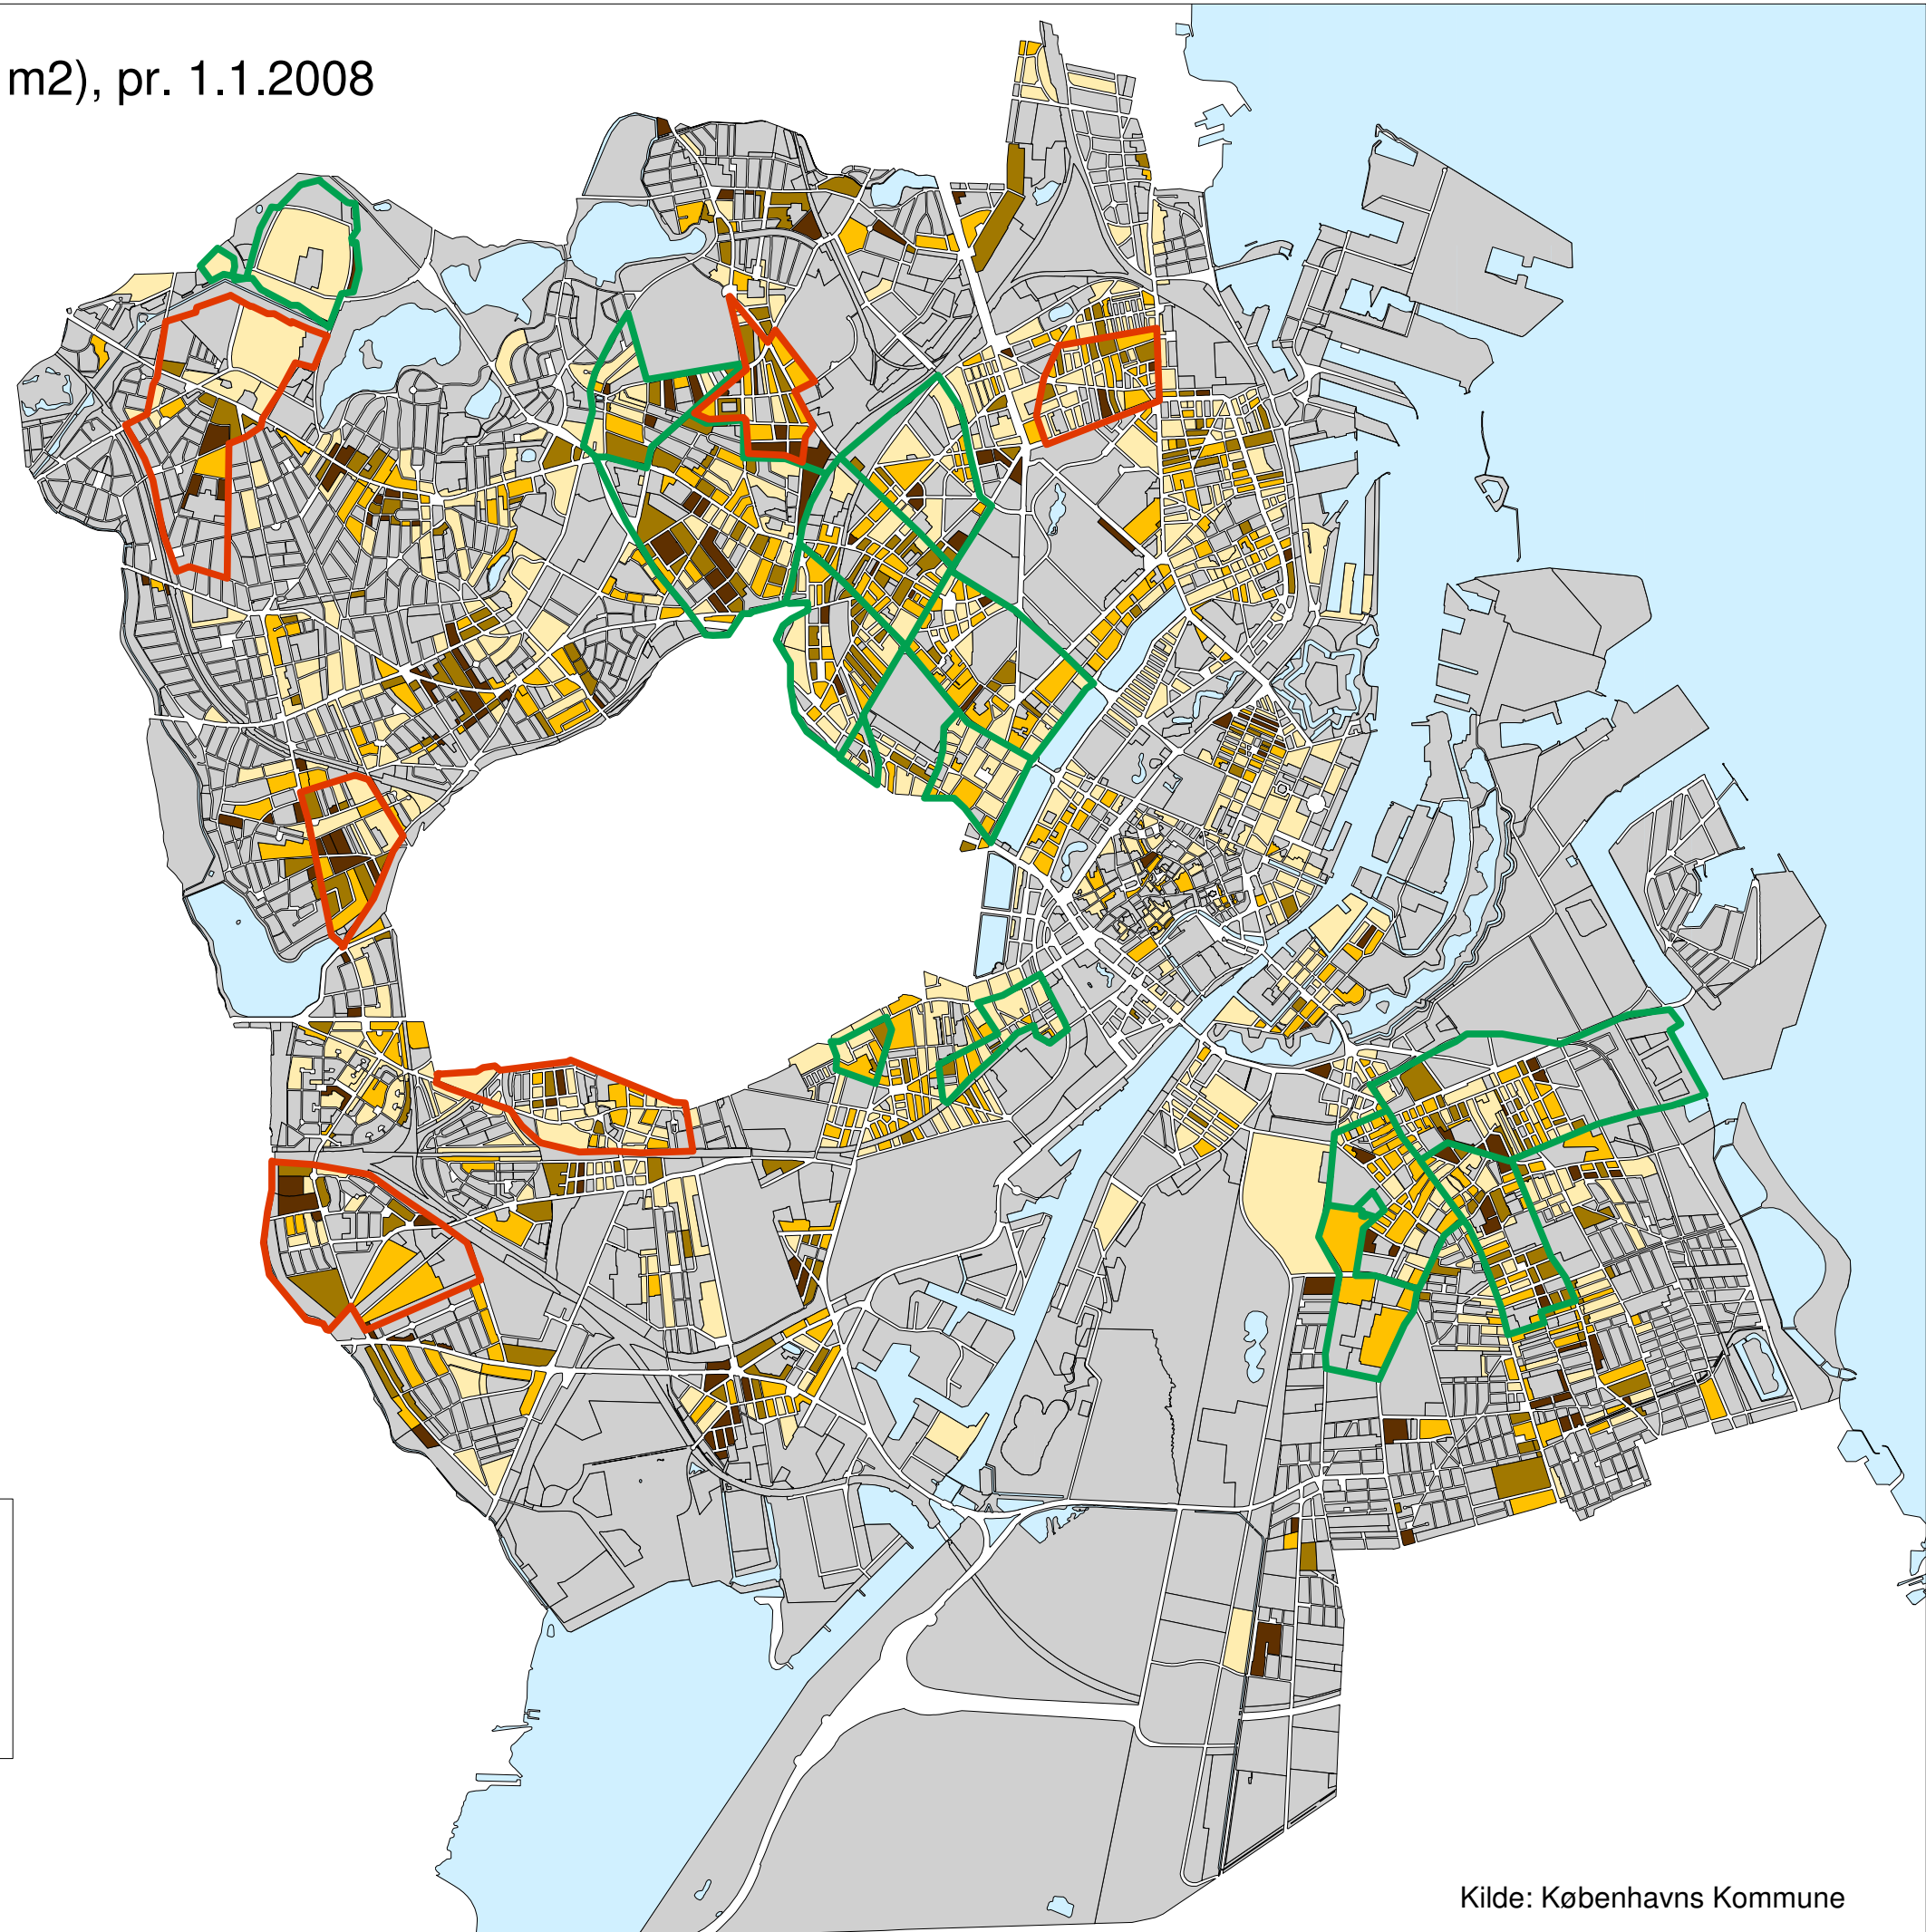

Temakort 1: Små boliger (under 60 m2), pr. 1.1.2008

Kun karréer med mindst
10 etage- / kollegieboliger
i B-, C-, S- og E-områder

Rød: Områder med behov for områdeløft

Grøn: Igangværende eller afsluttede områdeløft

Små boliger (under 60 m²), pr. 1.1.2008
Karréer med mindre end 0,5 procent små boliger er ikke medtaget

■	75 procent eller mere
■	50 til 74 procent
■	25 til 49 procent
■	1 til 24 procent

Gennemsnit for Københavns Kommune: 31,9 %

Christiania er ikke medtaget på kortet

Kilde: Københavns Kommune